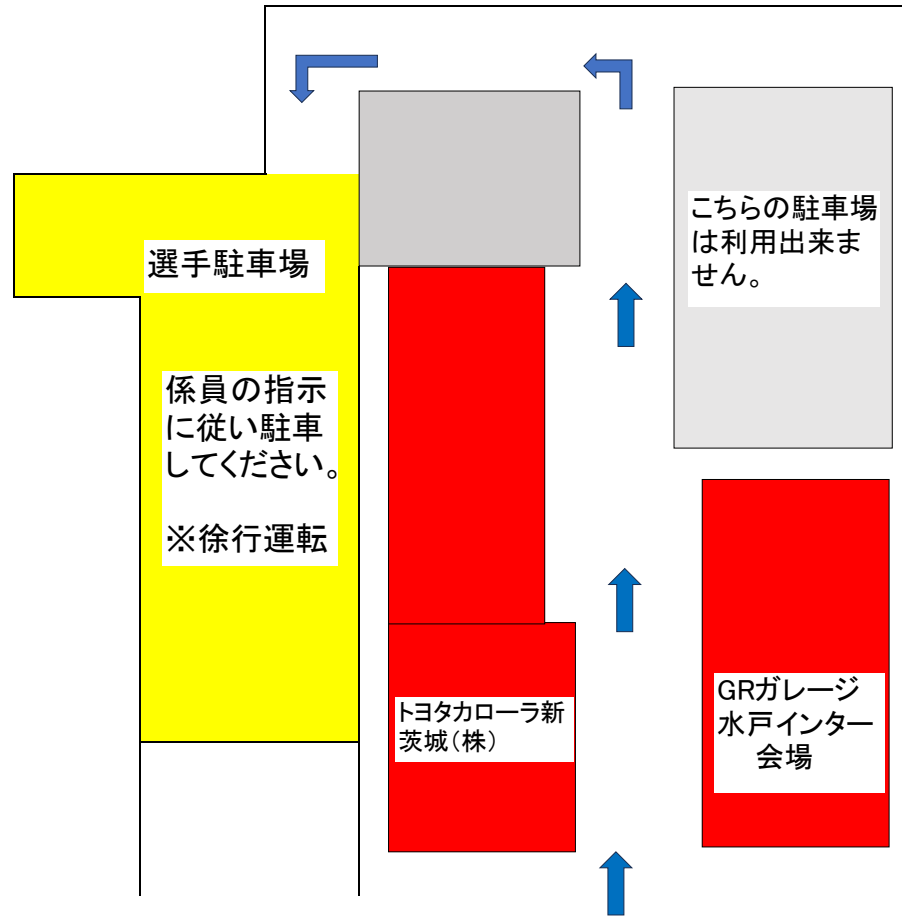

4月6日/7日 駐車場のご案内

選手駐車場
係員の指示に従い駐車してください。
※徐行運転

こちらの駐車場は利用出来ません。

GRガレージ
水戸インター会場

至 水戸インター

国道50号 出入口

至 大洗