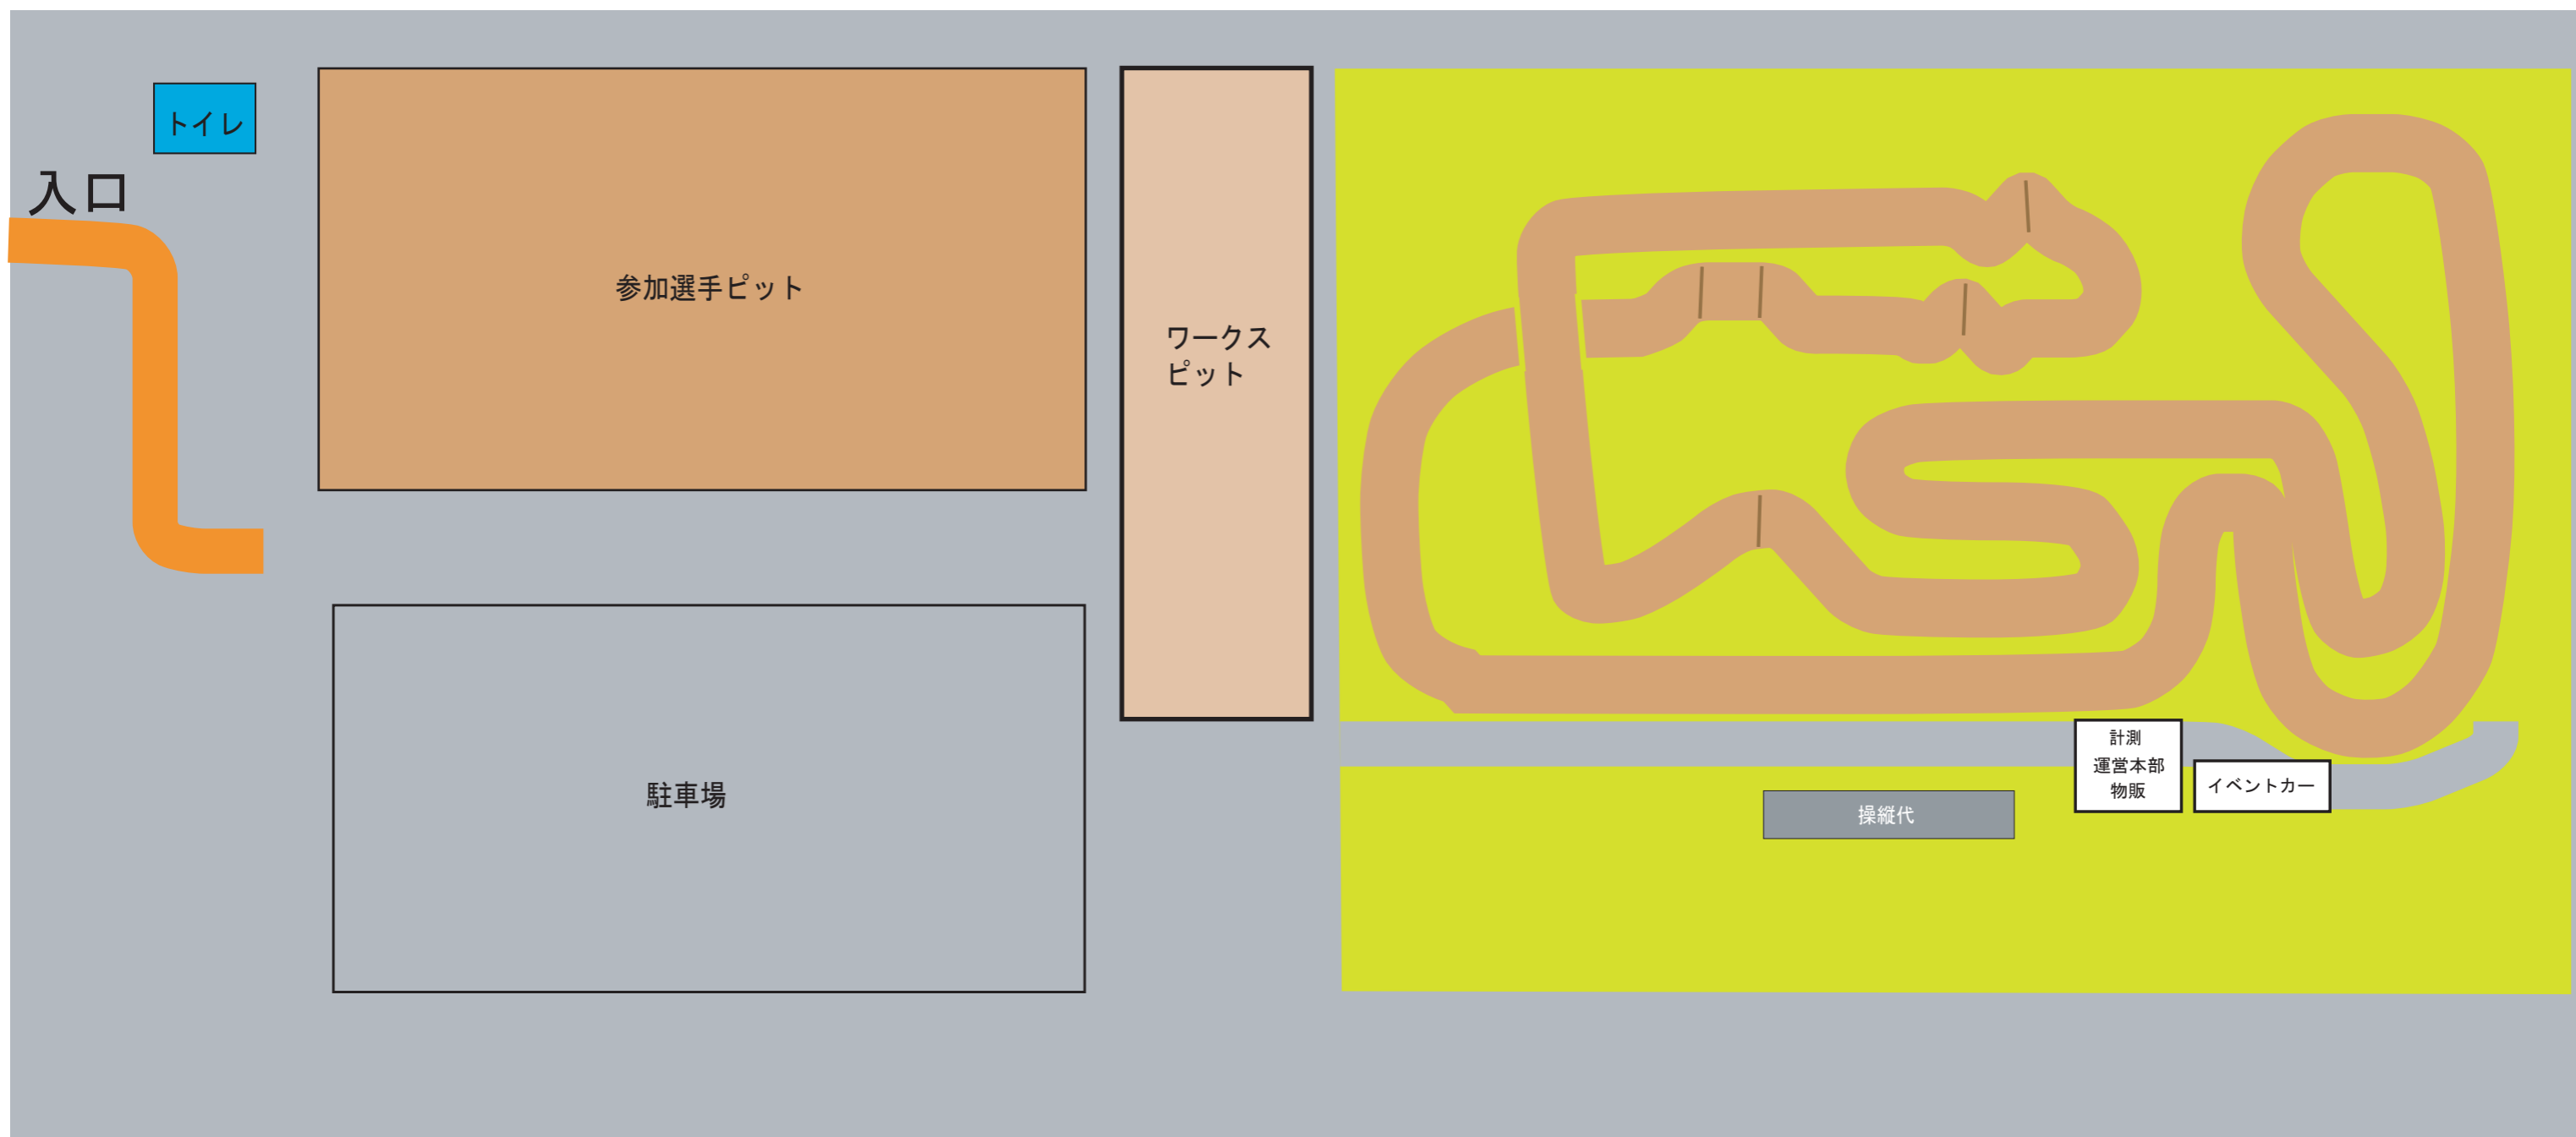

# 京商マスタースinサーキットパーク切谷内会場図

- ※選手ピット、駐車場に関して大会当日に変更となる場合があります。
- ※会場には飲料水の自動販売機はありません。各自にて購入しお越してください。
- ※会場にはテーブル、椅子、テントはありません。各自にてお持ちください。