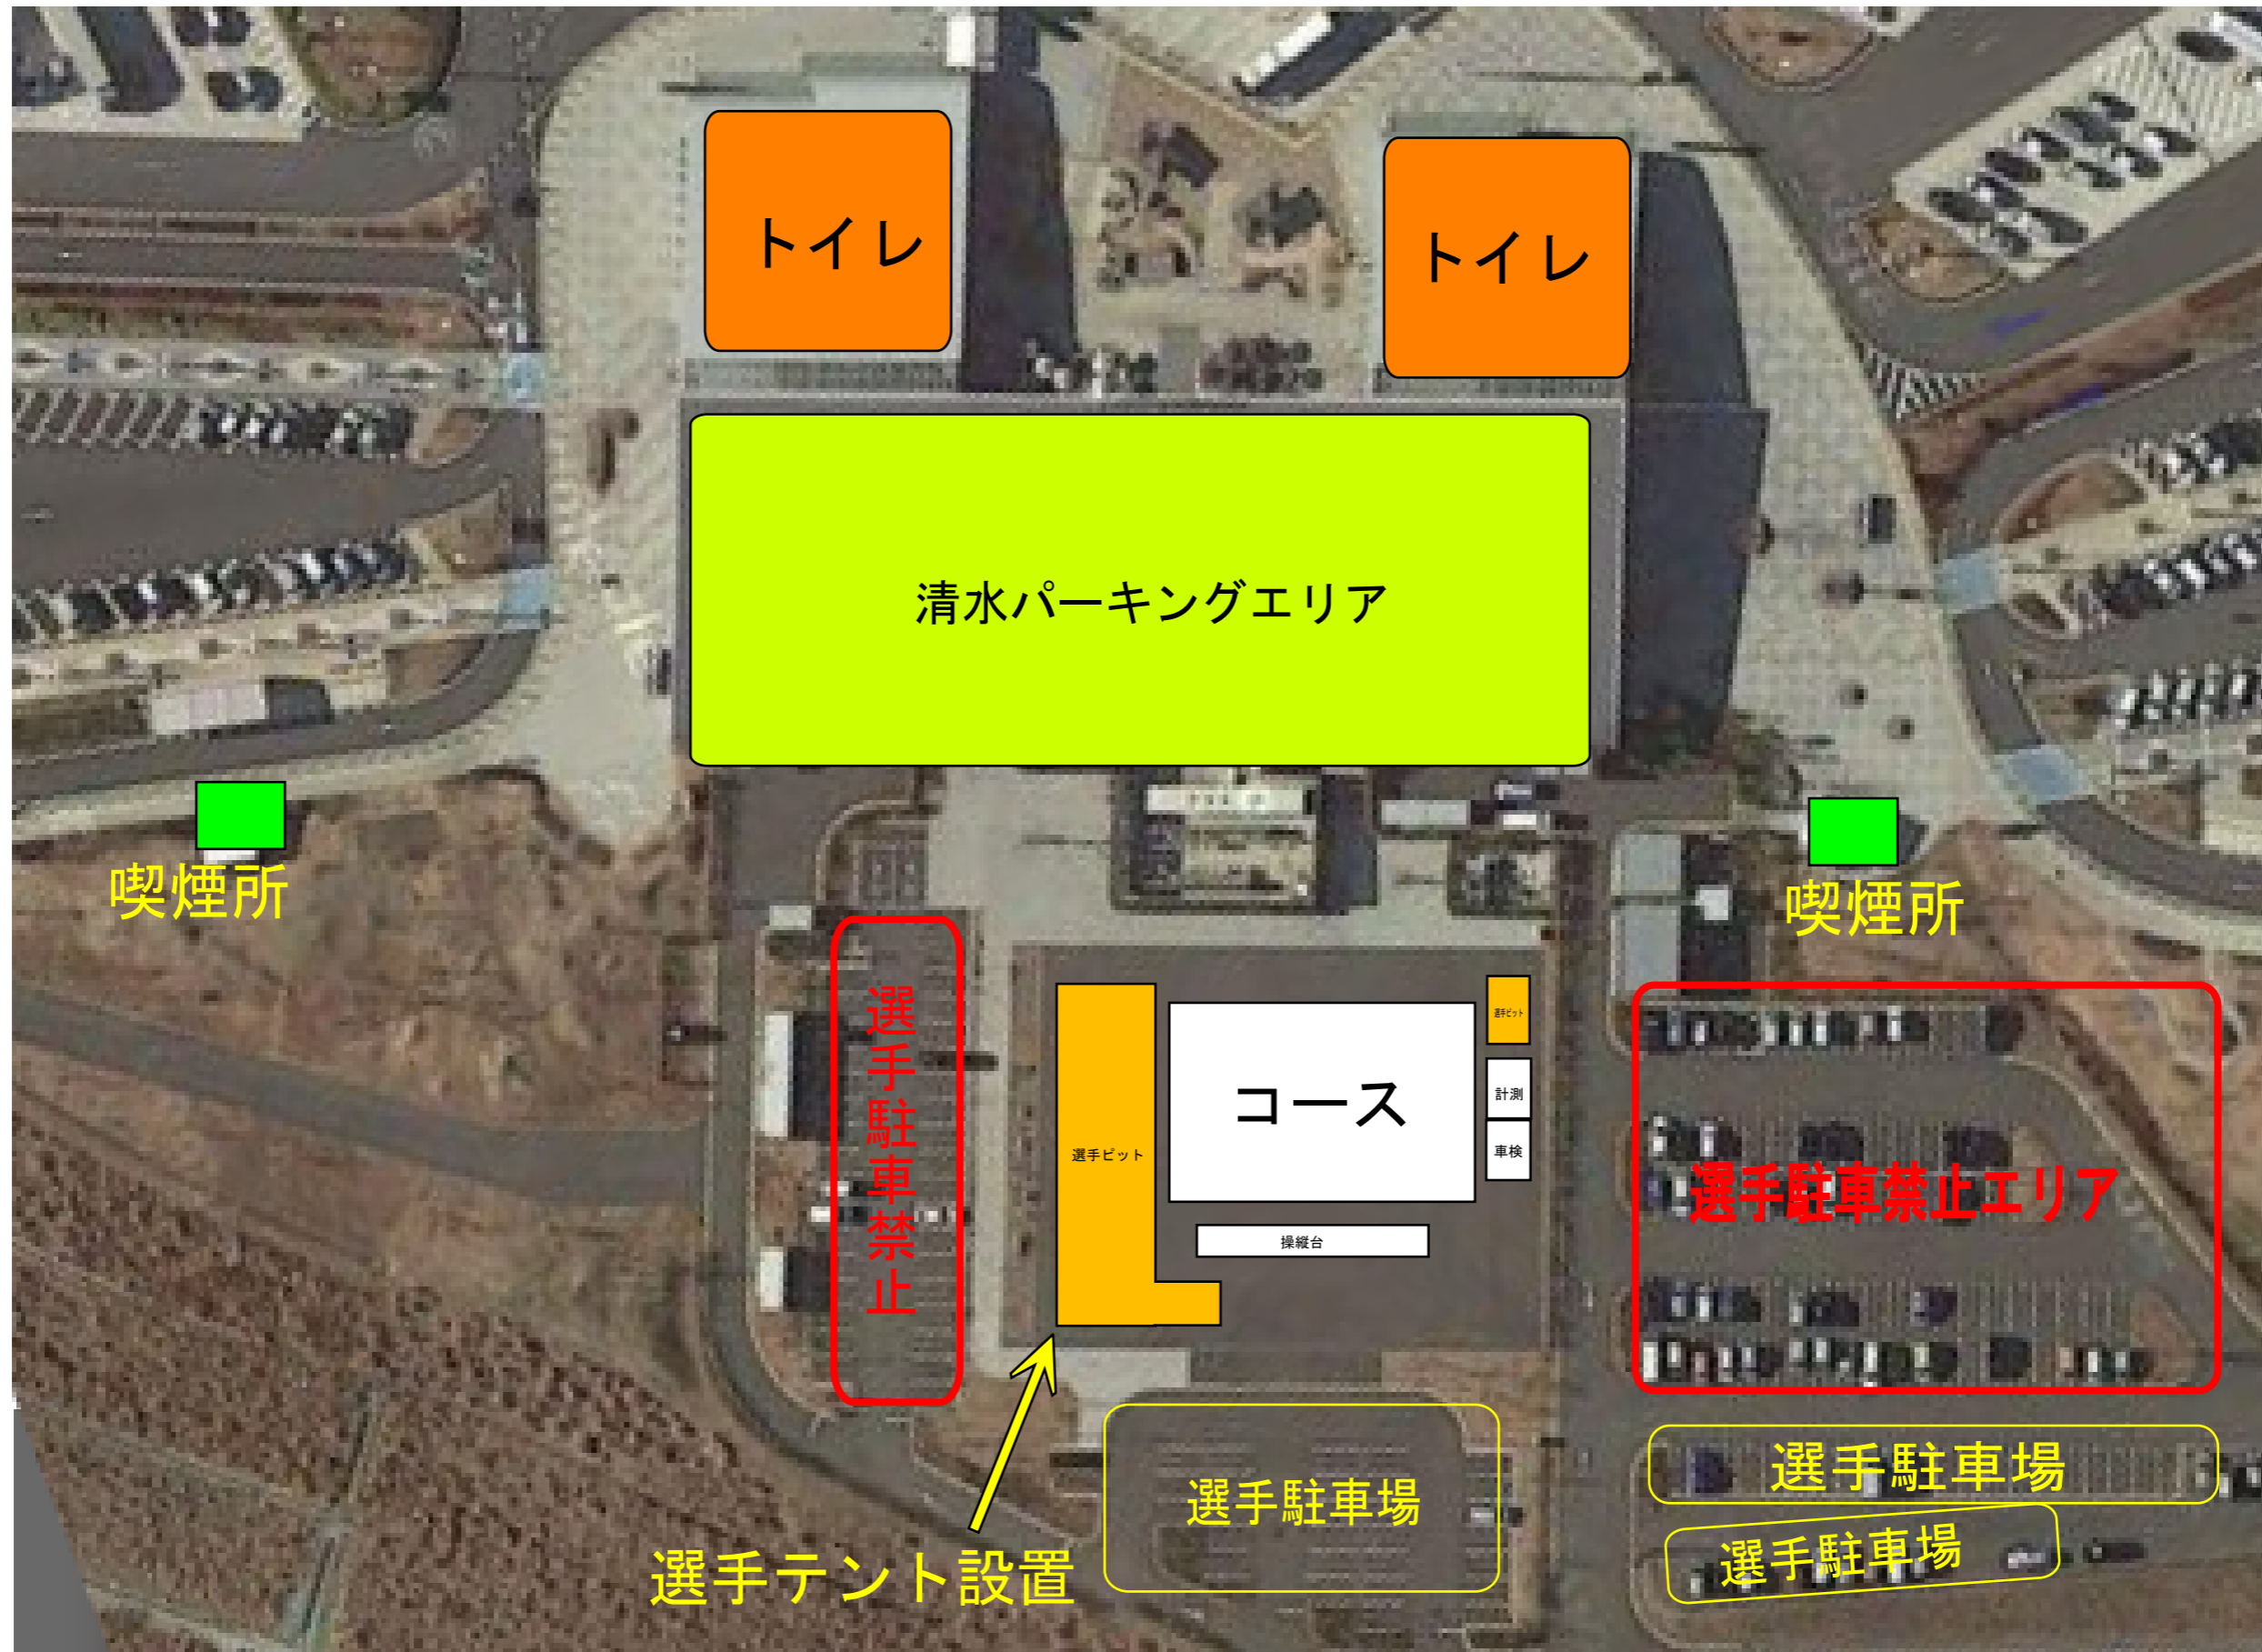

# KYOSHO CUP 2022 ファイナルチャンピオンシップ「清水パーキングエリア」会場図

※喫煙は所定の喫煙場所をご利用下さい。選手ピットその他の場所での喫煙は一切禁止です。

※トイレは上記の場所に御座います。終日ご利用可能です。

※KYOSHO CUP 関係者の駐車場は上記黄色の部分となります。駐車証をホームページよりダウンロードして頂き、外から見えるダッシュボード等に置いて下さい。