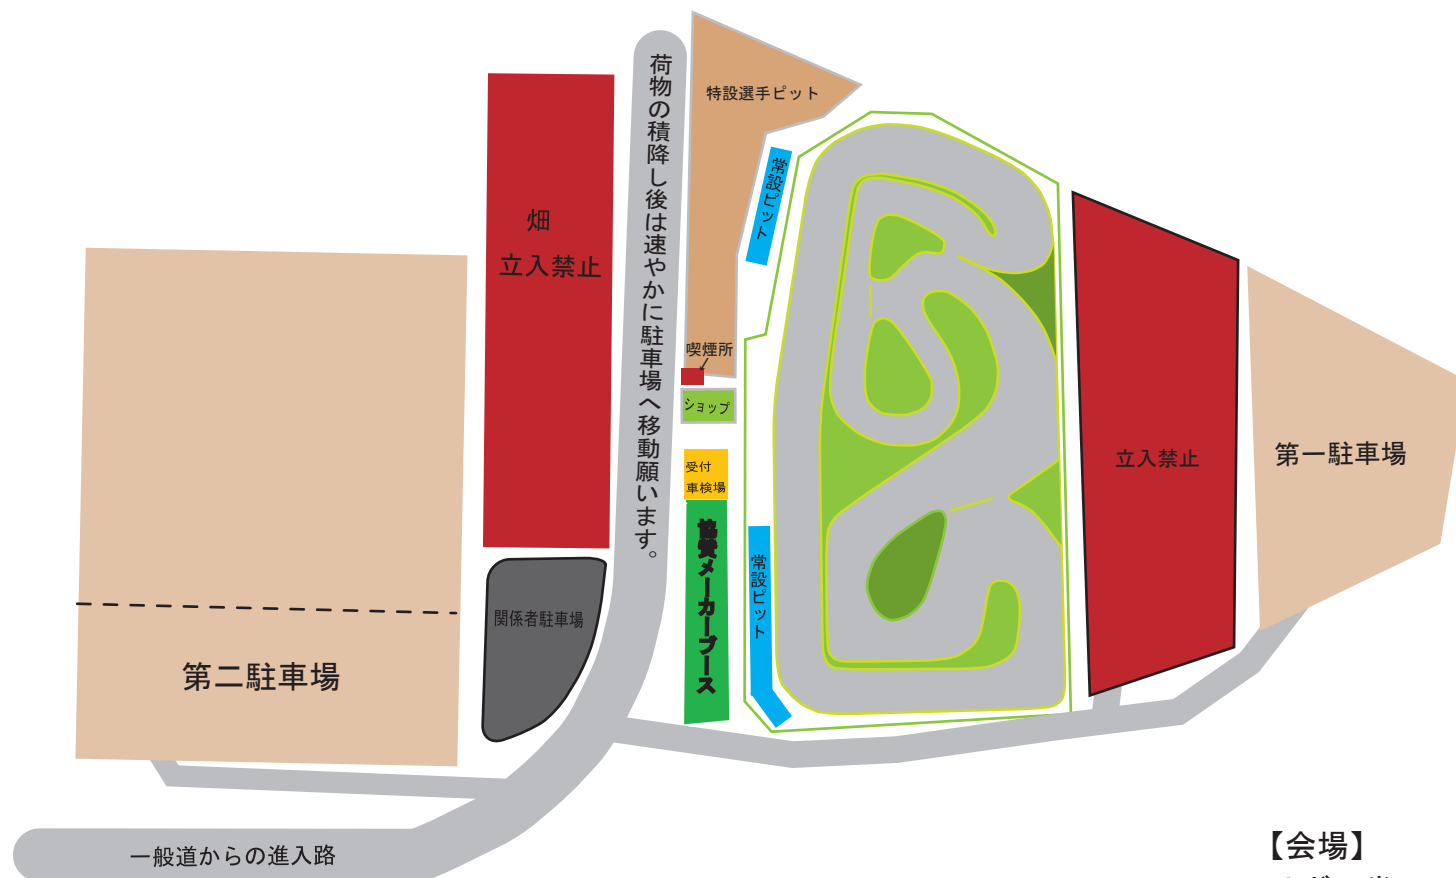

【第 44 回京商グランプリ】 サガミ堂レーシングトラック 会場・駐車場案内

※ご来場の皆さまへ

車でお越しの際は、必ず車を指定の駐車場へお入れください。

また、選手の方は特設ピット前での荷物の積み下しはして頂いて結構ですが、荷物の積み下ろしが終了したら必ず駐車場へ車の移動をお願いします。

水色の「常設ピット」と書かれてい場所は備え付けのテーブルが設置されていますがイスはありません。

「特設ピット」と書かれている場所にはテーブル、イスは御座いませんので各自でご準備願います。

【会場】

サガミ堂 レーシング トラック

神奈川県愛甲郡愛川町角田梅沢 1147