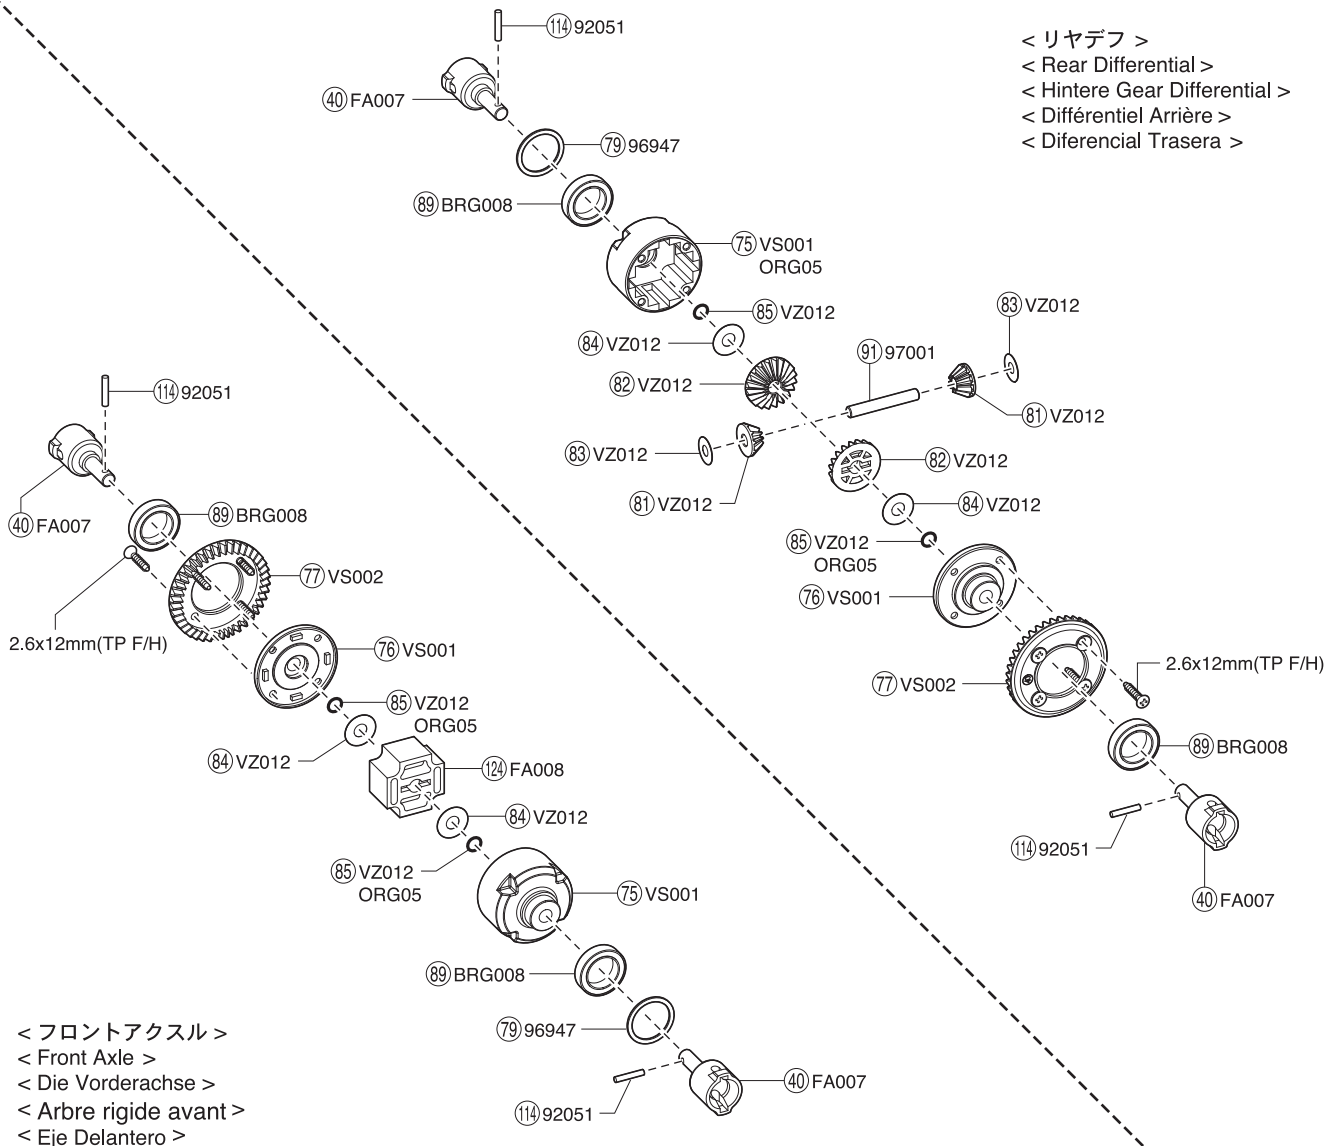

デフギヤ / Differential / Gear Differential
Différentiel / Diferencial

< フロントアクスル >
< Front Axle >
< Die Vorderachse >
< Arbre rigide avant >
< Eje Delantero >

< リヤデフ >
< Rear Differential >
< Hintere Gear Differential >
< Différentiel Arrière >
< Diferencial Trasera >