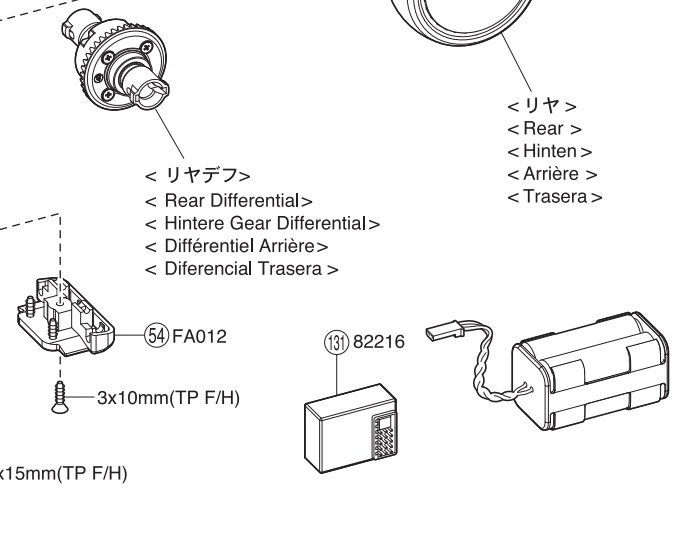

<リヤデフ>
<Rear Differential>
<Hintere Gear Differential>
<Différentiel Arrière>
<Diferencial Trasera>

<リヤ>
<Rear>
<Hinten>
<Arrière>
<Trasera>