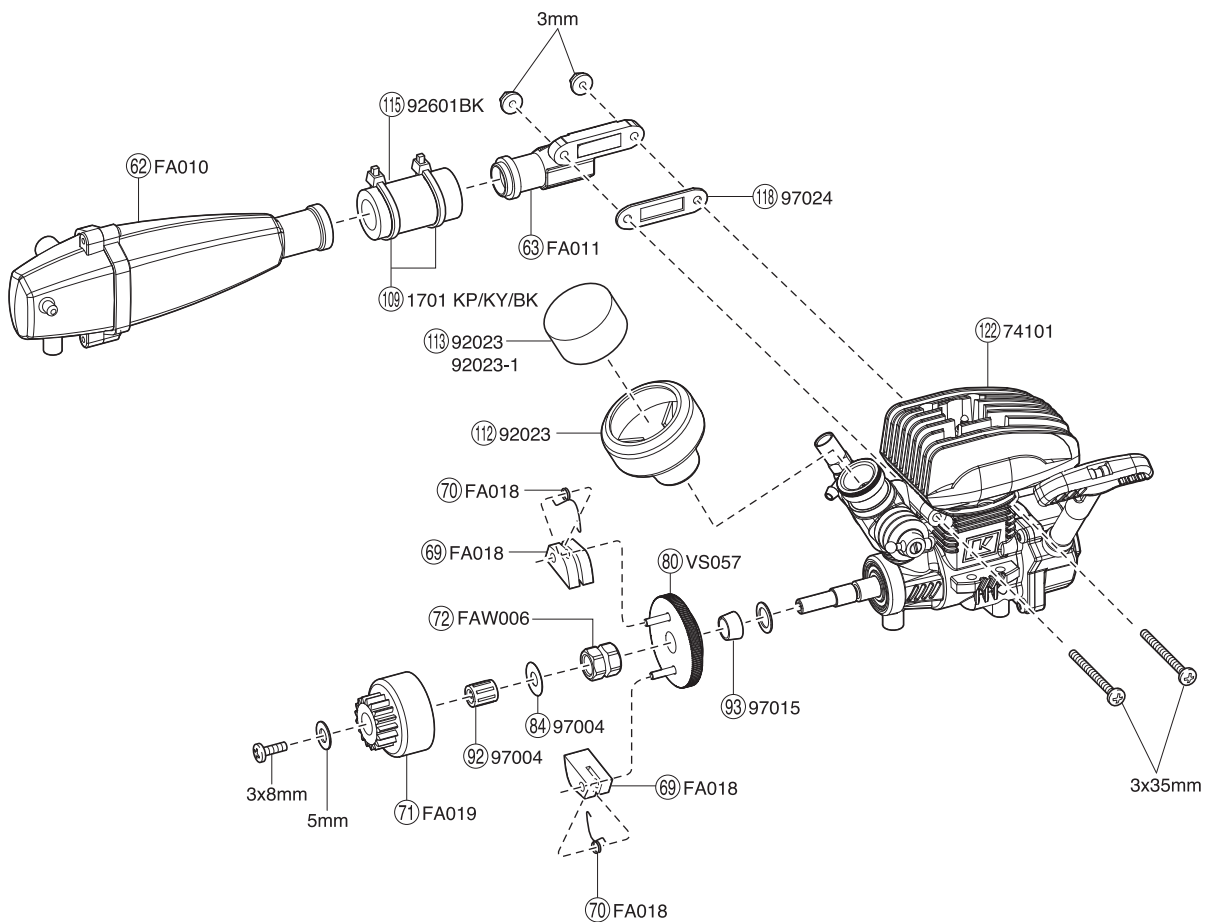

エンジン / Engine / Verbrennungsmotor /
Moteur / Motor