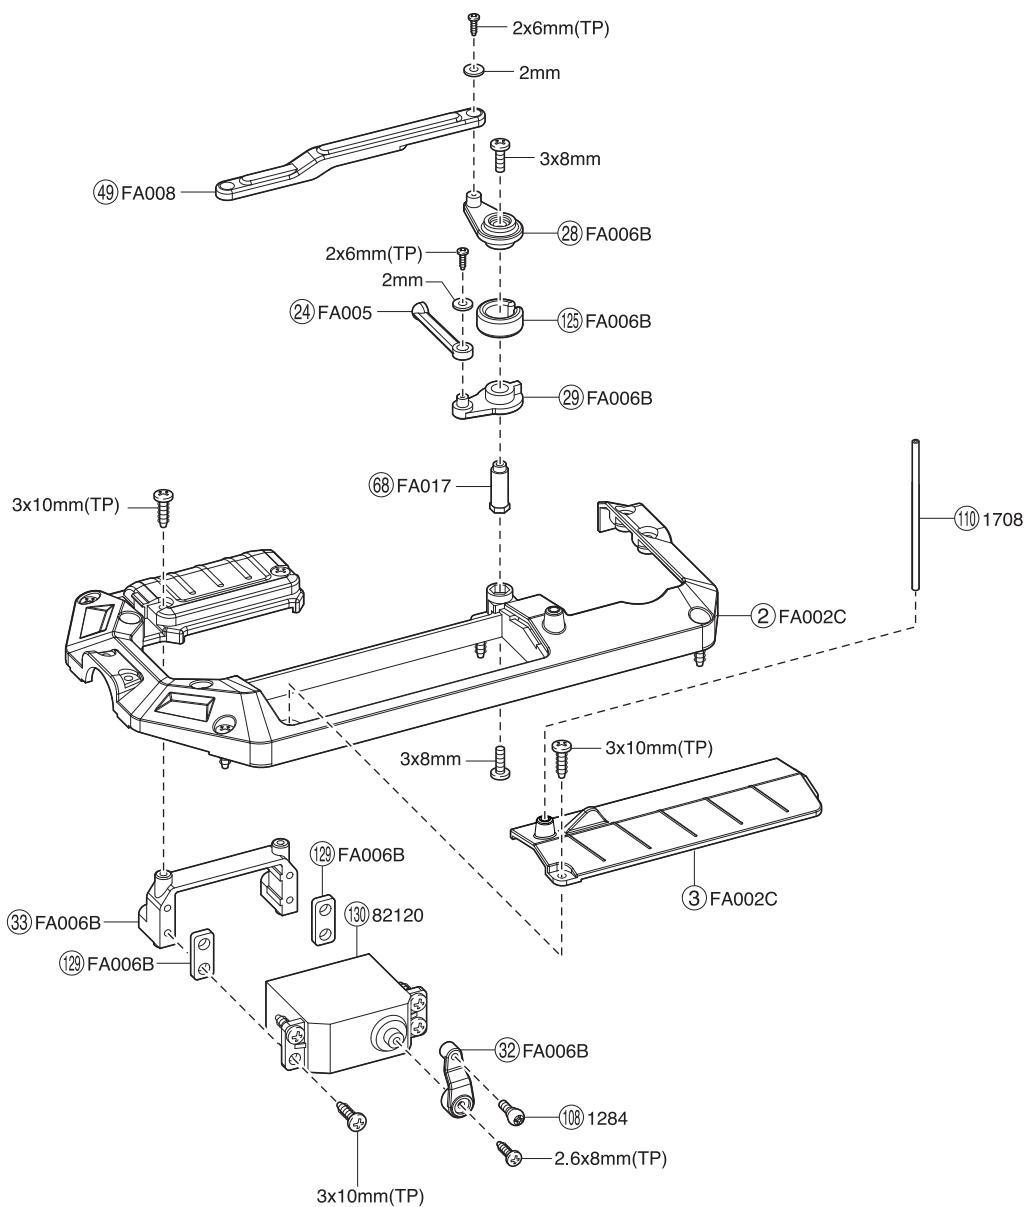

● 分解図
EXPLODED VIEW
EXPLOSIONSZEICHNUNG
VUE ECLATEE
DESPIECE

<フロント>
 <Front>
 <Vorne>
 <Avant>
 <Delantera>

<フロントアクスル>
 <Front Axle>
 <Die Vorderachse>
 <Arbre rigide avant>
 <Eje Delantero>

<フロント>
 <Front>
 <Vorne>
 <Avant>
 <Delantera>

フロント / Front / Vorne /
Avant / Delantera

サーボセイバー / Servo Saver / Servo Saver /
Sauve-servo / Salvaservos

アッパーシャシー / Upper Chassis / Obere Chassisplatte /
Châssis supérieur / Chasis Superior

センターシャフト / Center Shaft / Getriebeeinheit /
Axe de différentiel central / Palier Central