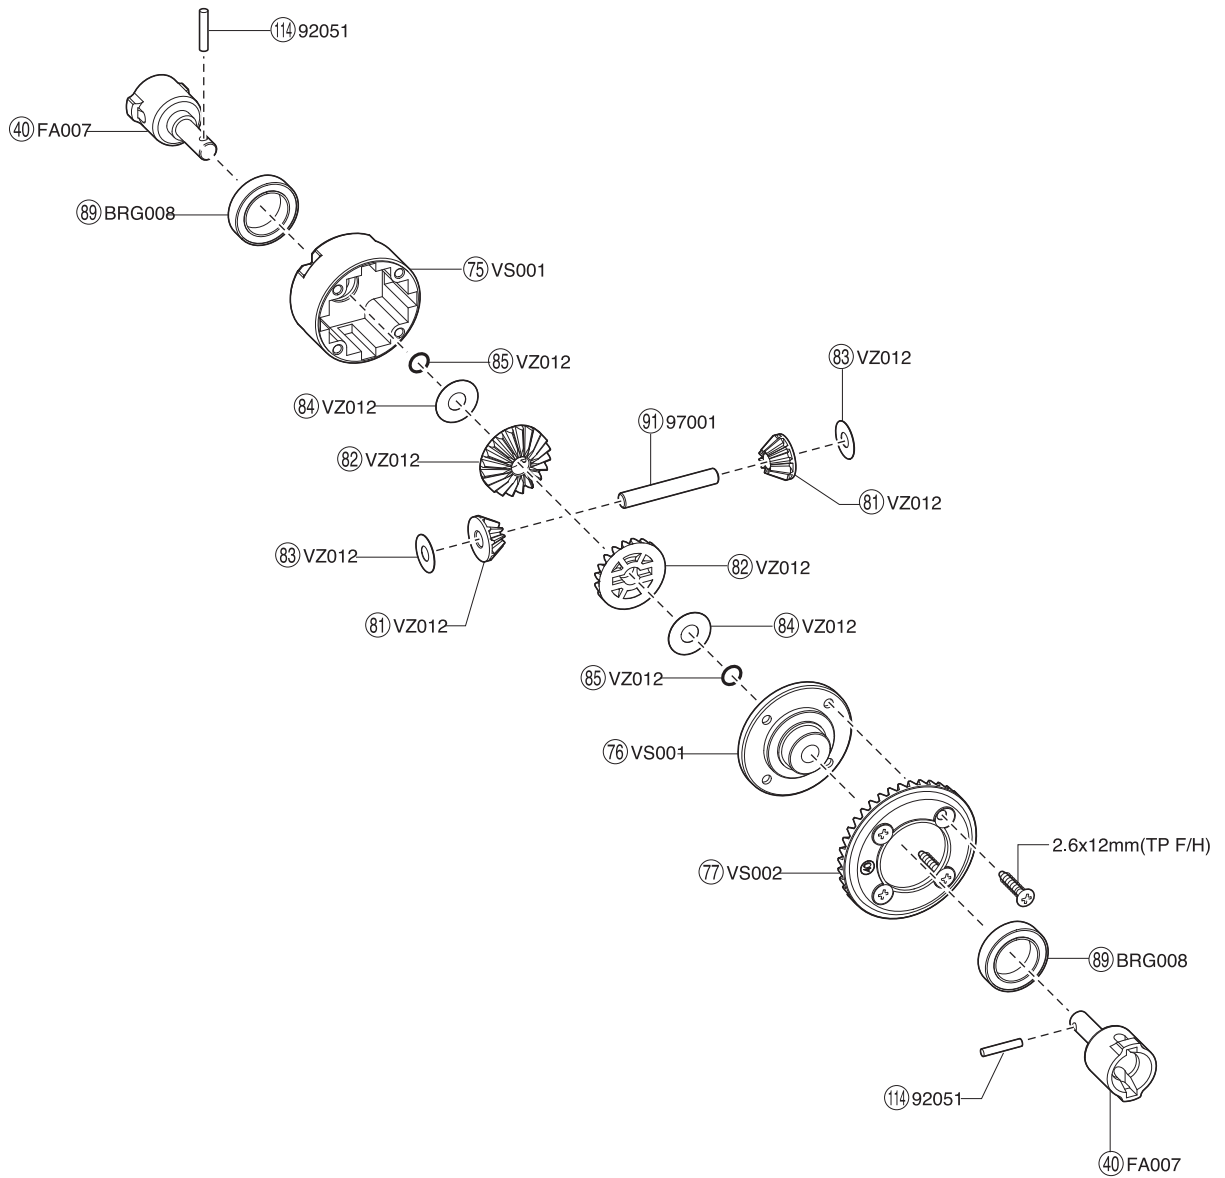

● 分解図

EXPLODED VIEW  
EXPLOSIONSZEICHNUNG  
VUE ECLATEE  
DESPIECE

フロント / Front / Vorne /  
Avant / Delantera

サーボセイバー / Servo Saver / Servo Saver /  
Sauve-servo / Salvaservos

アッパーシャシー / Upper Chassis / Obere Chassisplatte /  
Châssis supérieur / Chasis Superior

センターシャフト / Center Shaft / Getriebeeinheit /  
 Axe de différentiel central / Palier Central

モーター / Motor / Motor / Moteur  
 Motor

デフギヤ / Differential / Gear Differential  
 Différentiel / Diferencial

ダンパー / Shock Absorber / Stoßdämpfer  
 Amortisseur / Amortiguador