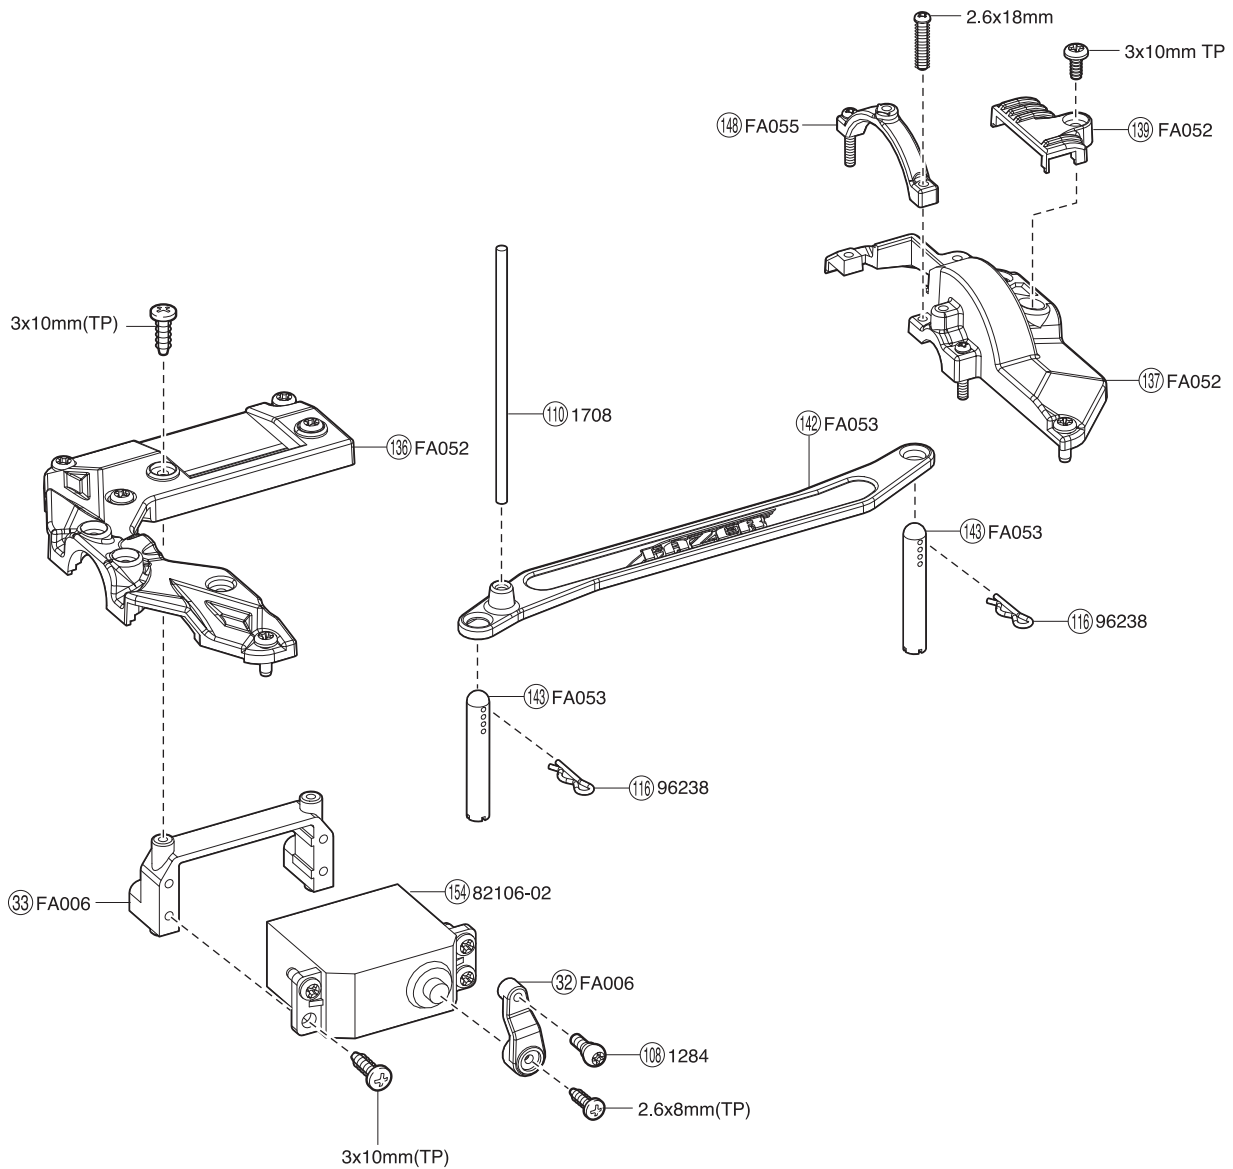

● 分解図

EXPLODED VIEW  
EXPLOSIONSZEICHNUNG  
VUE ECLATEE  
DESPIECE

フロント / Front / Vorne /  
Avant / Delantera

サーボセイバー / Servo Saver / Servo Saver /  
Sauve-servo / Salvaservos

アッパーシャシー / Upper Chassis / Obere Chassisplatte /  
Châssis supérieur / Chasis Superior

センターシャフト / Center Shaft / Getriebeeinheit /  
 Axe de différentiel central / Palier Central

モーター / Motor / Motor / Moteur  
 Motor

デフギヤ / Differential / Gear Differential  
 Différentiel / Diferencial

ダンパー / Shock Absorber / Stoßdämpfer  
 Amortisseur / Amortiguador

< フロントダンパー >  
 < Front Shock >  
 < Stoßdämpfer, vorn >  
 < Amortisseurs avant >  
 < Amortiguadores Delanteros >

< リヤダンパー >  
 < Rear Shock >  
 < Stoßdämpfer, hinten >  
 < Amortisseurs arrière >  
 < Amortiguadores Traseros >