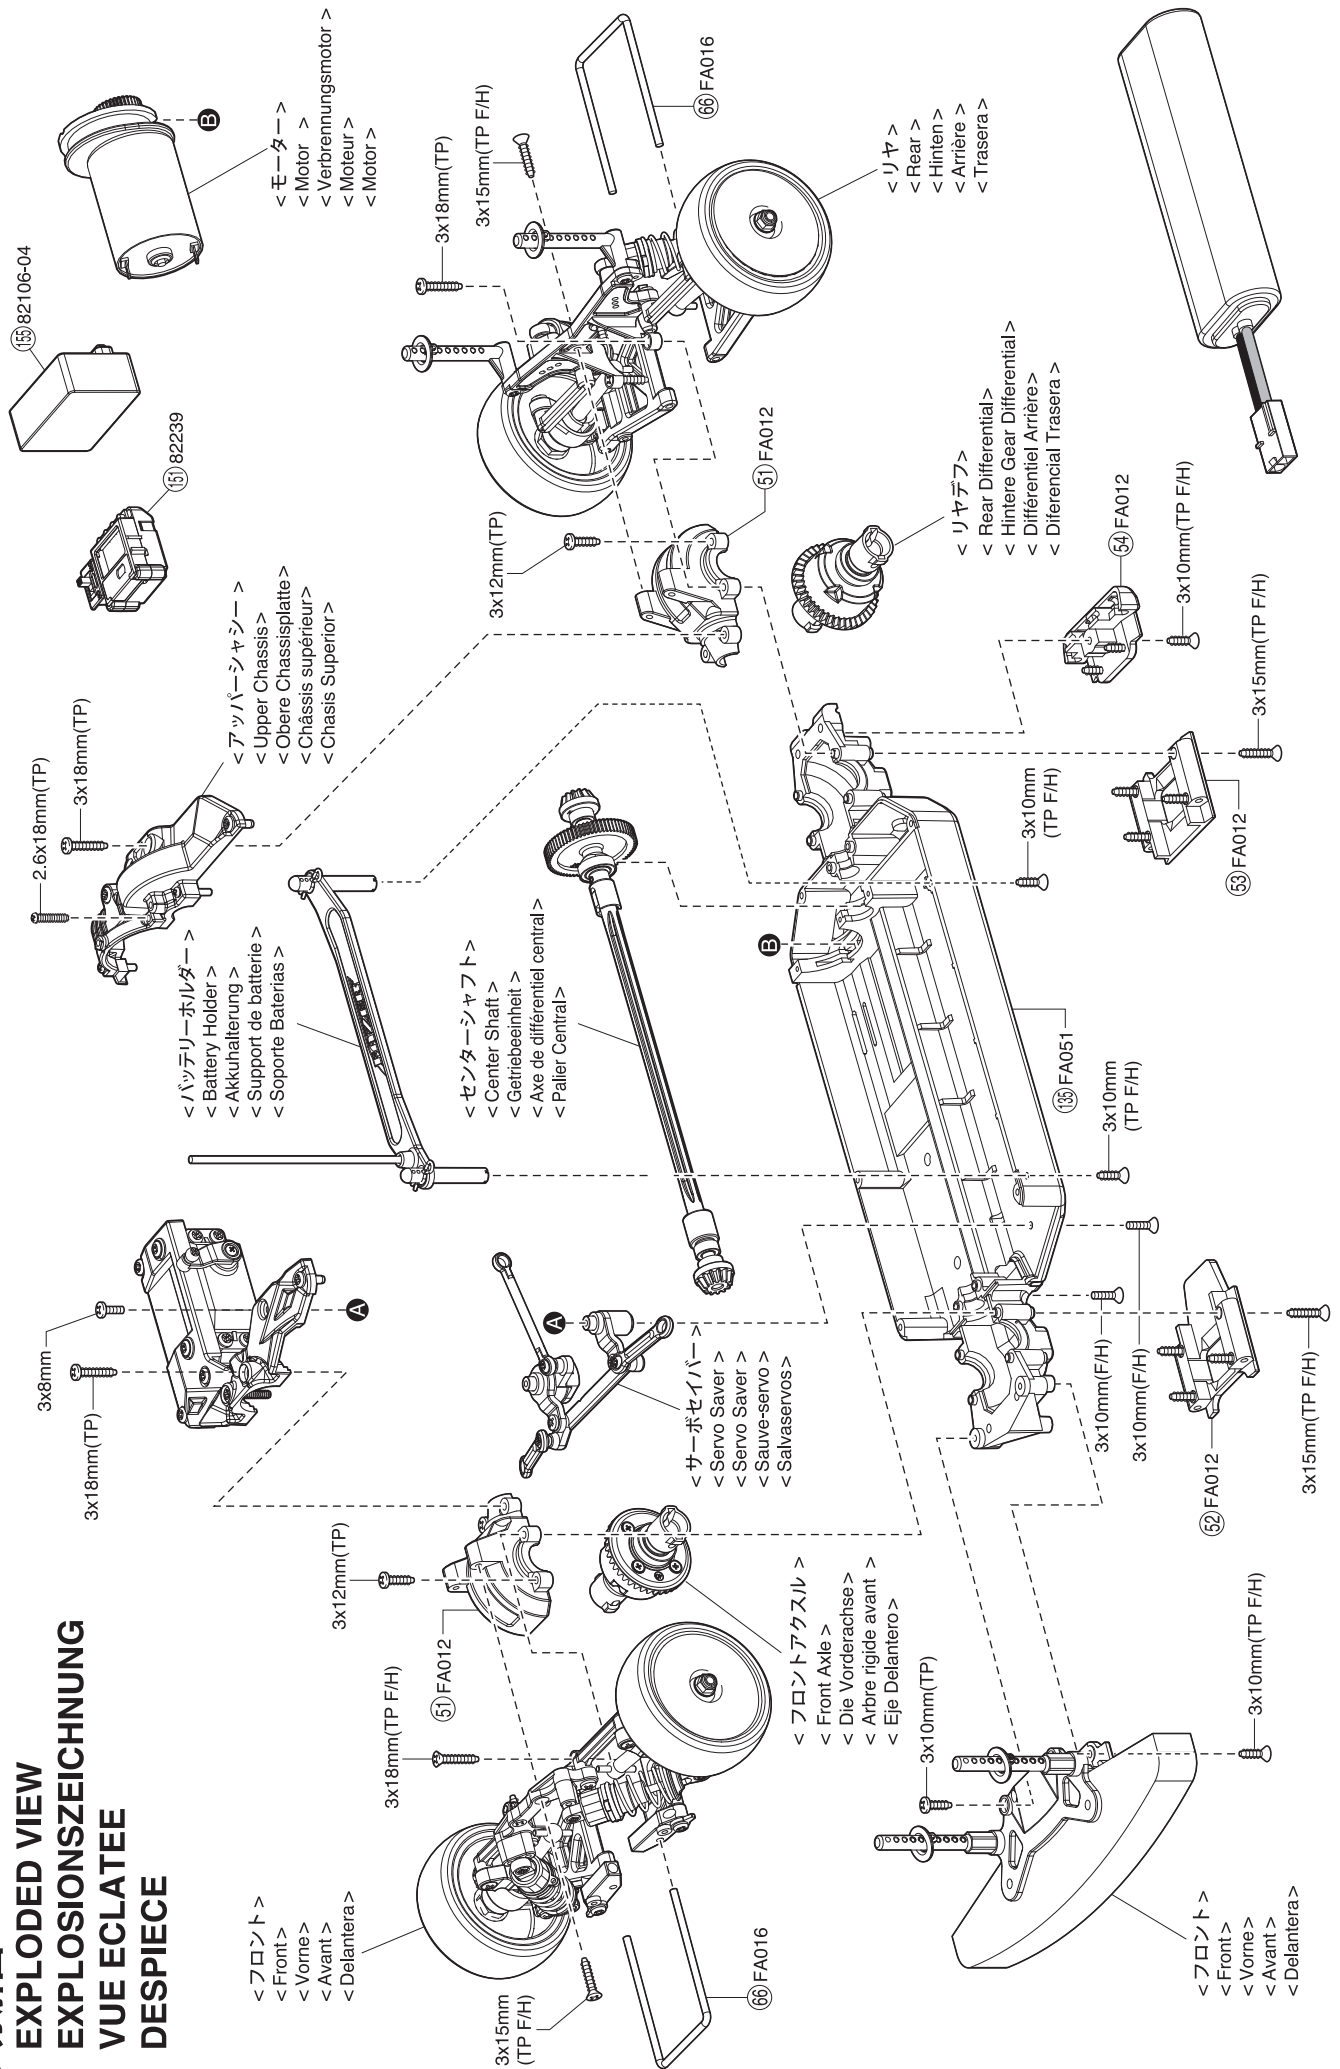

● 分解図

EXPLODED VIEW  
EXPLOSIONSZEICHNUNG  
VUE ECLATEE  
DESPIECE

フロント / Front / Vorne /  
Avant / Delantera

サーボセイバー / Servo Saver / Servo Saver /  
Sauve-servo / Salvaservos

アッパーシャシー / Upper Chassis / Obere Chassisplatte /  
Châssis supérieur / Chasis Superior

センターシャフト / Center Shaft / Getriebeeinheit /  
 Axe de différentiel central / Palier Central

モーター / Motor / Motor / Moteur  
 Motor

デフギヤ / Differential / Gear Differential  
 Différentiel / Diferencial

ダンパー / Shock Absorber / Stoßdämpfer  
 Amortisseur / Amortiguador

< フロントダンパー >  
 < Front Shock >  
 < Stoßdämpfer, vorn >  
 < Amortisseurs avant >  
 < Amortiguadores Delanteros >

< リヤダンパー >  
 < Rear Shock >  
 < Stoßdämpfer, hinten >  
 < Amortisseurs arrière >  
 < Amortiguadores Traseros >