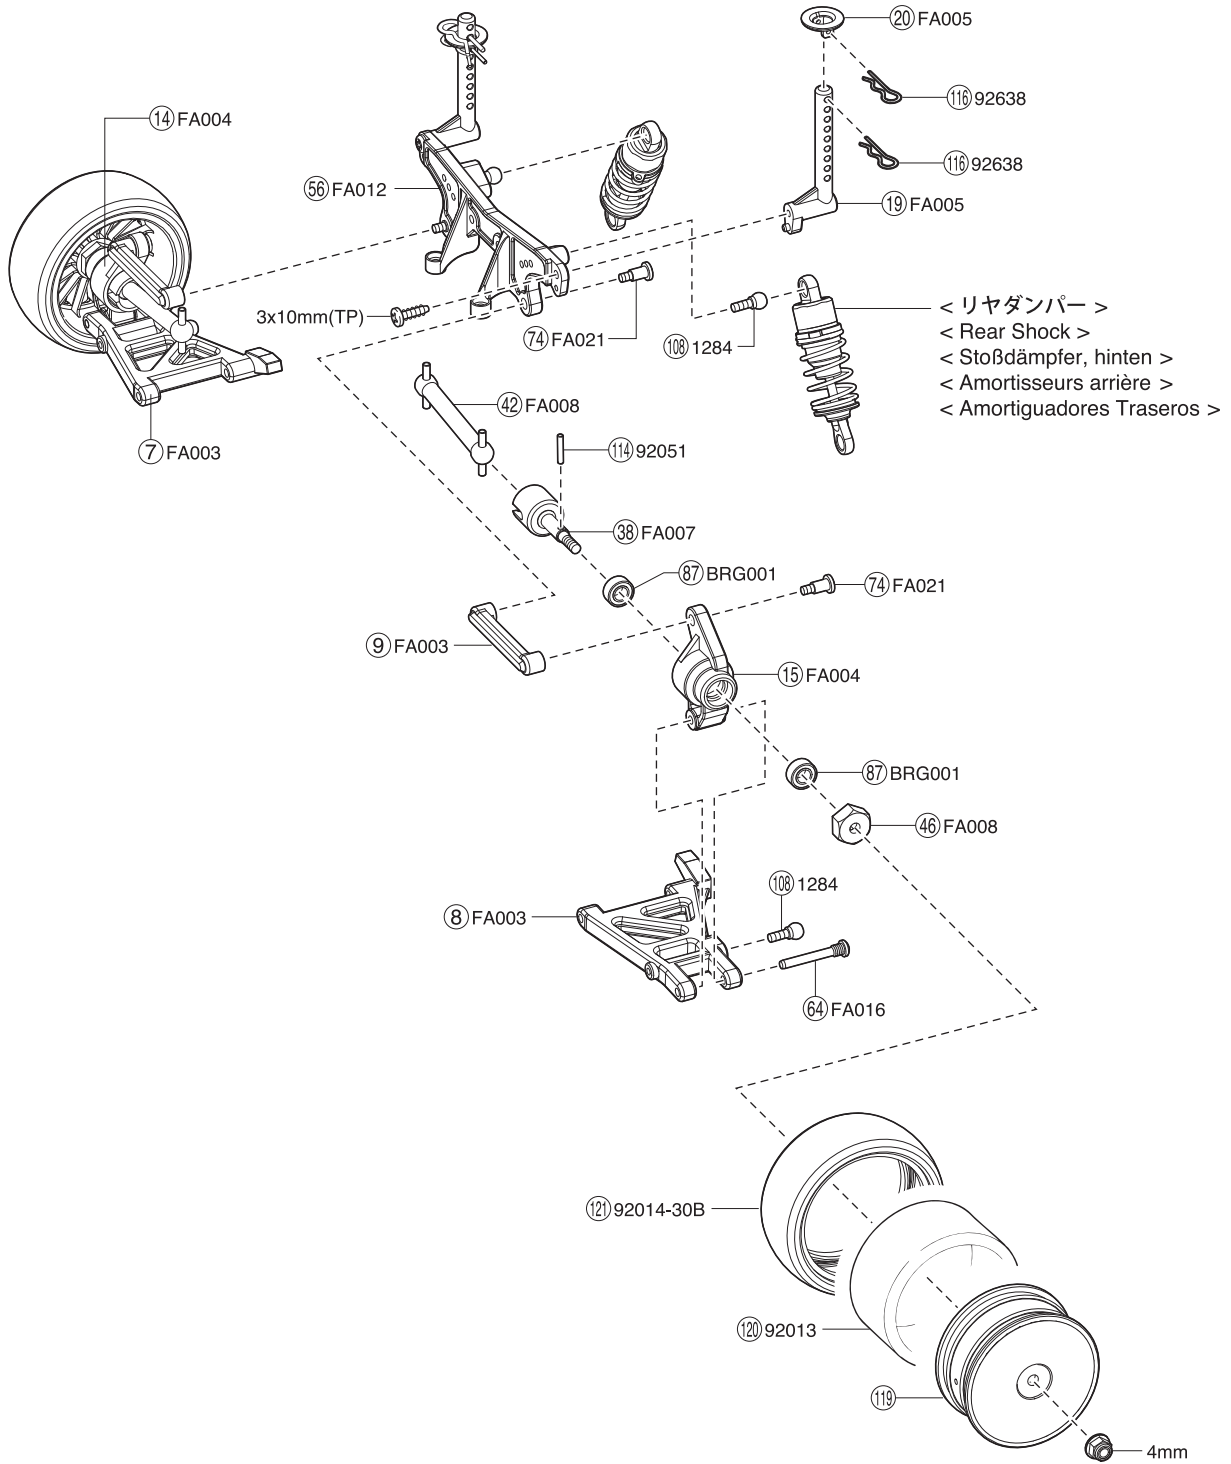

● 分解図

EXPLODED VIEW  
EXPLOSIONSZEICHNUNG  
VUE ECLATEE  
DESPIECE

フロント / Front / Vorne /  
Avant / Delantera

サーボセイバー / Servo Saver / Servo Saver /  
Sauve-servo / Salvaservos

アッパーシャシー / Upper Chassis / Obere Chassisplatte /  
Châssis supérieur / Chasis Superior

センターシャフト / Center Shaft / Getriebeeinheit /  
 Axe de différentiel central / Palier Central

モーター / Motor / Motor / Moteur  
 Motor

デフギヤ / Differential / Gear Differential  
 Différentiel / Diferencial

ダンパー / Shock Absorber / Stoßdämpfer  
 Amortisseur / Amortiguador