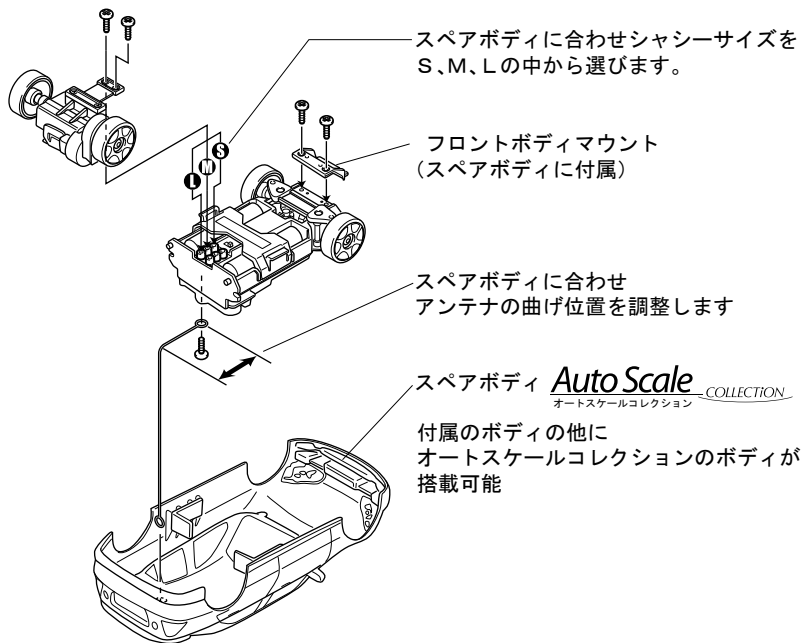

5 各部の調整と交換

タイヤの交換

オプションの
ハイグリップタイヤと
交換できます

スペアボディへの交換

6 オプションパーツ

走行性能がUPする別売りパーツ

品番	パーツ名	内容	定価
PRW01	PALM Runner エクススピード X-SPEEDモーター		¥980
MZW2-30	ハイグリップ タイヤ		¥500