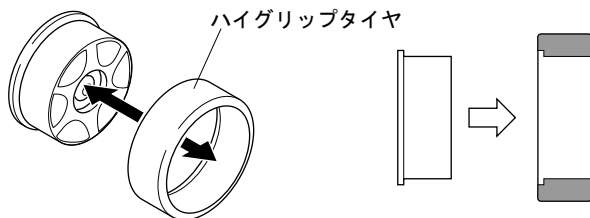

5 各部の調整と交換

タイヤの交換

オプションの
ハイグリップタイヤと
交換できます

スペアボディへの交換

6 オプションパーツ

走行性能がUPする別売りパーツ

品番	パーツ名	内容	定価
PRW01	PALM Runner エクススピード X-SPEEDモーター		¥980
MZW2-30	ハイグリップ タイヤ		¥500