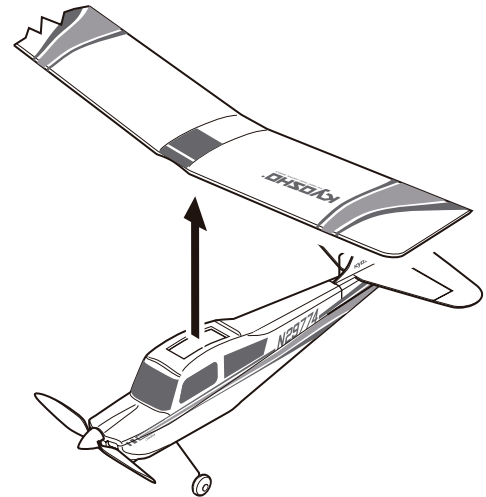

※ご使用前にこの説明書を良くお読みになり十分に理解してください。
Before beginning assembly, please read these instructions thoroughly!

ミニウム シタブリア パーツ交換説明書 MINIUM CITABRIA Parts Replacement

取扱説明書
INSTRUCTION SHEET

プロペラの交換 Replacing Propeller

- No.10652-06
  プロペラ&スピナー (D100 x P60mm)
  Propeller, Spinner (D100 x P60mm)
- No.10651-06
  プロペラ&スピナー (D95 x P75mm)
  Propeller, Spinner (D95 x P75mm)

主翼の交換 Replacing Main Wing

- No.10652-03 デカール
  Decal
- No.10652-11 主翼セット
  Main Wing Set

1.

2.

3.

4.