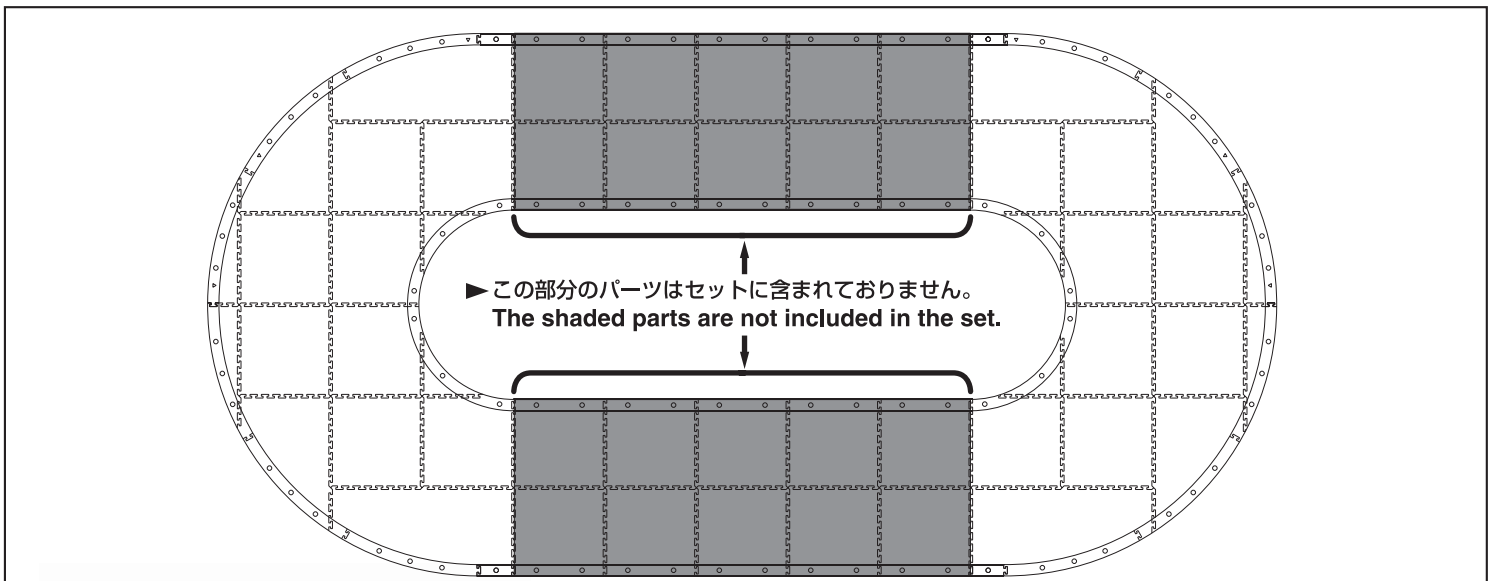

※ご使用前にこの説明書を良くお読みになり十分に理解してください。  
Before beginning assembly, please read these instructions thoroughly.

No.87051-04

ミニッツグランプリサーキット50 オーバル拡張セット 32pcs.

MINI-Z Grand Prix Circuit 50 Oval Expansion Set 32pcs.

取扱説明書  
INSTRUCTION SHEET

<p>セット内容 Contents</p>	<p>&lt;コースマット&gt; &lt; Mats &gt;</p>		<p>&lt;コースフェンス&gt; &lt; Circuit Barrier &gt;</p>	<p>&lt;ジョイント 2種&gt; &lt; Joint (2 types) &gt;</p>

▶ 上記以外でも好みに合わせたレイアウトが可能です。  
Use your imagination to set up race circuit layouts different to the one shown above.