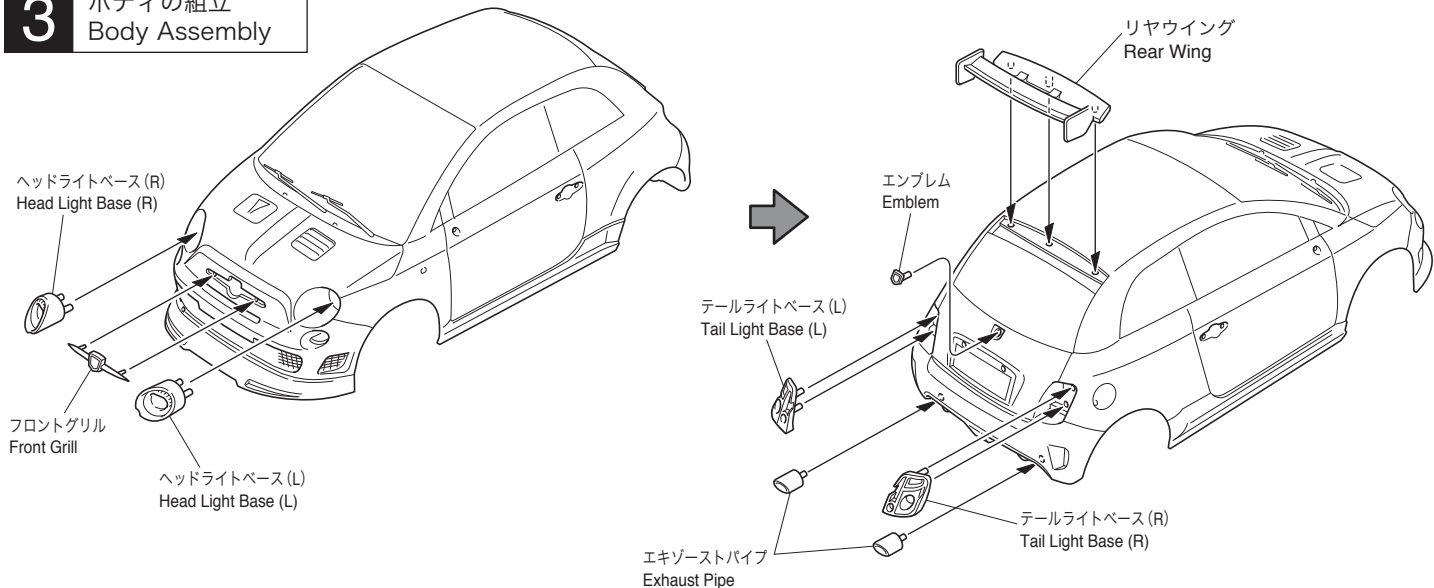

3 ボディの組立 Body Assembly