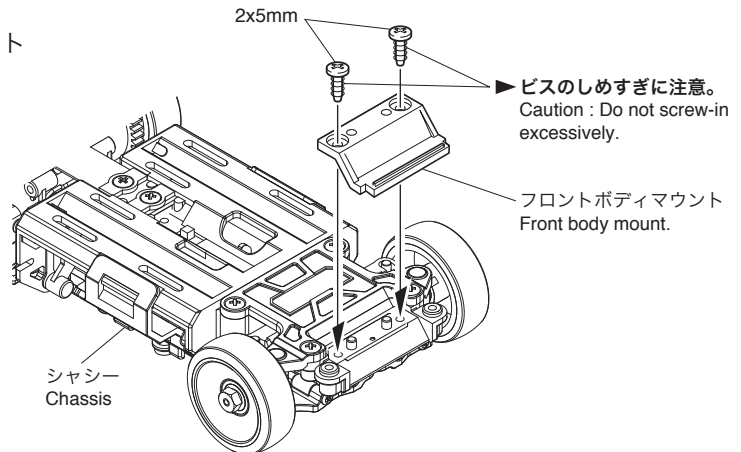

フロントボディマウント Front Body Mount

▶ 付属のフロントボディマウント
に交換してください。
Replace the front body mount
with the one included in the set.

2 x 5mm TPビス
TP Screw 2