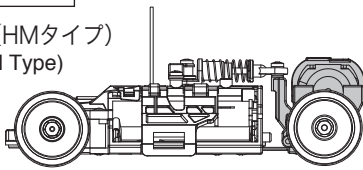

1 シャシーの準備 Preparation of Chassis

シャシーを下記に合せます。
Assemble the chassis as shown below.

モーター搭載位置 Motor mounting position

ハイマウントタイプ (HMタイプ)
High Mount Type (HM Type)

ホイールベース / フロントトレッド調整 Adjustment of Wheelbase / Front Tread