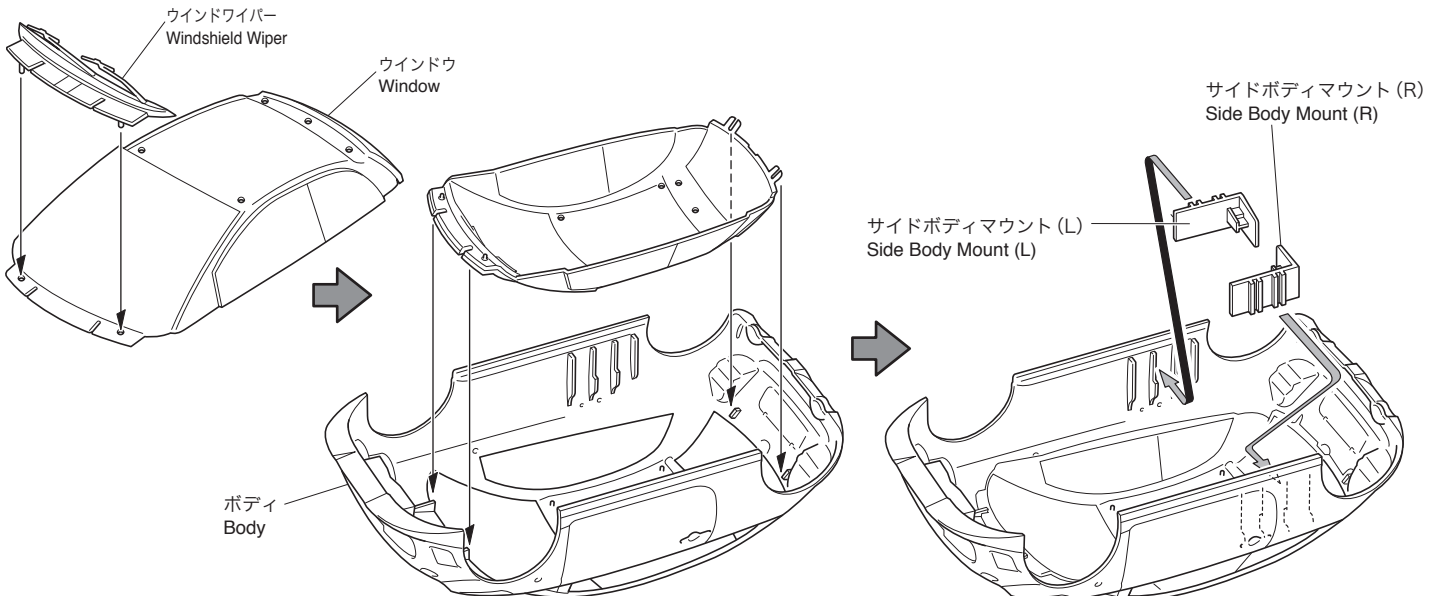

2 ボディの組立 Body Assembly

▶ 塗装する場合は、組立てる前に作業してください。
Painting should be done before assembling.

▶ 塗装する場合は、プラスチックモデル用塗料で塗装します。
For painting, use plastic model paints.

▶ 各パーツは接着してください。
Attach each part as required.