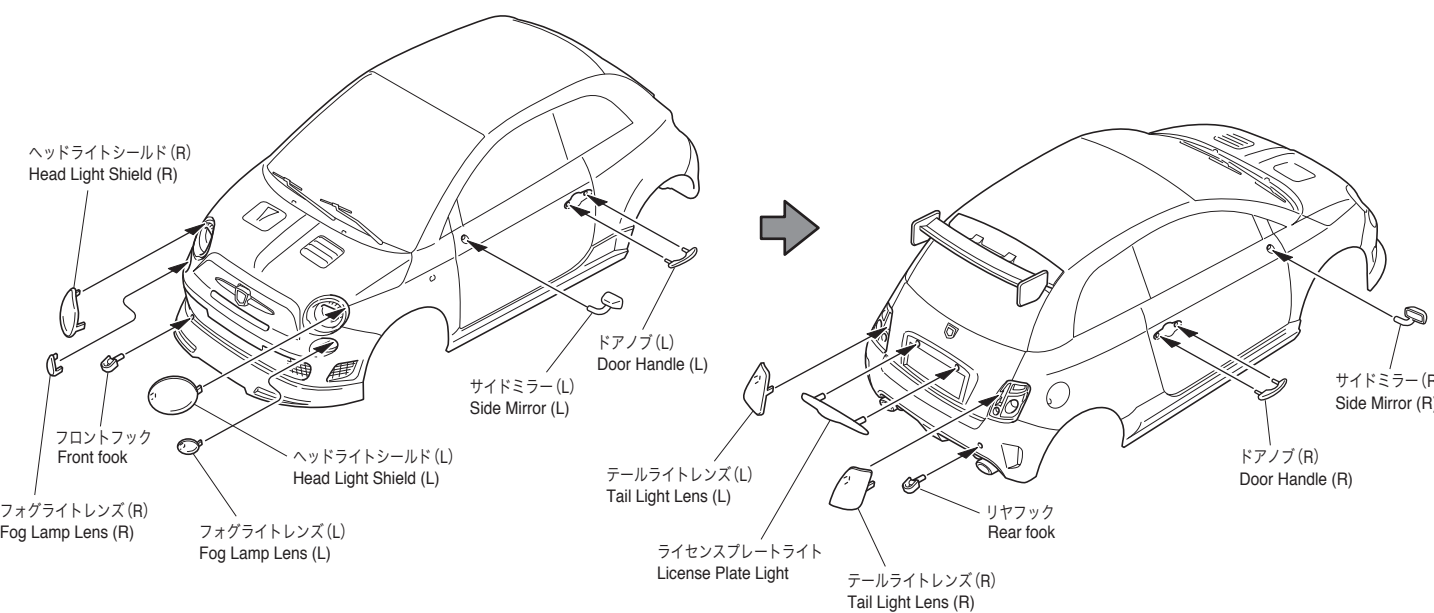

3 ボディの組立 Body Assembly