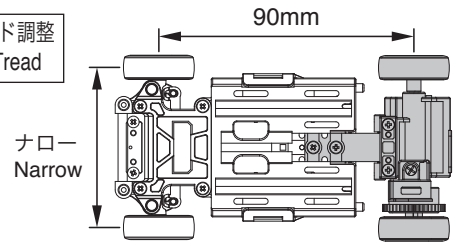

ホイールベース / フロントトレッド調整 Adjustment of Wheelbase / Front Tread

ホイールベース (M)
Wheelbase (M)