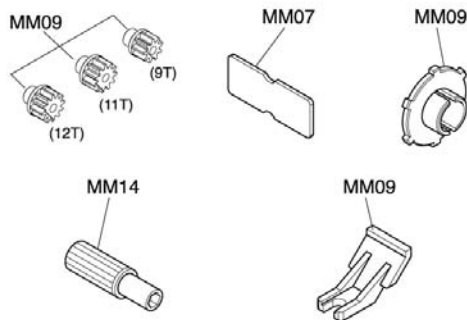

Exploded View / Explosionszeichnung / Eclaté / Despiece / 分解図

Spare Parts / Ersatzteile / Pieces detachees. / Repuestos / スペアパーツ

No. 品番	Description パーツ名	定価 (税込)
MM02	Knuckle & Tie Rod Set ナックル&タイロッドセット	683
MM03	Servo Saver Set サーボセイバーセット	473
MM05	Wheelie Bar Set ウィリーバーセット	420
MM06	Shock Stay Set ダンパーステーセット	420
MM07	Gear Box Set ギヤボックスセット	473
MM08	Suspension Arm Set サスペンションアームセット	368
MM09	Gear Set ギヤセット	840
MM10	Shaft Set シャフトセット	788
MM11	Screw Set ビスセット	368
MM12	R/C Unit Set (2.4GHz / RA-18M) R/C ユニットセット (2.4GHz / RA-18M)	8400
MM13	Servo Case Set (2.4GHz ASF) サーボケースセット (2.4GHz ASF)	420
MM14	Chassis Small Parts Set (2.4GHz ASF) シャシー小物セット (2.4GHz ASF)	473
MV01	Main Chassis Set メインシャシーセット	945
MV09	Shock Set ダンパーセット	840
MV14	Pillow Ball Set ピロボールセット	525
MZB-1	Servo Gear Set サーボギヤセット	420
MZB-3	Servo Gear Shaft Set サーボギヤシャフトセット	368
MZW301	XSPEED MINI-Z Motor V (2.4GHz / ICS) XSPEED ミニッツモーター V (2.4GHz / ICS 対応)	1575

▶ The optional parts should be used for the parts marked with **OP**.

▶ Die Tuningteile sollen die mit **OP** markierten Teile ersetzen.

▶ Vous pouvez remplacer les pièces **OP** par des pièces options

▶ Las piezas opcionales deben ser utilizadas en las piezas marcadas con **OP**