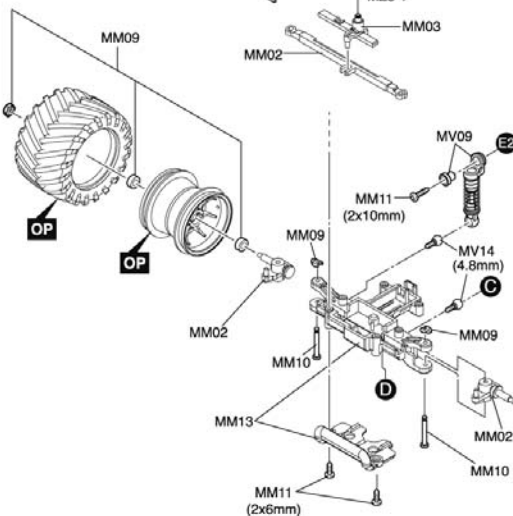

Exploded View / Explosionszeichnung / Eclaté / Despiece / 分解図

Spare Parts / Ersatzteile / Pieces detachees. / Repuestos / スペアパーツ

No. 品番	Description パーツ名	定価 (税込)
MM02	Knuckle & Tie Rod Set ナックル&タイロッドセット	683
MM03	Servo Saver Set サーボセイバーセット	473
MM05	Wheelie Bar Set ウィリーバーセット	420
MM06	Shock Stay Set ダンパーステーセット	420
MM07	Gear Box Set ギヤボックスセット	473
MM08	Suspension Arm Set サスペンションアームセット	368
MM09	Gear Set ギヤセット	840
MM10	Shaft Set シャフトセット	788
MM11	Screw Set ビスセット	368
MM12	R/C Unit Set (2.4GHz / RA-18M) R/C ユニットセット (2.4GHz / RA-18M)	8400
MM13	Servo Case Set (2.4GHz ASF) サーボケースセット (2.4GHz ASF)	420
MM14	Chassis Small Parts Set (2.4GHz ASF) シャシー小物セット (2.4GHz ASF)	473
MV01	Main Chassis Set メインシャシーセット	945
MV09	Shock Set ダンパーセット	840
MV14	Pillow Ball Set ピロボールセット	525
MZB-1	Servo Gear Set サーボギヤセット	420
MZB-3	Servo Gear Shaft Set サーボギヤシャフトセット	368
MZW301	XSPEED MINI-Z Motor V (2.4GHz / ICS) XSPEED ミニッツモーター V (2.4GHz / ICS 対応)	1575

▶ The optional parts should be used for the parts marked with **OP**.

▶ Die Tuningteile sollen die mit **OP** markierten Teile ersetzen.

▶ Vous pouvez remplacer les pièces **OP** par des pièces options

▶ Las piezas opcionales deben ser utilizadas en las piezas marcadas con **OP**

▶ **OP** の印が付いたパーツはオプションパーツをご利用ください。