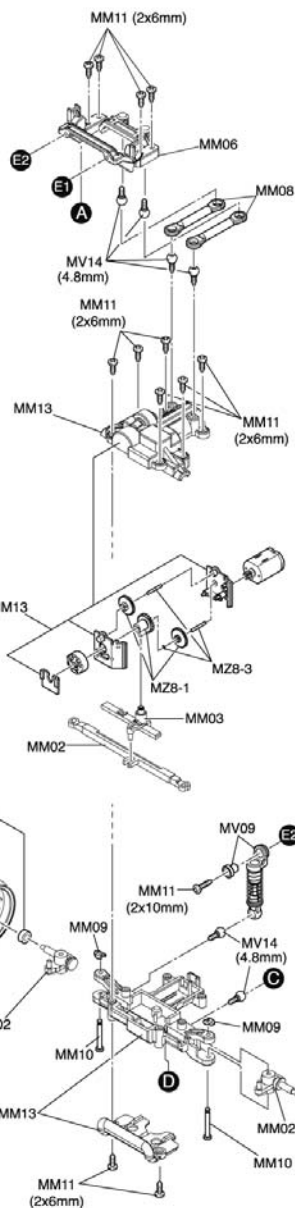

Exploded View / Explosionszeichnung / Eclaté / Despiece / 分解図

Spare Parts / Ersatzteile / Pieces detachees. / Repuestos / スペアパーツ

No. 品番	Description パーツ名	定価 (税込)
MM02	Knuckle & Tie Rod Set ナックル&タイロッドセット	683
MM03	Servo Saver Set サーボセイバーセット	473
MM05	Wheelie Bar Set ウィリーバーセット	420
MM06	Shock Stay Set ダンパーステーセット	420
MM07	Gear Box Set ギヤボックスセット	473
MM08	Suspension Arm Set サスペンションアームセット	368
MM09	Gear Set ギヤセット	840
MM10	Shaft Set シャフトセット	788
MM11	Screw Set ビスセット	368
MM12	R/C Unit Set (2.4GHz / RA-18M) R/C ユニットセット (2.4GHz / RA-18M)	8400
MM13	Servo Case Set (2.4GHz ASF) サーボケースセット (2.4GHz ASF)	420
MM14	Chassis Small Parts Set (2.4GHz ASF) シャシー小物セット (2.4GHz ASF)	473
MV01	Main Chassis Set メインシャシーセット	945
MV09	Shock Set ダンパーセット	840
MV14	Pillow Ball Set ピロボールセット	525
MZB-1	Servo Gear Set サーボギヤセット	420
MZB-3	Servo Gear Shaft Set サーボギヤシャフトセット	368
MZW301	XSPEED MINI-Z Motor V (2.4GHz / ICS) XSPEED ミニッツモーター V (2.4GHz / ICS 対応)	1575

▶ The optional parts should be used for the parts marked with **OP**.

▶ Die Tuningteile sollen die mit **OP** markierten Teile ersetzen.

▶ Vous pouvez remplacer les pièces **OP** par des pièces options

▶ Las piezas opcionales deben ser utilizadas en las piezas marcadas con **OP**

▶ **OP** の印が付いたパーツはオプションパーツをご利用ください。