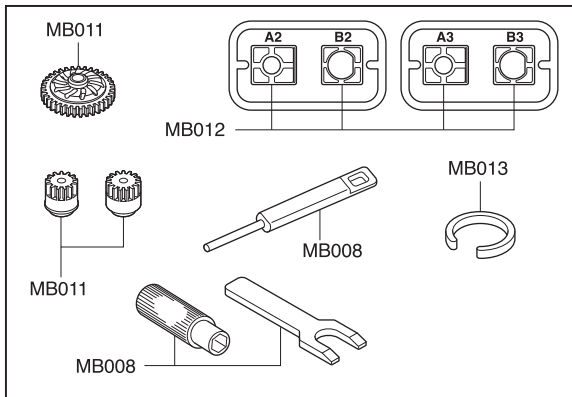

# Exploded View / Explosionszeichnung Eclaté / Despiece / 分解図

## Spare Parts / Ersatzteile / Pieces detachees. / Repuestos / スペアパーツ

No. 品番	Description パーツ名	★定価 (税抜)
MB001-1	メインシャシー Main Chassis	1000
MB003	バッテリーホルダーセット Battery Holder Set	500
MB004	バルクヘッドセット Bulkhead Set	400
MB005	サスペンションロッドセット Suspension Rod Set	400
MB006	サスアームセット Suspension Arm Set	500
MB007	フロントハブキャリアセット Front Hub Carrier Set	400
MB008	サーボプレートセット Servo Plate Set	500
MB009	サーボセイバーセット Servo Saver Set	500
MB010	サーボギヤセット Servo Gear Set	400
MB011	ピニオン&スパーギヤセット Pinion & Spur Gear Set	500
MB012	モーターマウントセット Motor Mount Set	350
MB013	オイルダンパーセット Oil Shock Set	2000
MB014	ホイールアクスル Wheel Axle	400
MB015	サスピンセット Suspension Pin Set	500
MB016	センターシャフトセット Center Shaft Set	700
MB017	ロアサスシャフトセット Lower Suspension Shaft Set	300
MB018	ピロボールセット Pillow Ball Set	400
MB019	サーボシャフトセット Servo Shaft Set	500
MB020	デフギヤアッセンブリー Differential Gear Assy	850
MB021	ビスセット Screw Set	650
MB025	レシーバーアンブユニット (RA-44/バグリースポーツ) Receiver & ESC Unit Set (RA-44/Buggy Sports)	7000
MD009P	モーターセット Motor Set	1200
MV14	ピロボールセット Pillow Ball Set	500
BRG007	シールドベアリング(3x6x2.5)2入 Shield Bearing(3x6x2.5)2Pcs	700
BRG022	シールドベアリング(6x10x3)2入 Shield Bearing(6x10x3)2Pcs	1000