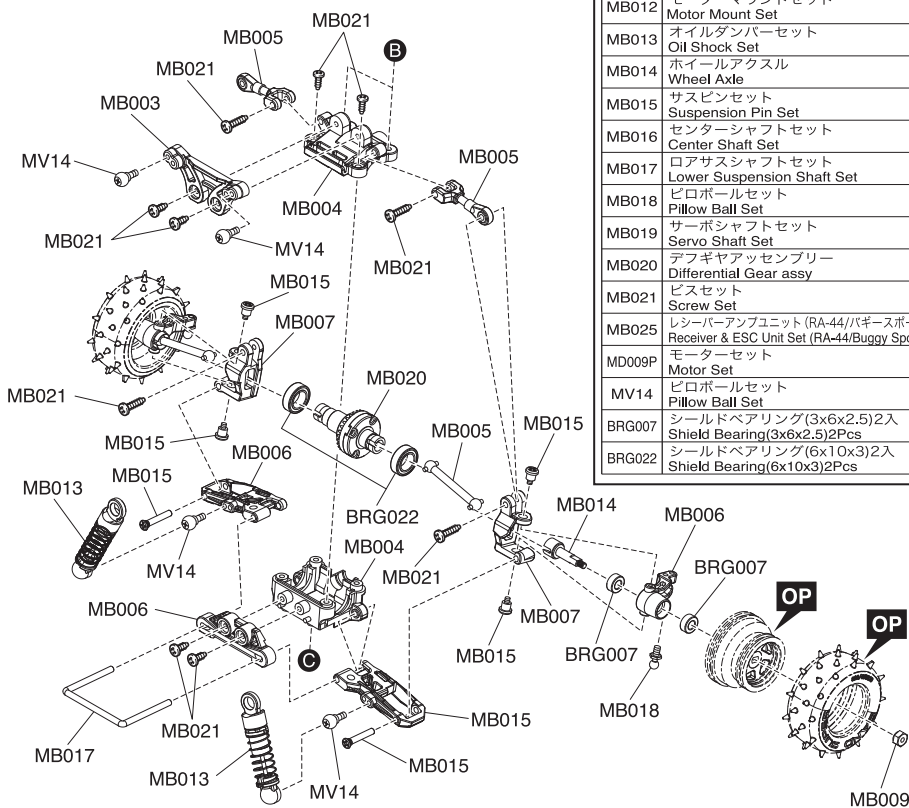

# Exploded View / Explosionszeichnung Eclaté / Despiece / 分解図

## Spare Parts / Ersatzteile / Pieces detachees. / Repuestos / スペアパーツ

No. 品番	Description パーツ名	★定価 (税抜)
MB001-1	メインシャシー Main Chassis	1000
MB003	バッテリーホルダーセット Battery Holder Set	500
MB004	バルクヘッドセット Bulkhead Set	400
MB005	サスペンションロッドセット Suspension Rod Set	400
MB006	サスアームセット Suspension Arm Set	500
MB007	フロントハブキャリアセット Front Hub Carrier Set	400
MB008	サーボプレートセット Servo Plate Set	500
MB009	サーボセイバーセット Servo Saver Set	500
MB010	サーボギヤセット Servo Gear Set	400
MB011	ピニオン&スパーギヤセット Pinion & Spur Gear Set	500
MB012	モーターマウントセット Motor Mount Set	350
MB013	オイルダンパーセット Oil Shock Set	2000
MB014	ホイールアクスル Wheel Axle	400
MB015	サスピンセット Suspension Pin Set	500
MB016	センターシャフトセット Center Shaft Set	700
MB017	ロアサスシャフトセット Lower Suspension Shaft Set	300
MB018	ピロボールセット Pillow Ball Set	400
MB019	サーボシャフトセット Servo Shaft Set	500
MB020	デフギヤアッセンブリー Differential Gear Assy	850
MB021	ビスセット Screw Set	650
MB025	レシーバーアンブユニット (RA-44/バグリースポーツ) Receiver & ESC Unit Set (RA-44/Buggy Sports)	7000
MD009P	モーターセット Motor Set	1200
MV14	ピロボールセット Pillow Ball Set	500
BRG007	シールドベアリング(3x6x2.5)2入 Shield Bearing(3x6x2.5)2Pcs	700
BRG022	シールドベアリング(6x10x3)2入 Shield Bearing(6x10x3)2Pcs	1000

▶ The optional parts should be used for the parts marked with **OP**.

▶ Die Tuningteile sollen die mit **OP** markierten Teile ersetzen.

▶ Vous pouvez remplacer les pièces **OP** par des pièces options

▶ Las piezas opcionales deben ser utilizadas en las piezas marcadas con **OP**

▶ **OP** の印が付いたパーツはオプションパーツをご利用ください。