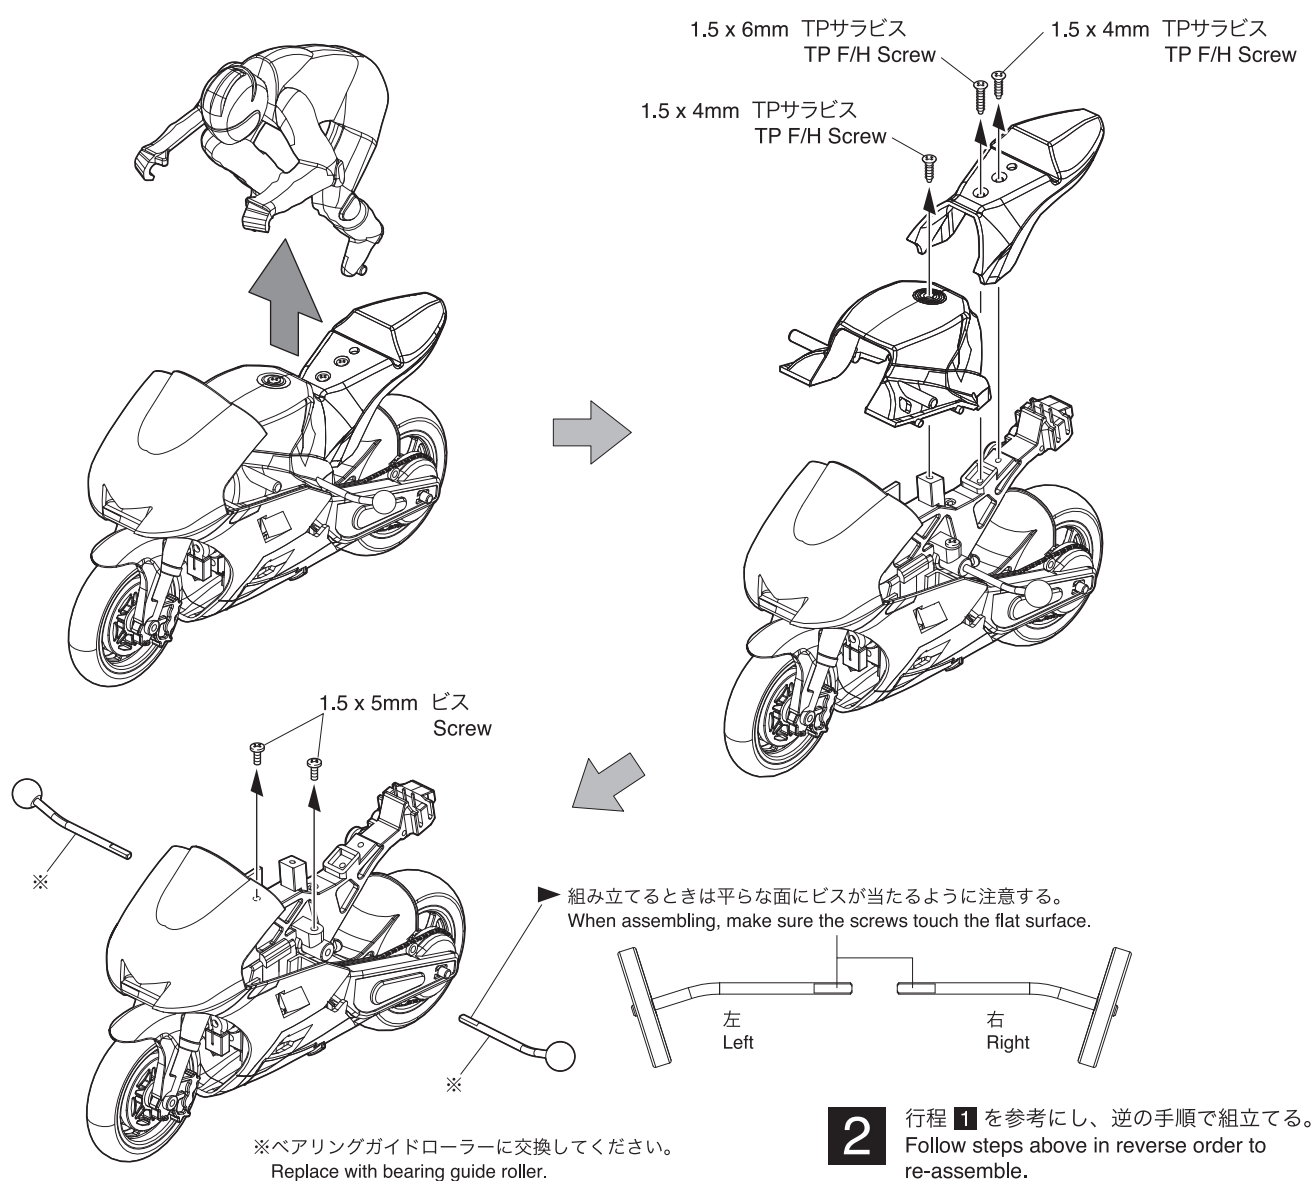

※ご使用前にこの説明書を良くお読みになり十分に理解してください。
Before beginning assembly, please read these instructions thoroughly!

ミニッツモトレーサー MC-01用
トレーニングガイドローラー
for MINI-Z Moto Racer MC-01
Training Guide Roller

KYOSHO®
THE FINEST RADIO CONTROL MODELS
取扱説明書
INSTRUCTION SHEET
No.MCW004

お買い上げありがとうございます。ご使用前にこの説明書とミニッツモトレーサー MC-01の組立/取扱説明書を合わせてお読みください。Thank you for purchasing this set. Before installation, please carefully read and follow the instructions on this sheet in conjunction with the instruction manual in your MINI-Z Moto Racer MC-01.

本製品を装着することで最大バンク角を抑え、コントロール性に優れたハンドリングにすることができます。

Installing this product reduces the maximum bank angle to provide superior control and handling.

注意 CAUTION シャシーの分解、組立ては必ず走行用電池を外してから作業を行ってください。
Be sure to remove the battery for operation before assembling or disassembling the chassis.

1

オプションパーツリストのダウンロード、その他の様々なミニッツモトレーサーのサポート情報はこちら！
Download the optional parts list and other Mini-Z Moto Racer information here!

ミニッツモトレーサーサポートページ
Mini-Z Moto Racer Support Page

<http://www.kyosho.com/mini-z-motoracer-support/>

メーカー指定の純正部品を使用して
安全にR/Cを楽しみましょう。

京商ホームページ
www.kyosho.com

ミニッツ専用ホームページ
www.mini-z.jp

※製品改良のため、予告なく仕様を変更する場合があります。
*SPECIFICATIONS ARE SUBJECT TO CHANGE WITHOUT NOTICE.
© Copyright 2013 KYOSHO CORPORATION / 禁無断転載複製
MCW004-T01

京商株式会社
〒243-0034 神奈川県厚木市船子153
●ユーザー相談室直通電話 046-229-4115
お問い合わせは：月曜～金曜(祝祭日を除く)13:00～19:00
32511303-1 PRINTED IN CHINA