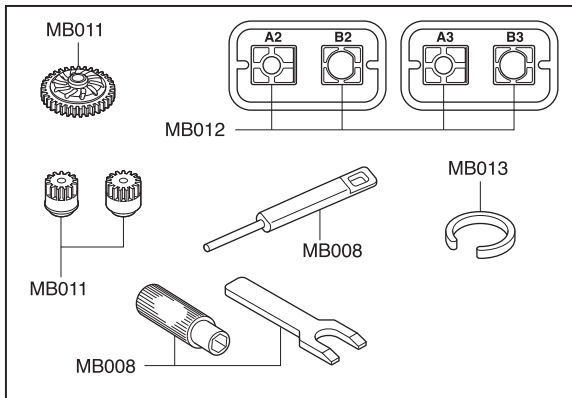

Exploded View / Explosionszeichnung Eclaté / Despiece / 分解図

Spare Parts / Ersatzteile / Pieces detachees. / Repuestos / スペアパーツ

No. 品番	Description パーツ名	★定価 (税込)
MB001-1	メインシャシー Main Chassis	1100
MB003	バッテリーホルダーセット Battery Holder Set	550
MB004	バルクヘッドセット Bulkhead Set	440
MB005	サスペンションロッドセット Suspension Rod Set	440
MB006	サスアームセット Suspension Arm Set	550
MB007	フロントハブキャリアセット Front Hub Carrier Set	440
MB008	サーボプレートセット Servo Plate Set	550
MB009	サーボセイバーセット Servo Saver Set	550
MB010	サーボギヤセット Servo Gear Set	440
MB011	ピニオン&スパーギヤセット Pinion & Spur Gear Set	550
MB012	モーターマウントセット Motor Mount Set	385
MB013	オイルダンパーセット Oil Shock Set	2200
MB014	ホイールアクスル Wheel Axle	440
MB015	サスピンセット Suspension Pin Set	550
MB016	センターシャフトセット Center Shaft Set	770
MB017	ロアサスシャフトセット Lower Suspension Shaft Set	330
MB018	ピロボールセット Pillow Ball Set	440
MB019	サーボシャフトセット Servo Shaft Set	550
MB020	デフギヤアッセンブリー Differential Gear Assy	935
MB021	ビスセット Screw Set	715
MB025	レシーバーアンブユニット (RA-44//バグリースポーツ) Receiver & ESC Unit Set (RA-44/Buggy Sports)	7700
MD009P	モーターセット Motor Set	1320
MV14	ピロボールセット Pillow Ball Set	550
BRG007	シールドベアリング(3x6x2.5)2入 Shield Bearing(3x6x2.5)2Pcs	770
BRG022	シールドベアリング(6x10x3)2入 Shield Bearing(6x10x3)2Pcs	1100

Exploded View / Explosionszeichnung Eclaté / Despiece / 分解図

Servo
Servo
Servo
サーボ

メーカー指定の純正部品を使用して
安全にR/Cを楽しみましょう。