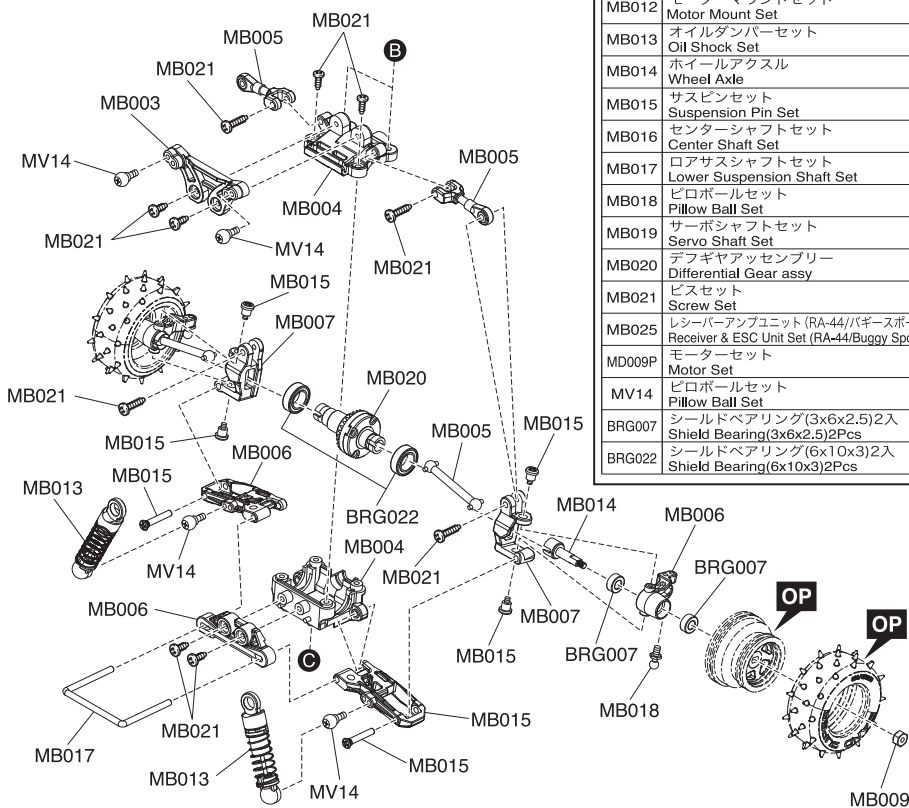

Exploded View / Explosionszeichnung Eclaté / Despiece / 分解図

Spare Parts / Ersatzteile / Pieces detachees. / Repuestos / スペアパーツ

No. 品番	Description パーツ名	★定価 (税込)
MB001-1	メインシャシー Main Chassis	1100
MB003	バッテリーホルダーセット Battery Holder Set	550
MB004	バルクヘッドセット Bulkhead Set	440
MB005	サスペンションロッドセット Suspension Rod Set	440
MB006	サスアームセット Suspension Arm Set	550
MB007	フロントハブキャリアセット Front Hub Carrier Set	440
MB008	サーボプレートセット Servo Plate Set	550
MB009	サーボセイバーセット Servo Saver Set	550
MB010	サーボギヤセット Servo Gear Set	440
MB011	ピニオン&スパーギヤセット Pinion & Spur Gear Set	550
MB012	モーターマウントセット Motor Mount Set	385
MB013	オイルダンパーセット Oil Shock Set	2200
MB014	ホイールアクスル Wheel Axle	440
MB015	サスピンセット Suspension Pin Set	550
MB016	センターシャフトセット Center Shaft Set	770
MB017	ロアサスシャフトセット Lower Suspension Shaft Set	330
MB018	ピロボールセット Pillow Ball Set	440
MB019	サーボシャフトセット Servo Shaft Set	550
MB020	デフギヤアッセンブリー Differential Gear Assy	935
MB021	ビスセット Screw Set	715
MB025	レシーバーアンブユニット (RA-44//バグリースポーツ) Receiver & ESC Unit Set (RA-44/Buggy Sports)	7700
MD009P	モーターセット Motor Set	1320
MV14	ピロボールセット Pillow Ball Set	550
BRG007	シールドベアリング(3x6x2.5)2入 Shield Bearing(3x6x2.5)2Pcs	770
BRG022	シールドベアリング(6x10x3)2入 Shield Bearing(6x10x3)2Pcs	1100

▶ The optional parts should be used for the parts marked with **OP**.

▶ Die Tuningteile sollen die mit **OP** markierten Teile ersetzen.

▶ Vous pouvez remplacer les pièces **OP** par des pièces options

▶ Las piezas opcionales deben ser utilizadas en las piezas marcadas con **OP**

▶ **OP** の印が付いたパーツはオプションパーツをご利用ください。

メーカー指定の純正部品を使用して
安全にR/Cを楽しみましょう。

*May not be required depending on the body type.
 *Gegebenenfalls nicht notwendig in Abhängigkeit zum Karosserietyp.
 *Nécessaire selon les modèles.
 *Puede no ser necesario dependiendo del tipo de carrocería.
 ボディによっては不要な場合があります。

Exploded View / Explosionszeichnung Eclaté / Despiece / 分解図

Servo
Servo
Servo
サーボ

メーカー指定の純正部品を使用して
安全にR/Cを楽しみましょう。