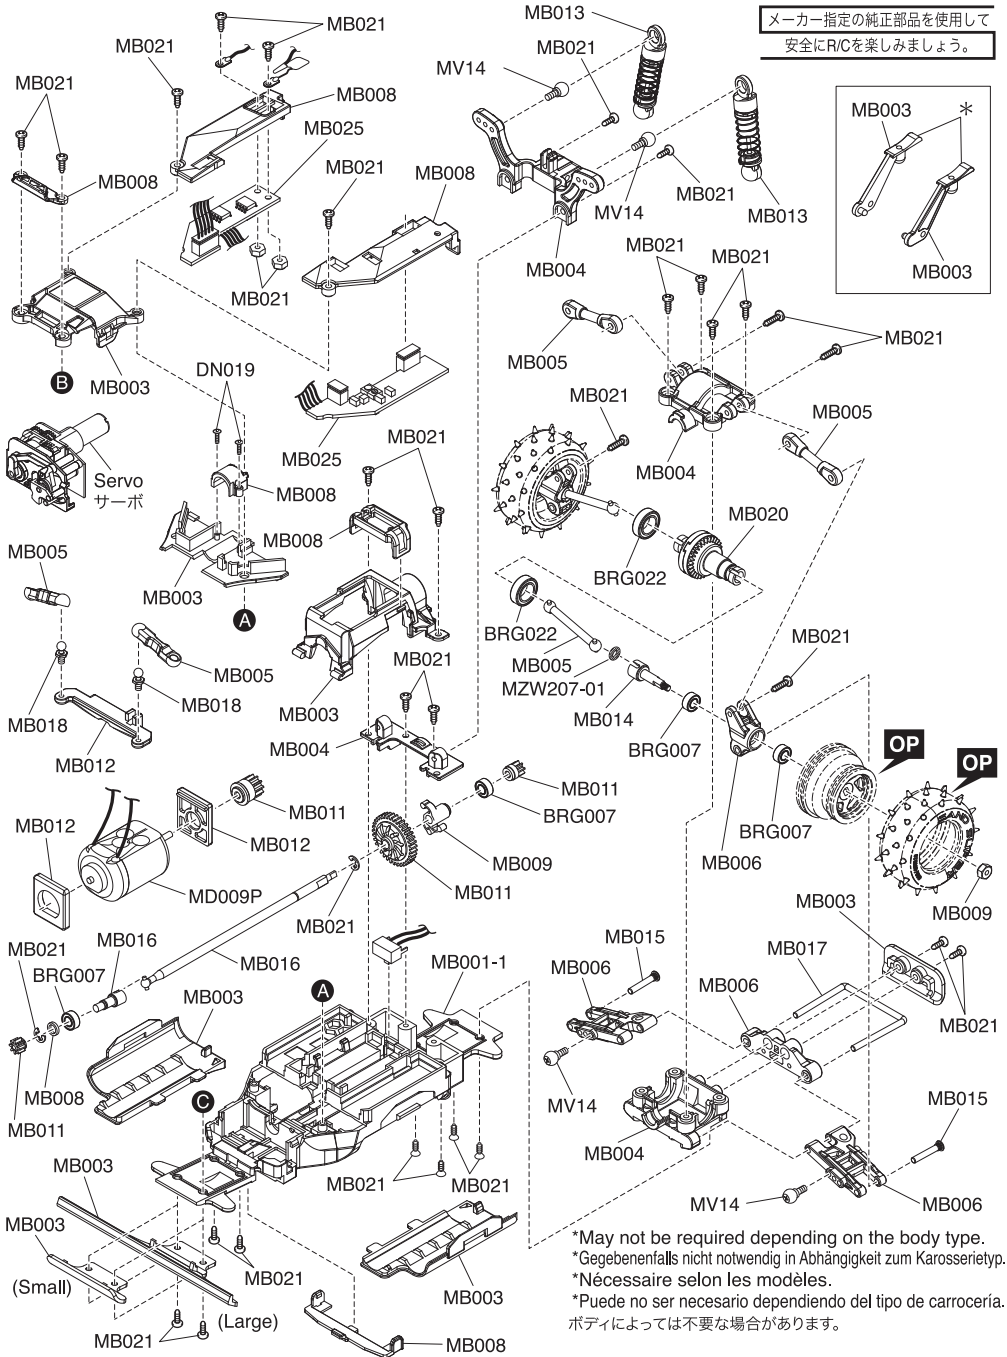

Exploded View / Explosionszeichnung Eclaté / Despiece / 分解図

Spare Parts / Ersatzteile / Pieces detachees. / Repuestos / スペアパーツ

No. 品番	Description パーツ名	★定価 (税込)
MB001-1	メインシャシー Main Chassis	1100
MB003	バッテリーホルダーセット Battery Holder Set	550
MB004	バルクヘッドセット Bulkhead Set	440
MB005	サスペンションロッドセット Suspension Rod Set	440
MB006	サスアームセット Suspension Arm Set	550
MB007	フロントハブキャリアセット Front Hub Carrier Set	440
MB008	サーボプレートセット Servo Plate Set	550
MB009	サーボセイバーセット Servo Saver Set	550
MB010	サーボギヤセット Servo Gear Set	440
MB011	ピニオン&スパーギヤセット Pinion & Spur Gear Set	550
MB012	モーターマウントセット Motor Mount Set	385
MB013	オイルダンパーセット Oil Shock Set	2200
MB014	ホイールアクスル Wheel Axle	440
MB015	サスピンセット Suspension Pin Set	550
MB016	センターシャフトセット Center Shaft Set	770
MB017	ロアサスシャフトセット Lower Suspension Shaft Set	330
MB018	ピロボールセット Pillow Ball Set	440
MB019	サーボシャフトセット Servo Shaft Set	550
MB020	デフギヤアッセンブリー Differential Gear Assy	935
MB021	ビスセット Screw Set	715
MB025	レシーバーアンブユニット (RA-44//バグリースポーツ) Receiver & ESC Unit Set (RA-44/Buggy Sports)	7700
MD009P	モーターセット Motor Set	1320
MV14	ピロボールセット Pillow Ball Set	550
BRG007	シールドベアリング(3x6x2.5)2入 Shield Bearing(3x6x2.5)2Pcs	770
BRG022	シールドベアリング(6x10x3)2入 Shield Bearing(6x10x3)2Pcs	1100

▶ The optional parts should be used for the parts marked with **OP**.

▶ Die Tuningteile sollen die mit **OP** markierten Teile ersetzen.

▶ Vous pouvez remplacer les pièces **OP** par des pièces options

▶ Las piezas opcionales deben ser utilizadas en las piezas marcadas con **OP**

▶ **OP** の印が付いたパーツはオプションパーツをご利用ください。

メーカー指定の純正部品を使用して
安全にR/Cを楽しみましょう。

*May not be required depending on the body type.
 *Gegebenenfalls nicht notwendig in Abhängigkeit zum Karosserietyp.
 *Nécessaire selon les modèles.
 *Puede no ser necesario dependiendo del tipo de carrocería.
 ボディによっては不要な場合があります。

Exploded View / Explosionszeichnung Eclaté / Despiece / 分解図

Servo
Servo
Servo
サーボ

メーカー指定の純正部品を使用して
安全にR/Cを楽しみましょう。