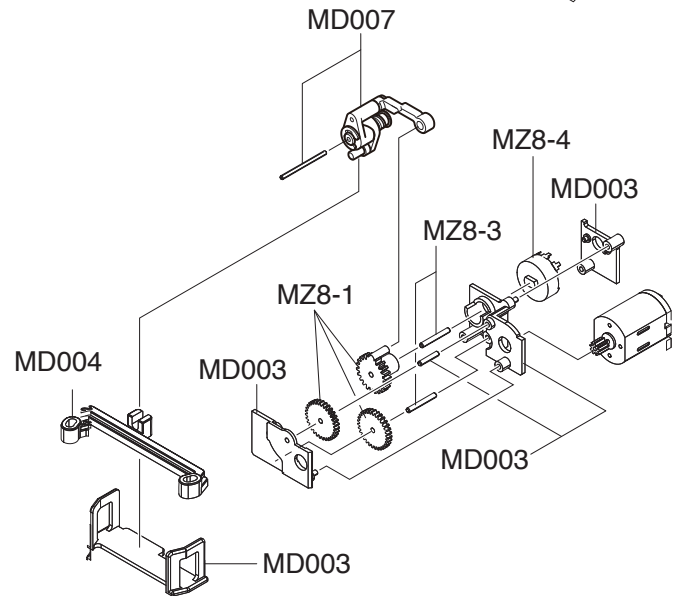

R246-1831 *945
MINI-Z エンジョイバトル モ-ター
MINI-Z Enjoy Battle motor

Spare Parts / スペアパーツ

No. 品番	Description パーツ名	★定価 (税込)
MD001	Front Main Chassis Set フロントメインシャシーセット	945
MD002B	Rear Main Chassis Set リアメインシャシーセット	525
MD003	Small Parts Set 小物パーツセット	630
MD004	Knuckle & Motor Holder Set ナックル&モーターホルダーセット	525
MD005	Differential Gear Assy デフギヤアッセンブリー	630
MD006	Pinion & Spur Gears Set ピニオン&スパーギヤセット	735
MD007	Servo Saver Assy サーボセイバーアッセンブリー	630
MD008	Universal Swing Shaft ユニバーサルスイングシャフト	1050
MD009P	Motor Set モーターセット	1260
MD011	Screw Set ビスセット	473
MD012	ASF Receiver Cover Set (ASF/AWD) レシーバーカバーセット(MINI-Z AWD)	630
MD013	R/C Unit Set (2.4GHz/MINI-Z AWD) R/Cユニットセット (2.4GHz/ミニッツAWD)	8400
BRG022	Shield Bearing (6 x 10 x 3 mm) 2pcs. シールドベアリング (6x10x3 mm) 2個入り	1050
MZ8-1	Servo Gear Set サーボギヤセット	420
MZ8-3	Servo Gear Shaft Set サーボギヤシャフトセット	368
MZ8-4	Potentiometer ポテンシヨメーター	525