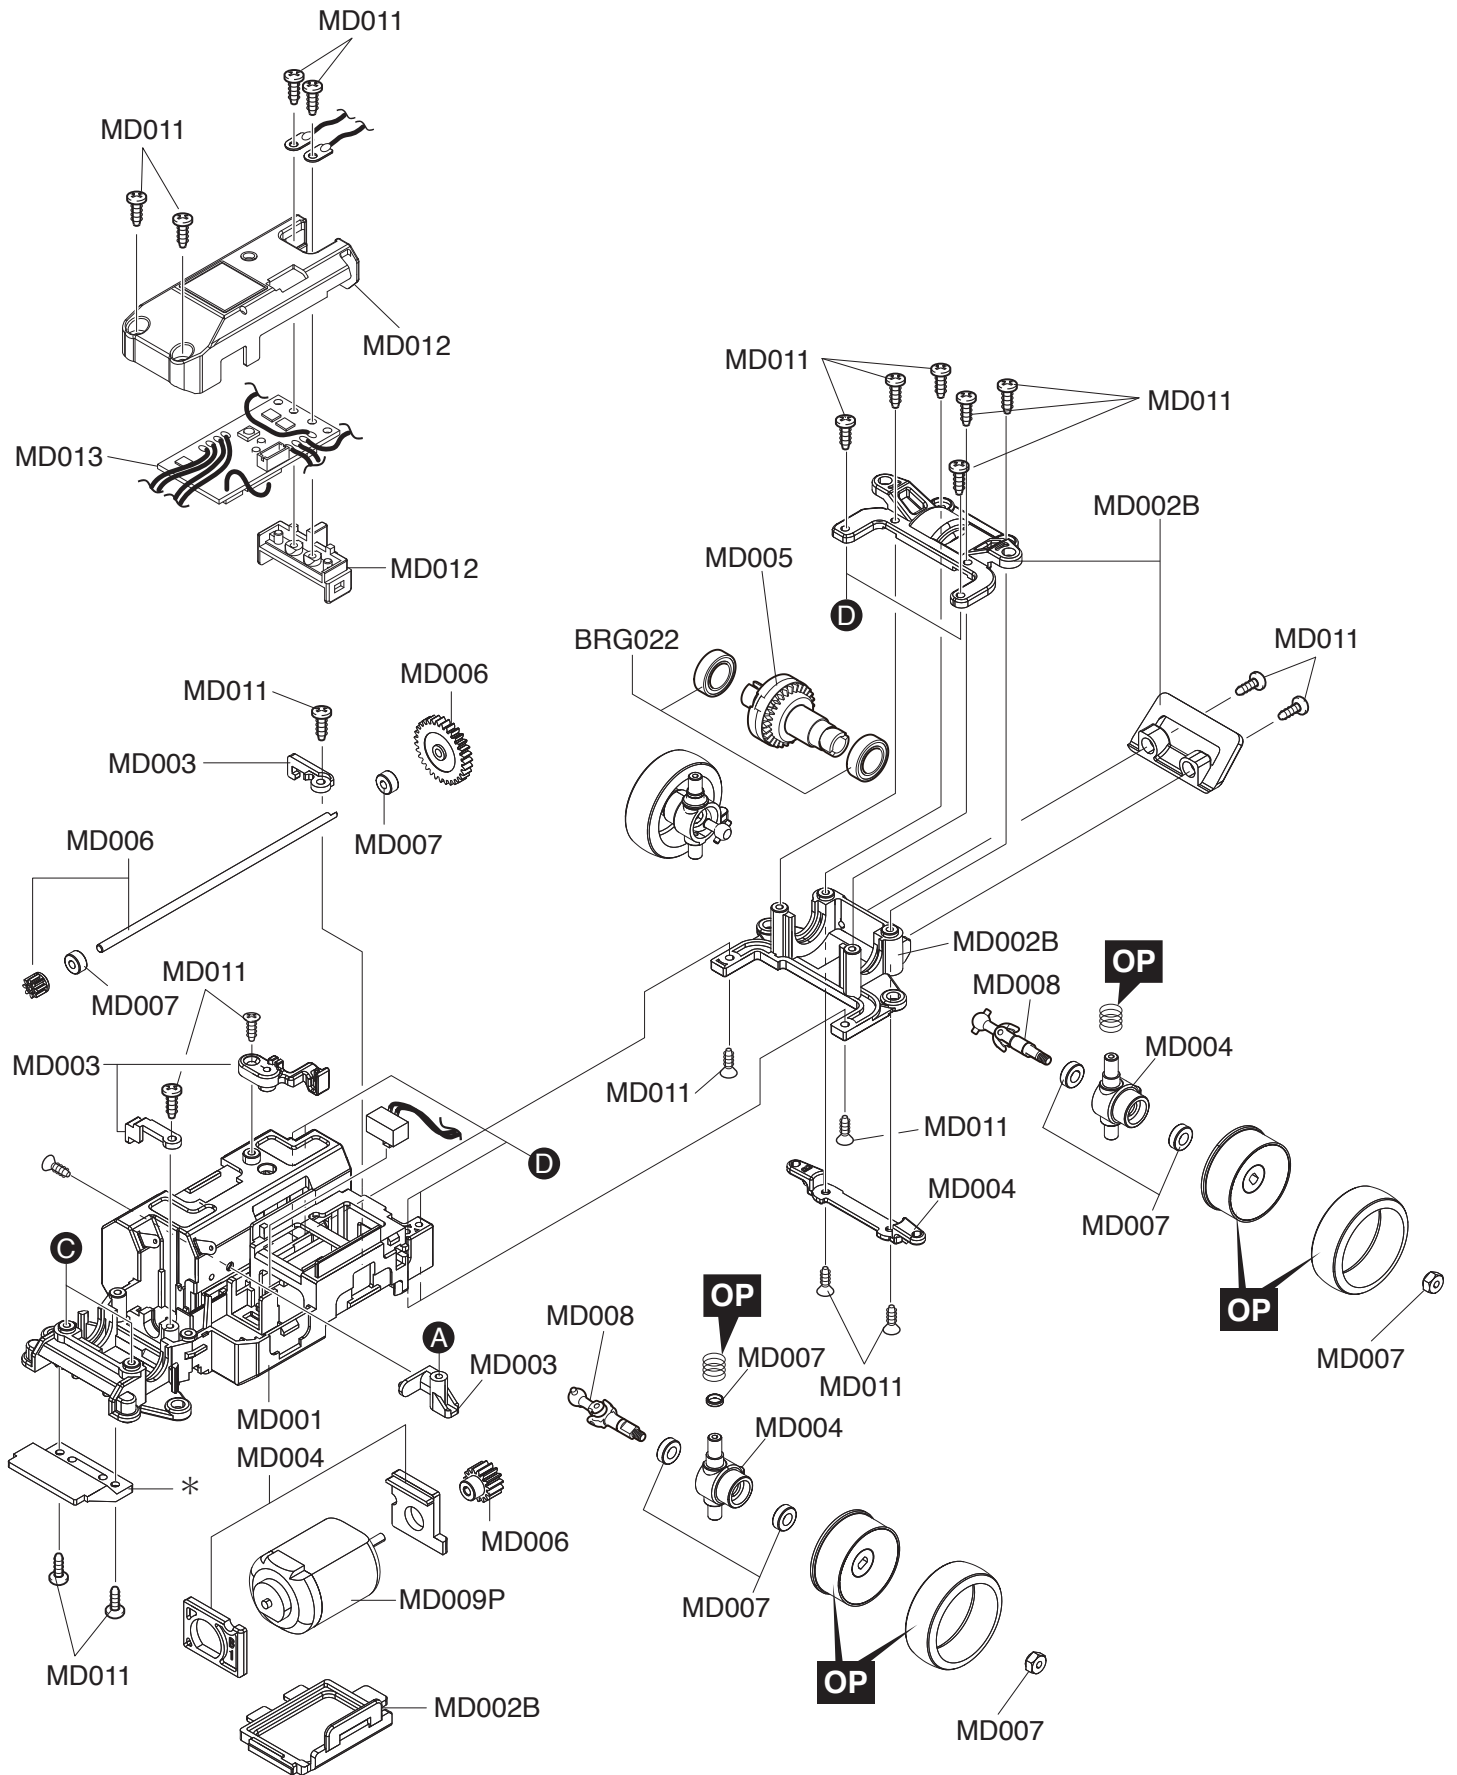

R246-1831 *945
MINI-Z エンジョイバトル モ-ター
MINI-Z Enjoy Battle motor

Spare Parts / スペアパーツ

No. 品番	Description パーツ名	★定価 (税込)
MD001	Front Main Chassis Set フロントメインシャシーセット	945
MD002B	Rear Main Chassis Set リアメインシャシーセット	525
MD003	Small Parts Set 小物パーツセット	630
MD004	Knuckle & Motor Holder Set ナックル&モーターホルダーセット	525
MD005	Differential Gear Assy デフギヤアッセンブリー	630
MD006	Pinion & Spur Gears Set ピニオン&スパーギヤセット	735
MD007	Servo Saver Assy サーボセイバーアッセンブリー	630
MD008	Universal Swing Shaft ユニバーサルスイングシャフト	1050
MD009P	Motor Set モーターセット	1260
MD011	Screw Set ビスセット	473
MD012	ASF Receiver Cover Set (ASF/AWD) レシーバーカバーセット(MINI-Z AWD)	630
MD013	R/C Unit Set (2.4GHz/MINI-Z AWD) R/Cユニットセット (2.4GHz/ミニッツAWD)	8400
BRG022	Shield Bearing (6 x 10 x 3 mm) 2pcs. シールドベアリング (6x10x3 mm) 2個入り	1050
MZ8-1	Servo Gear Set サーボギヤセット	420
MZ8-3	Servo Gear Shaft Set サーボギヤシャフトセット	368
MZ8-4	Potentiometer ポテンシヨメーター	525