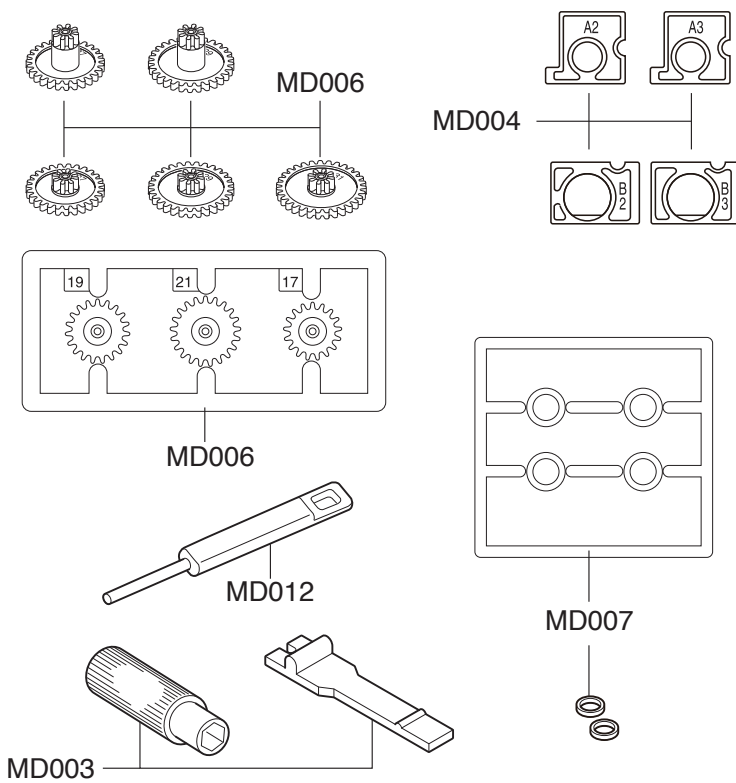

R246-1220 *840
MINI-Z シリコンオイルセット
#100/#200/#300/#400/#500
MINI-Z Silicon oil Set
#100/#200/#300/#400/#500

R246-1401 *1890
アルミリアハブ
AWD-RDW用
Aluminum Rear Hub
for AWD-RDW

R246-1822 *1890
MINI-Z bbT
モ-ター-ハイトルクタイプ
MINI-Z bbT
High Torque Motor

R246-1831 *945
MINI-Z エンジョイバトル モ-ター
MINI-Z Enjoy Battle motor

Spare Parts / スペアパーツ

No. 品番	Description パーツ名	★定価 (税込)
MD001	Front Main Chassis Set フロントメインシャシーセット	945
MD002B	Rear Main Chassis Set リアメインシャシーセット	525
MD003	Small Parts Set 小物パーツセット	630
MD004	Knuckle & Motor Holder Set ナックル&モーターホルダーセット	525
MD005	Differential Gear Assy デフギヤアッセンブリー	630
MD006	Pinion & Spur Gears Set ピニオン&スパーギヤセット	735
MD007	Servo Saver Assy サーボセイバーアッセンブリー	630
MD008	Universal Swing Shaft ユニバーサルスイングシャフト	1050
MD009P	Motor Set モーターセット	1260
MD011	Screw Set ビスセット	473
MD012	ASF Receiver Cover Set (ASF/AWD) レシーバーカバーセット(MINI-Z AWD)	630
MD013	R/C Unit Set (2.4GHz/MINI-Z AWD) R/Cユニットセット (2.4GHz/ミニッツAWD)	8400
BRG022	Shield Bearing (6 x 10 x 3 mm) 2pcs. シールドベアリング (6x10x3 mm) 2個入り	1050
MZ8-1	Servo Gear Set サーボギヤセット	420
MZ8-3	Servo Gear Shaft Set サーボギヤシャフトセット	368
MZ8-4	Potentiometer ポテンシヨメーター	525