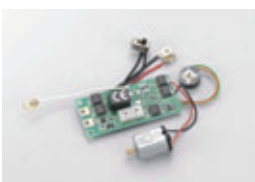

MD005 *630
デフギヤアッセンブリー
Diff. Gear Assy

MD006 *735
ピニオン&スパーギヤセット
Pinion & Spur Gear Set

MD007 *630
サーボセイバーアッセンブリー
Servo Saver Assy

MD008 *1050
ユニバーサルスイングシャフト
(4Pcs)
Universal Swing Shaft
(4Pcs)

MD009P *1260
モーターセット
Motor Set

BRG022 *1050
シールドベアリング
(6x10x3)2入り
Shield Bearing
(6x10x3)2Pcs

MZ8-1 *420
サーボギヤ ミニッツ
Servo Gear Mini-Z

MZ8-3 *368
サーボギヤシャフトセット
Servo Gear Shaft Set

MZ8-4 *525
ポテンショメーター
Potentiometer

MZ10 *368
アンテナ
Antenna