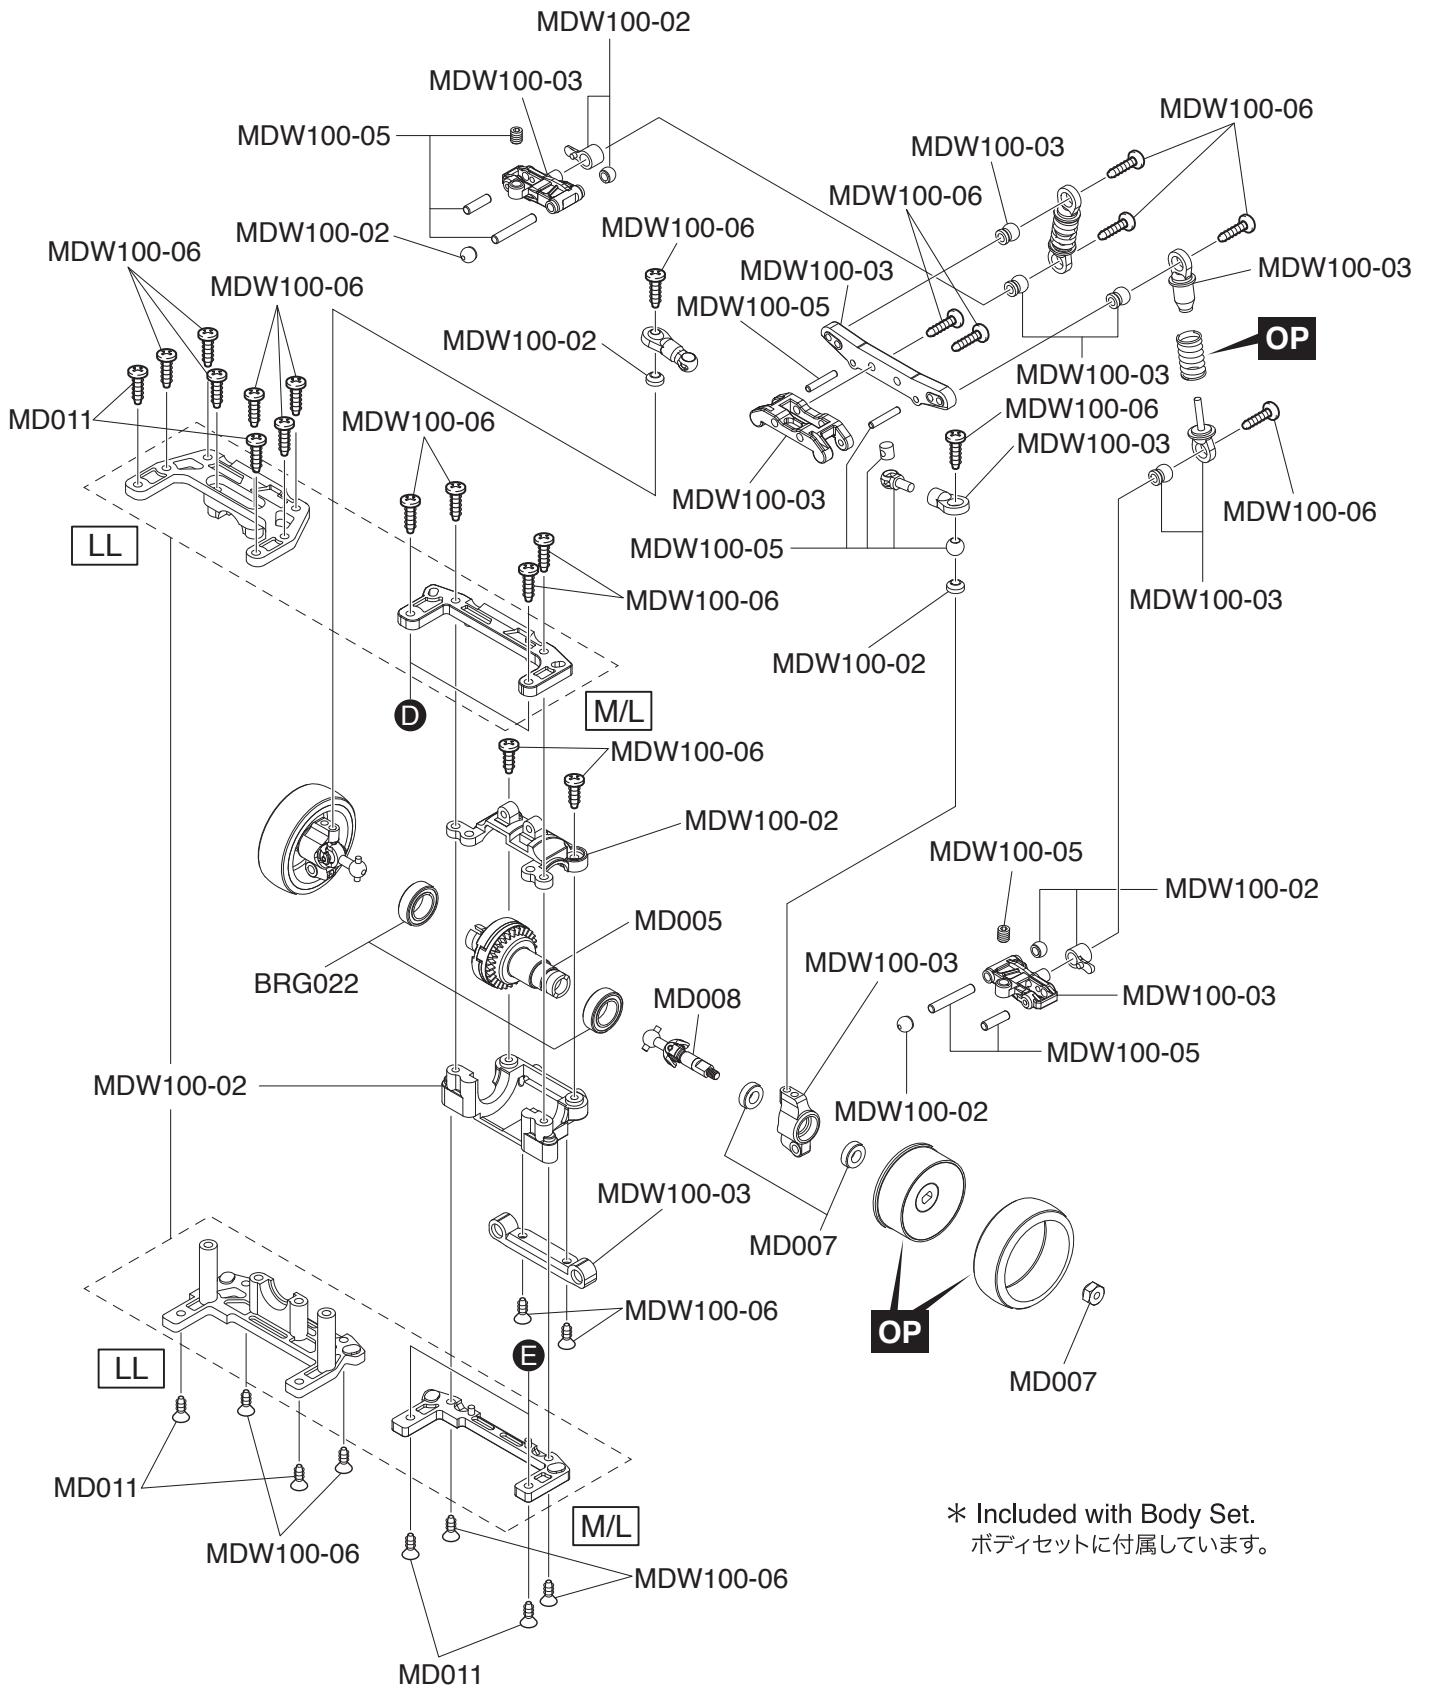

* Included with Body Set.
ボディセットに付属しています。