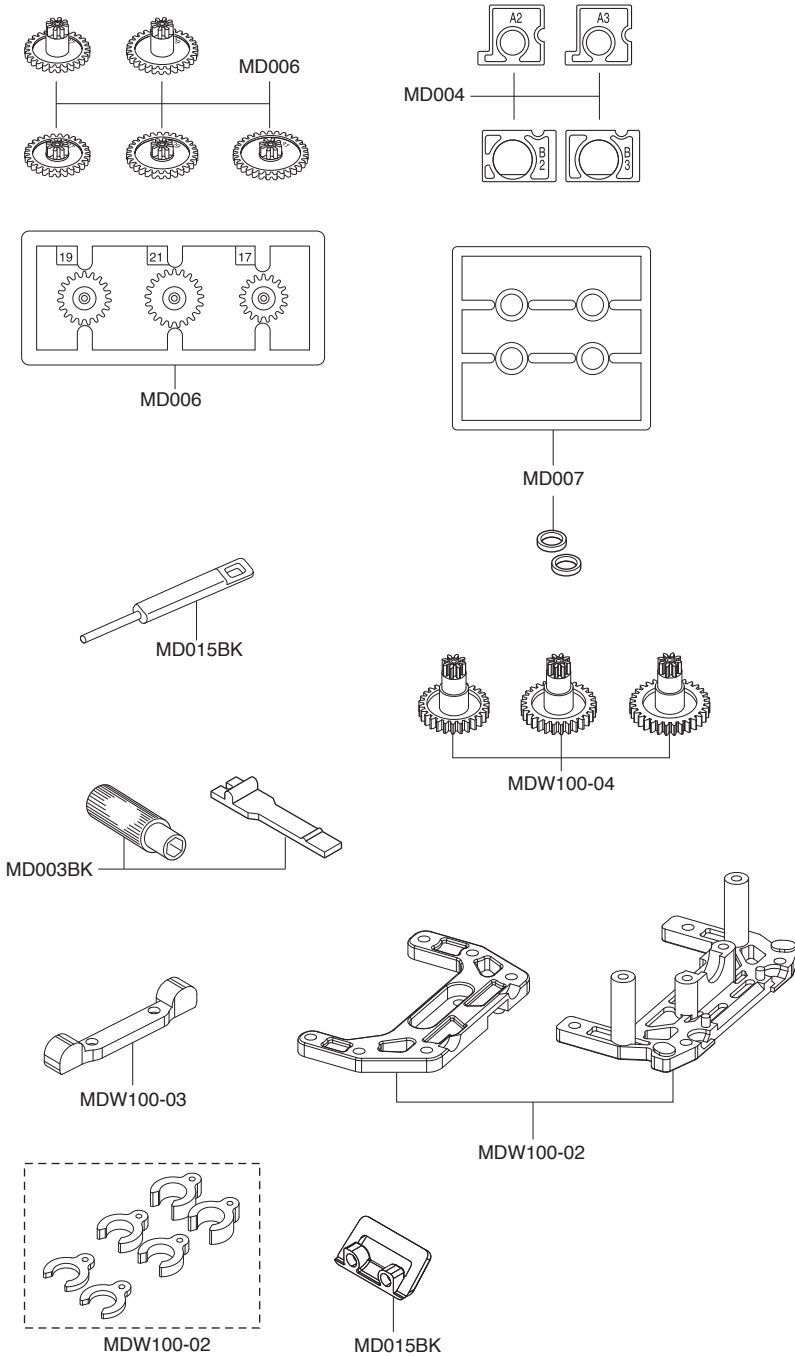

Spare Parts / Ersatzteile / Pieces detachees.
/ Repuestos / スペアパーツ

No. 品番	Description パーツ名	
MD001BK	Front Main Chassis Set (AWD/Black) フロントメインシャシーセット (AWD/ブラック)	945
MD003BK	Small Parts Set (AWD/Black) 小物パーツセット (AWD/ブラック)	630
MD004	Knuckle & Motor Holder Set ナックル&モーターホルダーセット	525
MD005	Differential Gear Assy デフギヤアッセンブリー	630
MD006	Pinion & Spur Gears Set ピニオン&スパーギヤセット	735
MD007	Servo Saver Assy サーボセイバーアッセンブリー	630
MD008	Universal Swing Shaft ユニバーサルスイングシャフト	1050
MD009P	Motor Set モーターセット	1260
MD011	Screw Set ビスセット	473
MD014	R/C Unit Set (2.4GHz/RA-23T/TikiTiki) R/Cユニットセット (2.4GHz/RA-23T/TikiTiki)	9450
MD015BK	Rear Main Chassis Set (AWD/Black) リヤメインシャシーセット (AWD/ブラック)	525
MDW100-02	Rear Chassis Set (For Rear Double Wishbone Suspension Set) リヤシャシーセット (AWDリヤダブルウィッシュボーンサスペンションセット用)	1680
MDW100-03	Suspension Arm Set (For Rear Double Wishbone Suspension Set) リヤサスアームセット (AWDリヤダブルウィッシュボーンサスペンションセット用)	1890
MDW100-04	Sper Gear Set (For Rear Double Wishbone Suspension Set) スパーギヤセット (LL) (AWDリヤダブルウィッシュボーンサスペンションセット用)	630
MDW100-05	Upper Rod & Suspension Shaft Set (For Rear Double Wishbone Suspension Set) アッパーロッド&サスシャフトセット (AWDリヤダブルウィッシュボーンサスペンションセット用)	1575
MDW100-06	Screw Set (For Rear Double Wishbone Suspension Set) ビスセット (AWDリヤダブルウィッシュボーンサスペンションセット用)	630
BRG022	Shield Bearing (6 x 10 x 3 mm) 2pcs. シールドベアリング (6 x 10 x 3 mm) 2個入り	1050
MZ8-1	Servo Gear Set サーボギヤセット	420
MZ8-3	Servo Gear Shaft Set サーボギヤシャフトセット	368
MZ8-4	Potentiometer ポテンシヨメーター	525