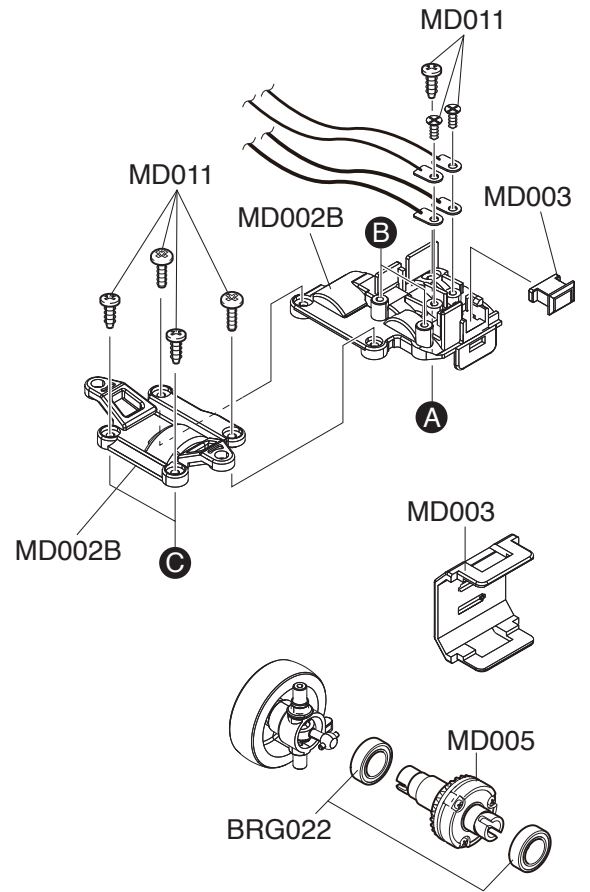

R246-1831 *945
MINI-Z エンジョイバトル モ-ター
MINI-Z Enjoy Battle motor

Spare Parts / スペアパーツ

No. 品番	Description パーツ名	★定価 (税込)
MD001	Front Main Chassis Set フロントメインシャシーセット	945
MD002B	Rear Main Chassis Set リアメインシャシーセット	525
MD003	Small Parts Set 小物パーツセット	630
MD004	Knuckle & Motor Holder Set ナックル&モーターホルダーセット	525
MD005	Differential Gear Assy デフギヤアッセンブリー	630
MD006	Pinion & Spur Gears Set ピニオン&スパーギヤセット	735
MD007	Servo Saver Assy サーボセイバーアッセンブリー	630
MD008	Universal Swing Shaft ユニバーサルスイングシャフト	1050
MD009P	Motor Set モーターセット	1260
MD011	Screw Set ビスセット	473
MD012	ASF Receiver Cover Set (ASF/AWD) レシーバーカバーセット(MINI-Z AWD)	630
MD013	R/C Unit Set (2.4GHz/MINI-Z AWD) R/Cユニットセット (2.4GHz/ミニッツAWD)	8400
BRG022	Shield Bearing (6 x 10 x 3 mm) 2pcs. シールドベアリング (6x10x3 mm) 2個入り	1050
MZ8-1	Servo Gear Set サーボギヤセット	420
MZ8-3	Servo Gear Shaft Set サーボギヤシャフトセット	368
MZ8-4	Potentiometer ポテンシヨメーター	525