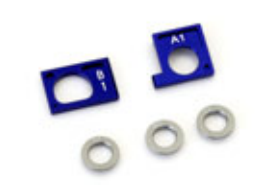

MDW026-01 *1260
アルミモーターホルダーセットII
(#1/ブルー)
Aluminum Motor Holder Set 2
(#1/Blue)