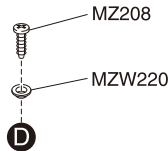

- The optional parts should be used for the parts marked with **OP**.
- Die Tuningteile sollen die mit **OP** markierten Teile ersetzen.
- Las piezas opcionales deben ser utilizadas en las piezas marcadas con **OP**.
- Vous pouvez remplacer les pièces **OP** par des pièces options
- **OP** の印が付いたパーツはオプションパーツをご利用ください。