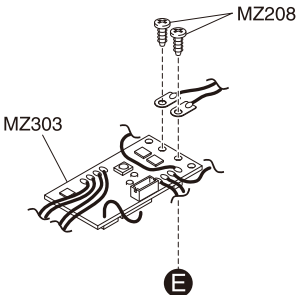

- The optional parts should be used for the parts marked with **OP**.
- Die Tuningteile sollen die mit **OP** markierten Teile ersetzen.
- Las piezas opcionales deben ser utilizadas en las piezas marcadas con **OP**.
- Vous pouvez remplacer les pièces **OP** par des pièces options
- **OP** の印が付いたパーツはオプションパーツをご利用ください。