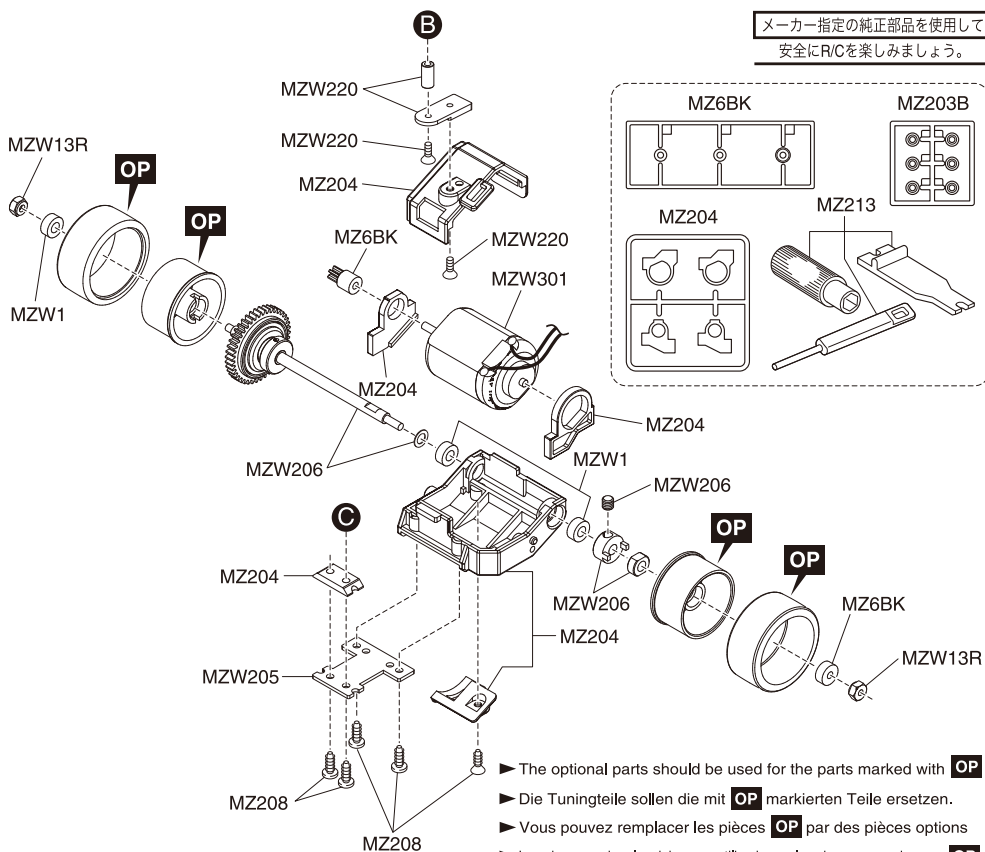

メーカー指定の純正部品を使用して
安全にR/Cを楽しみましょう。

For 27MHz
für 27 MHz
Pour le 27MHz
Para 27MHz
27MHz用

▶ When using Spare Parts MZ-10, bend it as illustrated and then install.
Bei Verwendung von MZ-10 muss dieses, wie dargestellt, gebogen und danach montiert werden.
Avec l'utilisation de l'antenne MZ-10, la courber comme indiqué, puis l'installer.
Cuando utilice el repuesto MZ-10, doble tal y como se indica e instale.
スペアパーツMZ-10を使用する場合は、図のように曲げてシャーシに取付けてください。

▶ Refer to the data table of the attached optional parts list for D size.
Siehe auch die Tuningteilliste für Größe D.
Se référer au tableau de la liste des options pour connaître la taille de D.
Consulte la tabla de la lista de piezas opcional para la longitud de D
D寸法は別紙オプションパーツリストのデータ表を参照してください。

EXPLODED VIEW / EXPLOSIONSZEICHNUNG ECLATÉ / DESPIECE / 分解図

メーカー指定の純正部品を使用して
安全にR/Cを楽しみましょう。

- ▶ The optional parts should be used for the parts marked with **OP**.
- ▶ Die Tuningteile sollen die mit **OP** markierten Teile ersetzen.
- ▶ Vous pouvez remplacer les pièces **OP** par des pièces options.
- ▶ Las piezas opcionales deben ser utilizadas en las piezas marcadas con **OP**.
- ▶ **OP** の印が付いたパーツはオプションパーツをご利用ください。