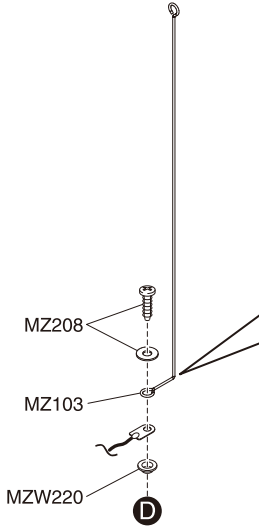

メーカー指定の純正部品を使用して
安全にR/Cを楽しみましょう。

For 27MHz
für 27 MHz
Pour le 27MHz
Para 27MHz
27MHz用

▶ When using Spare Parts MZ-10, bend it as illustrated and then install.
Bei Verwendung von MZ-10 muss dieses, wie dargestellt, gebogen und danach montiert werden.
Avec l'utilisation de l'antenne MZ-10, la courber comme indiqué, puis l'installer.
Cuando utilice el repuesto MZ-10, doble tal y como se indica e instale.
スペアパーツMZ-10を使用する場合は、図のように曲げてシャーシに取付けてください。

▶ Refer to the data table of the attached optional parts list for D size.
Siehe auch die Tuningteilliste für Größe D.
Se référer au tableau de la liste des options pour connaître la taille de D.
Consulte la tabla de la lista de piezas opcional para la longitud de D
D寸法は別紙オプションパーツリストのデータ表を参照してください。

EXPLODED VIEW / EXPLOSIONSZEICHNUNG ECLATÉ / DESPIECE / 分解図

メーカー指定の純正部品を使用して
安全にR/Cを楽しみましょう。

- ▶ The optional parts should be used for the parts marked with **OP**.
- ▶ Die Tuningteile sollen die mit **OP** markierten Teile ersetzen.
- ▶ Vous pouvez remplacer les pièces **OP** par des pièces options.
- ▶ Las piezas opcionales deben ser utilizadas en las piezas marcadas con **OP**.
- ▶ **OP** の印が付いたパーツはオプションパーツをご利用ください。