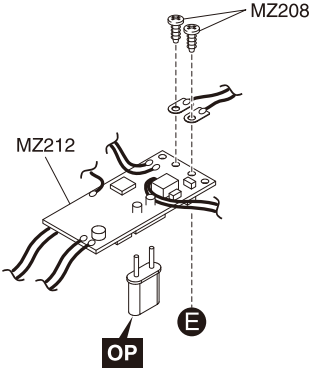

メーカー指定の純正部品を使用して
安全にR/Cを楽しみましょう。

For 27MHz
für 27 MHz
Pour le 27MHz
Para 27MHz
27MHz用

▶ When using Spare Parts MZ-10, bend it as illustrated and then install.
Bei Verwendung von MZ-10 muss dieses, wie dargestellt, gebogen und danach montiert werden.
Avec l'utilisation de l'antenne MZ-10, la courber comme indiqué, puis l'installer.
Cuando utilice el repuesto MZ-10, doble tal y como se indica e instale.
スペアパーツMZ-10を使用する場合は、図のように曲げてシャーシに取付けてください。

▶ Refer to the data table of the attached optional parts list for D size.
Siehe auch die Tuningteilliste für Größe D.
Se référer au tableau de la liste des options pour connaître la taille de D.
Consulte la tabla de la lista de piezas opcional para la longitud de D
D寸法は別紙オプションパーツリストのデータ表を参照してください。

EXPLODED VIEW / EXPLOSIONSZEICHNUNG ECLATÉ / DESPIECE / 分解図

メーカー指定の純正部品を使用して
安全にR/Cを楽しみましょう。

- ▶ The optional parts should be used for the parts marked with **OP**.
- ▶ Die Tuningteile sollen die mit **OP** markierten Teile ersetzen.
- ▶ Vous pouvez remplacer les pièces **OP** par des pièces options.
- ▶ Las piezas opcionales deben ser utilizadas en las piezas marcadas con **OP**.
- ▶ **OP** の印が付いたパーツはオプションパーツをご利用ください。