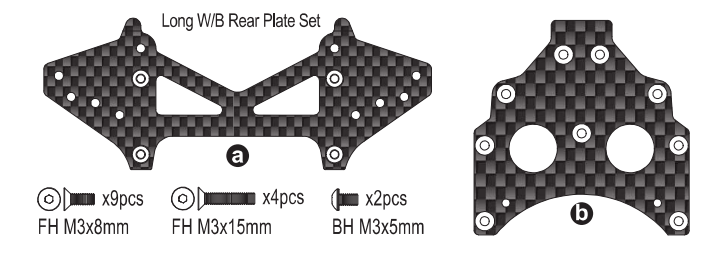

SCW003 / SC251

SCW007 / SC252

F x2pcs

R x2pcs

SCW014

FH M3x8mm x2pcs

- | | | |
|---------|---|--|
| SCW001B | Hard Main Chassis Rail (7075/Scorpion 2014) | ハードメインシャシーレール(7075/スコーピオン 2014) |
| SCW002 | Carbon Front Shock Stay (2pcs/Scorpion 2014) | カーボンフロントショックステー(2入/スコーピオン 2014) |
| SCW003 | Carbon Front Shock Stay (HG Shock/2pcs/Scorpion 2014) | HGショック用カーボンフロントショックステー(2入/スコーピオン 2014) |
| SCW005 | Carbon Rear Sus Plate (Scorpion 2014) | カーボンリヤサスプレート(スコーピオン 2014) |
| SCW006 | Carbon Rear Shock Stay (Scorpion 2014) | カーボンリアショックステー(スコーピオン 2014) |
| SCW007 | Carbon Rear Shock Stay (HG Shock/Scorpion 2014) | HGショック用カーボンリアショックステー(スコーピオン 2014) |
| SCW008 | Carbon Gear Box Mount (Scorpion 2014) | カーボンギヤボックスマウント(スコーピオン 2014) |
| SCW012B | Universal Swing Shaft (2pcs/Scorpion 2014) | ユニバーサルスイングシャフト(2入/スコーピオン 2014) |
| SCW013 | HG Shock Set (4pcs/Scorpion 2014) | スコーピオンHGショックセット(4入/スコーピオン 2014) |
| SCW014 | Front Bumper (Small Type/Scorpion 2014) | フロントバンパー(スモールタイプ/スコーピオン 2014) |

SCORPION Option Parts List

SCW015B

SCW016B

SCW017

SCW020

SCW021B

SCW022B

SCW023