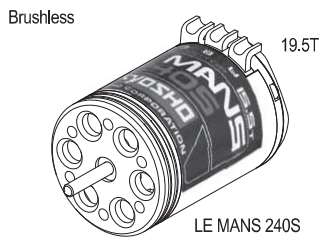

SCORPION Option Parts List

Brushless Motor

R246-8584

for
Brushless
Motor

シリコンセンサーケーブル 210mm
Silicone Sensor Cable 210mm

37031

Brushless

19.5T