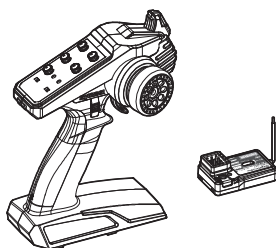

LE MANS 240S

37051B

for
Brushless
Motor

(MAX13.5Turn)

210mm

ルマン 240S ESC(ブラシレス用/MAX13.5ターン)
LE MANS 240S Brushless Motor 13.5T

82147

Brushed Motor