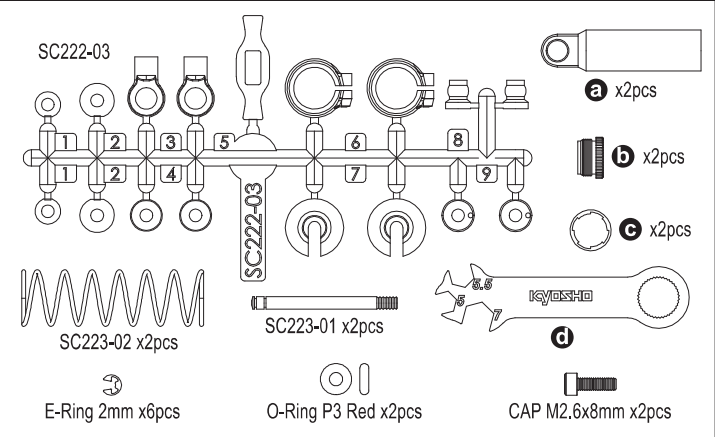

SCORPION Option Parts List

SC219BKB (Black) / R (Red) / WB (White)

SC222R (Red)

SC223R (Red)

SC224BKB (Black) / RB (Red) / WB (White)

SC251B

SC252B

- SC219BKB Radio Box Set (Black/Scorpion 2014)
- SC219R Radio Box Set (Red/Scorpion 2014)
- SC219WB Radio Box Set (White/Turbo Scorpion)
- SC222R Front Shock Set (Red/Tomahawk)
- SC223R Rear Shock Set (Red/Tomahawk)
- SC224BKB Wing (Black/Scorpion 2014)
- SC224RB Wing (Red/Scorpion 2014)
- SC224WB Wing (White/Turbo Scorpion)
- SC251B Front Shock Stay (Turbo Scorpion)
- SC252B Rear Shock Stay (Turbo Scorpion)

SC253B

SC254B

SC255B

SC256

SC257

SC258B

SCB004B

- SC253B Rear Sus. Plate W/B 273mm (Turbo Scorpion)
- SC254B Gear Box Mount W/B 273mm (Turbo Scorpion)
- SC255B Top Plate (Turbo Scorpion)
- SC256 Hard Rear Sus. Post (Turbo Scorpion)
- SC257 Wide Front Arm Shaft (Turbo Scorpion)
- SC258B Tie-Rod (Turbo Scorpion)
- SCB004B Clear Body Set (Tomahawk)
- リヤサスプレートW/B 273mm (ターボスコピオン)
- ギヤボックスマウントW/B 273mm (ターボスコピオン)
- トッププレート (ターボスコピオン)
- ハードリヤサスポスト (ターボスコピオン)
- ワイドフロントアームシャフト (ターボスコピオン)
- タイロッド (ターボスコピオン)
- クリアボディセット (トマホーク)