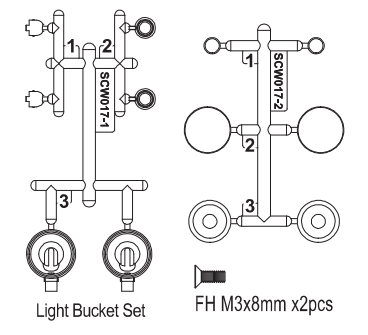

SCW003 / SC251

SCW007 / SC252

F x2pcs

R x2pcs

SCW014

FH M3x8mm x2pcs

- | | | |
|---------|---|--|
| SCW001B | Hard Main Chassis Rail (7075/Scorpion 2014) | ハードメインシャシーレール(7075/スコーピオン 2014) |
| SCW002 | Carbon Front Shock Stay (2pcs/Scorpion 2014) | カーボンフロントショックステー(2入/スコーピオン 2014) |
| SCW003 | Carbon Front Shock Stay (HG Shock/2pcs/Scorpion 2014) | HGショック用カーボンフロントショックステー(2入/スコーピオン 2014) |
| SCW005 | Carbon Rear Sus Plate (Scorpion 2014) | カーボンリヤサスプレート(スコーピオン 2014) |
| SCW006 | Carbon Rear Shock Stay (Scorpion 2014) | カーボンリアショックステー(スコーピオン 2014) |
| SCW007 | Carbon Rear Shock Stay (HG Shock/Scorpion 2014) | HGショック用カーボンリアショックステー(スコーピオン 2014) |
| SCW008 | Carbon Gear Box Mount (Scorpion 2014) | カーボンギヤボックスマウント(スコーピオン 2014) |
| SCW012B | Universal Swing Shaft (2pcs/Scorpion 2014) | ユニバーサルスイングシャフト(2入/スコーピオン 2014) |
| SCW013 | HG Shock Set (4pcs/Scorpion 2014) | スコーピオンHGショックセット(4入/スコーピオン 2014) |
| SCW014 | Front Bumper (Small Type/Scorpion 2014) | フロントバンパー(スモールタイプ/スコーピオン 2014) |

SCORPION Option Parts List

SCW015B

SCW016B

SCW017

SCW020

SCW021B

SCW022B

SCW023