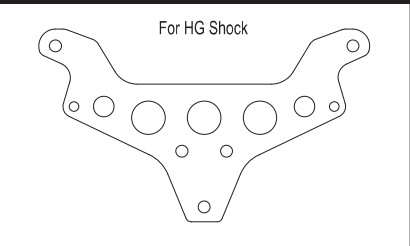

SCORPION Option Parts List

SC219BKB (Black) / R (Red) / WB (White)

SC222R (Red)

SC223R (Red)

SC224BKB (Black) / RB (Red) / WB (White)

SC251B

SC252B

- SC219BKB Radio Box Set (Black/Scorpion 2014)
- SC219R Radio Box Set (Red/Scorpion 2014)
- SC219WB Radio Box Set (White/Turbo Scorpion)
- SC222R Front Shock Set (Red/Tomahawk)
- SC223R Rear Shock Set (Red/Tomahawk)
- SC224BKB Wing (Black/Scorpion 2014)
- SC224RB Wing (Red/Scorpion 2014)
- SC224WB Wing (White/Turbo Scorpion)
- SC251B Front Shock Stay (Turbo Scorpion)
- SC252B Rear Shock Stay (Turbo Scorpion)

SC253B

SC254B

SC255B

SC256

SC257

SC258B

SCB004B

- SC253B Rear Sus. Plate W/B 273mm (Turbo Scorpion)
- SC254B Gear Box Mount W/B 273mm (Turbo Scorpion)
- SC255B Top Plate (Turbo Scorpion)
- SC256 Hard Rear Sus. Post (Turbo Scorpion)
- SC257 Wide Front Arm Shaft (Turbo Scorpion)
- SC258B Tie-Rod (Turbo Scorpion)
- SCB004B Clear Body Set (Tomahawk)
- リヤサスプレートW/B 273mm (ターボスコピオン)
- ギヤボックスマウントW/B 273mm (ターボスコピオン)
- トッププレート (ターボスコピオン)
- ハードリヤサスポスト (ターボスコピオン)
- ワイドフロントアームシャフト (ターボスコピオン)
- タイロッド (ターボスコピオン)
- クリアボディセット (トマホーク)