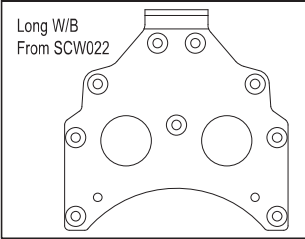

SCORPION Option Parts List

SC219BKB (Black) / R (Red) / WB (White)

SC222R (Red)

SC223R (Red)

SC224BKB (Black) / RB (Red) / WB (White)

SC251B

SC252B

- SC219BKB Radio Box Set (Black/Scorpion 2014)
- SC219R Radio Box Set (Red/Scorpion 2014)
- SC219WB Radio Box Set (White/Turbo Scorpion)
- SC222R Front Shock Set (Red/Tomahawk)
- SC223R Rear Shock Set (Red/Tomahawk)
- SC224BKB Wing (Black/Scorpion 2014)
- SC224RB Wing (Red/Scorpion 2014)
- SC224WB Wing (White/Turbo Scorpion)
- SC251B Front Shock Stay (Turbo Scorpion)
- SC252B Rear Shock Stay (Turbo Scorpion)

SC253B

SC254B

SC255B

SC256

SC257

SC258B

SCB004B

- SC253B Rear Sus. Plate W/B 273mm (Turbo Scorpion)
- SC254B Gear Box Mount W/B 273mm (Turbo Scorpion)
- SC255B Top Plate (Turbo Scorpion)
- SC256 Hard Rear Sus. Post (Turbo Scorpion)
- SC257 Wide Front Arm Shaft (Turbo Scorpion)
- SC258B Tie-Rod (Turbo Scorpion)
- SCB004B Clear Body Set (Tomahawk)
- リヤサスプレートW/B 273mm (ターボスコピオン)
- ギヤボックスマウントW/B 273mm (ターボスコピオン)
- トッププレート (ターボスコピオン)
- ハードリヤサスポスト (ターボスコピオン)
- ワイドフロントアームシャフト (ターボスコピオン)
- タイロッド (ターボスコピオン)
- クリアボディセット (トマホーク)