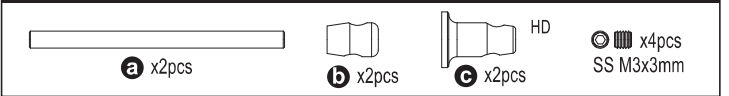

SC253B

SC254B

SC255B

SC256

SC257

SC258B

SCB004B

- SC253B Rear Sus. Plate W/B 273mm (Turbo Scorpion)
- SC254B Gear Box Mount W/B 273mm (Turbo Scorpion)
- SC255B Top Plate (Turbo Scorpion)
- SC256 Hard Rear Sus. Post (Turbo Scorpion)
- SC257 Wide Front Arm Shaft (Turbo Scorpion)
- SC258B Tie-Rod (Turbo Scorpion)
- SCB004B Clear Body Set (Tomahawk)
- リヤサスプレートW/B 273mm (ターボスコピオン)
- ギヤボックスマウントW/B 273mm (ターボスコピオン)
- トッププレート (ターボスコピオン)
- ハードリヤサスポスト (ターボスコピオン)
- ワイドフロントアームシャフト (ターボスコピオン)
- タイロッド (ターボスコピオン)
- クリアボディセット (トマホーク)

BK (Black)
SCB (Satin Chrome)
Y (Yellow)

x2pcs

SCH004BK / SCB / Y

BK (Black)
SCB (Satin Chrome)
Y (Yellow)

x2pcs

SCH005W / BK / SCB

W (White)
BK (Black)
SCB (Satin Chrome)

2.2 Inch