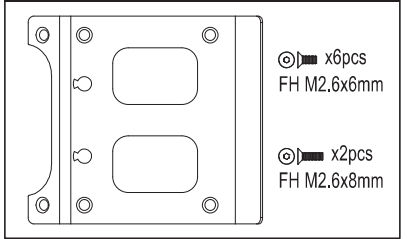

SC253B

SC254B

SC255B

SC256

SC257

SC258B

SCB004B

- SC253B Rear Sus. Plate W/B 273mm (Turbo Scorpion)
- SC254B Gear Box Mount W/B 273mm (Turbo Scorpion)
- SC255B Top Plate (Turbo Scorpion)
- SC256 Hard Rear Sus. Post (Turbo Scorpion)
- SC257 Wide Front Arm Shaft (Turbo Scorpion)
- SC258B Tie-Rod (Turbo Scorpion)
- SCB004B Clear Body Set (Tomahawk)
- リヤサスプレートW/B 273mm (ターボスコピオン)
- ギヤボックスマウントW/B 273mm (ターボスコピオン)
- トッププレート (ターボスコピオン)
- ハードリヤサスポスト (ターボスコピオン)
- ワイドフロントアームシャフト (ターボスコピオン)
- タイロッド (ターボスコピオン)
- クリアボディセット (トマホーク)