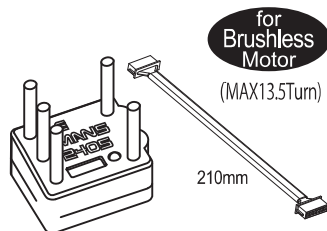

for
Brushless
Motor

(MAX13.5Turn)

210mm

ルマン 240S ESC(ブラシレス用/MAX13.5ターン)
LE MANS 240S Brushless Motor 13.5T

82147