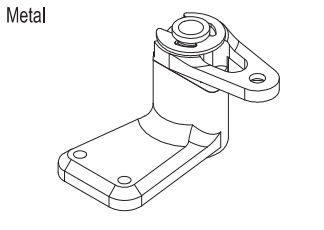

SCORPION Option Parts List

SCW015B

SCW016B

SCW017

SCW020

SCW021B

SCW022B

SCW023

SCW028

SCW029

SCW030

FAT202SB

LA43RB / H

PNGS4828 / PNGS4831

UMW602B

OT252BK / GR / OR / R / W / Y

- BK Black
- GR Peppermint Green
- OR Orange
- R Red
- W White
- Y Yellow

92411

97054-2B

- FAT202SB Rear Tire/Soft/2pcs (Dirt Hog)
- LA43RB 5.8mm Ball End (Red / 12pcs)
- LA43H Ball End (5.8mm/Hard/12pcs)
- PNGS4828 Steel Pinion Gear (28T) 1/48 Pitch
- PNGS4831 Steel Pinion Gear (31T) 1/48 Pitch
- UMW602B Ball Diff Set (Ultima SC/DB/RB5/RT5)
- OT252BK Wing (Black/Javelin)
- OT252GR Wing (Paper mint Green/Javelin)
- OT252OR Wing (Orange/Javelin)
- OT252R Wing (Red/Javelin)
- OT252W Wing (White/Javelin)
- OT252Y Wing (Yellow/Javelin)
- 92411 Titanium Adjust Rod 30mm
- 97054-2B LED Light Unit (Φ5/2 Bulbs/L=400/Clear)

- リヤタイヤ/ソフト/2入
- ボールエンド 5.8φ (レッド/12入)
- ボールエンド (5.8mm/ハード/12入)
- スチールピニオンギヤ (28T) 1/48ピッチ
- スチールピニオンギヤ (31T) 1/48ピッチ
- ボールデフセット (ULTIMA SC/DB/RB5/RT5)
- ウイング (ブラック/ジャベリン)
- ウイング (ペパーミントグリーン/ジャベリン)
- ウイング (オレンジ/ジャベリン)
- ウイング (レッド/ジャベリン)
- ウイング (ホワイト/ジャベリン)
- ウイング (イエロー/ジャベリン)
- チタンアジャストロッド 30mm
- LEDライトユニット (Φ5/2灯/L=400/クリア)