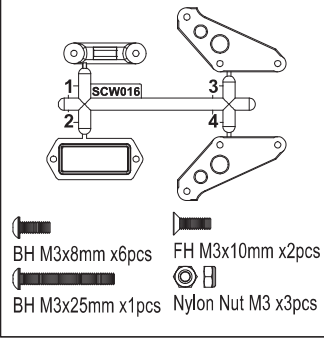

SCW003 / SC251

SCW007 / SC252

F x2pcs

R x2pcs

SCW014

FH M3x8mm x2pcs

- | | | |
|---------|---|--|
| SCW001B | Hard Main Chassis Rail (7075/Scorpion 2014) | ハードメインシャシーレール(7075/スコーピオン 2014) |
| SCW002 | Carbon Front Shock Stay (2pcs/Scorpion 2014) | カーボンフロントショックステー(2入/スコーピオン 2014) |
| SCW003 | Carbon Front Shock Stay (HG Shock/2pcs/Scorpion 2014) | HGショック用カーボンフロントショックステー(2入/スコーピオン 2014) |
| SCW005 | Carbon Rear Sus Plate (Scorpion 2014) | カーボンリヤサスプレート(スコーピオン 2014) |
| SCW006 | Carbon Rear Shock Stay (Scorpion 2014) | カーボンリアショックステー(スコーピオン 2014) |
| SCW007 | Carbon Rear Shock Stay (HG Shock/Scorpion 2014) | HGショック用カーボンリアショックステー(スコーピオン 2014) |
| SCW008 | Carbon Gear Box Mount (Scorpion 2014) | カーボンギヤボックスマウント(スコーピオン 2014) |
| SCW012B | Universal Swing Shaft (2pcs/Scorpion 2014) | ユニバーサルスイングシャフト(2入/スコーピオン 2014) |
| SCW013 | HG Shock Set (4pcs/Scorpion 2014) | スコーピオンHGショックセット(4入/スコーピオン 2014) |
| SCW014 | Front Bumper (Small Type/Scorpion 2014) | フロントバンパー(スモールタイプ/スコーピオン 2014) |

SCORPION Option Parts List

SCW015B

SCW016B

SCW017

SCW020

SCW021B

SCW022B

SCW023