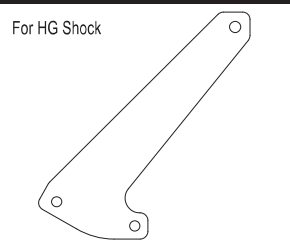

SCORPION Option Parts List

SC219BKB (Black) / R (Red) / WB (White)

SC222R (Red)

SC223R (Red)

SC224BKB (Black) / RB (Red) / WB (White)

SC251B

SC252B

- SC219BKB Radio Box Set (Black/Scorpion 2014)
- SC219R Radio Box Set (Red/Scorpion 2014)
- SC219WB Radio Box Set (White/Turbo Scorpion)
- SC222R Front Shock Set (Red/Tomahawk)
- SC223R Rear Shock Set (Red/Tomahawk)
- SC224BKB Wing (Black/Scorpion 2014)
- SC224RB Wing (Red/Scorpion 2014)
- SC224WB Wing (White/Turbo Scorpion)
- SC251B Front Shock Stay (Turbo Scorpion)
- SC252B Rear Shock Stay (Turbo Scorpion)

SC253B

SC254B

SC255B

SC256

SC257

SC258B

SCB004B

- SC253B Rear Sus. Plate W/B 273mm (Turbo Scorpion)
- SC254B Gear Box Mount W/B 273mm (Turbo Scorpion)
- SC255B Top Plate (Turbo Scorpion)
- SC256 Hard Rear Sus. Post (Turbo Scorpion)
- SC257 Wide Front Arm Shaft (Turbo Scorpion)
- SC258B Tie-Rod (Turbo Scorpion)
- SCB004B Clear Body Set (Tomahawk)
- リヤサスプレートW/B 273mm (ターボスコピオン)
- ギヤボックスマウントW/B 273mm (ターボスコピオン)
- トッププレート (ターボスコピオン)
- ハードリヤサスポスト (ターボスコピオン)
- ワイドフロントアームシャフト (ターボスコピオン)
- タイロッド (ターボスコピオン)
- クリアボディセット (トマホーク)