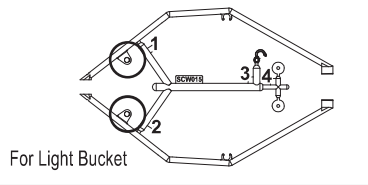

SCORPION Option Parts List

SCW015B