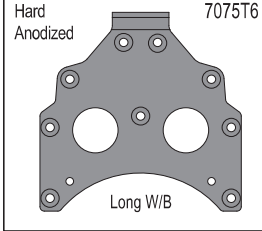

SCORPION Option Parts List

SCW015B

SCW016B

SCW017

SCW020

SCW021B

SCW022B

SCW023

SCW028

SCW029

SCW030

FAT202SB

LA43RB / H

PNGS4828 / PNGS4831

UMW602B

OT252BK / GR / OR / R / W / Y

- BK Black
- GR Peppermint Green
- OR Orange
- R Red
- W White
- Y Yellow

92411

97054-2B

- FAT202SB Rear Tire/Soft/2pcs (Dirt Hog)
- LA43RB 5.8mm Ball End (Red / 12pcs)
- LA43H Ball End (5.8mm/Hard/12pcs)
- PNGS4828 Steel Pinion Gear (28T) 1/48 Pitch
- PNGS4831 Steel Pinion Gear (31T) 1/48 Pitch
- UMW602B Ball Diff Set (Ultima SC/DB/RB5/RT5)
- OT252BK Wing (Black/Javelin)
- OT252GR Wing (Paper mint Green/Javelin)
- OT252OR Wing (Orange/Javelin)
- OT252R Wing (Red/Javelin)
- OT252W Wing (White/Javelin)
- OT252Y Wing (Yellow/Javelin)
- 92411 Titanium Adjust Rod 30mm
- 97054-2B LED Light Unit (Φ5/2 Bulbs/L=400/Clear)

- リヤタイヤ/ソフト/2入
- ボールエンド 5.8φ (レッド/12入)
- ボールエンド (5.8mm/ハード/12入)
- スチールピニオンギヤ (28T) 1/48ピッチ
- スチールピニオンギヤ (31T) 1/48ピッチ
- ボールデフセット (ULTIMA SC/DB/RB5/RT5)
- ウイング (ブラック/ジャベリン)
- ウイング (ペパーミントグリーン/ジャベリン)
- ウイング (オレンジ/ジャベリン)
- ウイング (レッド/ジャベリン)
- ウイング (ホワイト/ジャベリン)
- ウイング (イエロー/ジャベリン)
- チタンアジャストロッド 30mm
- LEDライトユニット (Φ5/2灯/L=400/クリア)