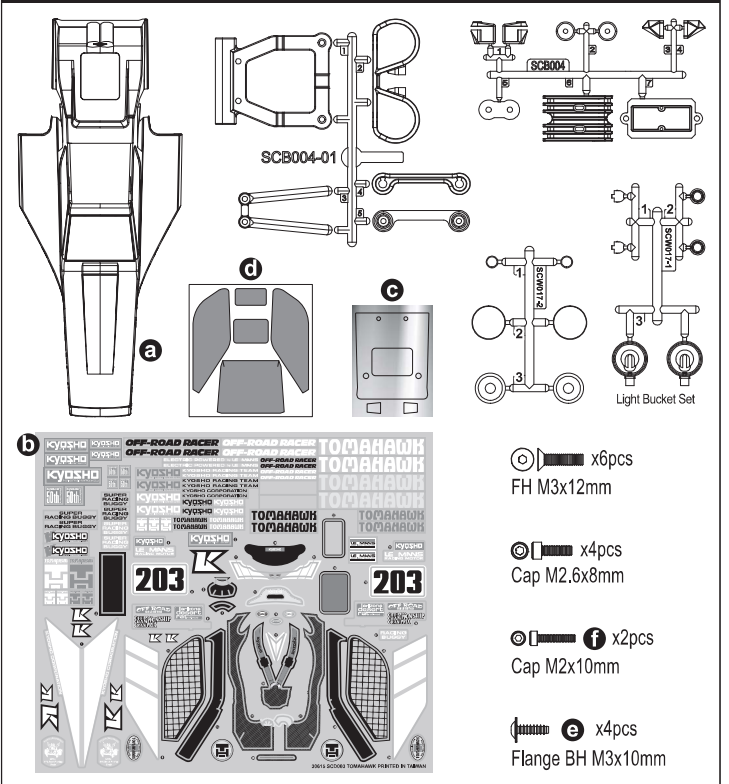

SC253B

SC254B

SC255B

SC256

SC257

SC258B

SCB004B

- SC253B Rear Sus. Plate W/B 273mm (Turbo Scorpion)
- SC254B Gear Box Mount W/B 273mm (Turbo Scorpion)
- SC255B Top Plate (Turbo Scorpion)
- SC256 Hard Rear Sus. Post (Turbo Scorpion)
- SC257 Wide Front Arm Shaft (Turbo Scorpion)
- SC258B Tie-Rod (Turbo Scorpion)
- SCB004B Clear Body Set (Tomahawk)
- リヤサスプレートW/B 273mm (ターボスコピオン)
- ギヤボックスマウントW/B 273mm (ターボスコピオン)
- トッププレート (ターボスコピオン)
- ハードリヤサスポスト (ターボスコピオン)
- ワイドフロントアームシャフト (ターボスコピオン)
- タイロッド (ターボスコピオン)
- クリアボディセット (トマホーク)