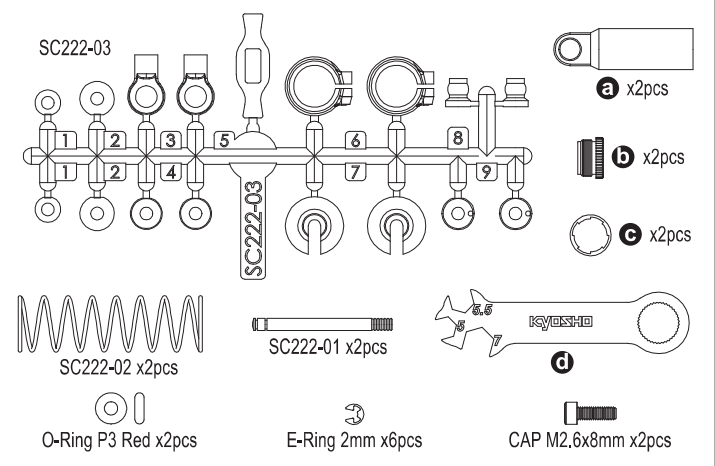

SCORPION Option Parts List

SC219BKB (Black) / R (Red) / WB (White)

SC222R (Red)

SC223R (Red)

SC224BKB (Black) / RB (Red) / WB (White)

SC251B

SC252B

- SC219BKB Radio Box Set (Black/Scorpion 2014)
- SC219R Radio Box Set (Red/Scorpion 2014)
- SC219WB Radio Box Set (White/Turbo Scorpion)
- SC222R Front Shock Set (Red/Tomahawk)
- SC223R Rear Shock Set (Red/Tomahawk)
- SC224BKB Wing (Black/Scorpion 2014)
- SC224RB Wing (Red/Scorpion 2014)
- SC224WB Wing (White/Turbo Scorpion)
- SC251B Front Shock Stay (Turbo Scorpion)
- SC252B Rear Shock Stay (Turbo Scorpion)

SC253B

SC254B

SC255B

SC256

SC257

SC258B

SCB004B

- SC253B Rear Sus. Plate W/B 273mm (Turbo Scorpion)
- SC254B Gear Box Mount W/B 273mm (Turbo Scorpion)
- SC255B Top Plate (Turbo Scorpion)
- SC256 Hard Rear Sus. Post (Turbo Scorpion)
- SC257 Wide Front Arm Shaft (Turbo Scorpion)
- SC258B Tie-Rod (Turbo Scorpion)
- SCB004B Clear Body Set (Tomahawk)
- リヤサスプレートW/B 273mm (ターボスコピオン)
- ギヤボックスマウントW/B 273mm (ターボスコピオン)
- トッププレート (ターボスコピオン)
- ハードリヤサスポスト (ターボスコピオン)
- ワイドフロントアームシャフト (ターボスコピオン)
- タイロッド (ターボスコピオン)
- クリアボディセット (トマホーク)