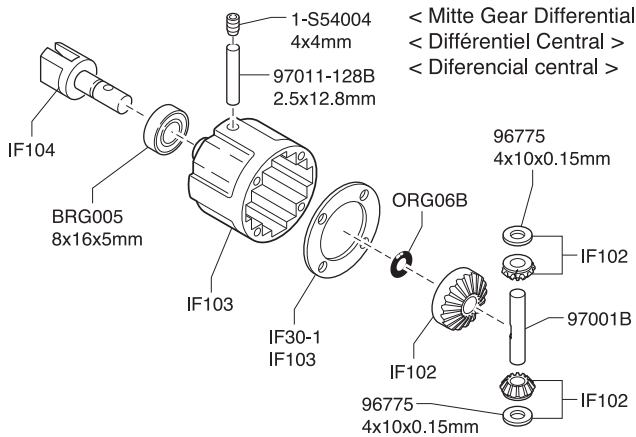

< センターデフ >
< Center Differential >
< Mitte Gear Differential >
< Différentiel Central >
< Diferencial central >

ダンパー / Shock Absorber / Stoßdämpfer
Amortisseur / Amortiguador

※一部パーツ販売していないパーツがあります。その場合、代替パーツ品番が記入されています。
Note that some parts are not sold as spare parts!
Einige Teile sind nicht einzeln erhältlich!
Attention ! Certaines pièces ne sont pas vendues au détail.
Algunas piezas no se venden por separado.