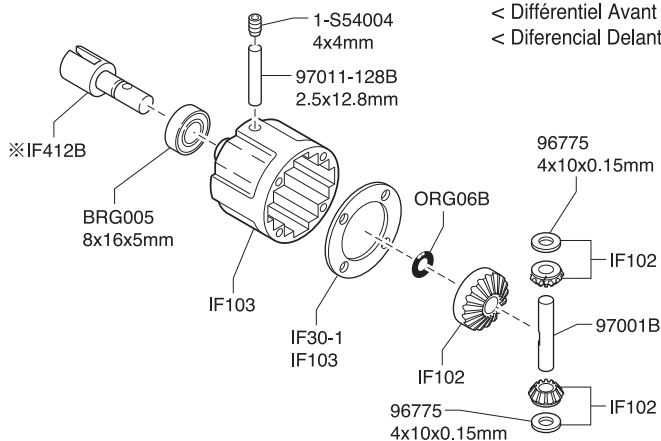

< センターデフ >
< Center Differential >
< Mitte Gear Differential >
< Différentiel Central >
< Diferencial central >

ダンパー / Shock Absorber / Stoßdämpfer
Amortisseur / Amortiguador

※一部パーツ販売していないパーツがあります。その場合、代替パーツ品番が記入されています。
Note that some parts are not sold as spare parts!
Einige Teile sind nicht einzeln erhältlich!
Attention ! Certaines pièces ne sont pas vendues au détail.
Algunas piezas no se venden por separado.