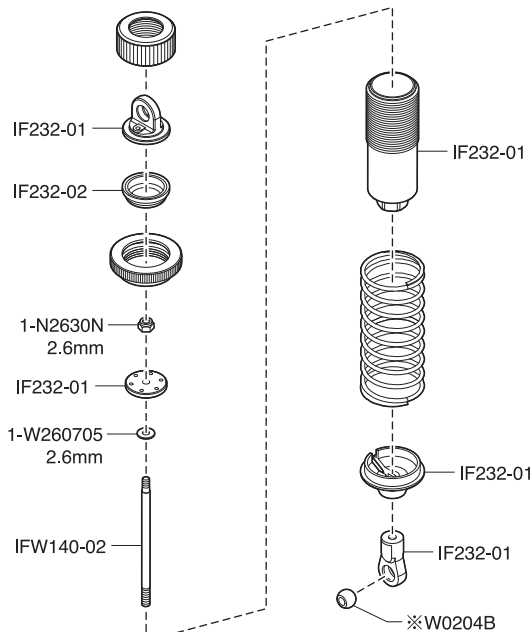

ダンパー / Shock Absorber / Stoßdämpfer
Amortisseur / Amortiguador

※一部パーツ販売していないパーツがあります。その場合、代替パーツ品番が記入されています。
Note that some parts are not sold as spare parts!
Einige Teile sind nicht einzeln erhältlich!
Attention ! Certaines pièces ne sont pas vendues au détail.
Algunas piezas no se venden por separado.

< フロントダンパー > W5352GM
< Front Shock >
< Vorderer Dämpfer >
< Amortisseur avant >
< Amortiguadores Delanteros >