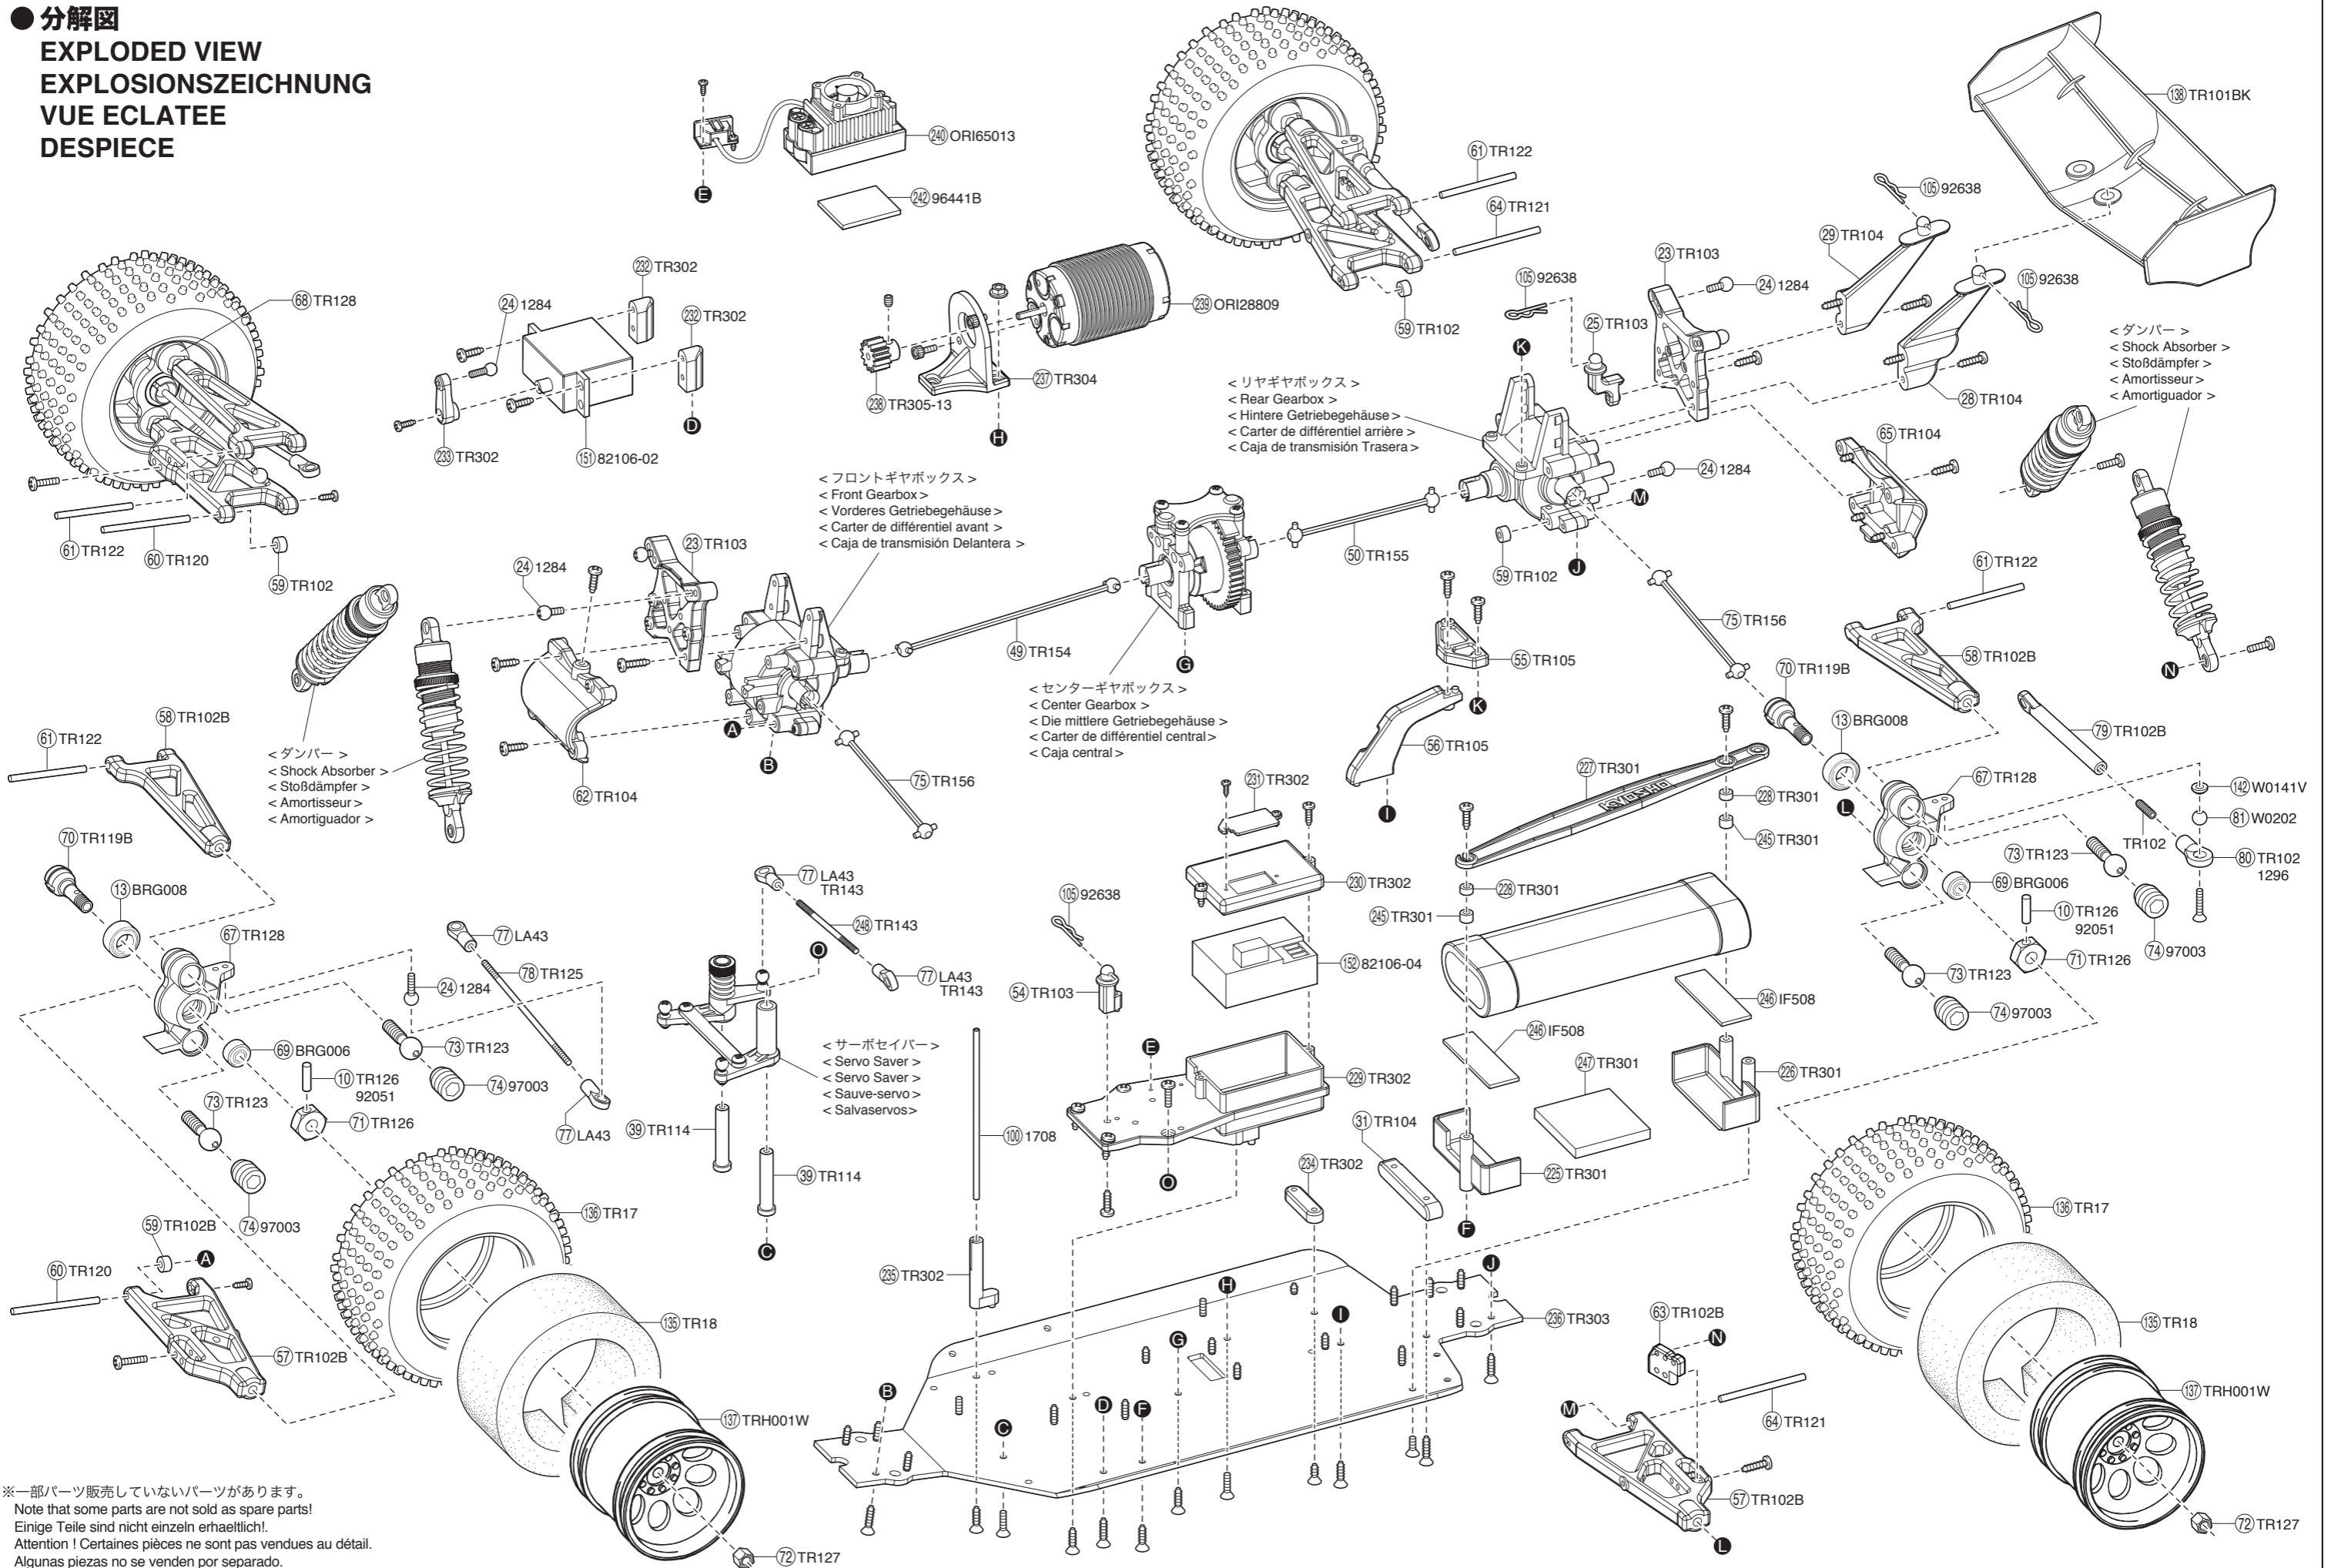

● 分解図
 EXPLODED VIEW
 EXPLOSIONSZEICHNUNG
 VUE ECLATEE
 DESPIECE

※一部パーツ販売していないパーツがあります。
 Note that some parts are not sold as spare parts!
 Einige Teile sind nicht einzeln erhältlich!
 Attention ! Certaines pièces ne sont pas vendues au détail.
 Algunas piezas no se venden por separado.

フロント/リヤギヤボックス / Front/Rear Gearbox / Vorderes/Hintere Getriebegehäuse
 Carter de différentiel avant/arrière / Caja de transmisión Delantera/Trasera

サーボセイバー / Servo Saver / Servo Saver
 Sauve-servo / Salvaservos