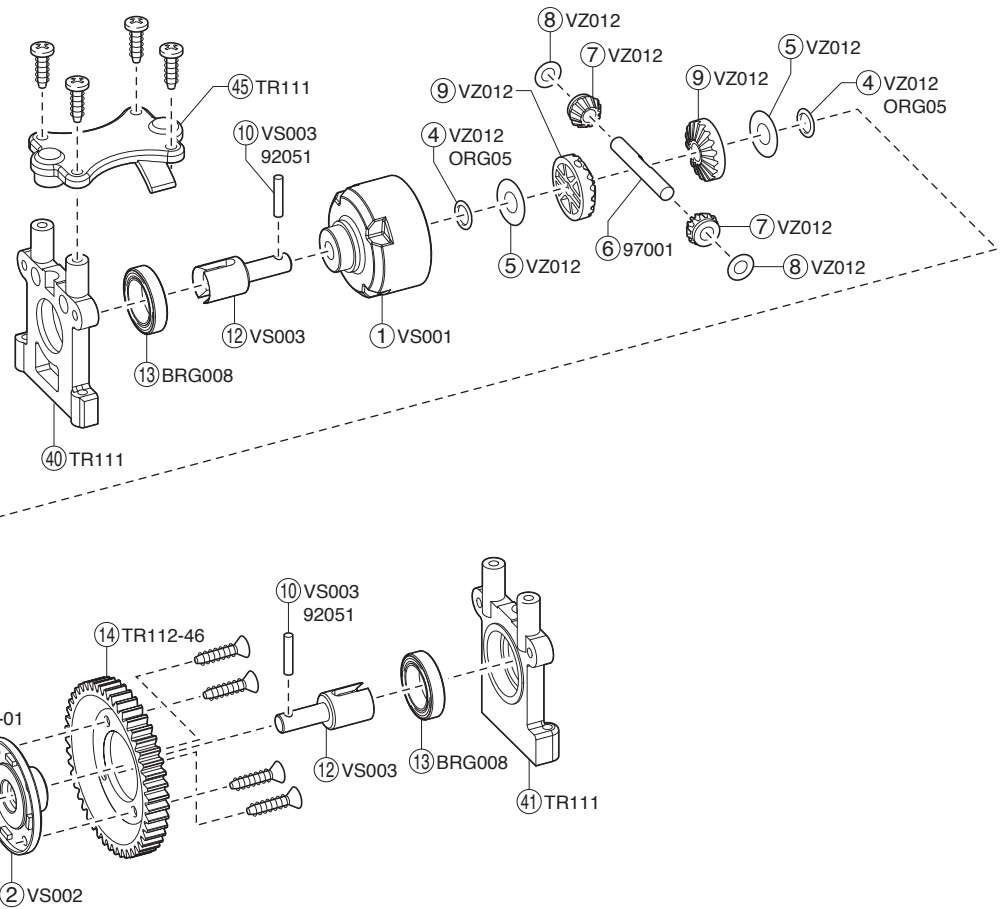

センターギヤボックス / Center Gearbox / Die mittlere Getriebegehäuse
Carter de différentiel central / Caja central