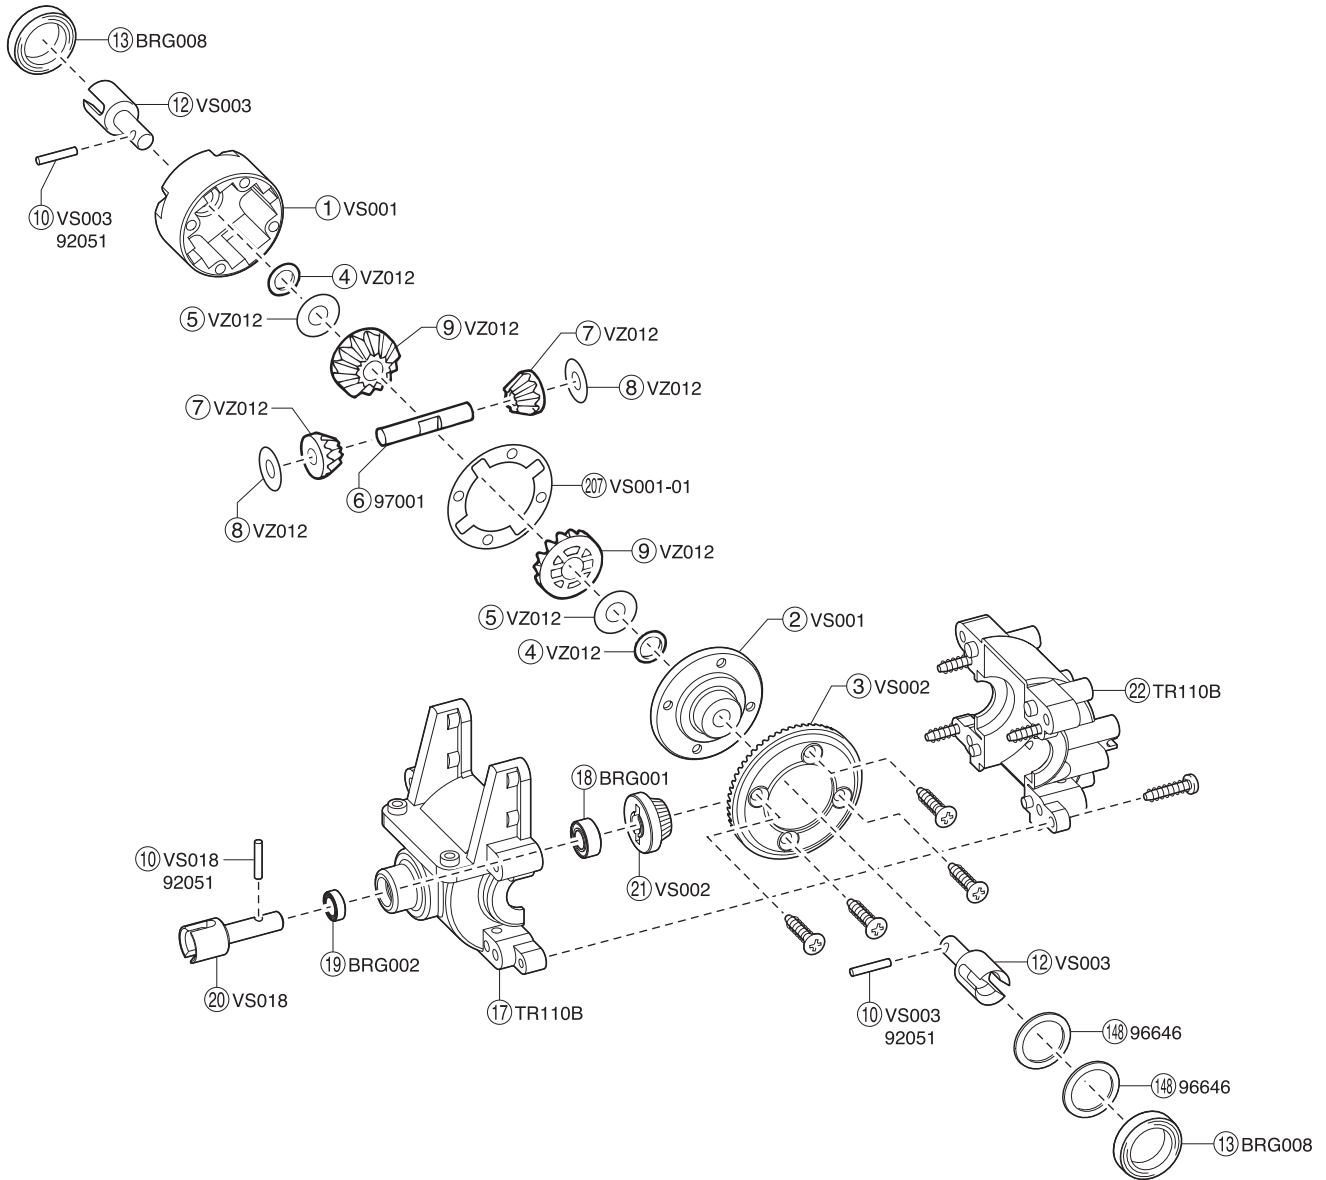

● 分解図
 EXPLODED VIEW
 EXPLOSIONSZEICHNUNG
 VUE ECLATEE
 DESPIECE

※一部パーツ販売していないパーツがあります。
 Note that some parts are not sold as spare parts!
 Einige Teile sind nicht einzeln erhältlich!
 Attention ! Certaines pièces ne sont pas vendues au détail.
 Algunas piezas no se venden por separado.

フロント/リヤギヤボックス / Front/Rear Gearbox / Vorderes/Hintere Getriebegehäuse
 Carter de différentiel avant/arrière / Caja de transmisión Delantera/Trasera

サーボセイバー / Servo Saver / Servo Saver
 Sauve-servo / Salvaservos

TR132

※ ⑨1 は単体でのパーツ販売はしておりません。
 オプションパーツをお買い求めください。
 (No. TRW101-1014 / No. TRW101-9014 / No. TRW101-9514)
 ⑨1 is not sold individually.
 Following optional springs are sold individually.
 (No. TRW101-1014 / No. TRW101-9014 / No. TRW101-9514)
 Das Teil Nr. 91 ist nicht separat erhältlich.
 Verwenden Sie dafür folgende Ersatzteile:
 TRW-101-1014, TRW-101-9014, TRW-101-9514.
 ⑨1 n'est pas disponible separement.
 Les ressorts optionnels suivants sont proposes
 individuellement.
 (No. TRW101-1014 / No. TRW101-9014 / No. TRW101-9514)
 ⑨1 no se vende individualmentey.
 Los siguientes muelles opcionales se venden por separado.
 (No. TRW101-1014 / No. TRW101-9014 / No. TRW101-9514)