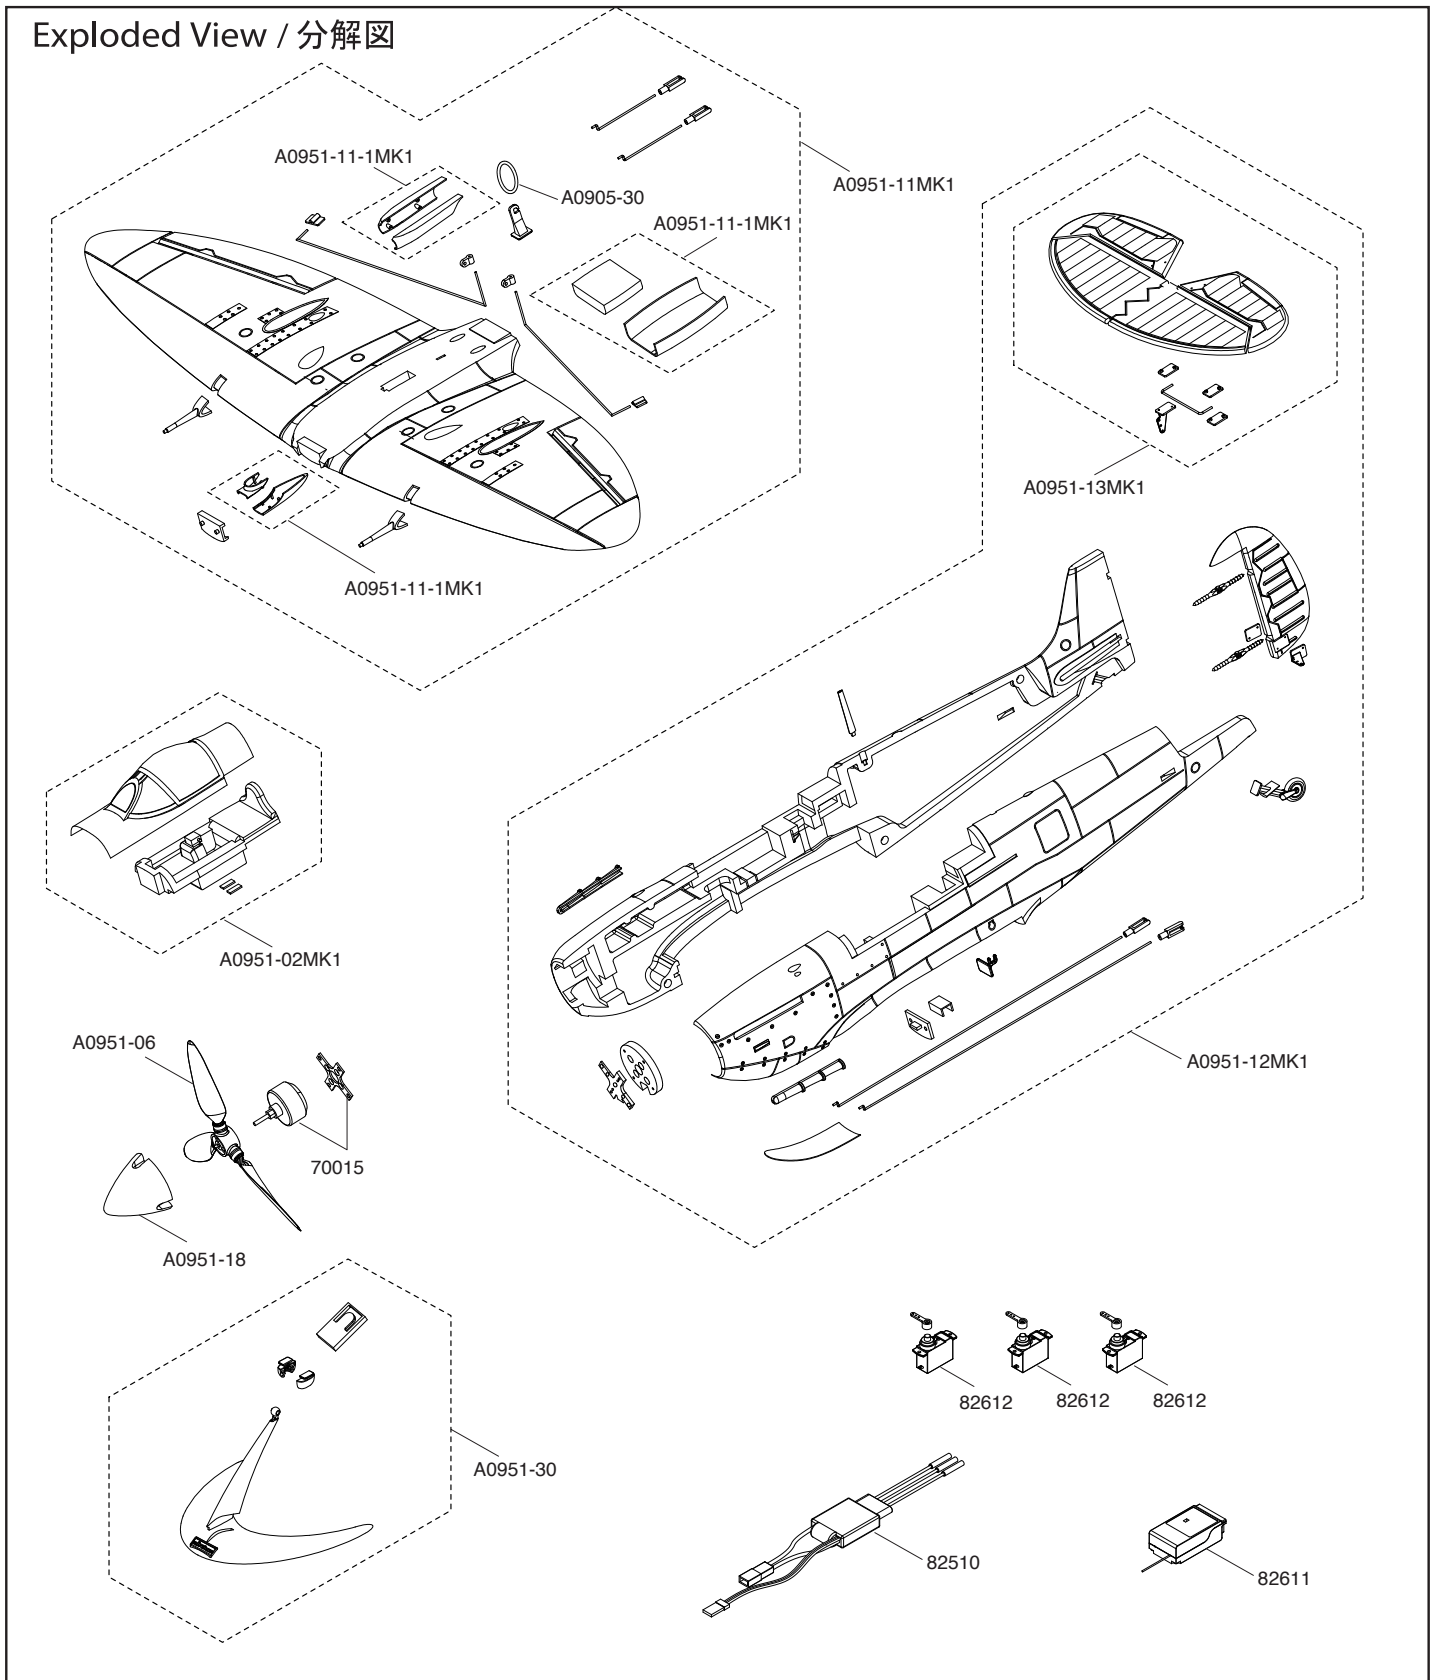

お買い上げありがとうございます。ご使用前にこの取扱説明書とエアリウム スピットファイヤー Mk.V VE29 の取扱説明書を合わせてお読みください。

Thank you for purchasing this product. Before installation, please carefully read and follow the instructions on this sheet in conjunction with the instruction manual of your kit.

35ページ Page 35

Exploded View / 分解図

スペアパーツ SPARE PARTS

★:FOR JAPANESE MARKET ONLY.

品番 No.	パーツ名 Part Names	★定価 (税込)
A0905-30	主翼固定用Oリング (カーチスP-40 VE29) Fix O-ring for Main wing (Curtiss P-40 VE29)	420
A0951-02MK1	キャノピー(スピットファイヤー MK.1 VE29) Canopy (SPITFIRE MK.1 VE29)	945
A0951-06	D7xP6-3ブレードプロペラ(スピットファイヤー VE29) D7xP6-3Blade Propeller (SPITFIRE VE29)	578
A0951-11MK1	主翼セット(スピットファイヤー MK.1 VE29) Main wing set (SPITFIRE MK.1 VE29)	4725
A0951-11-1MK1	エアインテーク(スピットファイヤー MK.1 VE29) Air intake (SPITFIRE MK.1 VE29)	1050
A0951-12MK1	胴体(スピットファイヤー MK.1 VE29) Fuselage (SPITFIRE MK.1 VE29)	6825
A0951-13MK1	水平尾翼(スピットファイヤー MK.1 VE29) Horizontal Stabilizer (SPITFIRE MK.1 VE29)	2310

品番 No.	パーツ名 Part Names	★定価 (税込)
A0951-18	スピナー(スピットファイヤー VE29) SPINNER (SPITFIRE VE29)	420
A0951-30	ディスプレイスタンド(スピットファイヤー VE29) DISPLAY STAND (SPITFIRE VE29)	1050
70015	AF400 BLSモーター B/7/15 AF400 BLS Motor B/7/15	7875
82510	SKYVICTORY BLS10 アンプ SKYVICTORY BLS ESC	5250
82611	KR-21 2.4GHz 6ch受信機 (ミニプレーン用) KR-21 2.4GHz 6ch Receiver (for Mini planes)	5775
82612	KS-21 5g サーボ KS-21 5g Servo	2100
70015-01	シャフトセット (AF400BLSモーター B/7/15用) Shaft Set (for AF400BLS Motor B/7/15)	1260