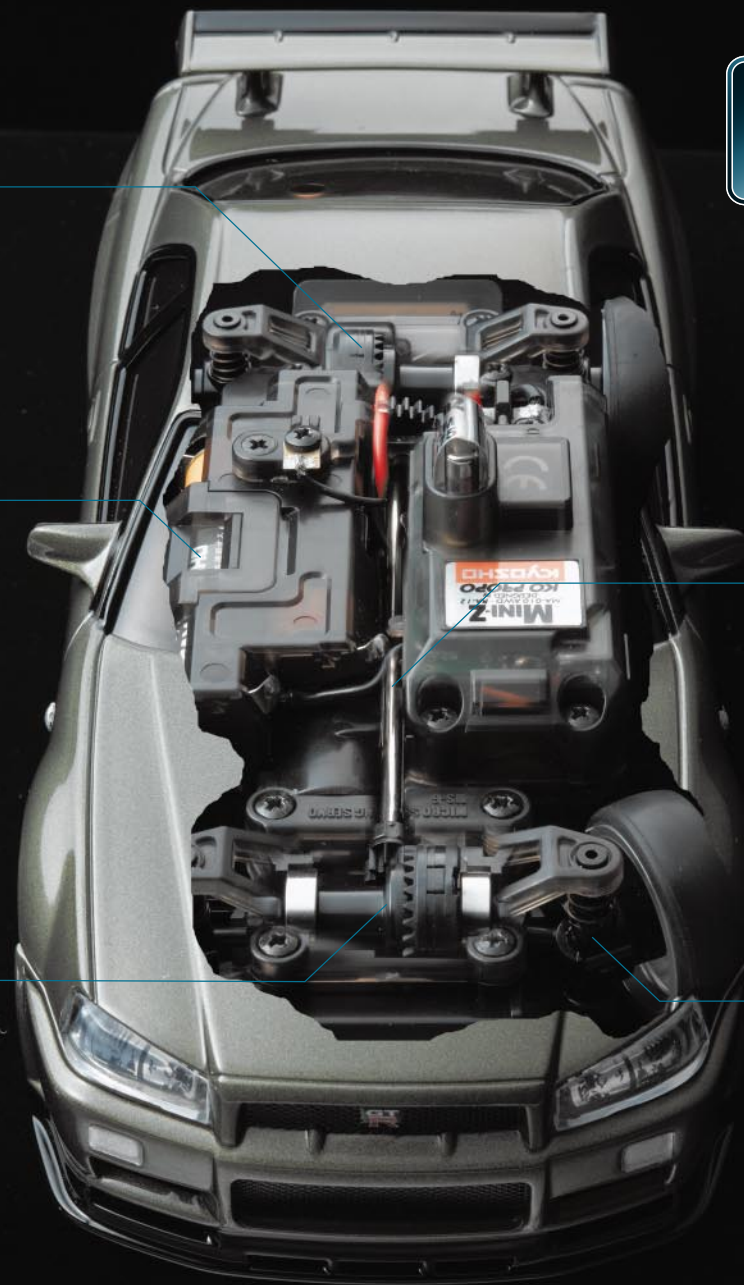

最新V8フェラーリが、実車以上の性能で迫る!

NEW MODEL ミニッツレーサーMR-02RM
フェラーリ F430
 No.30474R(レッド) ¥17,640(税込)

ホイールはもとより、ドリルド
 ブレーキディスクローターも
 実物通りの造形。まさに走る
 ダイキャストカーと同様の飾
 る喜びまでも提供。

GLASS COAT ボディは艶やかで深い光沢を
 実現したグロスコート処理。

夢のAWDの走りを、今すぐ体感しよう!

前後合計4個のボールベアリング
 でデフユニットを支持。フロント4
 本、リア6本のビスでユニットごと
 脱着可能。

単4乾電池をスペース効率の高
 いレイアウトで搭載し、重量バラ
 ンスを確保。付属のカラーで車高調
 性も自在にOK。

高効率を極めた特殊形状歯の
 クラウン&ピニオンギヤを採用
 した3ベベルギヤデフギヤを
 新開発。

理想的な重量配分も実現したミッド
 シップモーターマウントレイ
 アウトで、センターシャフトドライブ
 4WDを実現。