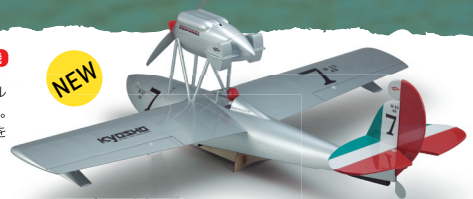

豊かなホビーライフ。模型の京商

KYOSHO
THE FINEST RADIO CONTROL MODELS

平成21年
5月
16日(日)
17日(月)
静岡ホビーショー
2009 SHIZUOKA HOBBY SHOW 2009
場所：ツイコムメッセ静岡

Macchi M33

SQS .50 ENGINE & ELECTRIC POWERED SCAL PLANE

憧れのシーンが、蘇る。

古きよき1920年代、ヨーロッパを熱狂させた水上機レース“シュナイダートロフィー”で、華麗なるバトルを演じた、イタリアの名機を再現。ほとんどが工場完成だから、歴史的な水上レーサーのフライトを、気軽に体験可能あの、世界的アニメのモデルとなった名機が、あなたの操縦で離水する。

GPとEP、お好みのパワーソースで、華麗なる水上スケールフライトを楽しもう!

FRP製胴体 水上機

翼端フロートもFRP製として実機の形状を再現しつつ、模型化に際しての水上安定性と離着水性能を実現。軽量かつ高い強度と耐久性を獲得。

FRP製エンジンセルでGP、EP仕様に対応。スケール感と安定性を両立。

●優れた離水性能を発揮する塗装済み垂直尾翼一体FRP製胴体。●ポリサ製フィルム張り主・尾翼をはじめ、ほとんどが工場完成。●確実な効きでラダー操作に連動する水中舵を装備。●機首のハッチを開くだけで、リネージュやメンテナンス、バッテリー交換が可能。●ほとんどが工場完成しているARFキット。●エンジン、モーターをすっぽりと収納する成型済みFRP製ナセル。●重心位置を調整しやすいバッテリーベッドを装備。(EP) ●防水に効果的なラダー&エレベーター用フレキシブルリネージュジブを装着済み。●左右エルロンサーボには防水カバーを装備。●リネージュパーツ一式を付属。

NEW

マッキ M33 50 SQS .50クラス GP&EP エアプレーン
(GP/No.11079・EP/No.10079) キット ¥56,700(税込)
(テクニカルデータ) ●全長/1,270mm ●全幅/1,460mm ●全備重量/約2,600~2,800g ●翼面積/37,4dm² ●翼面荷重/約69.5~74.5g/dm² ●翼型/オリジナルフラットホト△

京商ホームページ www.kyosho.com で新製品をいち早くチェック!

3ch
MINIUM

ミニウムブレン クリステイン イーグルII
(レディセット) ¥22,050(税込)
レインボー/No.10654RS-RA、ブルー/No.10654RS-BL
(ブレイセット) ¥12,600(税込)
レインボー/No.10654RA、ブルー/No.10654BL
※本製品にはミニウムAD用 KT-20送信機は使用出来ません。

4ch
MINIUM AD

ミニウムAD ヘリコプター
EPキャリバー120 Type R
(レディセット) No.20102RS ¥28,350(税込)
(ヘリセット) No.20102 ¥18,900(税込)