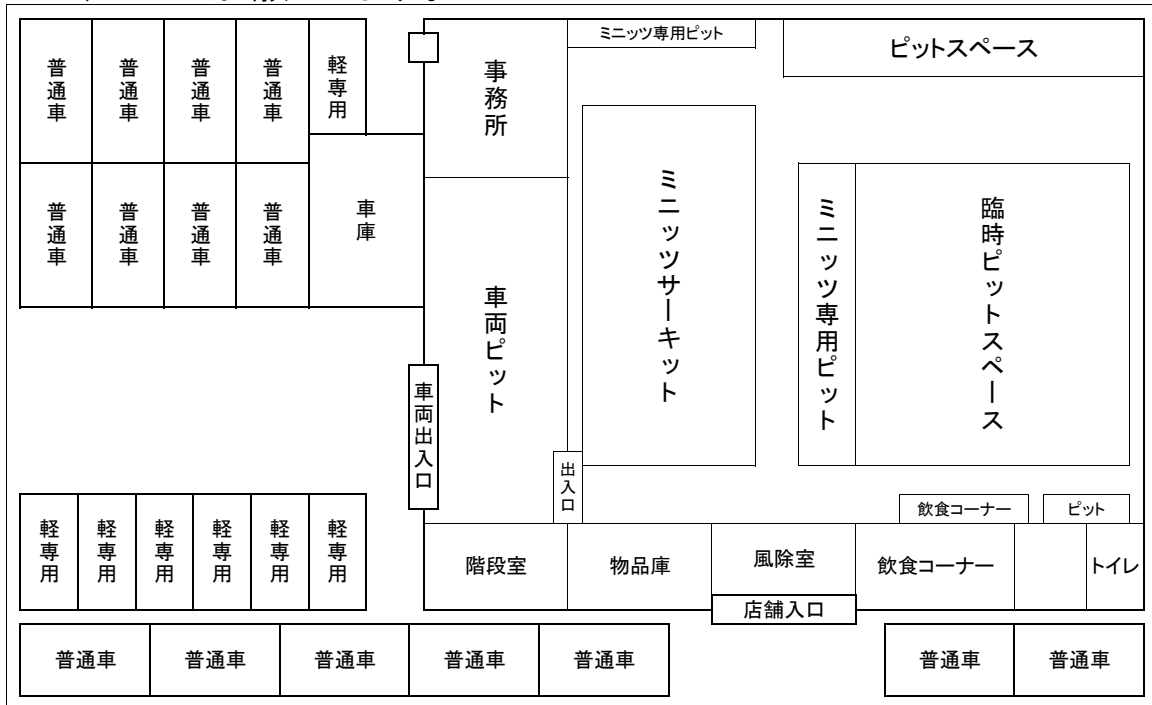

ミニッツミーティング駐車場のご案内

- ・店舗隣接の駐車場には普通車15台軽専用が7台分ございます。
- ・軽専用スペースには普通車を止めると他のお車が出れなくなりますので、軽専用でお願いします。
- ・駐車場に関してはご来店いただいた順になりますのでご理解をお願いします。
- ・隣接駐車場が、満車の場合は臨時駐車場になります。
- ・臨時駐車場まで距離がありますので、一度店舗にて必要な機材を下した後、臨時駐車場に向かうようお願いします。
- ・駐車場でのトラブル・事故等に関しては当サーキットでは責任は負えませんので、よろしくをお願いします。

臨時駐車場までは民家を通るルートと国道を通るルートがございます。周囲に注意を払い事故のないように走行をお願いします。