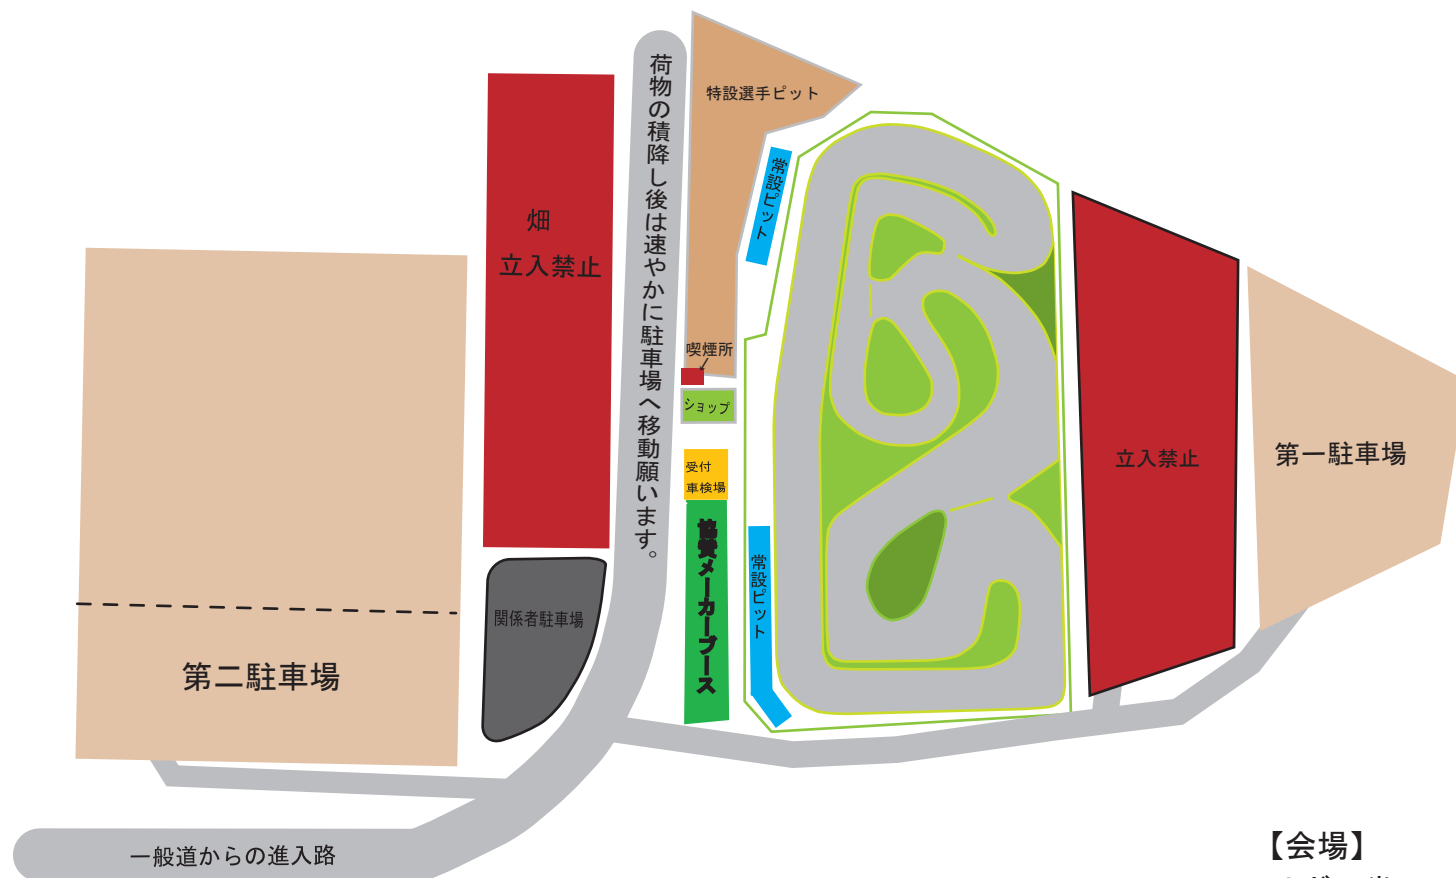

## 【第 43 回京商グランプリ】 サガミ堂レーシングトラック 会場・駐車場案内

### ※ご来場の皆さまへ

車でお越しの際は、必ず車を指定の駐車場へお入れください。

また、選手の方は特設ピット前での荷物の積み下ろしはして頂いて結構ですが、荷物の積み下ろしが終了したら必ず駐車場へ車の移動をお願いします。

水色の「常設ピット」と書かれてい場所は備え付けのテーブルが設置されていますがイスはありません。

「特設ピット」と書かれている場所にはテーブル、イスは御座いませんので各自でご準備願います。

### 【会場】

サガミ堂 レーシング トラック

神奈川県愛甲郡愛川町角田梅沢 1147