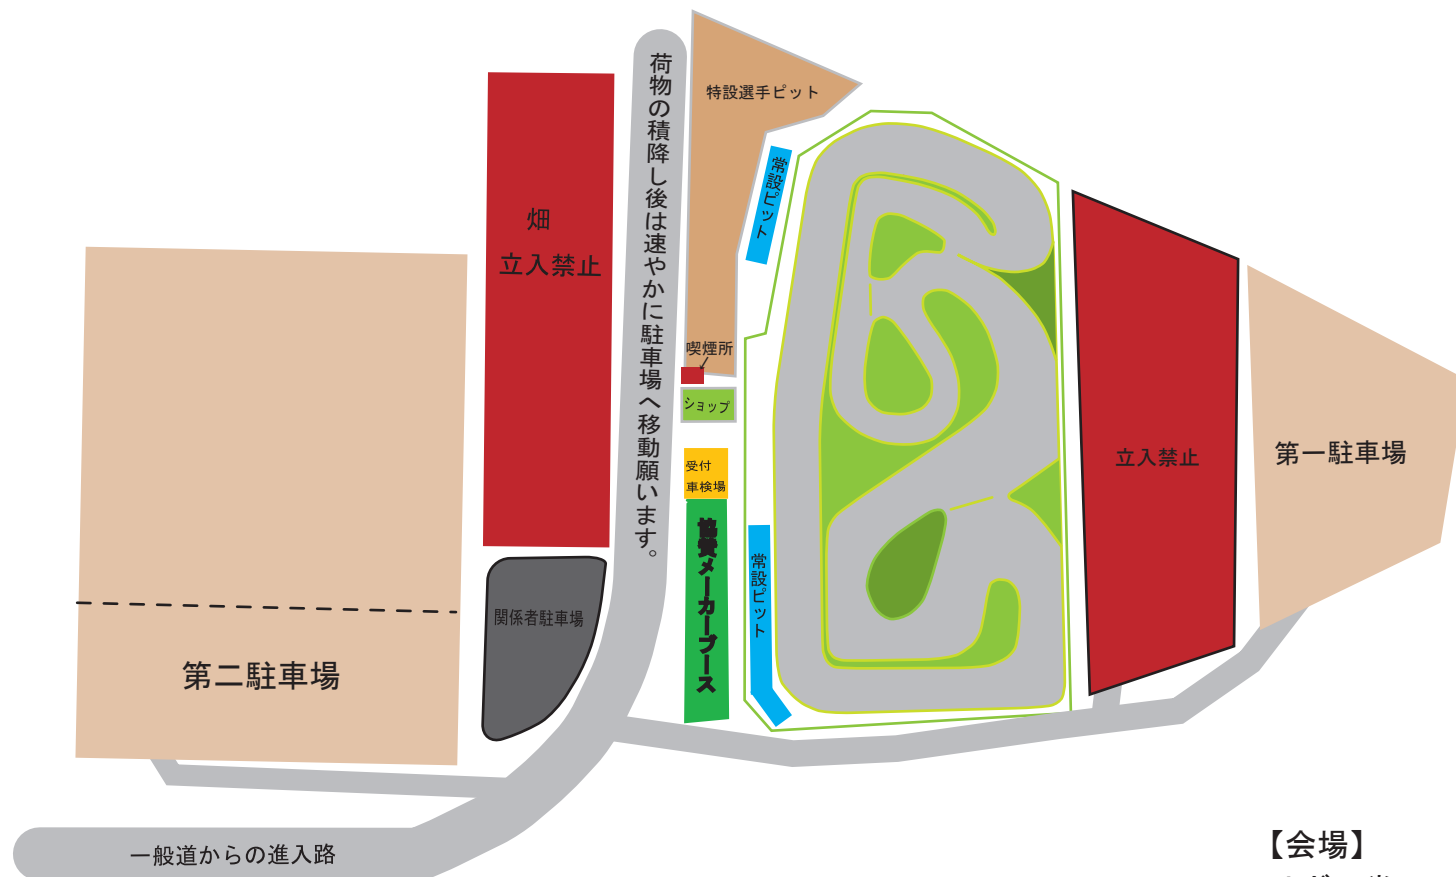

【第40回京商グランプリ】 サガミ堂レーシングトラック 会場・駐車場案内

※ご来場の皆さまへ

車でお越しの際は、必ず車を指定の駐車場へお入れください。
また、選手の方は特設ピット前での荷物の積み下ろしはして頂いて結構ですが、荷物の積み下ろしが終了したら必ず駐車場へ車の移動をお願いします。

水色の「常設ピット」と書かれてい場所は備え付けのテーブルが設置されていますがイスはありません。
「特設ピット」と書かれている場所にはテーブル、イスは御座いませんので各自でご準備願います。

【会場】

サガミ堂 レーシング トラック
神奈川県愛甲郡愛川町角田梅沢 1147