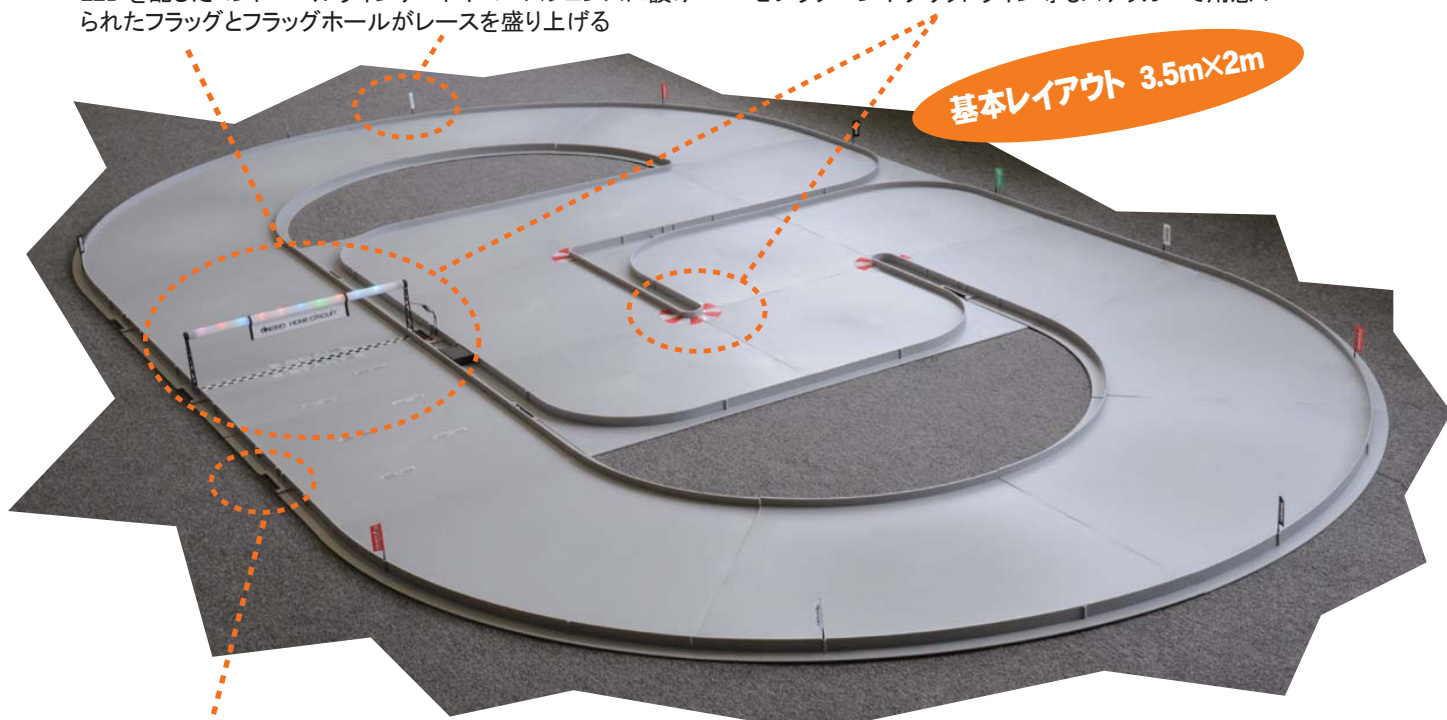

# レースを盛り上げるこだわりのサーキット dNaNoホームサーキット誕生!!

パネルを組み合わせるだけで6畳ほどのスペースに専用サーキットが完成。スケール感を盛り上げるLED付ゲートや専用デカール、フラッグも付属。3m×2.5mの基本セットがリーズナブルな15,750円で登場。

## サーキットシーンを演出するアイテムも多数付属!

LEDを配したコントロールラインゲートやコースフェンスに設けられたフラッグとフラッグホールがレースを盛り上げる

ゼブラゾーンやグリッドライン等もステッカーで用意!

基本レイアウト 3.5m×2m

### ●プラスチック製サーキットパーツ

ストレート×6枚  
500mm×500mm

スモールコーナー×6枚  
500mm×500mm

ラージコーナー×8枚