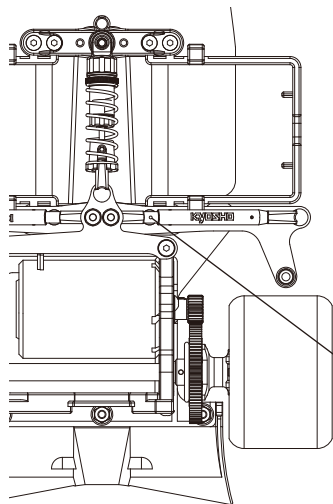

トー角: イン / アウト _____ °

メモ: _____

グリップ材: _____

タイヤ: _____

直径: _____

ホイール(種類): _____

タイヤクリーナー: _____

塗布時間: _____

フロントトレッド: _____ mm

セットアップシート(2)

PLAZMA Lm

Ride Height :

ダンパーオイル : _____
 スプリング : _____
 ダンパー長 : _____
 ダンパーオイル : _____

スピードコントローラー : _____
 S.C.セッティング : _____
 サーボ : _____
 受信機 : _____
 送信機 : _____
 ステアリングエキスポ : _____
 エンドポイント : _____
 スロットルエキスポ : _____

Upper Arm Mount : 0° -5° -10°
 Camber : _____
 Straight : In / Out _____ °

Additive : _____

Tire : _____
 Diameter : _____
 Wheel Type : _____
 Tire Treatment : _____
 Time : _____
 Front Tread : _____ mm