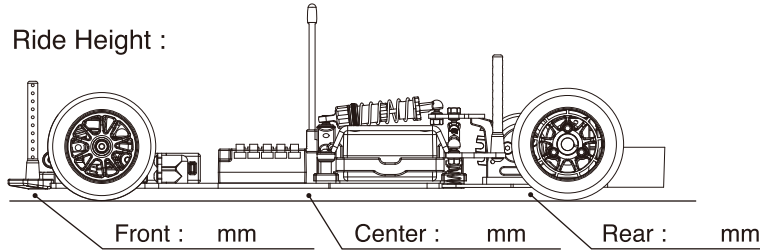

Upper Arm Mount : 0° -5° -10°
 Camber : _____
 Straight : In / Out _____ °

Additive : _____

Tire : _____
 Diameter : _____
 Wheel Type : _____
 Tire Treatment : _____
 Time : _____
 Front Tread : _____ mm

Note : _____

Setup Sheet (2)

PLAZMA Lm

Ride Height :

Ride Height Adjuster :

Oil : _____
 Spring : _____
 Length : _____
 Oil : _____

Speed Controller : _____
 S.C.Setting : _____
 Servo : _____
 Receiver : _____
 Transmitter : _____
 Steering Expo : _____
 Brake E.P. : _____
 Throttle Expo : _____