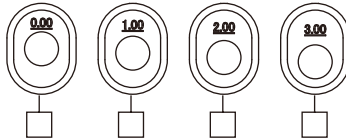

フロントトレッド: _____ mm

セットアップシート(2)

PLAZMA Lm

Ride Height :

ダンパーオイル : _____
 スプリング : _____
 ダンパー長 : _____
 ダンパーオイル : _____

スピードコントローラー : _____
 S.C.セッティング : _____
 サーボ : _____
 受信機 : _____
 送信機 : _____
 ステアリングエキスポ : _____
 エンドポイント : _____
 スロットルエキスポ : _____

Note : _____

Setup Sheet (2)

PLAZMA Lm

Ride Height :

Ride Height Adjuster :

Oil : _____
 Spring : _____
 Length : _____
 Oil : _____

Speed Controller : _____
 S.C.Setting : _____
 Servo : _____
 Receiver : _____
 Transmitter : _____
 Steering Expo : _____
 Brake E.P. : _____
 Throttle Expo : _____

Motor : _____
 Timing : _____
 Spur Gear : _____ T
 Pinion Gear : _____ T
 Body : _____
 Battery : _____

Side Spring : _____

Tire : _____
 Diameter : _____
 Wheel Type : _____
 Tire Treatment : _____
 Additive : _____
 Time : _____
 Rear Tread : _____ mm