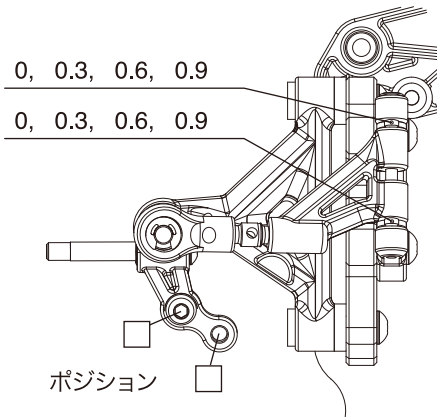

トー角: イン / アウト _____ °

メモ: _____

グリップ材: _____

タイヤ: _____

直径: _____

ホイール(種類): _____

タイヤクリーナー: _____

塗布時間: _____

フロントトレッド: _____ mm

セットアップシート(2)

PLAZMA Lm

Ride Height :

ダンパーオイル : _____
 スプリング : _____
 ダンパー長 : _____
 ダンパーオイル : _____

スピードコントローラー : _____
 S.C.セッティング : _____
 サーボ : _____
 受信機 : _____
 送信機 : _____
 ステアリングエキスポ : _____
 エンドポイント : _____
 スロットルエキスポ : _____

Upper Arm Mount : 0° -5° -10°
 Camber : _____
 Straight : In / Out _____ °

Additive : _____

Tire : _____
 Diameter : _____
 Wheel Type : _____
 Tire Treatment : _____
 Time : _____
 Front Tread : _____ mm

Motor : _____
 Timing : _____
 Spur Gear : _____ T
 Pinion Gear : _____ T
 Body : _____
 Battery : _____

Side Spring : _____

Tire : _____
 Diameter : _____
 Wheel Type : _____
 Tire Treatment : _____
 Additive : _____
 Time : _____
 Rear Tread : _____ mm