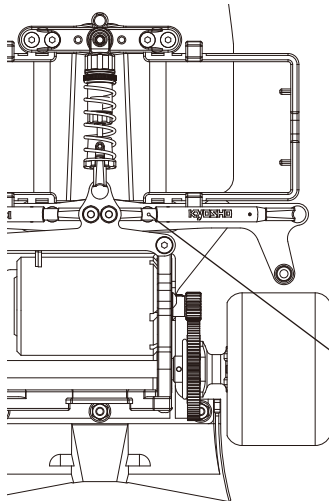

Note : _____

Setup Sheet (2)

PLAZMA Lm

Ride Height :

Ride Height Adjuster :

Oil : _____
 Spring : _____
 Length : _____
 Oil : _____

Speed Controller : _____
 S.C.Setting : _____
 Servo : _____
 Receiver : _____
 Transmitter : _____
 Steering Expo : _____
 Brake E.P. : _____
 Throttle Expo : _____

Motor : _____
 Timing : _____
 Spur Gear : _____ T
 Pinion Gear : _____ T
 Body : _____
 Battery : _____

Side Spring : _____

Tire : _____
 Diameter : _____
 Wheel Type : _____
 Tire Treatment : _____
 Additive : _____
 Time : _____
 Rear Tread : _____ mm