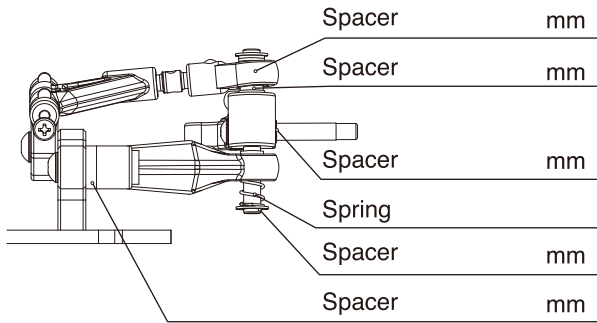

Setup Sheet (1)

Driver : _____ Date : _____ Track Info: Indoor ☐ Outdoor ☐ Note : _____
Track : _____ Smooth ☐ Bumpy ☐ _____
Event : _____ Road Surface: Asphalt ☐ Carpet ☐ _____
Temperature: _____ Humidity: _____ Traction: High ☐ Med ☐ Low ☐ _____

Upper Arm Mount : 0° -5° -10°
Camber : _____
Straight : In / Out _____ °