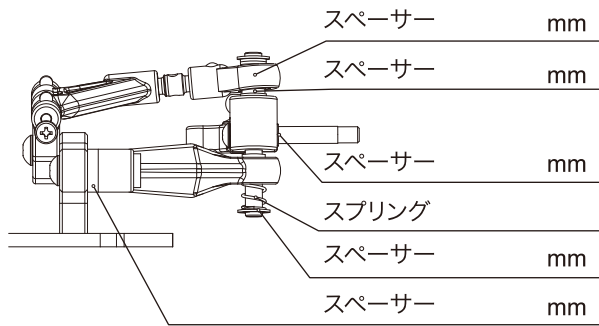

セットアップシート(1)

PLAZMA Lm

ドライバー: _____ 日付: _____ サーキット: 屋内 屋外 メモ: _____
 サーキット: _____ フラット バンピー _____
 大会名: _____ 路面: アスファルト カーペット _____
 気温: _____ 湿度: _____ トラクション: 高い 中間 低い _____

アッパーアームマウント: 0° -5° -10°

キャンバー: _____

トー角: イン / アウト _____ °

メモ: _____

グリップ材: _____

タイヤ: _____

直径: _____

ホイール(種類): _____

タイヤクリーナー: _____

塗布時間: _____

フロントトレッド: _____ mm

セットアップシート(2)

PLAZMA Lm

Ride Height :

ダンパーオイル : _____
 スプリング : _____
 ダンパー長 : _____
 ダンパーオイル : _____

スピードコントローラー : _____
 S.C.セッティング : _____
 サーボ : _____
 受信機 : _____
 送信機 : _____
 ステアリングエキスポ : _____
 エンドポイント : _____
 スロットルエキスポ : _____

Motor : _____
 Timing : _____
 Spur Gear : _____ T
 Pinion Gear : _____ T
 Body : _____
 Battery : _____

Side Spring : _____

Tire : _____
 Diameter : _____
 Wheel Type : _____
 Tire Treatment : _____
 Additive : _____
 Time : _____
 Rear Tread : _____ mm