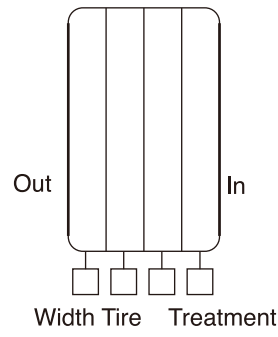

Additive : _____