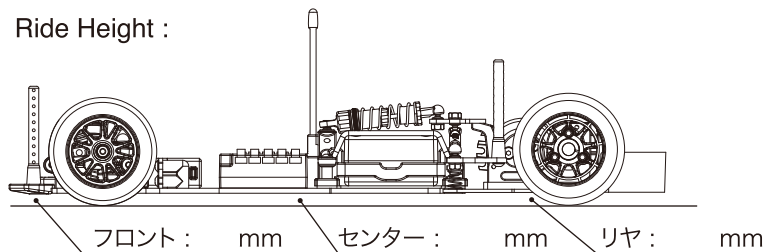

トー角: イン / アウト _____ °

メモ: _____

グリップ材: _____

タイヤ: _____

直径: _____

ホイール(種類): _____

タイヤクリーナー: _____

塗布時間: _____

フロントトレッド: _____ mm

セットアップシート(2)

PLAZMA Lm

Ride Height :

ダンパーオイル : _____
 スプリング : _____
 ダンパー長 : _____
 ダンパーオイル : _____

スピードコントローラー : _____
 S.C.セッティング : _____
 サーボ : _____
 受信機 : _____
 送信機 : _____
 ステアリングエキスポ : _____
 エンドポイント : _____
 スロットルエキスポ : _____