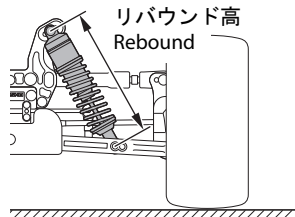

●リバウンド高 / Rebound

FRONT	REAR
100 mm	121 mm

●キャンバー角 / Camber Angle

FRONT	REAR
+ 2°	+ 2°

+ Positive Camber
- Negative Camber

●フロントスキッド角 / Front Skid Angle

上部 Upper	フロント側 Front Side	リア側 Rear Side	アッパーアームポジション Upper Arm Position
	○ ○ ○ ○	○ ○	
下部 Under	フロント側 Front Side		
	○ ○ ○ ○	○ ○ ○ ○	9° 11°