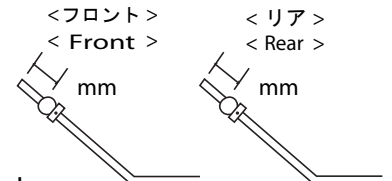

●ウイング角度 / Wing Angle

Upper	Under

●トレッド / Tread

●ウェイト / Weight

—

FRONT	REAR
S · L	S · M · L

●ホイールハブ / Wheel Hub

FRONT	REAR
Normal	Normal