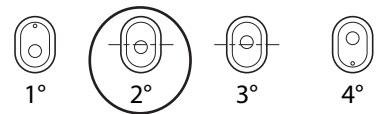

Inferno MP9 Set Up Sheet

ver.1.02

ドライバー名 / Name of Driver	データ収集日 / DATE	コース / Track	エンジン / Engine	プラグ / Plug	燃料 / Fuel
Shin Adachi	2009/10/13	相模湖 プロジェファオレスト	ORION ALPHA 21 ABI	OS P4	KLOTZ
スパー / Spur	クラッチベル/スプリング/シュー / Clutch Bell/Spring/Shoe		タイヤ / Tires	インナー / Inner	マフラー / Muffler
46T	14T	1.10 0.95x1	1.00x2 0.90	Carbon X Aluminum X 3	Inside Job
			Proline-MOLD	ORION 2013	

●ダンパーセッティング / Shock-Set-Up

	FRONT	REAR
ダンパータイプ Shock Type	S	M
ダンパーピストン Shock Piston	φ1.2x6 φ1.2x8 φ1.3x5 φ1.3x6 φ1.3x8 φ1.4x5 φ1.4x8	φ1.2x6 φ1.2x8 φ1.3x5 φ1.3x6 φ1.3x8 φ1.4x5 φ1.4x8
オイル Oil	# 400	# 350
スプリング Spring	Purple	Purple L-Size
スペーサー Spacer	5 mm	0 mm
プレッシャースポンジ Pressure Sponge	—	—

●リバウンド高 / Rebound

FRONT	REAR
100 mm	121 mm

●キャンバー角 / Camber Angle

FRONT	REAR
+ 2°	+ 2°

+ Positive Camber
- Negative Camber

●フロントスキッド角 / Front Skid Angle

上部 Upper	フロント側 Front Side	リア側 Rear Side	アッパーアームポジション Upper Arm Position
	○ ○ ○ ○	○ ○	
下部 Under	フロント側 Front Side		
	○ ○ ○ ○	○ ○ ○ ○	9° 11°

— フロントハブキャリア / Front Hub Carrier —

-1°	0°	+1°

●ダンパー取り付け位置 / Shock Mount Position

上部 / Shock Stay

下部 / Sus Arm	
FRONT	REAR
In / Out	In / Out

●デフセッティング / Diff Gear Set-Up

	FRONT	CENTER	REAR
オイル Oil	Normal · LSD 5000	Normal · LSD 5000	Normal · LSD 3000

●トー角 / Toe Angle

FRONT	REAR
-1°	2° 2.5° 3°

●ホイールベース / Wheelbase

Wheelbase		
リアハブカラー Collar of Rear Hub	Front Side	3 mm
	Rear Side	2 mm

●リアロールセンター&スキッド角 / Rear Roll Center & Skid Angle

<ロールセンターH>
< Roll Center H >

<ロールセンターL>
< Roll Center L >

●アッパーアームポジション / Upper Arm Position

	REAR
パルク側 Shock Stay	1 · 2 · 3 · 4 5 · 6 · 7 · 8
ホイール側 Wheel side	In · Out

●リアハブポジション Rear Hub Position

Upper
Under

●ステアリングプレート Steering Plate

●スタビライザー / Unti Roll Bar

FRONT	REAR
φ 2.3	φ 2.5
-1 mm	0 mm

●ウイング角度 / Wing Angle

Upper	Under

●トレッド / Tread

●ウェイト / Weight

—

FRONT	REAR
S · L	S · M · L

●ホイールハブ / Wheel Hub

FRONT	REAR
Normal	Normal