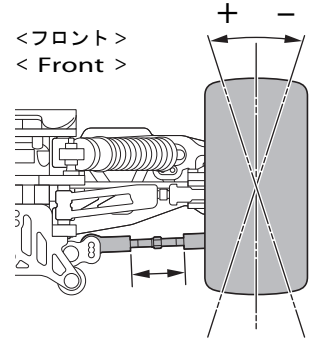

●リバウンド高 / Rebound

FRONT	REAR
100 mm	121 mm

●キャンバー角 / Camber Angle

FRONT	REAR
+ 2°	+ 2°

+ Positive Camber
- Negative Camber

●フロントスキッド角 / Front Skid Angle

上部 Upper	フロント側 Front Side	リア側 Rear Side	アッパーアームポジション Upper Arm Position
	○ ○ ○ ○	○ ○	
下部 Under	フロント側 Front Side		
	○ ○ ○ ○	○ ○ ○ ○	9° 11°

— フロントハブキャリア / Front Hub Carrier —

-1°	0°	+1°
-----	----	-----

●ダンパー取り付け位置 / Shock Mount Position

上部 / Shock Stay

下部 / Sus Arm	
FRONT	REAR
In / Out	In / Out

●デフセッティング / Diff Gear Set-Up

	FRONT	CENTER	REAR
オイル Oil	Normal · LSD 5000	Normal · LSD 5000	Normal · LSD 3000

●トー角 / Toe Angle

FRONT	REAR
-1°	2° 2.5° 3°

●ホイールベース / Wheelbase

Wheelbase		
リアハブカラー Collar of Rear Hub	Front Side	3 mm
	Rear Side	2 mm

●リアロールセンター&スキッド角 / Rear Roll Center & Skid Angle

<ロールセンターH>
< Roll Center H >