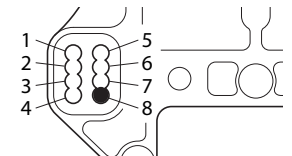

●リバウンド高 / Rebound

FRONT	REAR
100 mm	121 mm

●キャンバー角 / Camber Angle

FRONT	REAR
+ 2°	+ 2°

+ Positive Camber
- Negative Camber

●フロントスキッド角 / Front Skid Angle

上部 Upper	フロント側 Front Side	リア側 Rear Side	アッパーアームポジション Upper Arm Position
	○ ○ ○ ○	○ ○	
下部 Under	フロント側 Front Side		
	○ ○ ○ ○	○ ○ ○ ○	9° 11°

●トー角 / Toe Angle

FRONT	REAR
-1°	2° 2.5° 3°

●ホイールベース / Wheelbase

Wheelbase		
リアハブカラー Collar of Rear Hub	Front Side	3 mm
	Rear Side	2 mm

●リアロールセンター&スキッド角 / Rear Roll Center & Skid Angle

<ロールセンターH>
< Roll Center H >

<ロールセンターL>
< Roll Center L >

●アッパーアームポジション / Upper Arm Position

	REAR
パルク側 Shock Stay	1 · 2 · 3 · 4 5 · 6 · 7 · 8
ホイール側 Wheel side	In · Out

●リアハブポジション Rear Hub Position

Upper
Under

●ステアリングプレート Steering Plate