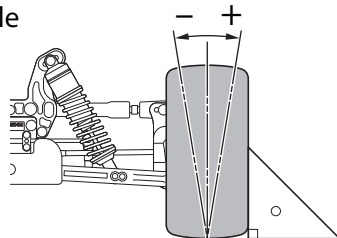

●リバウンド高 / Rebound

FRONT	REAR
100 mm	121 mm

●キャンバー角 / Camber Angle

FRONT	REAR
+ 2°	+ 2°

+ Positive Camber
- Negative Camber

●フロントスキッド角 / Front Skid Angle

上部 Upper	フロント側 Front Side	リア側 Rear Side	アッパーアームポジション Upper Arm Position
	○ ○ ○ ○	○ ○	
下部 Under	フロント側 Front Side		
	○ ○ ○ ○	○ ○ ○ ○	9° 11°

— フロントハブキャリア / Front Hub Carrier —

-1°	0°	+1°
-----	----	-----

●ダンパー取り付け位置 / Shock Mount Position

上部 / Shock Stay

下部 / Sus Arm	
FRONT	REAR
In / Out	In / Out

●デフセッティング / Diff Gear Set-Up

	FRONT	CENTER	REAR
オイル Oil	Normal · LSD 5000	Normal · LSD 5000	Normal · LSD 3000