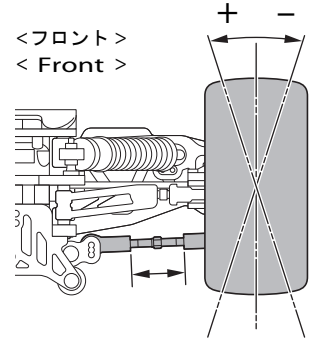

●リバウンド高 / Rebound

FRONT	REAR
99.5 mm	121 mm

●キャンバー角 / Camber Angle

FRONT	REAR
+ 2 °	+ 2 °

+ Positive Camber
- Negative Camber

●フロントスキッド角 / Front Skid Angle

上部 Upper	フロント側 Front Side	リア側 Rear Side	アッパーアームポジション Upper Arm Position
下部 Under	フロント側 Front Side	9° 11°	

アッパーアームポジション
Upper Arm Position

— フロントハブキャリア / Front Hub Carrier —

-1° 0° +1°

●ダンパー取り付け位置 / Shock Mount Position

上部 / Shock Stay

下部 / Sus Arm	
FRONT	REAR
In/Out	In/Out

●デフセッティング / Diff Gear Set-Up

	FRONT	CENTER	REAR
オイル Oil	Normal LSD 5000	Normal LSD 5000	Normal LSD 3000

●トー角 / Toe Angle

FRONT	REAR
-1 °	2° 2.5° 3°

●ホイールベース / Wheelbase

Wheelbase		
リアハブカラー Collar of Rear Hub	Front Side	2 mm
	Rear Side	3 mm

●リアロールセンター&スキッド角 / Rear Roll Center & Skid Angle

< ロールセンターH >
< Roll Center H >