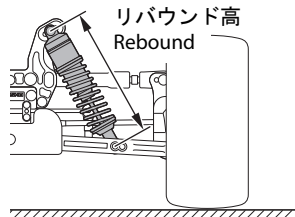

Inferno MP9 Set Up Sheet

ver.1.02

ドライバー名 / Name of Driver	データ収集日 / DATE	コース / Track	エンジン / Engine	プラグ / Plug	燃料 / Fuel
Shin Adachi	2009/04/19	相模湖 プロジェファレスト	ORION ALPHA 21 ABI	OS P3	COSOMO
スパー / Spur	クラッチベル/スプリング/シュー / Clutch Bell/Spring/Shoe		タイヤ / Tires	インナー / Inner	マフラー / Muffler
46 T	13 T	1.10 <u>1.00</u> 0.95 · 0.90 Carbon X Aluminum X 3 (Hard)	AKA Gridiron (Soft)	Pro-Line	SIRIO 2013

●ダンパーセッティング / Shock-Set-Up

	FRONT	REAR
ダンパータイプ Shock Type	S Size	M Size
ダンパーピストン Shock Piston	φ1.2×6 φ1.2×8 φ1.3×5 φ1.3×6 φ1.3×8 φ1.4×5 φ1.4×8	φ1.2×6 φ1.2×8 φ1.3×5 φ1.3×6 φ1.3×8 φ1.4×5 φ1.4×8 Taper
オイル Oil	# 500	# 300
スプリング Spring	Purple	Purple
スペーサー Spacer	2 mm	4 mm
プレッシャースポンジ Pressure Sponge	—	—

●リバウンド高 / Rebound

FRONT	REAR
99.5 mm	121 mm