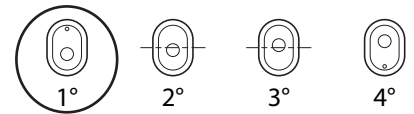

Inferno MP9 Set Up Sheet

ver.1.02

ドライバー名 / Name of Driver	データ収集日 / DATE	コース / Track	エンジン / Engine	プラグ / Plug	燃料 / Fuel
Shin Adachi	2009/04/19	相模湖 プロジェファレスト	ORION ALPHA 21 ABI	OS P3	COSOMO
スパー / Spur	クラッチベル/スプリング/シュー / Clutch Bell/Spring/Shoe		タイヤ / Tires	インナー / Inner	マフラー / Muffler
46 T	13 T	1.10 <u>1.00</u> 0.95 · 0.90 Carbon X Aluminum X 3 (Hard)	AKA Gridiron (Soft)	Pro-Line	SIRIO 2013

●ダンパーセッティング / Shock-Set-Up

	FRONT	REAR
ダンパータイプ Shock Type	S Size	M Size
ダンパーピストン Shock Piston	φ1.2×6 φ1.2×8 φ1.3×5 φ1.3×6 φ1.3×8 φ1.4×5 φ1.4×8	φ1.2×6 φ1.2×8 φ1.3×5 φ1.3×6 φ1.3×8 φ1.4×5 φ1.4×8 Taper
オイル Oil	# 500	# 300
スプリング Spring	Purple	Purple
スペーサー Spacer	2 mm	4 mm
プレッシャースポンジ Pressure Sponge	—	—

●リバウンド高 / Rebound

FRONT	REAR
99.5 mm	121 mm

●キャンバー角 / Camber Angle

FRONT	REAR
+ 2 °	+ 2 °

+ Positive Camber
- Negative Camber

●フロントスキッド角 / Front Skid Angle

上部 Upper	フロント側 Front Side	リア側 Rear Side	アッパーアームポジション Upper Arm Position
下部 Under	フロント側 Front Side	9° 11°	

アッパーアームポジション
Upper Arm Position

— フロントハブキャリア / Front Hub Carrier —

-1° 0° +1°

●ダンパー取り付け位置 / Shock Mount Position

上部 / Shock Stay

下部 / Sus Arm	
FRONT	REAR
In/Out	In/Out

●デフセッティング / Diff Gear Set-Up

	FRONT	CENTER	REAR
オイル Oil	Normal LSD 5000	Normal LSD 5000	Normal LSD 3000

●トー角 / Toe Angle

FRONT	REAR
-1 °	2° 2.5° 3°

●ホイールベース / Wheelbase

Wheelbase		
リアハブカラー Collar of Rear Hub	Front Side	2 mm
	Rear Side	3 mm

●リアロールセンター&スキッド角 / Rear Roll Center & Skid Angle

< ロールセンターH >
< Roll Center H >

< ロールセンターL >
< Roll Center L >

●アッパーアームポジション / Upper Arm Position

	REAR
パルク側 Shock Stay	1 · 2 · 3 · 4 5 · 6 · 7 · 8
ホイール側 Wheel side	In · Out

●リアハブポジション Rear Hub Position

Upper
Under

●ステアリングプレート Steering Plate

●スタビライザー / Unti Roll Bar

FRONT	REAR
φ 2.3	φ 2.5
0 mm	0 mm

●ウイング角度 / Wing Angle

Upper · Under

●トレッド / Tread

●ウェイト / Weight

—

FRONT	REAR
S · L	S · M · L

●ホイールハブ / Wheel Hub

FRONT	REAR
Normal	Normal