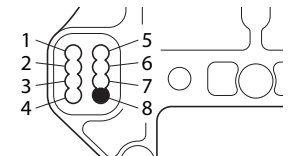

●リバウンド高 / Rebound

FRONT	REAR
99.5 mm	121 mm

●キャンバー角 / Camber Angle

FRONT	REAR
+ 2 °	+ 2 °

+ Positive Camber
- Negative Camber

●フロントスキッド角 / Front Skid Angle

上部 Upper	フロント側 Front Side	リア側 Rear Side	アッパーアームポジション Upper Arm Position
下部 Under	フロント側 Front Side	9° 11°	

アッパーアームポジション
Upper Arm Position

— フロントハブキャリア / Front Hub Carrier —

-1° 0° +1°

●ダンパー取り付け位置 / Shock Mount Position

上部 / Shock Stay

下部 / Sus Arm	
FRONT	REAR
In/Out	In/Out

●デフセッティング / Diff Gear Set-Up

	FRONT	CENTER	REAR
オイル Oil	Normal LSD 5000	Normal LSD 5000	Normal LSD 3000

●トー角 / Toe Angle

FRONT	REAR
-1 °	2° 2.5° 3°

●ホイールベース / Wheelbase

Wheelbase		
リアハブカラー Collar of Rear Hub	Front Side	2 mm
	Rear Side	3 mm

●リアロールセンター&スキッド角 / Rear Roll Center & Skid Angle

< ロールセンターH >
< Roll Center H >

< ロールセンターL >
< Roll Center L >

●アッパーアームポジション / Upper Arm Position

	REAR
パルク側 Shock Stay	1 · 2 · 3 · 4 5 · 6 · 7 · 8
ホイール側 Wheel side	In · Out

●リアハブポジション Rear Hub Position

Upper
Under

●ステアリングプレート Steering Plate