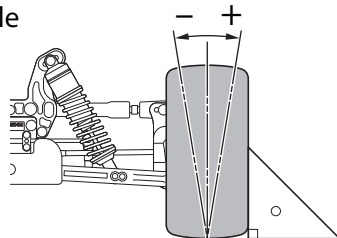

●リバウンド高 / Rebound

FRONT	REAR
99.5 mm	121 mm

●キャンバー角 / Camber Angle

FRONT	REAR
+ 2 °	+ 2 °

+ Positive Camber
- Negative Camber

●フロントスキッド角 / Front Skid Angle

上部 Upper	フロント側 Front Side	リア側 Rear Side	アッパーアームポジション Upper Arm Position
下部 Under	フロント側 Front Side	9° 11°	

アッパーアームポジション
Upper Arm Position

— フロントハブキャリア / Front Hub Carrier —

-1° 0° +1°

●ダンパー取り付け位置 / Shock Mount Position

上部 / Shock Stay

下部 / Sus Arm	
FRONT	REAR
In/Out	In/Out

●デフセッティング / Diff Gear Set-Up

	FRONT	CENTER	REAR
オイル Oil	Normal LSD 5000	Normal LSD 5000	Normal LSD 3000