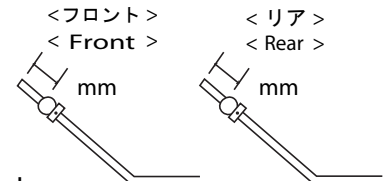

●スタビライザー / Unti Roll Bar

FRONT	REAR
φ 2.3	φ 2.5
0 mm	0 mm

●ウイング角度 / Wing Angle

Upper · Under

●トレッド / Tread

●ウェイト / Weight

—

FRONT	REAR
S · L	S · M · L

●ホイールハブ / Wheel Hub

FRONT	REAR
Normal	Normal