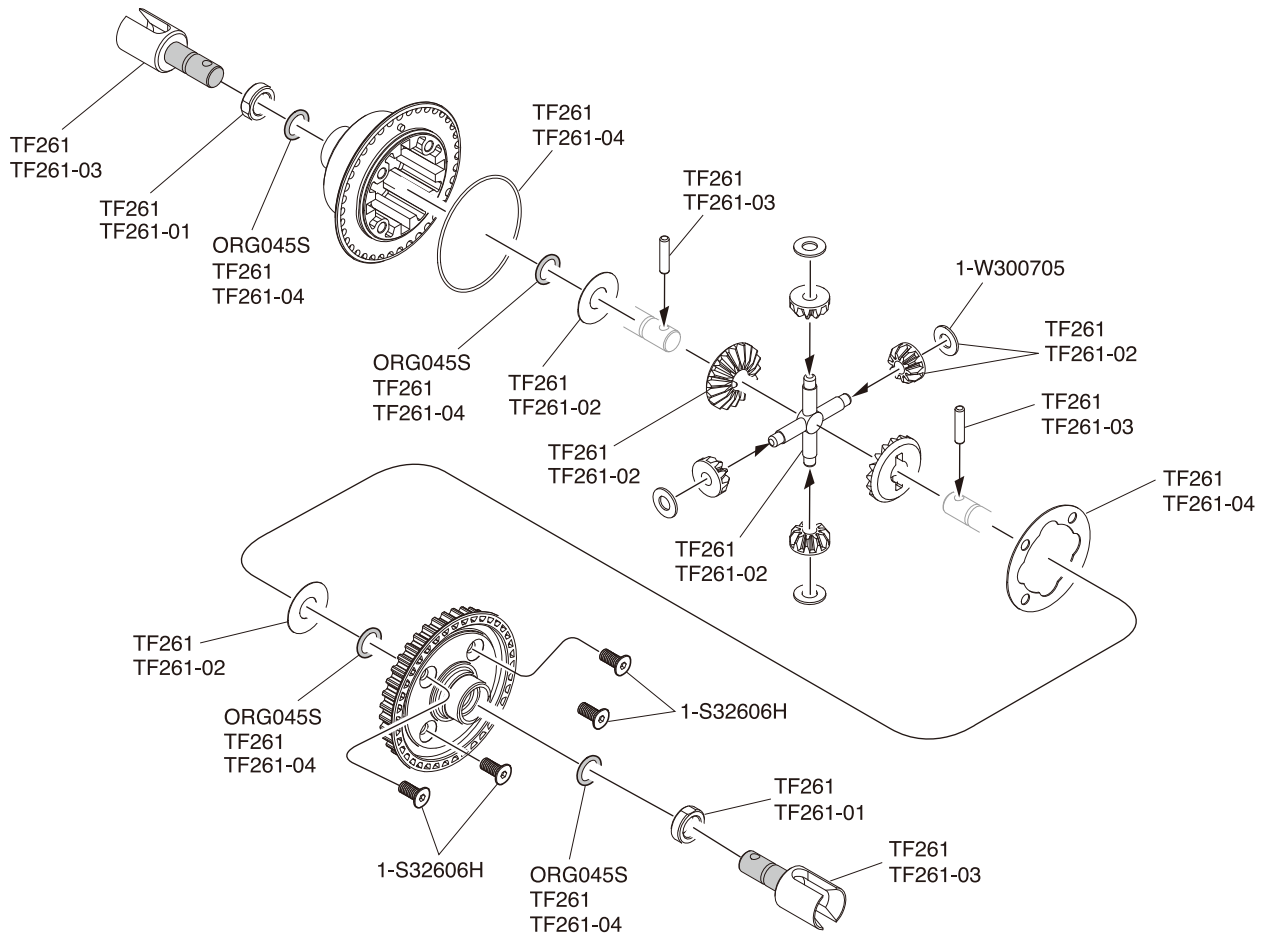

● 分解図 / EXPLODED VIEW

※一部パーツ販売していないパーツがあります。
その場合、代替パーツ品番が記入されています。
Note that some parts are not sold as spare parts!