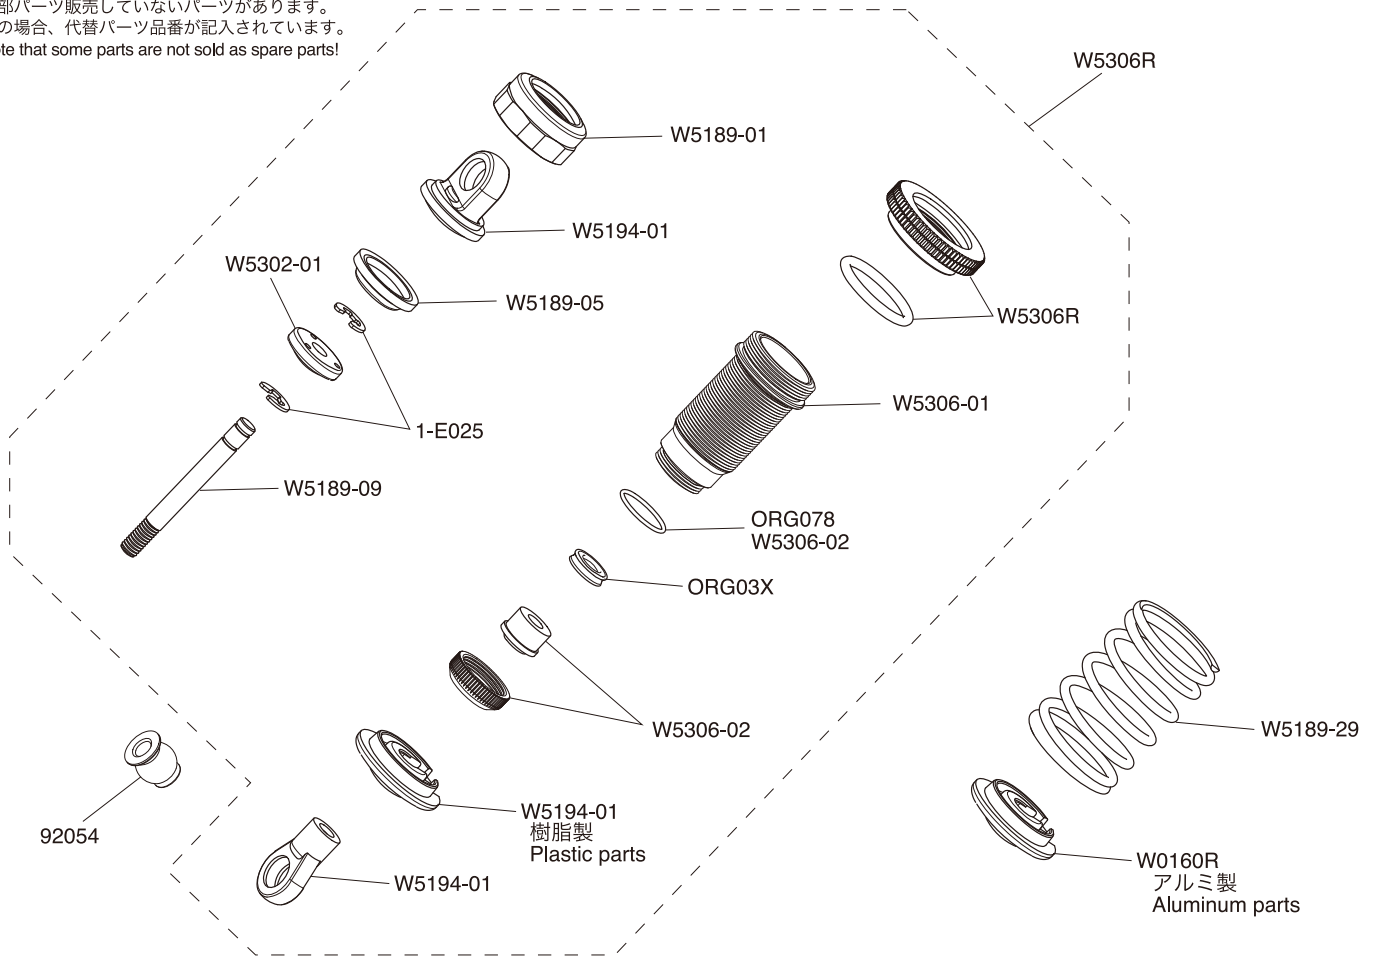

● 分解図 / EXPLODED VIEW

※一部パーツ販売していないパーツがあります。
その場合、代替パーツ品番が記入されています。
Note that some parts are not sold as spare parts!