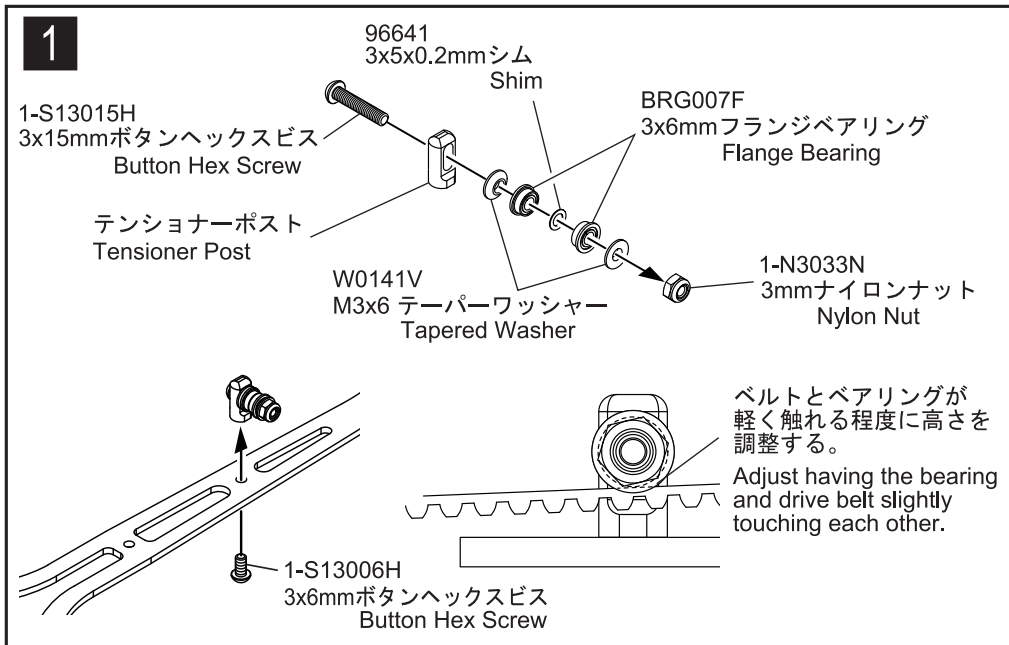

※ご使用前にこの説明書を良くお読みになり十分に理解してください。
Before commencing assembly, please read these instructions thoroughly!

ベルトテンショナー (TF7) Belt Tensionner (TF7)

KYOSHO[®]
THE FINEST RADIO CONTROL MODELS
取扱説明書/INSTRUCTION SHEET
No.TFW105B

スペアパーツ SPARE PARTS ★ FOR JAPANESE MARKET ONLY.

品番 No.	パーツ名 Part Names	★ 定価 (税抜)
BRG007F	3x6フランジベアリング Flange Bearing(3x6x2.5)	1000
W0141V	M3x6 テーパーワッシャー-M3x6 Tapered Washer	450
96641	3mmシムセット 3x5mm Shim Set	400
1-N3033N	ナット(M3x3.3) ナイロン (5入) Nut(M3x3.3) Nylon (5pcs)	200
1-S13006H	ボタンビス(M3x6)(ヘックス/10入) Button Screw(Hex/M3x6/10pcs)	300
1-S13015H	ボタンビス (M3x15) (ヘックス/10入) Button Screw(Hex/M3x15/10pcs)	300