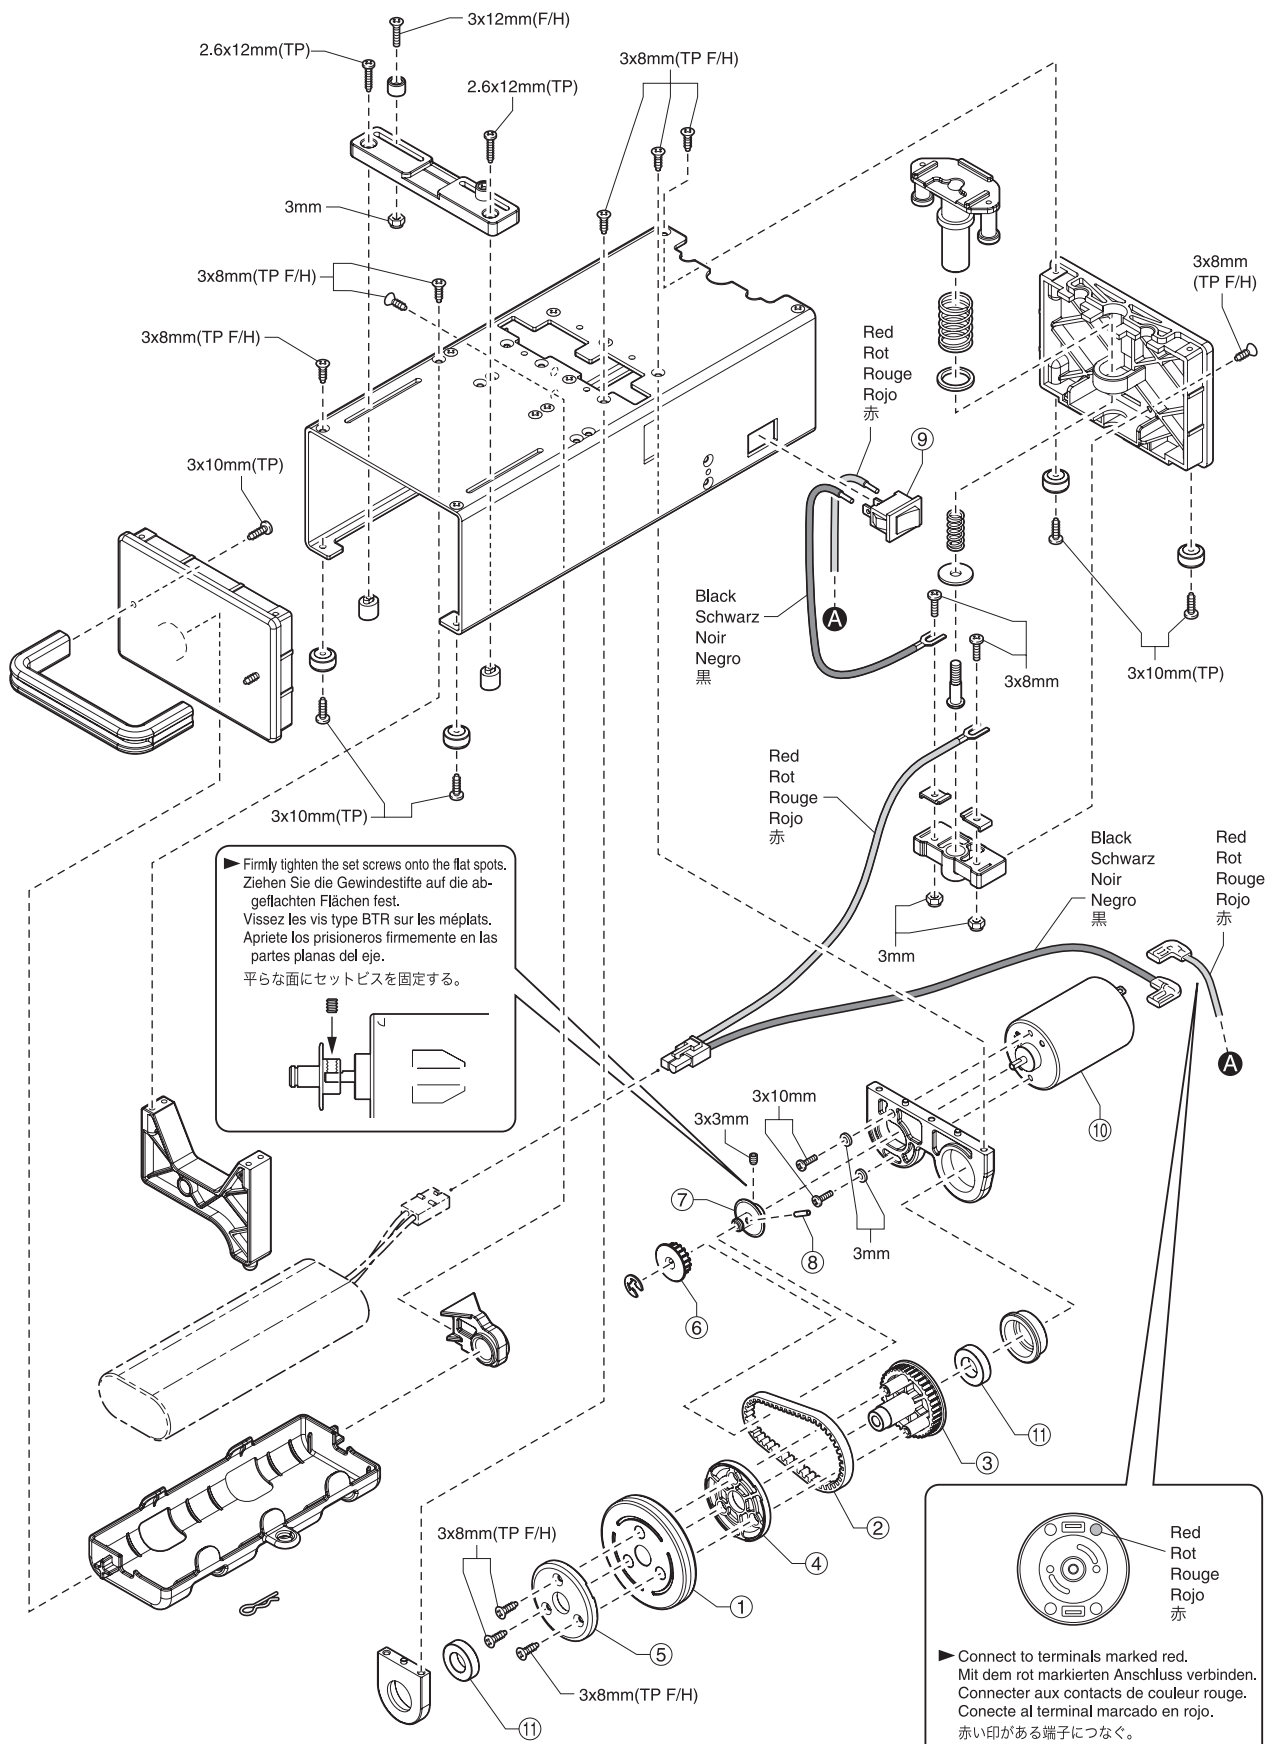

5 EXPLODED VIEW / EXPLOSIONSZEICHNUNG /
 VUE ECLATEE / DESPIECE / 分解図

► Firmly tighten the set screws onto the flat spots.
 Ziehen Sie die Gewindestifte auf die abgeflachten Flächen fest.
 Vissez les vis type BTR sur les méplats.
 Apriete los prisioneros firmemente en las partes planas del eje.
 平らな面にセットビスを固定する。

Red Rot Rouge Rojo 赤

► Connect to terminals marked red.
 Mit dem rot markierten Anschluss verbinden.
 Connecter aux contacts de couleur rouge.
 Conecte al terminal marcado en rojo.
 赤い印がある端子につなぐ。