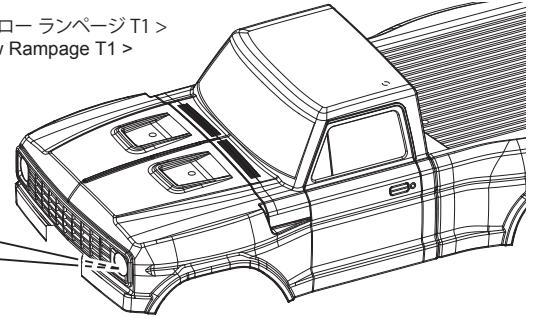

2(4)

<アウトロー ランページ T1 >
<Outlaw Rampage T1 >

<アウトロー ランページ T2 >
<Outlaw Rampage T2 >

オプションパーツ OPTIONAL PARTS

★ FOR JAPANESE MARKET ONLY.

品番 No.	パーツ名 Part Names	★定価 (税抜)
97054-2	LED ライトユニット (Φ5 / 2 灯 / L=400 / クリア) LED Light Unit (Φ5 / 2 Bulbs / L=400 / Clear)	800
97054-2R	LED ライトユニット (Φ5 / 2 灯 / L=400 / レッド) LED Light Unit (Φ5 / 2 Bulbs / L=400 / Red)	800
97054-4	LED ライトユニット (Φ5 / 4 灯 / L=400 / クリア) LED Light Unit (Φ5 / 4 Bulbs / L=400 / Clear)	1200
97054-4R	LED ライトユニット (Φ5 / 4 灯 / L=400 / レッド) LED Light Unit (Φ5 / 4 Bulbs / L=400 / Red)	1200
OLB001	プリント完成済みボディセット (アウトロー ランページ T1) Printed Body Set (Outlaw Rampage T1)	8500
OLB002	プリント完成済みボディセット (アウトロー ランページ T2) Printed Body Set (Outlaw Rampage T2)	8500
OLB051	クリアボディセット (アウトロー ランページ) Clear Body Set (Outlaw Rampage)	6000
OLB051-01SM	ボディプラパーツセット (メッキ/アウトロー ランページ) Body Plastic Parts Set (Chrome/Outlaw Rampage)	1200