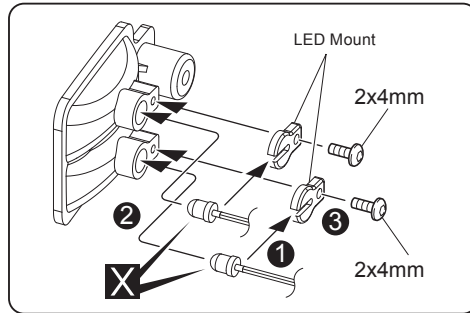

<アウトロー ランページ T2 >
<Outlaw Rampage T2 >