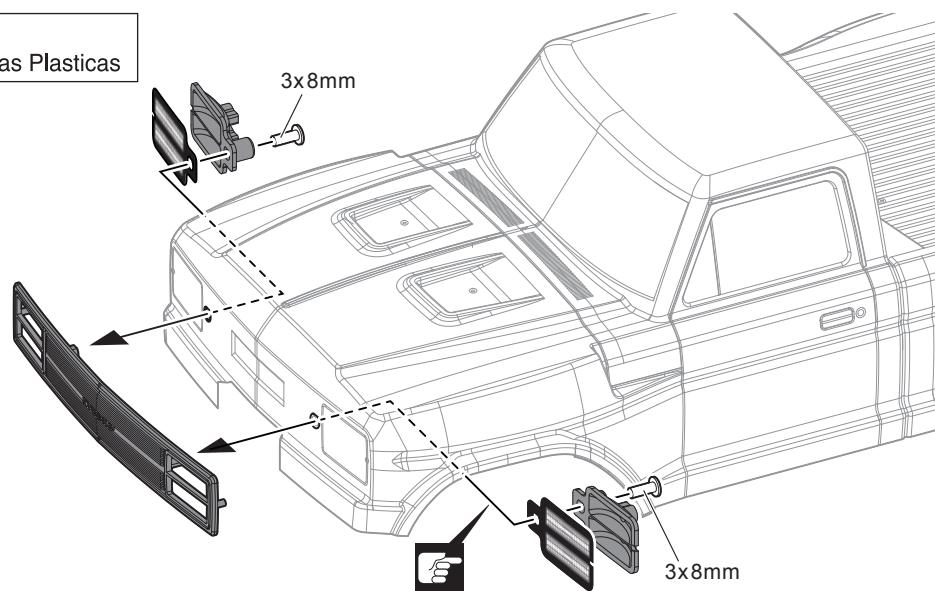

※ご使用前にこの説明書を良くお読みになり十分に理解してください。

Before beginning assembly, please read these instructions thoroughly!

Bitte lesen Sie die Anweisungen vor Gebrauch genau durch.

Veillez attentivement lire les instructions avant l'emploi.

Lea cuidadosamente este manual antes de comenzar el montaje.

プリント完成済みボディセット (アウトローランページ T1/T2)

Printed Body Set (Outlaw Rampage T1/T2)

取扱説明書
INSTRUCTION MANUAL
Bedienungsanleitung
Manuel de Instructions
Manual de Instrucciones
No.OLB001/OLB002

●説明書に使われているマーク

Symbols used throughout the instruction manual, comprise:
Erklärung zu den Symbolen in dieser Anleitung
Liste des symboles à respecter lors du montage:
Pictogramas utilizados en este manual de instrucciones

左右同じように組立てる。
Assemble left and right sides the same way.
Bauen Sie eine linke und eine rechte Seite.
Assemblez le côté gauche comme le côté droit.
Realice el montaje de igual forma en ambos lados.

別購入品。
Must be purchased separately!
Das Teil ist nicht im Bausatz enthalten!
Doit être acheté séparément!
Debe comprarse por separado.

注意して組立てる所。
Pay close attention here!
Vorsicht! Wichtiger Hinweis!
Attention! Avis important!
Preste atención.

番号の順に組立てる。
Assemble in the specified order.
In der angegebenen Reihenfolge zusammenbauen.
Assemblez dans l'ordre indiqué.
Realice el montaje en el orden indicado.

1 プラパーツ / Plastic Parts Karosserie Zubehör / Accessoires / Piezas Plasticas

< アウトローランページ T1 >
< Outlaw Rampage T1 >

3 x 8mm ボタンヘックスビス
Button Hex Screw
Inbus-Halbrundschaube
Vis BTR à tête ronde
Button hex tornillo

2 プラパーツ / Plastic Parts Karosserie Zubehör / Accessoires / Piezas Plasticas

< アウトローランページ T2 >
< Outlaw Rampage T2 >

3 x 8mm ボタンヘックスビス
Button Hex Screw
Inbus-Halbrundschaube
Vis BTR à tête ronde
Button hex tornillo