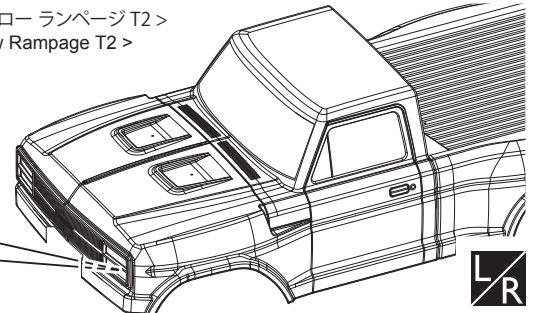

2(4)

<アウトロー ランページ T1 >
<Outlaw Rampage T1 >

<アウトロー ランページ T2 >
<Outlaw Rampage T2 >

オプションパーツ OPTIONAL PARTS

★ FOR JAPANESE MARKET ONLY.

品番 No.	パーツ名 Part Names	★定価 (税抜)
97054-2	LED ライトユニット (Φ5 / 2 灯 / L=400 / クリア) LED Light Unit (Φ5 / 2 Bulbs / L=400 / Clear)	800
97054-2R	LED ライトユニット (Φ5 / 2 灯 / L=400 / レッド) LED Light Unit (Φ5 / 2 Bulbs / L=400 / Red)	800
97054-4	LED ライトユニット (Φ5 / 4 灯 / L=400 / クリア) LED Light Unit (Φ5 / 4 Bulbs / L=400 / Clear)	1200
97054-4R	LED ライトユニット (Φ5 / 4 灯 / L=400 / レッド) LED Light Unit (Φ5 / 4 Bulbs / L=400 / Red)	1200
OLB001	プリント完成済みボディセット (アウトロー ランページ T1) Printed Body Set (Outlaw Rampage T1)	8500
OLB002	プリント完成済みボディセット (アウトロー ランページ T2) Printed Body Set (Outlaw Rampage T2)	8500
OLB051	クリアボディセット (アウトロー ランページ) Clear Body Set (Outlaw Rampage)	6000
OLB051-01SM	ボディプラパーツセット (メッキ/アウトロー ランページ) Body Plastic Parts Set (Chrome/Outlaw Rampage)	1200