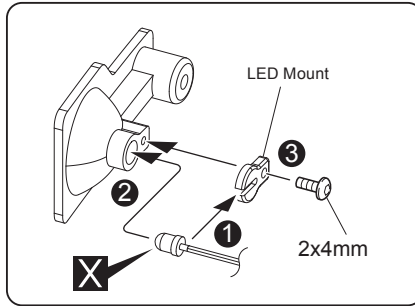

LEDを取付ける場合

When install Optional LED Lights (Must be purchased separately!)

Beim Einbauen der OPTIONAL LED Leuchten (diese muessen separat erworben werden)

Lors du montage des lumières LED (doit être acheté séparément !)

Al montar las luces LED (Deben adquirirse por separado!)

2 x 4mm ボタンヘックスビス
Button Hex Screw
Inbus-Halbrundschaube
Vis BTR à tête ronde
Button hex tornillo

2(4)

LED ストッパー
LED Mount
LED Montage
Support de LED
Soporte del LED

2(4)

<アウトロー ランページ T1 >
<Outlaw Rampage T1 >