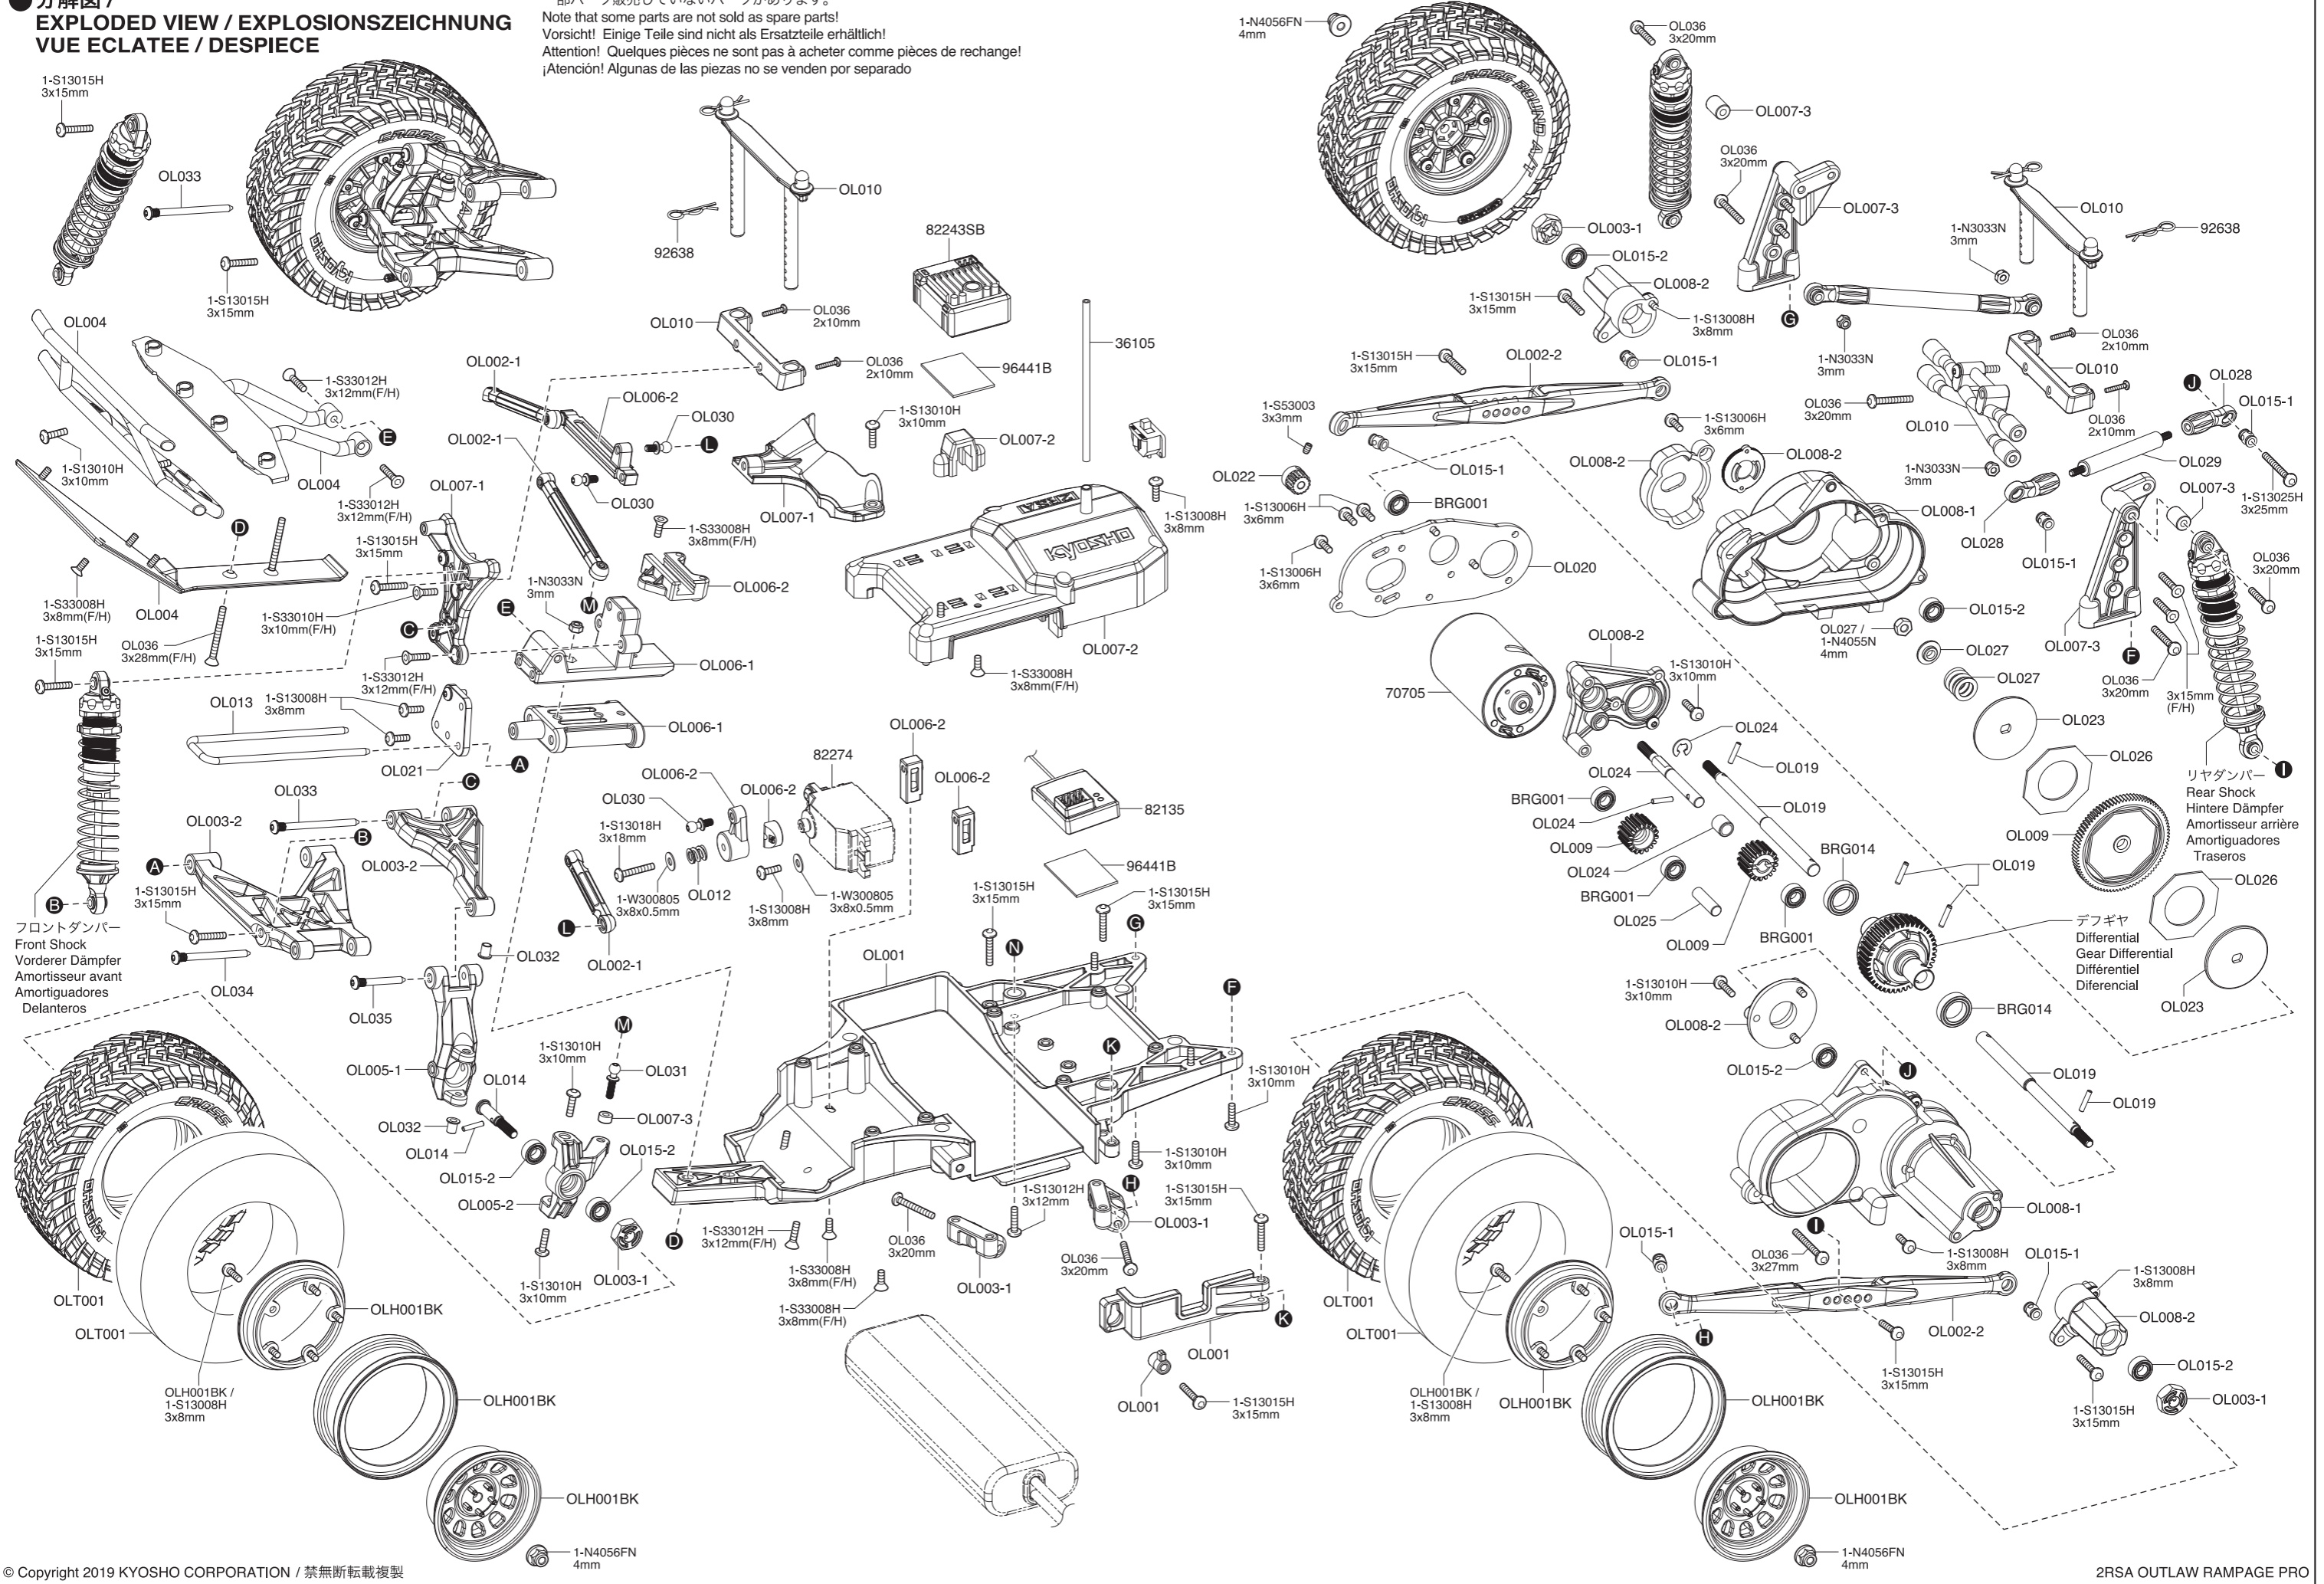

● 分解図 /
EXPLODED VIEW / EXPLOSIONSZEICHNUNG
VUE ECLATEE / DESPIECE

一部パーツ販売していないパーツがあります。
Note that some parts are not sold as spare parts!
Vorsicht! Einige Teile sind nicht als Ersatzteile erhältlich!
Attention! Quelques pièces ne sont pas à acheter comme pièces de rechange!
¡Atención! Algunas de las piezas no se venden por separado

OLW003にはOLH001BKが一輪付属します。
OLW003 includes 1 piece #OLH001BK wheel and a tire.
OLW003 enthaelt 1 x #OLH001BK Felge und Reifen
#OLW003 comprend une roue et un pneu #OLH001BK.
OLW003 incluye 1 pieza #OLH001BK, rueda y neumático.