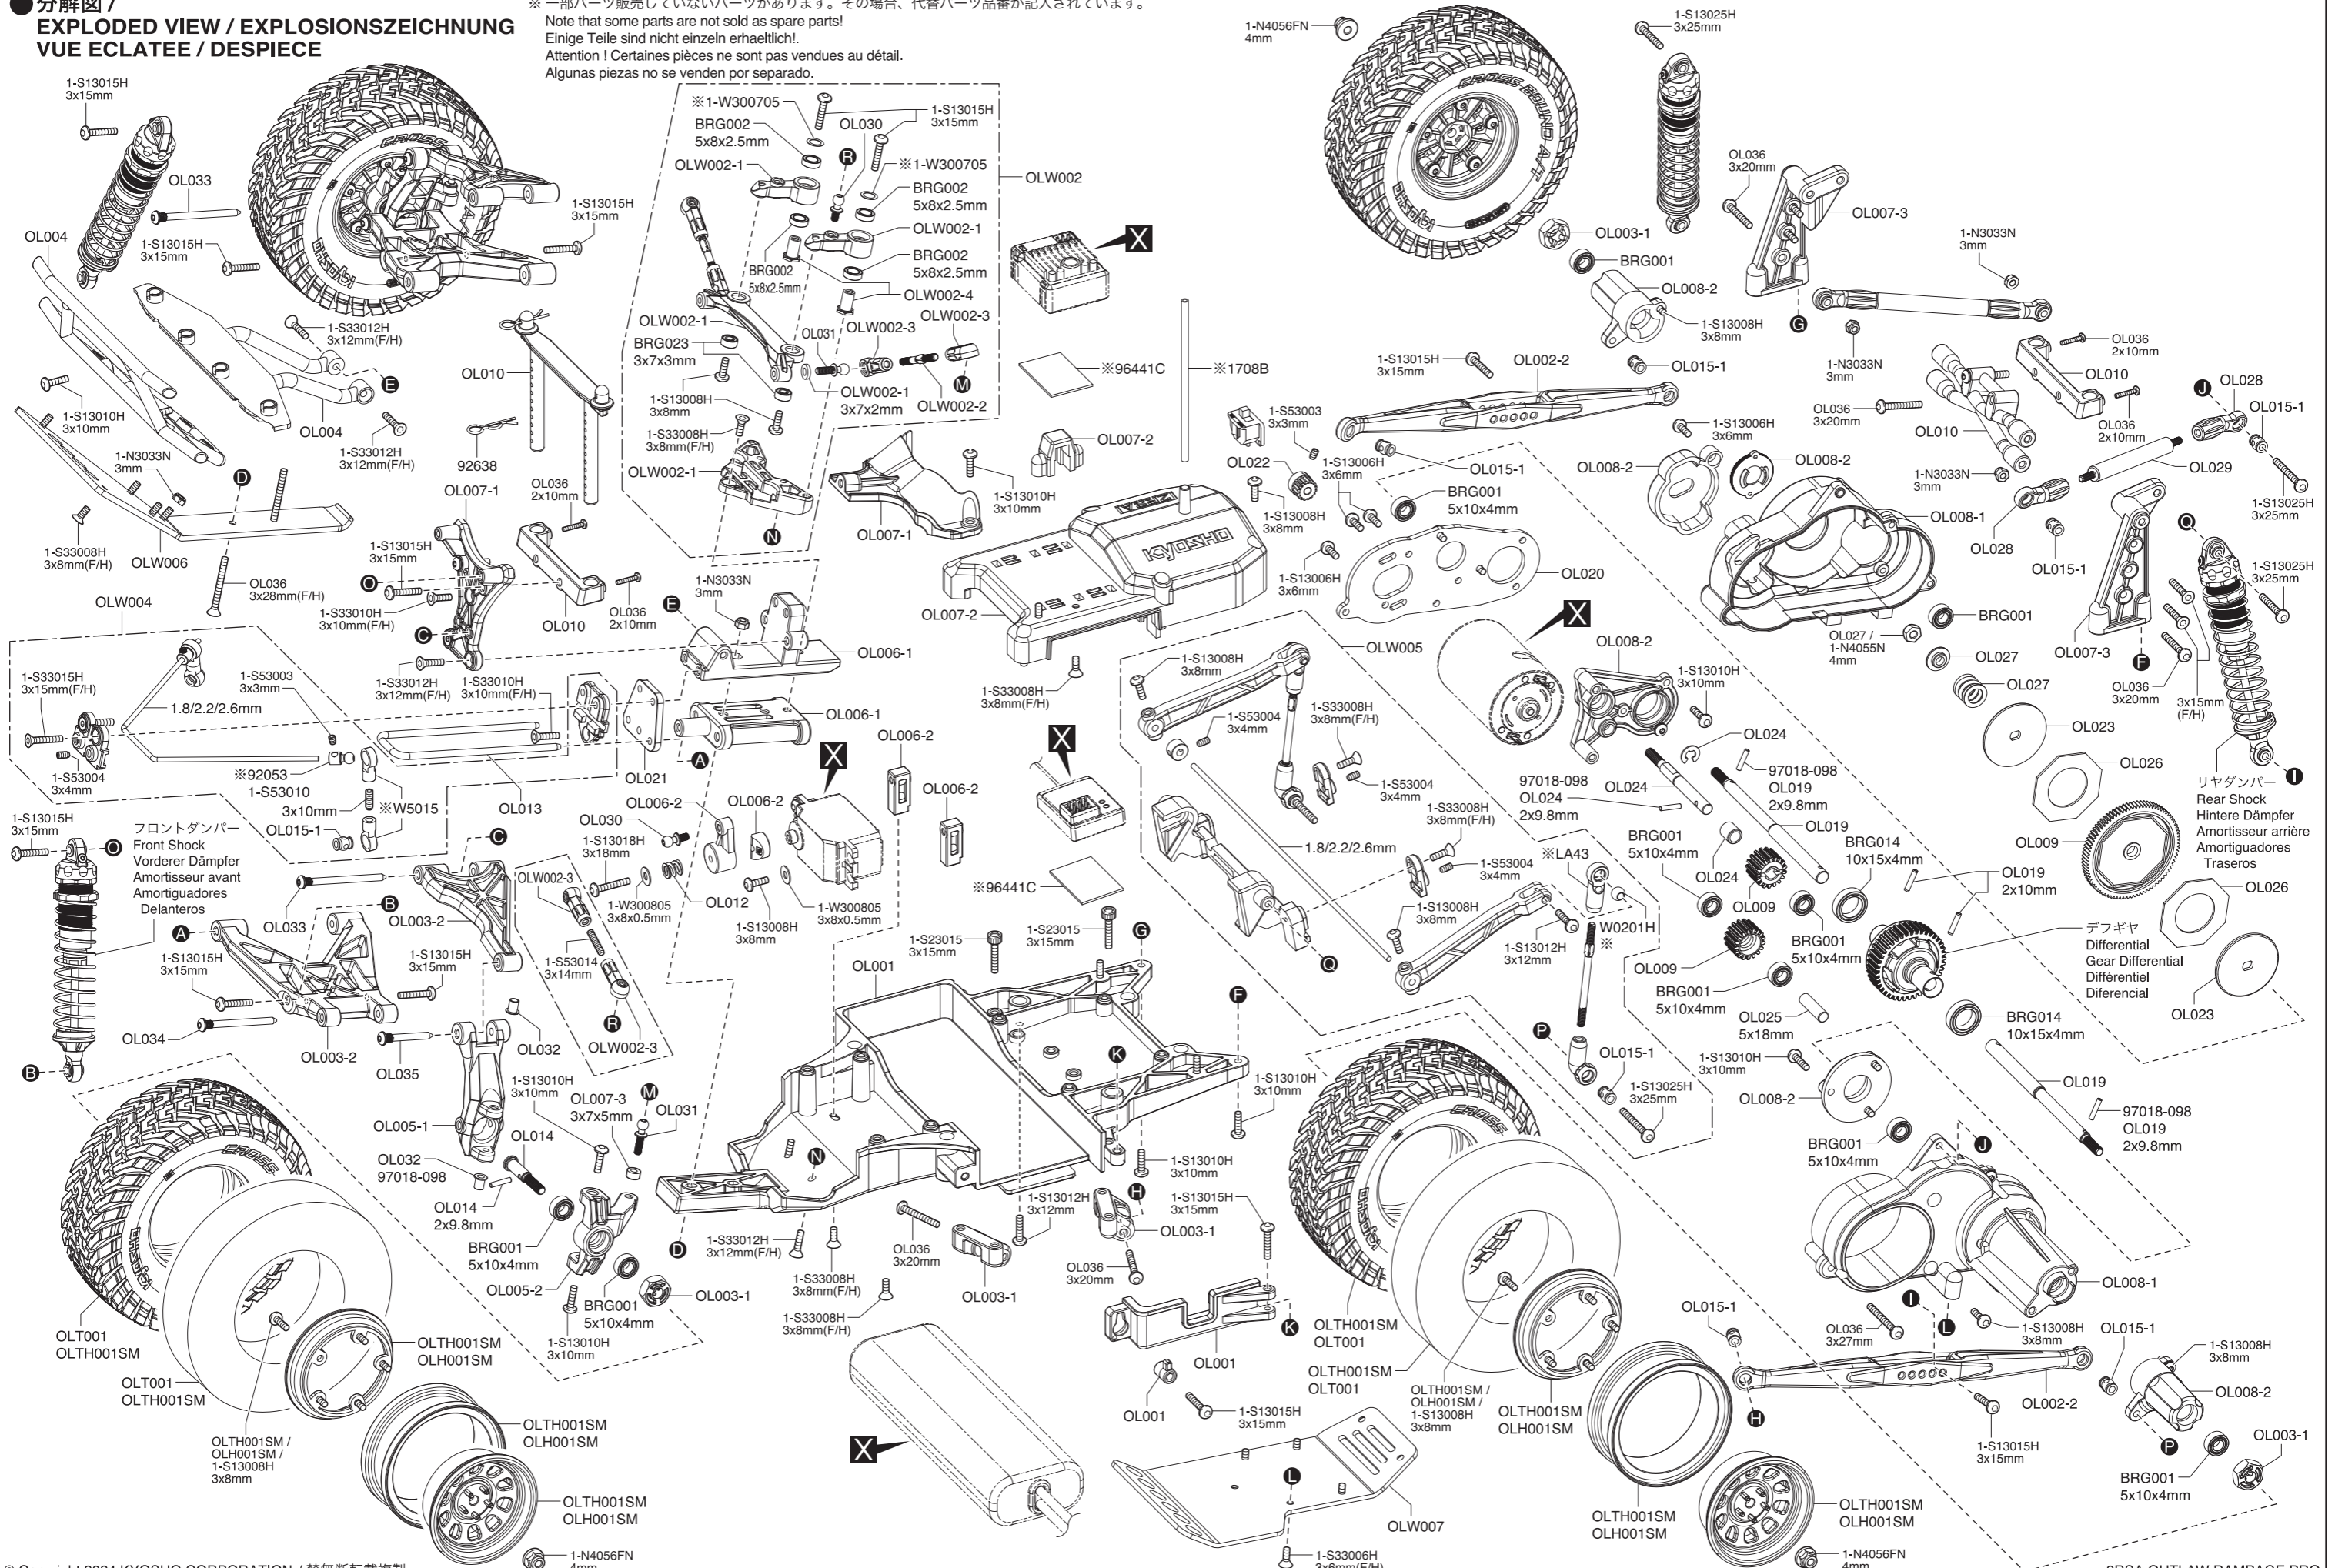

**分解図 / EXPLODED VIEW / EXPLOSIONSZEICHNUNG VUE ECLATEE / DESPIECE**

※一部パーツ販売していないパーツがあります。その場合、代替パーツ品番が記入されています。  
 Note that some parts are not sold as spare parts!  
 Einige Teile sind nicht einzeln erhältlich!  
 Attention ! Certaines pièces ne sont pas vendues au détail.  
 Algunas piezas no se venden por separado.

ボディ / Body Shell / Karrosserie  
Carrosserie / Carrocería

※一部パーツ販売していないパーツがあります。  
その場合、代替パーツ品番が記入されています。  
Note that some parts are not sold as spare parts!  
Einige Teile sind nicht einzeln erhältlich!  
Attention ! Certaines pièces ne sont pas vendues au détail.  
Algunas piezas no se venden por separado.

OLW003にはOLH001BKが一輪付属します。  
OLW003 includes 1 piece #OLH001BK wheel and a tire.  
OLW003 enthaelt 1 x #OLH001BK Felge und Reifen  
#OLW003 comprend une roue et un pneu #OLH001BK.  
OLW003 incluye 1 pieza #OLH001BK, rueda y neumático.