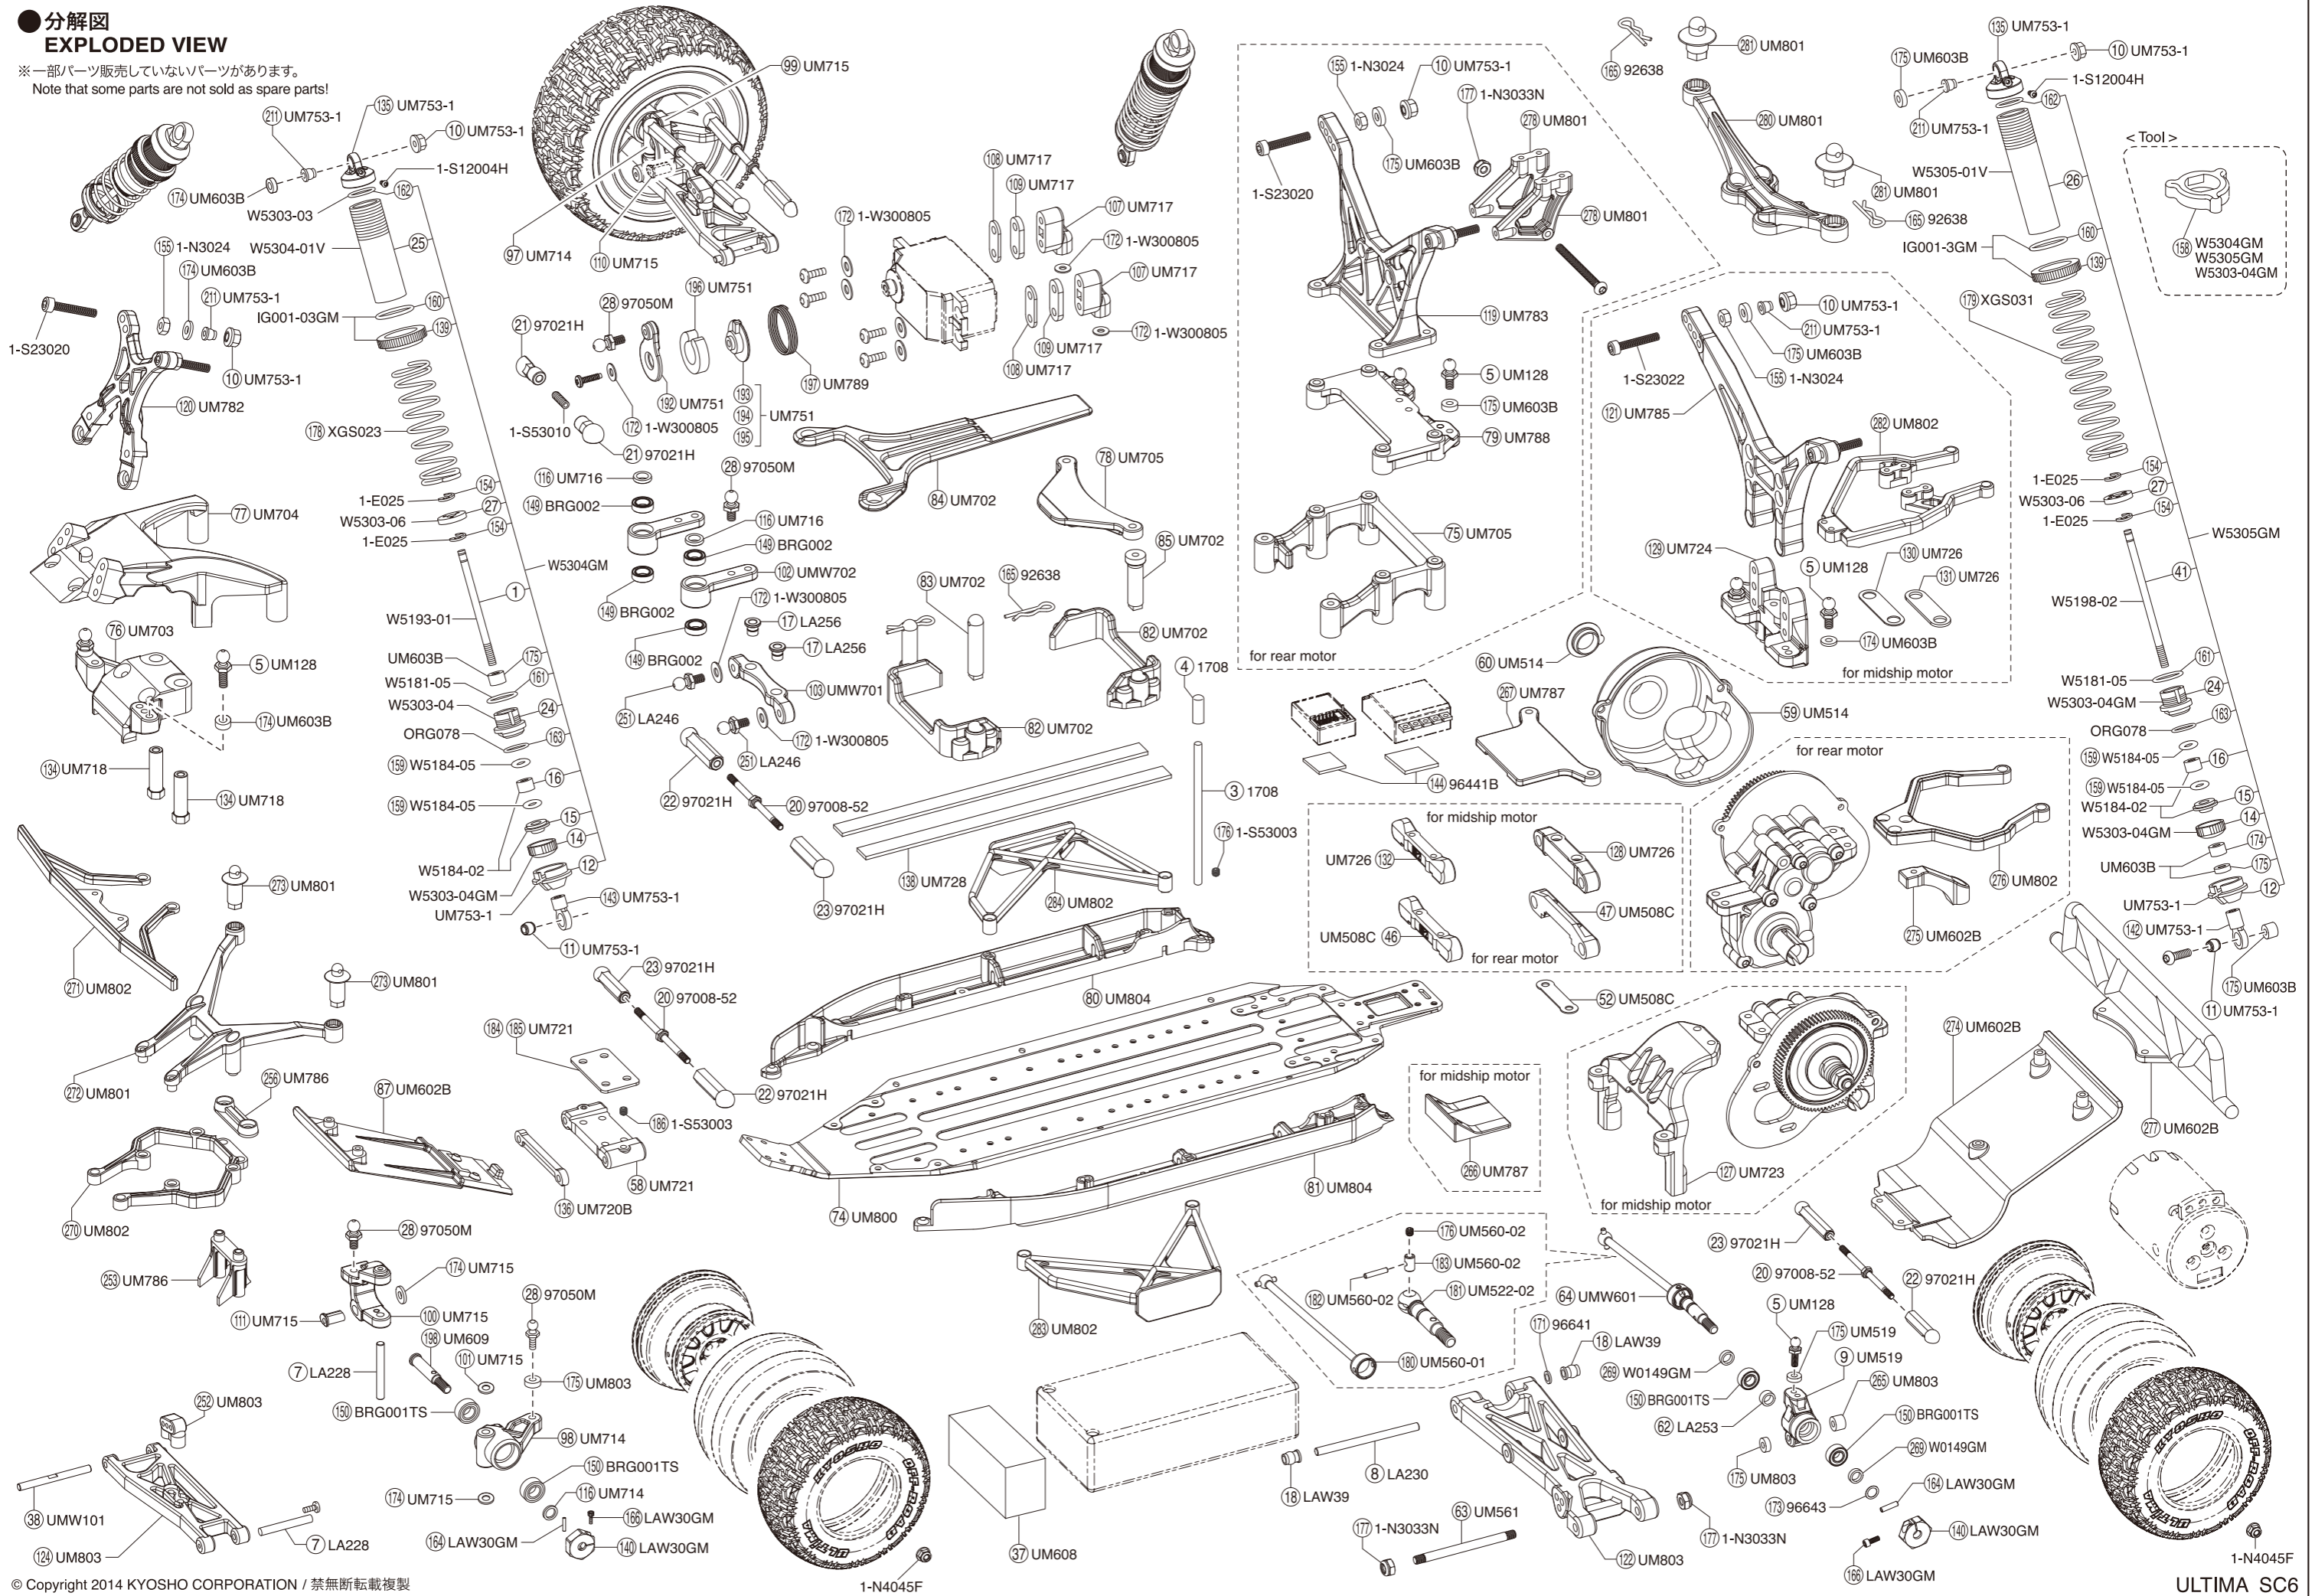

● 分解図  
EXPLODED VIEW

※一部パーツ販売していないパーツがあります。  
Note that some parts are not sold as spare parts!

● 分解図  
EXPLODED VIEW

<スリッパークラッチ>  
<Slipper clutch>

<リアモーター用ギヤボックス>  
<Gear box of rear motor>

<ミッドシップモーター用ギヤボックス>  
<Gear box of midship motor>

<デフギヤ>  
<Differential gear>