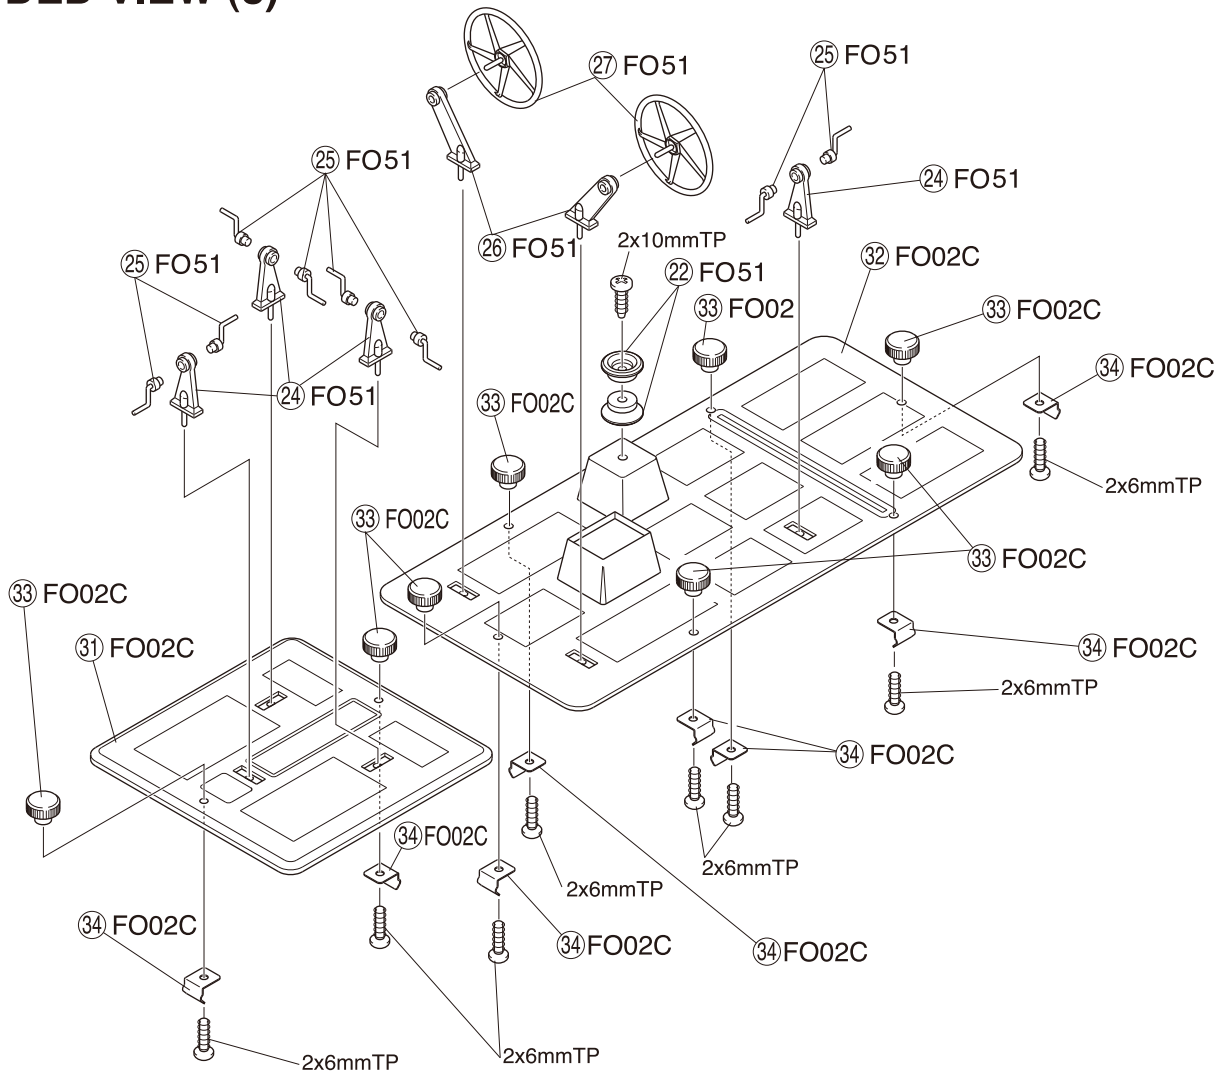

この他にも走航場所や時間帯によって電波の到達距離や精度が変化し操縦できなくなる場合があります。

SPARE PARTS / スペアパーツ

★ : FOR JAPANESE MARKET ONLY.

品番 No.	パーツ名 Part Names	内容 (キーNo.と入数) Description (Key No. & Qty.)	★定価 (税別)
FO02C	ハッチセット Hatch Set	㉓ ㉔ x 1 ㉕ ㉖ x 8	1200
FO51C	艀装パーツ (フォーチュン612Ⅲ) Rigging Parts (FORTUNE 612Ⅲ)	㉗ ㉘ x 2 ㉙ ㉚ ㉛ x 4 ㉜ ㉝ x 6 ㉞ ㉟ x 10	500
FO05C	マストセット Mast Set	㉟ ㊱ ㊲ ㊳ ㊴ x 1 ㊵ x 2	1800
FO06C	メカボックス Radio Box	㊶ x 2 ㊷ ㊸ ㊹ ㊺ ㊻ x 1	400
FO07C	ブーム Boom	㊼ ㊽ x 1	400
FO09C	船台 Stand	① x 2 ③ x 4 ② x 6	1500
FO10C	ロッドセット Rod Set	㊿ x 1 ⑧ x 1 ⑨ ⑩ x 2	1000
FO12C	セールリング Sail Ring	㊿ x 12	300
FO13C	Sフック S-Hook	㊿ x 10	300
FO15C	3mmキールナット 3mm Keel Nut	⑫ x 2	300

品番 No.	パーツ名 Part Names	内容 (キーNo.と入数) Description (Key No. & Qty.)	★定価 (税別)
FO25C	コード (白) Cord (White)	20m ⑦ x 22	700
FO52	デカール (フォーチュン612Ⅲ) Decal (FORTUNE 612Ⅲ)	デカール一式 Decal	1200
FO53	セールセット (フォーチュン612Ⅲ) Sail Set (FORTUNE 612Ⅲ)	㊿ ㊿ x 1	2200
FO36	人形セット (フォーチュン612Ⅱ) Figure Set (FORTUNE 612Ⅱ)	人形x5体、両面テープ Figure X 5, Double-sided Tape.	1800
DL22	化粧ビス3x10mm Fitting Screw 3x10mm	⑩ x 5	200
FO55	ラダー/キール (フォーチュン612Ⅲ) Rudder & Keel (FORTUNE 612Ⅲ)	⑬ ⑭ ⑰ ⑱ x 1	3200

EXPLODED VIEW (4)