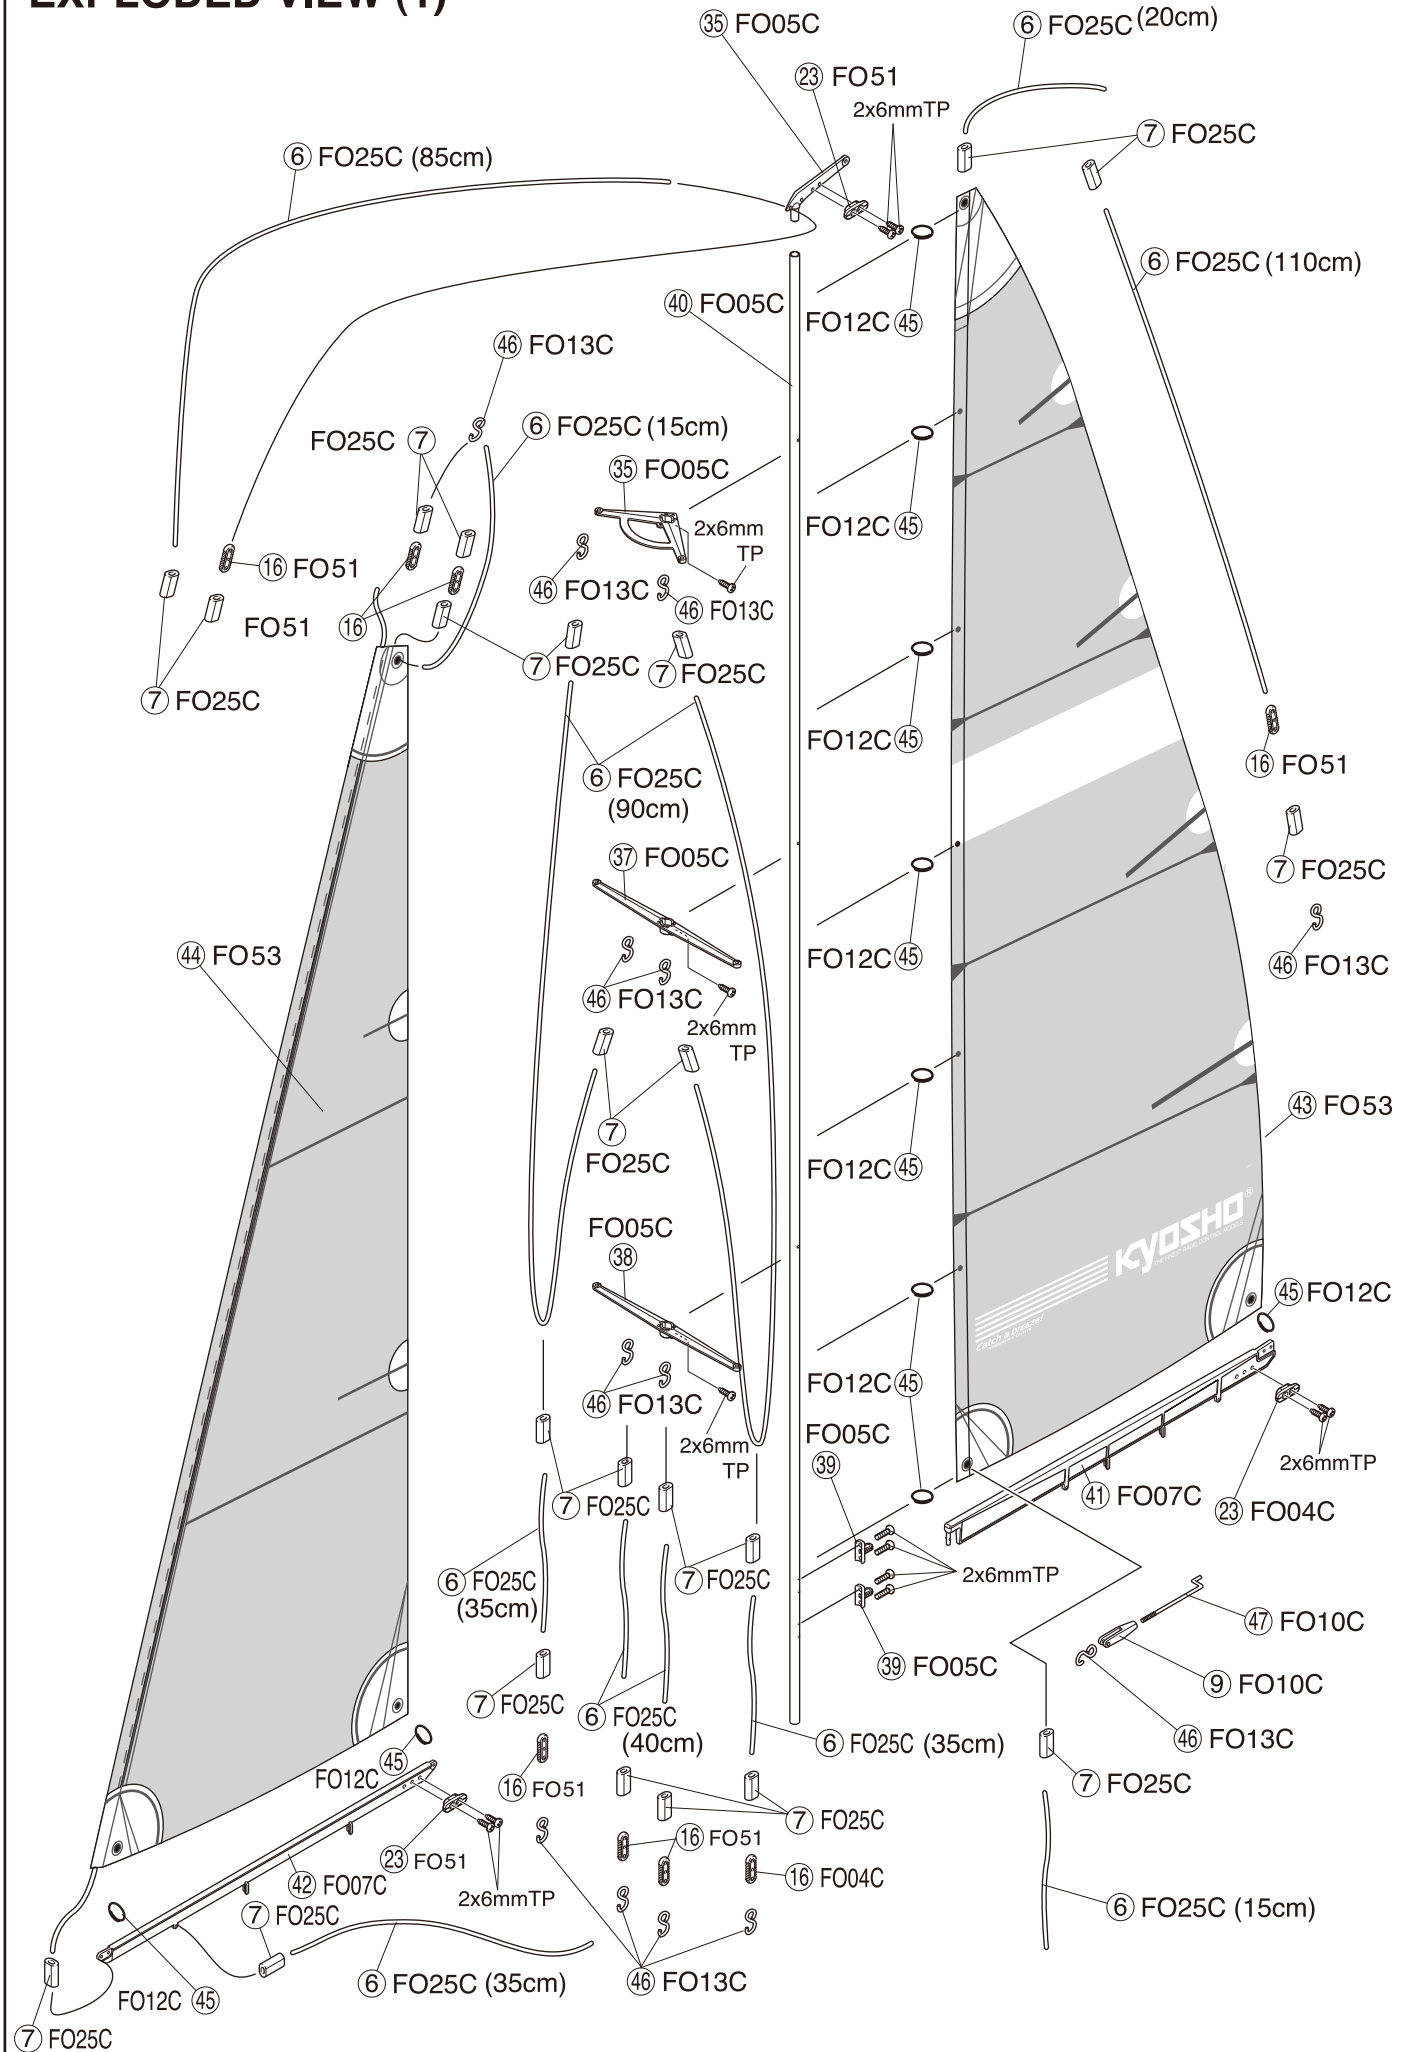

EXPLODED VIEW (1)