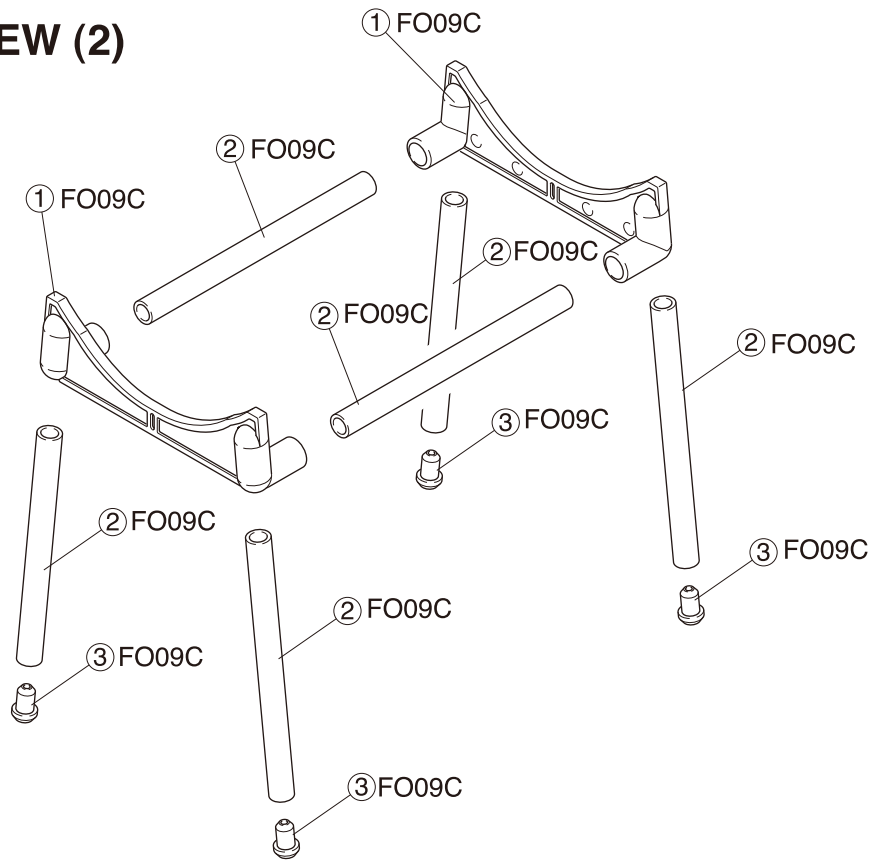

EXPLODED VIEW (2)