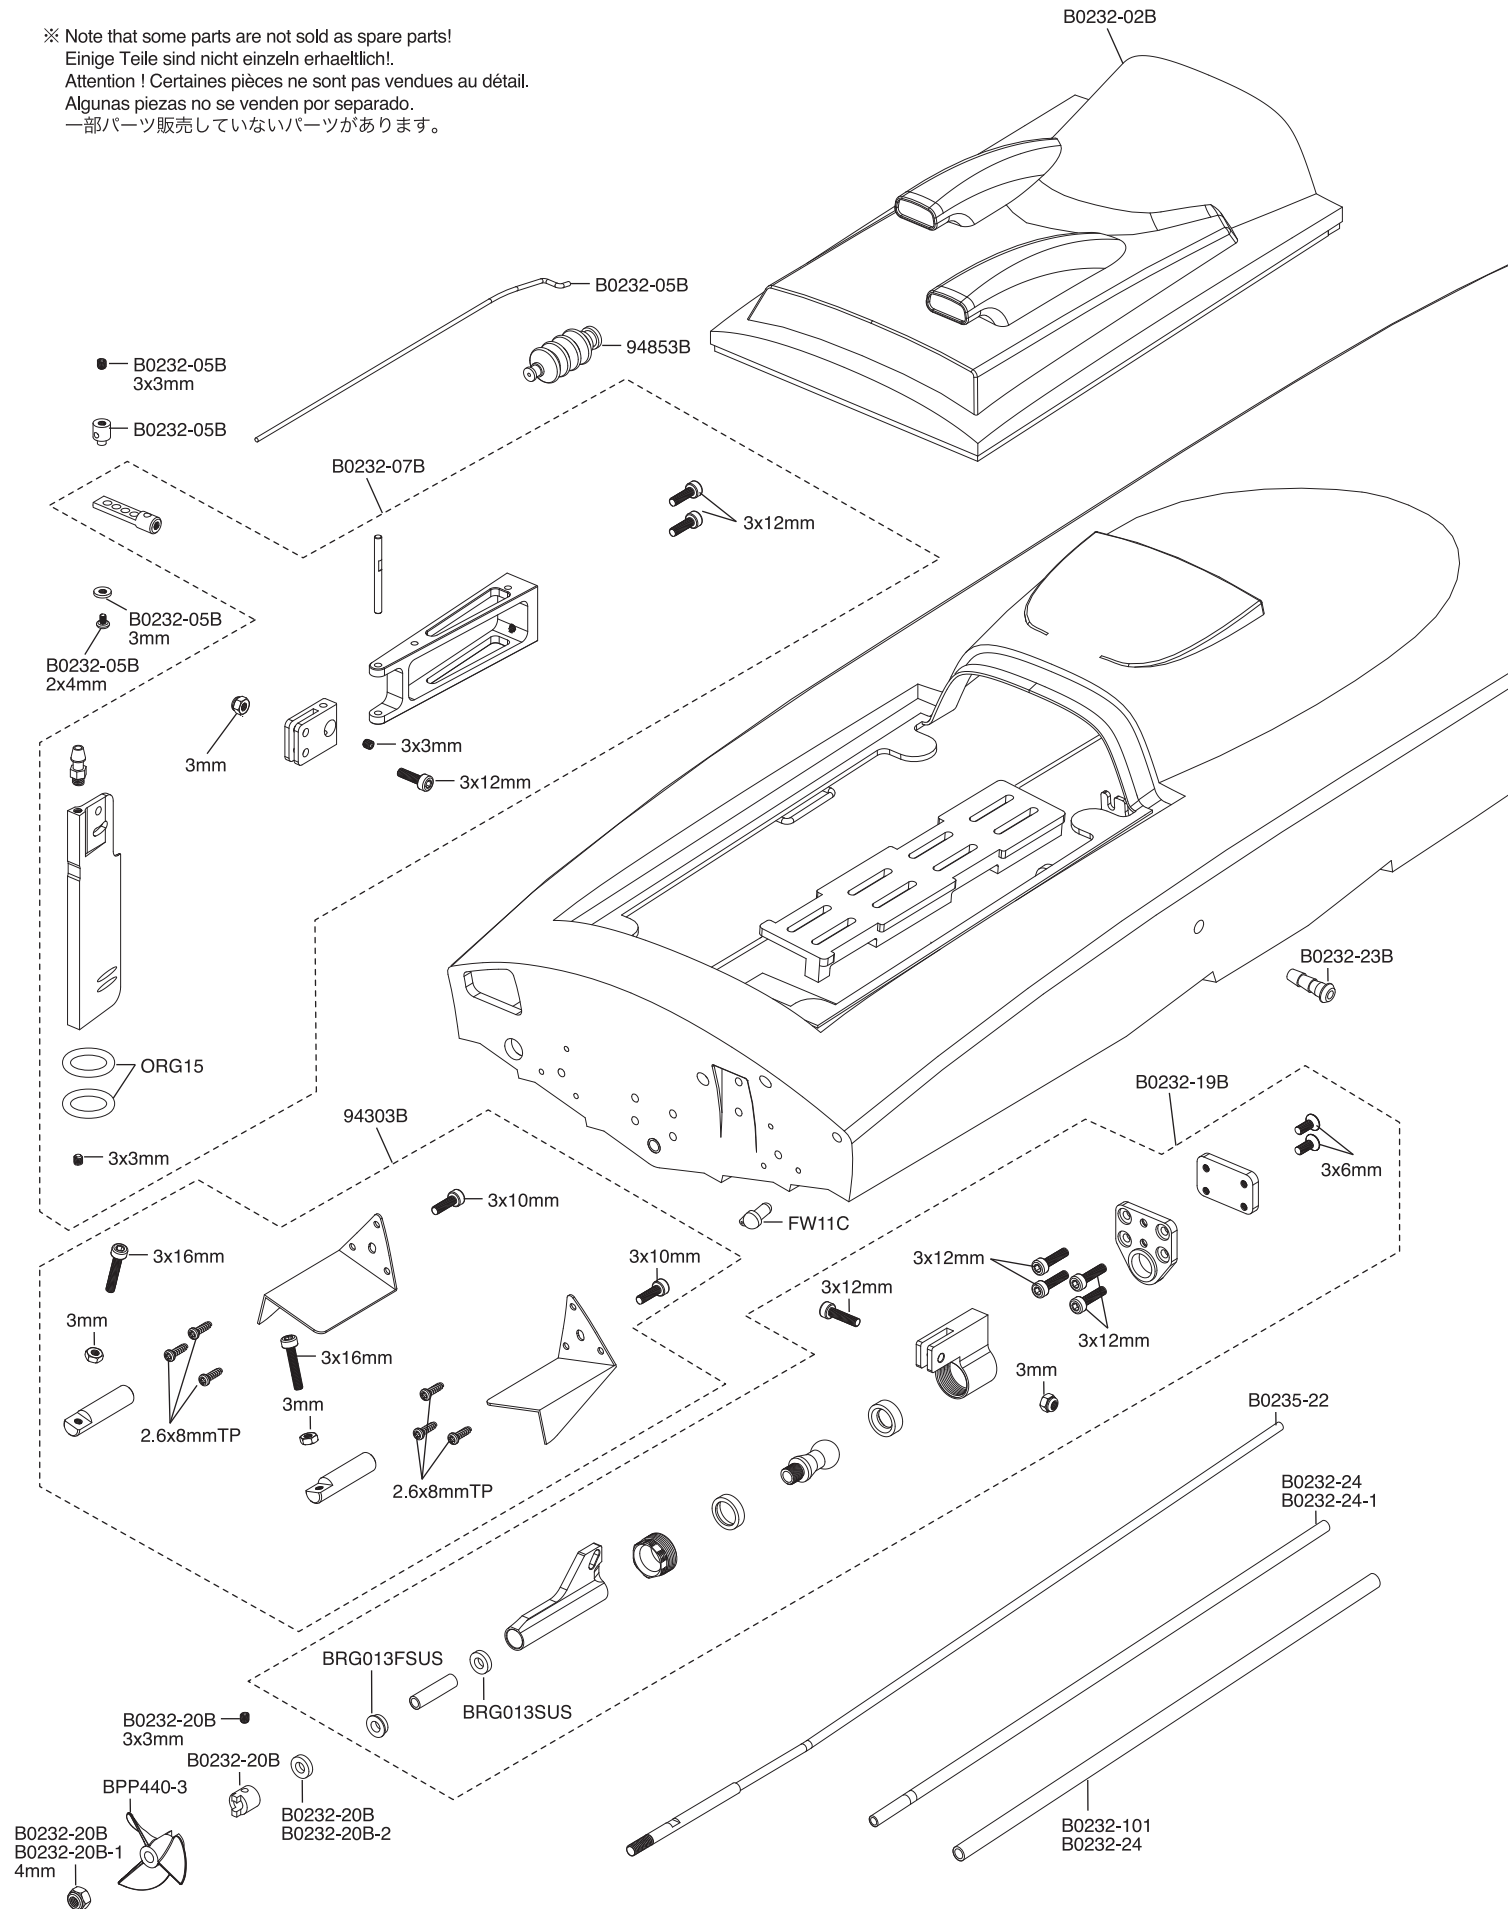

● Exploded View / Explosionszeichnung / Eclaté / Despiece 分解図

※ Note that some parts are not sold as spare parts!
Einige Teile sind nicht einzeln erhältlich!
Attention ! Certaines pièces ne sont pas vendues au détail.
Algunas piezas no se venden por separado.
一部パーツ販売していないパーツがあります。

B0232-101

B0232-12B

70831

B0232-04B

B0232-04B-2

B0232-04B-1

3x10mmTP

94851D

3x10mmTP

3x10mmTP

82135

3x3mm

3x16mm

3mm

3x6mm

3x6mm