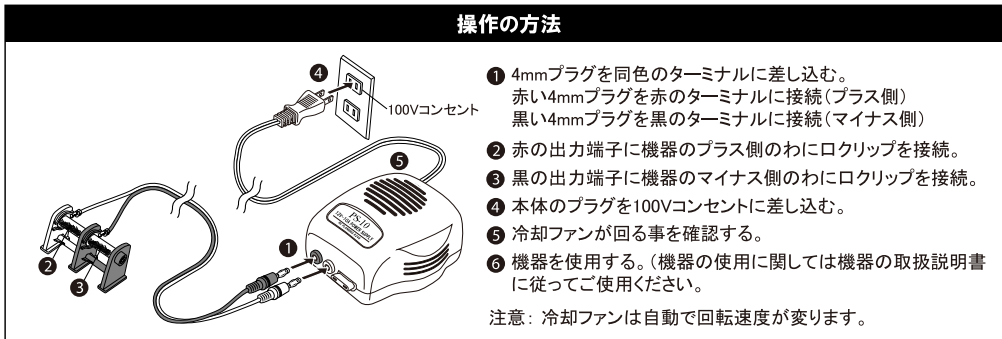

定格	
入力	AC100V 90VA 50-60Hz
出力	DC12V 10A
出力電圧	DC約13.8V (固定式)
安全回路	過電流防止ヒューズ (10A) 過熱保護回路

注意:タイヤセッターなどの瞬間的に負荷が大きくなる機器はご使用できません。また、10Aを超える負荷の大きい機器と10Aを超える充電器の同時使用はおやめください。故障の原因になる場合があります。

正常に使用できない場合

プラグをコンセントに差し込んでファンが回転しない。	プラグが正しくコンセントに差し込まれていない、またはコンセントに電源が供給されていない。(ブレーカーが落ちているなど)	正しく接続する。
	機器の接続方法が正しくない。	機器の説明書を参考にして、正しく接続する。
	出力電流オーバー。	ヒューズが切れている場合は、取り替える。機器の定格充電電流の合計が10A以下にする。
	機器の故障。	機器を修理に出す。
	他の項目に該当しない。	安定化電源本体の故障。修理に出す。
ファンは回転しているが、充電できない。	機器の故障。	機器を修理に出す。
	他の項目に該当しない。	安定化電源本体の故障。修理に出す。

《注》正しくセットしても、正常に作動しない場合は、何らかの異常が考えられます。そのまま使用しないで、お買い上げの販売店か、当社ユーザー相談室にお問い合わせください。

RC PLANNING R246

発売元: 京商株式会社

〒243-0034 神奈川県厚木市船子153

●ユーザー相談室直通電話 046-229-4115 お問い合わせは: 月曜～金曜(祝祭日を除く) 13:00～19:00

※製品改良のため、予告なく仕様を変更する場合があります。

*SPECIFICATIONS ARE SUBJECT TO CHANGE WITHOUT NOTICE.

© Copyright 2010 KYOSHO CORPORATION / 禁無断転載複製

No.R246-8811-T01

メーカー指定の純正部品を使用して
安全にR/Cを楽しみましょう。

ROUTE 246 ホームページ
www.rc-r246.com

PRINTED IN CHINA

67771002-1