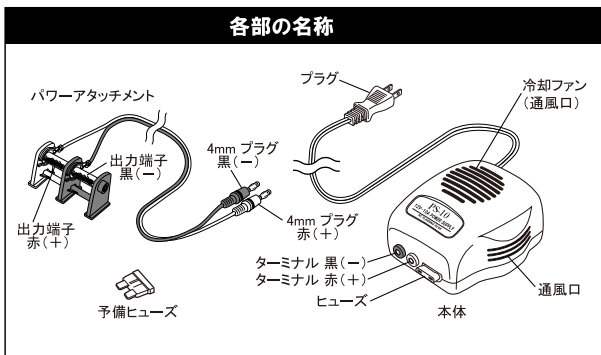

定格	
入力	AC100V 90VA 50-60Hz
出力	DC12V 10A
出力電圧	DC約13.8V (固定式)
安全回路	過電流防止ヒューズ (10A) 過熱保護回路

注意:タイヤセッターなどの瞬間的に負荷が大きくなる機器はご使用できません。また、10Aを超える負荷の大きい機器と10Aを超える充電器の同時使用はおやめください。故障の原因になる場合があります。

正常に使用できない場合

プラグをコンセントに差し込んでファンが回転しない。	プラグが正しくコンセントに差し込まれていない、またはコンセントに電源が供給されていない。(ブレーカーが落ちているなど)	正しく接続する。
	機器の接続方法が正しくない。	機器の説明書を参考にして、正しく接続する。
	出力電流オーバー。	ヒューズが切れている場合は、取り替える。機器の定格充電電流の合計が10A以下にする。
	機器の故障。	機器を修理に出す。
	他の項目に該当しない。	安定化電源本体の故障。修理に出す。
ファンは回転しているが、充電できない。	機器の故障。	機器を修理に出す。
	他の項目に該当しない。	安定化電源本体の故障。修理に出す。

《注》正しくセットしても、正常に作動しない場合は、何らかの異常が考えられます。そのまま使用しないで、お買い上げの販売店か、当社ユーザー相談室にお問い合わせください。

RC PLANNING R246

発売元: 京商株式会社

〒243-0034 神奈川県厚木市船子153

●ユーザー相談室直通電話 046-229-4115 お問い合わせは: 月曜～金曜(祝祭日を除く) 13:00～19:00

※製品改良のため、予告なく仕様を変更する場合があります。

*SPECIFICATIONS ARE SUBJECT TO CHANGE WITHOUT NOTICE.

© Copyright 2010 KYOSHO CORPORATION / 禁無断転載複製

No.R246-8811-T01

メーカー指定の純正部品を使用して
安全にR/Cを楽しみましょう。

ROUTE 246 ホームページ
www.rc-r246.com

PRINTED IN CHINA

67771002-1