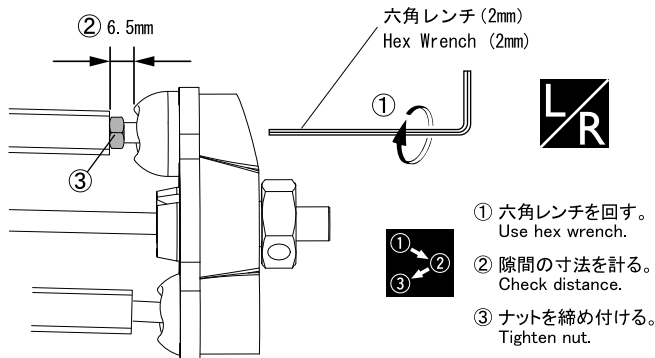

3

オプションパーツ OPTIONAL PARTS

★ FOR JAPANESE MARKET ONLY.

品番 No.	パーツ名 Parts Name	★定価 (税込)	★発送 手数料
R246-3001	フロントダンパーステー 7075S (DBX/DST/DRT/DRX用) Front Shock Stay 7075S for DBX/DST/DRT/DRX	1995	210 一律 (税込)
R246-3002	リアダンパーステー 7075S (DBX/DST/DRT/DRX用) Rear Shock Stay 7075S for DBX/DST/DRT/DRX	2100	
R246-3003	フロントトルクステー 7075S (DBX/DST/DRT/DRX用) Front Torque Stay 7075S for DBX/DST/DRT/DRX	1680	
R246-3004	リアトルクステー 7075S (DBX/DST/DRT/DRX用) Rear Torque Stay 7075S for DBX/DST/DRT/DRX	1575	
R246-3005	アルミサーボセイバー (DBX/DST/DRT/DRX用) Aluminum Servo Saver for DBX/DST/DRT/DRX	2310	

品番 No.	パーツ名 Parts Name	★定価 (税込)	★発送 手数料
R246-3008	アルミアッパーササアーム (DRT/DRX用) Aluminum Upper Sus. Arm for DRT/DRX	1470	210 一律 (税込)
R246-3009	アルミロアササアーム (DRT/DRX用) Aluminum Lower Sus. Arm for DRT/DRX	1680	
R246-3011	アルミナックルアーム (DBX/DST/DRT/DRX用) Aluminum Knuckle Arm for DBX/DST/DRT/DRX	3150	
R246-3013	アルミセンターギアカバー (DBX/DST/DRT/DRX用) AL Center Gear Cover for DBX/DST/DRT/DRX	945	

RC PLANNING R246

発売元: 京商株式会社

〒243-0034 神奈川県厚木市船子153

●ユーザー相談室直通電話 046-229-4115 お問い合わせは: 月曜～金曜 (祝祭日を除く) 13:00～19:00

*製品改良のため、予告なく仕様を変更する場合があります。

*SPECIFICATIONS ARE SUBJECT TO CHANGE WITHOUT NOTICE.

© Copyright 2009 KYOSHO CORPORATION / 禁無断転載複製

No.R246-3008-T01

メーカー指定の純正部品を使用して
安全にR/Cを楽しみましょう。

ROUTE 246 ホームページ
www.rc-r246.com

PRINTED IN CHINA

31111001-1