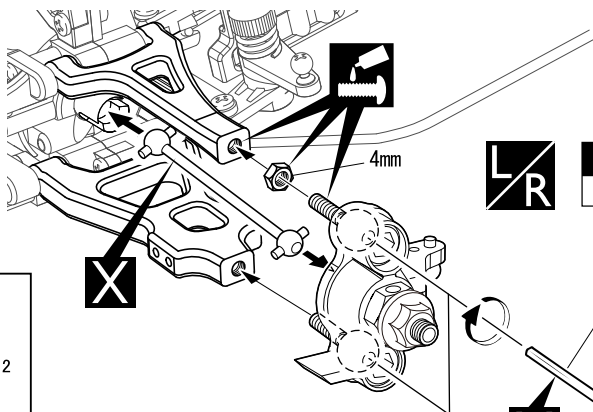

説明書に使われているマーク  
Symbols used throughout  
the instruction sheet.

ネジロック剤を塗る。  
Apply threadlocker  
(screw cement).

別購入品。  
Must be purchased  
separately!

仮止め。  
Temporarily tighten.

左右同じように組立てる。  
Assemble left and right  
sides the same way.

番号の順に組立てる。  
Assemble in the  
specified order.

1

2.6 x 6mm Screw  
ビス

2.6x6mm

ビスを取付け、車体のサスアームと付け替える。  
Install retaining screw with threadlock as  
shown, then attach arm to the chassis.

2

4mm Nut  
ナット

六角レンチ (2mm)  
Hex Wrench (2mm)