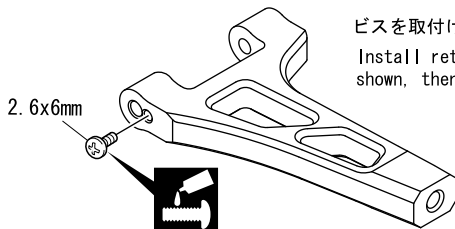

説明書に使われているマーク  
Symbols used throughout  
the instruction sheet.

ネジロック剤を塗る。  
Apply threadlocker  
(screw cement).

別購入品。  
Must be purchased  
separately!

仮止め。  
Temporarily tighten.

左右同じように組立てる。  
Assemble left and right  
sides the same way.

番号の順に組立てる。  
Assemble in the  
specified order.

1

2.6 x 6mm Screw  
ビス

2.6x6mm

ビスを取付け、車体のサスアームと付け替える。  
Install retaining screw with threadlock as  
shown, then attach arm to the chassis.

2

4mm Nut  
ナット

六角レンチ (2mm)  
Hex Wrench (2mm)