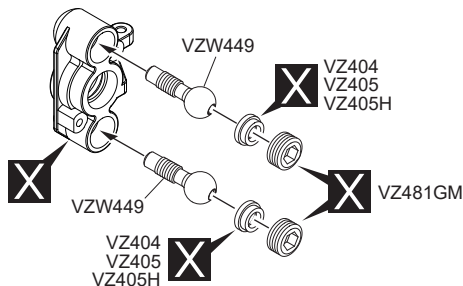

※ご使用前にこの説明書を良くお読みになり十分に理解してください。  
Before beginning assembly, please read these instructions thoroughly!

VZW449

V2ライトウエイトサスボールスクリュー(9mm/4入/7075)

V2 Lightweight Sus.Ball Screw(9mm/4pcs)

取扱説明書  
INSTRUCTION SHEET  
No.VZW449

V-ONE R4sシリーズに使用する場合は、別途VZ404またはVZ405(H)とVZ481GMをご購入ください。  
When using for V-ONE R4s series, please purchase VZ404 or VZ405(H) and VZ481GM separately.

説明書に使われているマーク  
Symbols used throughout the instruction manual, comprise:

## オプションパーツ OPTIONAL PARTS

★ FOR JAPANESE MARKET ONLY.

品番 No.	パーツ名 Part Names
VZ404	フロントサスアームセット (R4) Front Suspension Arm Set (R4)
VZ405	リアサスアームセット (R4) Rear Suspension Arm Set (R4)

品番 No.	パーツ名 Part Names
VZ481GM	10mmスクリューキャップ(ガンメタ/2入/FM338) 10mm Screw Cap (Gunmetal/2pcs/FM338)
VZ405H	ハードリアサスアームセット(R4/2入) Hard Rear Suspension Arm Set (R4/2pcs)