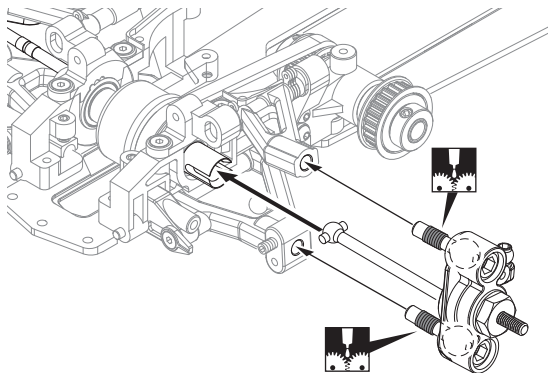

※ご使用前にこの説明書を良くお読みになり十分に理解してください。
Before beginning assembly, please read these instructions thoroughly!

VZW449

V2ライトウエイトサスボールスクリュー(9mm/4入/7075)

V2 Lightweight Sus.Ball Screw(9mm/4pcs)

取扱説明書
INSTRUCTION SHEET
No.VZW449

V-ONE R4sシリーズに使用する場合は、別途VZ404またはVZ405(H)とVZ481GMをご購入ください。
When using for V-ONE R4s series, please purchase VZ404 or VZ405(H) and VZ481GM separately.

説明書に使われているマーク
Symbols used throughout the instruction manual, comprise:

別購入品
Must be purchased separately.

グリスを塗る。
Apply grease.

オプションパーツ OPTIONAL PARTS

★ FOR JAPANESE MARKET ONLY.

品番 No.	パーツ名 Part Names
VZ404	フロントサスアームセット (R4) Front Suspension Arm Set (R4)
VZ405	リアサスアームセット (R4) Rear Suspension Arm Set (R4)

品番 No.	パーツ名 Part Names
VZ481GM	10mmスクリューキャップ(ガンメタ/2入/FM338) 10mm Screw Cap (Gunmetal/2pcs/FM338)
VZ405H	ハードリアサスアームセット(R4/2入) Hard Rear Suspension Arm Set (R4/2pcs)

メーカー指定の純正部品を使用して
安全にR/Cを楽しみましょう。

京商ホームページ
www.kyosho.com

※製品改良のため、予告なく仕様を変更する場合があります。
※SPECIFICATIONS ARE SUBJECT TO CHANGE WITHOUT NOTICE.

© 2022 KYOSHO CORPORATION / 禁無断転載複製
VZW449-T02

京商株式会社

〒243-0021 神奈川県厚木市 岡田3050
厚木アクストメインタワー7F

●ユーザー相談室直通電話 046-229-4115
お問い合わせは：月曜～金曜(祝祭日を除く)
13：00～18：00

60112206-1 PRINTED IN JAPAN