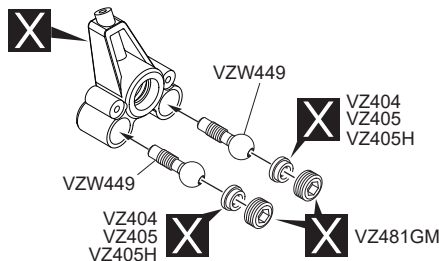

※ご使用前にこの説明書を良くお読みになり十分に理解してください。  
Before beginning assembly, please read these instructions thoroughly!

VZW449

V2ライトウエイトサスボールスクリュー(9mm/4入/7075)

V2 Lightweight Sus.Ball Screw(9mm/4pcs)

取扱説明書  
INSTRUCTION SHEET  
No.VZW449

V-ONE R4sシリーズに使用する場合は、別途VZ404またはVZ405(H)とVZ481GMをご購入ください。  
When using for V-ONE R4s series, please purchase VZ404 or VZ405(H) and VZ481GM separately.

説明書に使われているマーク  
Symbols used throughout the instruction manual, comprise:

## オプションパーツ OPTIONAL PARTS

★ FOR JAPANESE MARKET ONLY.

品番 No.	パーツ名 Part Names
VZ404	フロントサスアームセット (R4) Front Suspension Arm Set (R4)
VZ405	リアサスアームセット (R4) Rear Suspension Arm Set (R4)

品番 No.	パーツ名 Part Names
VZ481GM	10mmスクリューキャップ(ガンメタ/2入/FM338) 10mm Screw Cap (Gunmetal/2pcs/FM338)
VZ405H	ハードリアサスアームセット(R4/2入) Hard Rear Suspension Arm Set (R4/2pcs)