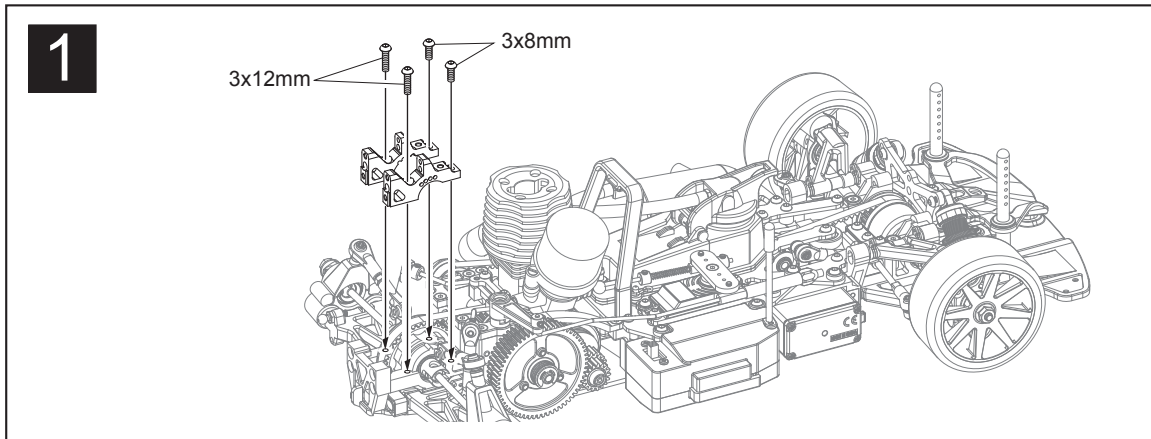

※ご使用前にこの説明書を良くお読みになり十分に理解してください。
Before beginning assembly, please read these instructions thoroughly!

VZW433 V2アルミリヤバルクアップパーセット(R4Evo/R4/R4s)
V2 Aluminum Upper Rear Bulkhead Set (R4Evo/R4/R4s)

お買い上げありがとうございます。ご使用前にこの取扱説明書とキットの取扱説明書を合せてお読みください。
Thank you for purchasing this product. Before installation, please carefully read and follow the instructions on this sheet in conjunction with the instruction manual of your kit.

- 3 x 8mm ボタンヘックスビス
Button Hex Screw 2
- 3 x 12mm ボタンヘックスビス
Button Hex Screw 2

- 3 x 6mm ボタンヘックスビス
Button Hex Screw 4

スペアパーツ SPARE PARTS

★FOR JAPANESE MARKET ONLY

品番 No.	パーツ名 Part Names	※定価 (税抜)
VZW433-01	カーボンアップパーアームプレートセット(VZW433) Carbon Upper Arm Plate Set(for VZW433)	2000
1-S13006H	ボタンビス(M3x6)(ヘックス/10入) Button Screw(Hex/M3x6/10pcs)	300
1-S13008H	ボタンビス(M3x8)(ヘックス/10入) Button Screw(Hex/M3x8/10pcs)	300

品番 No.	パーツ名 Part Names	※定価 (税抜)
1-S13012H	ボタンビス(M3x12)(ヘックス/10入) Button Screw(Hex/M3x12/10pcs)	300
1-S53008	セットビス(M3x8/10入) Set Screw(M3x8/10pcs)	300

メーカー指定の純正部品を使用して
安全にR/Cを楽しみましょう。

京商ホームページ
www.kyosho.com