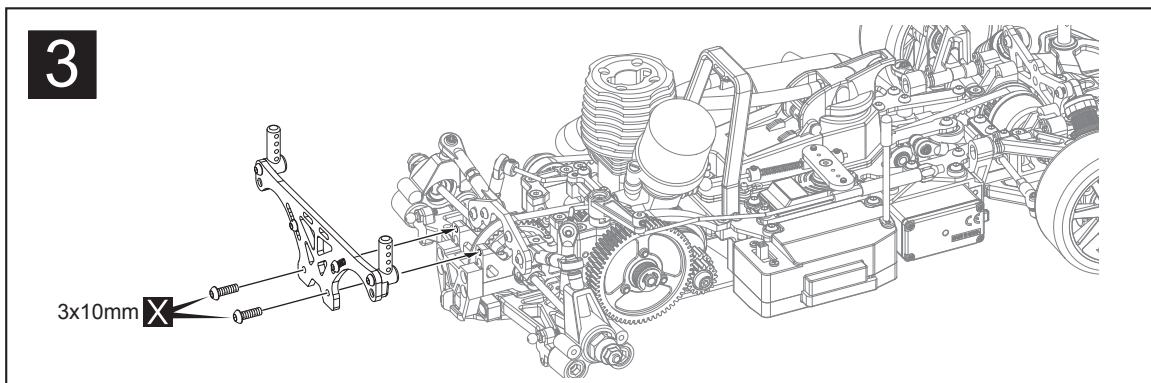

※ご使用前にこの説明書を良くお読みになり十分に理解してください。
Before beginning assembly, please read these instructions thoroughly!

VZW433 V2アルミリヤバルクアップパーセット(R4Evo/R4/R4s)
V2 Aluminum Upper Rear Bulkhead Set (R4Evo/R4/R4s)

お買い上げありがとうございます。ご使用前にこの取扱説明書とキットの取扱説明書を合せてお読みください。
Thank you for purchasing this product. Before installation, please carefully read and follow the instructions on this sheet in conjunction with the instruction manual of your kit.

- 3 x 8mm ボタンヘックスビス
Button Hex Screw 2
- 3 x 12mm ボタンヘックスビス
Button Hex Screw 2

- 3 x 6mm ボタンヘックスビス
Button Hex Screw 4

スペアパーツ SPARE PARTS

★FOR JAPANESE MARKET ONLY

品番 No.	パーツ名 Part Names	※定価 (税抜)
VZW433-01	カーボンアップパーアームプレートセット(VZW433) Carbon Upper Arm Plate Set(for VZW433)	2000
1-S13006H	ボタンビス(M3x6)(ヘックス/10入) Button Screw(Hex/M3x6/10pcs)	300
1-S13008H	ボタンビス(M3x8)(ヘックス/10入) Button Screw(Hex/M3x8/10pcs)	300

品番 No.	パーツ名 Part Names	※定価 (税抜)
1-S13012H	ボタンビス(M3x12)(ヘックス/10入) Button Screw(Hex/M3x12/10pcs)	300
1-S53008	セットビス(M3x8/10入) Set Screw(M3x8/10pcs)	300

メーカー指定の純正部品を使用して
安全にR/Cを楽しみましょう。

京商ホームページ
www.kyosho.com