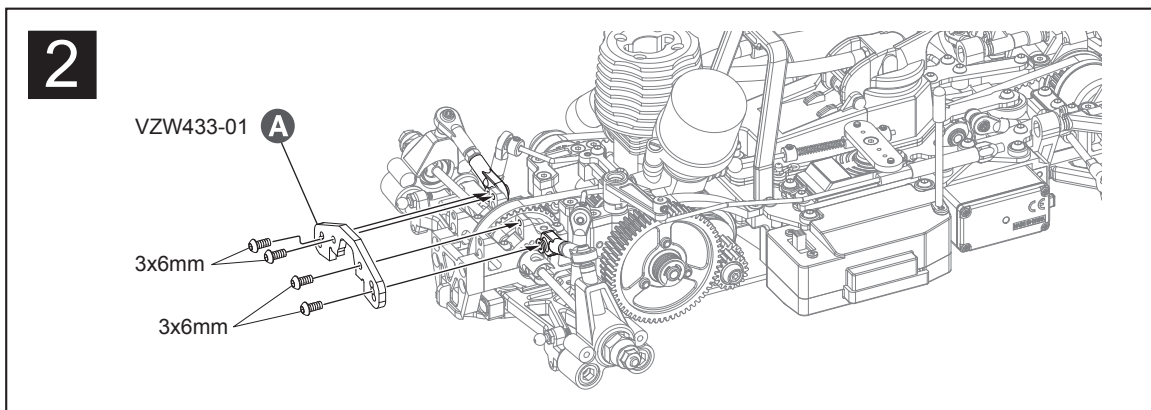

※ご使用前にこの説明書を良くお読みになり十分に理解してください。
Before beginning assembly, please read these instructions thoroughly!

VZW433 V2アルミリヤバルクアップパーセット(R4Evo/R4/R4s)
V2 Aluminum Upper Rear Bulkhead Set (R4Evo/R4/R4s)

お買い上げありがとうございます。ご使用前にこの取扱説明書とキットの取扱説明書を合せてお読みください。
Thank you for purchasing this product. Before installation, please carefully read and follow the instructions on this sheet in conjunction with the instruction manual of your kit.

- 3 x 8mm ボタンヘックスビス
Button Hex Screw 2
- 3 x 12mm ボタンヘックスビス
Button Hex Screw 2

- 3 x 6mm ボタンヘックスビス
Button Hex Screw 4

スペアパーツ SPARE PARTS

★FOR JAPANESE MARKET ONLY

品番 No.	パーツ名 Part Names	※定価 (税抜)
VZW433-01	カーボンアップパーアームプレートセット(VZW433) Carbon Upper Arm Plate Set(for VZW433)	2000
1-S13006H	ボタンビス(M3x6)(ヘックス/10入) Button Screw(Hex/M3x6/10pcs)	300
1-S13008H	ボタンビス(M3x8)(ヘックス/10入) Button Screw(Hex/M3x8/10pcs)	300

品番 No.	パーツ名 Part Names	※定価 (税抜)
1-S13012H	ボタンビス(M3x12)(ヘックス/10入) Button Screw(Hex/M3x12/10pcs)	300
1-S53008	セットビス(M3x8/10入) Set Screw(M3x8/10pcs)	300

メーカー指定の純正部品を使用して
安全にR/Cを楽しみましょう。

京商ホームページ
www.kyosho.com