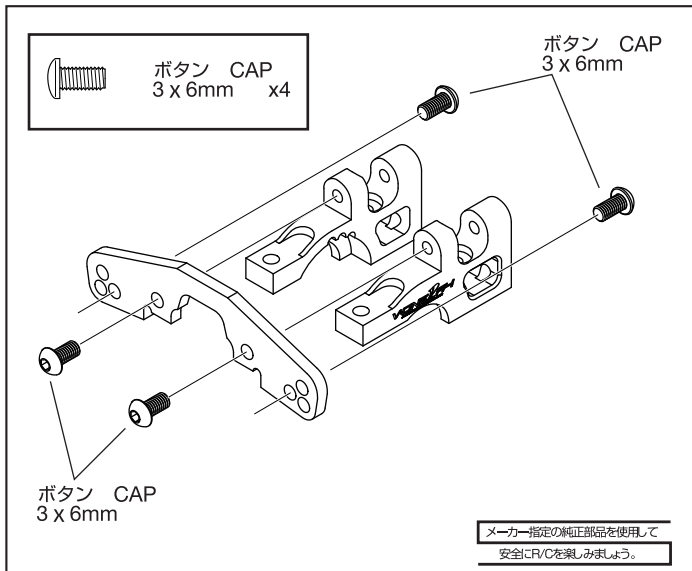

※ご使用前にこの説明書を良くお読みになり十分に理解してください。
Before beginning assembly, please read these instructions thoroughly!

V-ONE R4用
アルミリヤバルクアップセット
For V-ONE R4
Aluminum Rear Bulk Upper Set

取扱説明書
INSTRUCTION SHEET
No.VZW425

この説明書と、キットの組立て説明書を、合わせて読んでください。
Before installation, please carefully read and follow the instructions on this sheet in conjunction with the instruction manual in your kit.

※製品改良のため、予告なく仕様変更する場合があります。
*SPECIFICATIONS ARE SUBJECT TO CHANGE WITHOUT NOTICE.

京商株式会社

〒243-0034 神奈川県厚木市船子153
●ユーザー相談室直通TEL 046-229-4115
お問い合わせは:月曜～金曜(祝祭日を除く)

京商ホームページ
www.kyosho.com

13:00～19:00