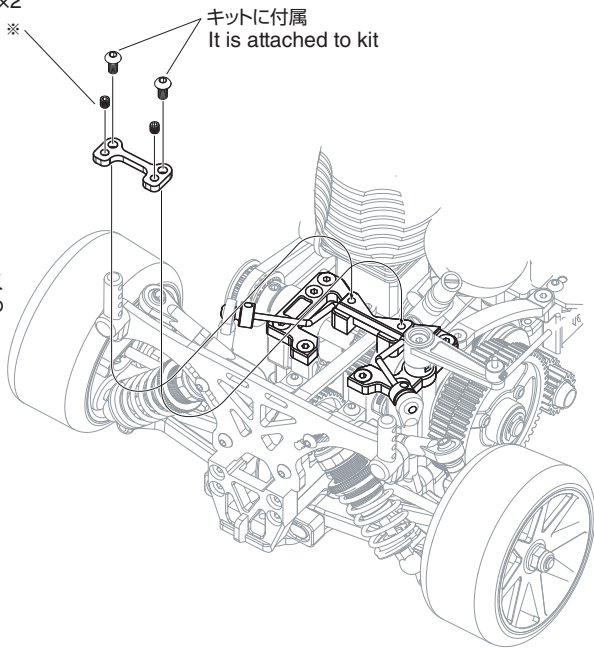

※ご使用前にこの説明書を良くお読みになり十分に理解してください。

Before commencing assembly, please read these instructions thoroughly!

リヤスタビホルダー
V-One R4用
Rear Stabilizer Holder
for V-One R4

取扱説明書
INSTRUCTION SHEET
No. VZW420

1

3x3mm セットビス x2
SET SCREW ※

キットに付属
It is attached to kit

3 x 3mm セットビス
Set Screw

 2

※スタビライザーバーをガタなく
スムーズに作動するように締め
込みます。
A stabilizer bar adjust
it to smoothly.

付属していない部品
Not included

メーカー指定の純正部品を使用して
安全にR/Cを楽しみましょう。

京商ホームページ
<http://www.kyosho.com>