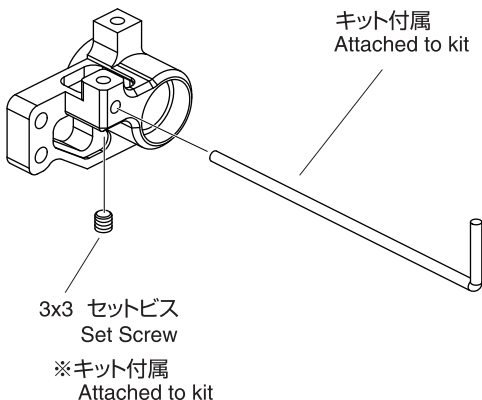

※ご使用前にこの説明書を良くお読みになり十分に理解してください。  
Before beginning assembly, please read these instructions thoroughly!

V-ONE R4用  
アルミミドルシャフトマウント  
For V-ONE R4  
Aluminum Middle Shaft Mount

取扱説明書  
INSTRUCTION SHEET  
No.VZW410

この説明書と、キットの組立て説明書を、合わせて読んでください。  
Before installation, please carefully read and follow the instructions on this sheet in conjunction with the instruction manual in your kit.

メーカー指定の純正部品を使用して  
安全にR/Cを楽しみましょう。