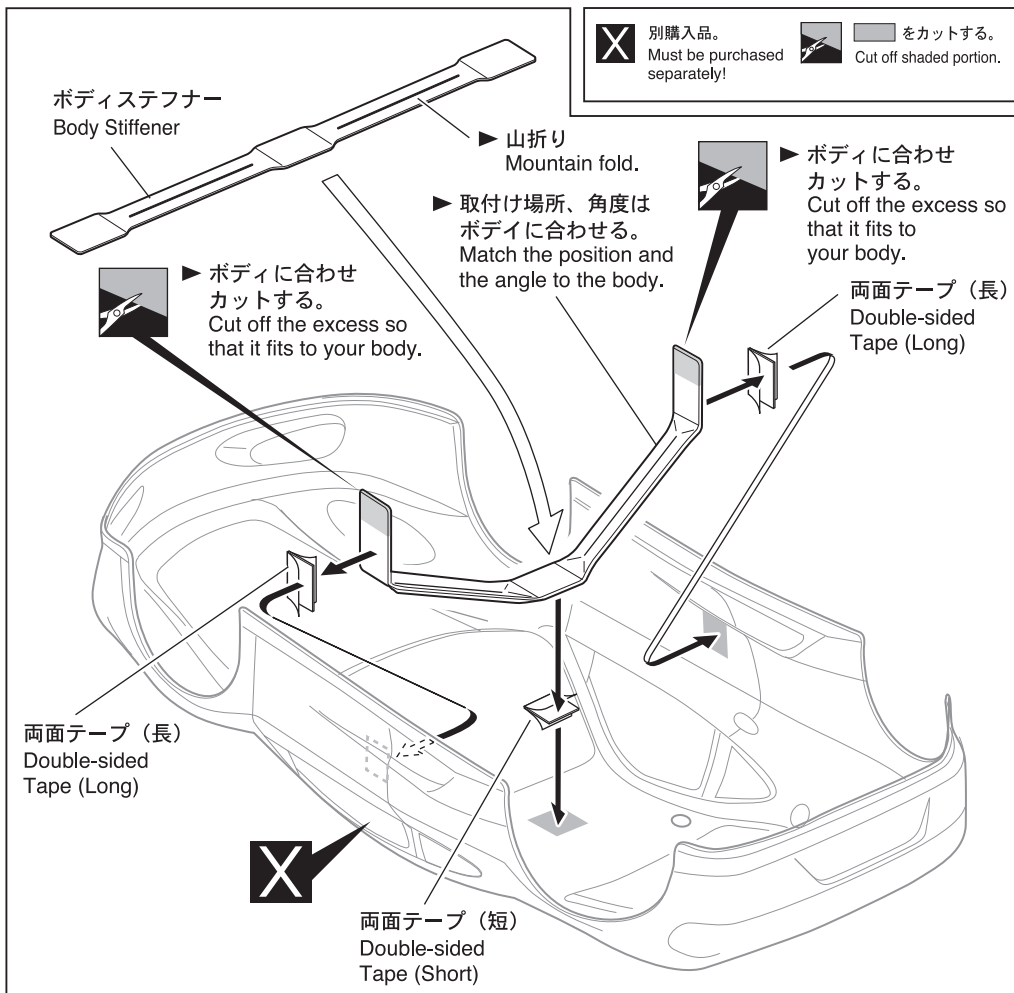

※ご使用前にこの説明書を良くお読みになり十分に理解してください。
Before beginning assembly, please read these instructions thoroughly!

ボディステフナー(1/10 ツーリングボディ用) Body Stiffener(for 1/10 Touring Body)

KYOSHO[®]
THE FINEST RADIO CONTROL MODELS
取扱説明書
INSTRUCTION SHEET
No.VZW224

効能：走行中、ボディのバタツキを抑えます。
Effect：Suppresses the vibration of the body while running.

メーカー指定の純正部品を使用して
安全にR/Cを楽しみましょう。

京商ホームページ
<http://www.kyosho.com>

※製品改良のため、予告なく仕様を変更する場合があります。

*SPECIFICATIONS ARE SUBJECT TO CHANGE WITHOUT NOTICE.