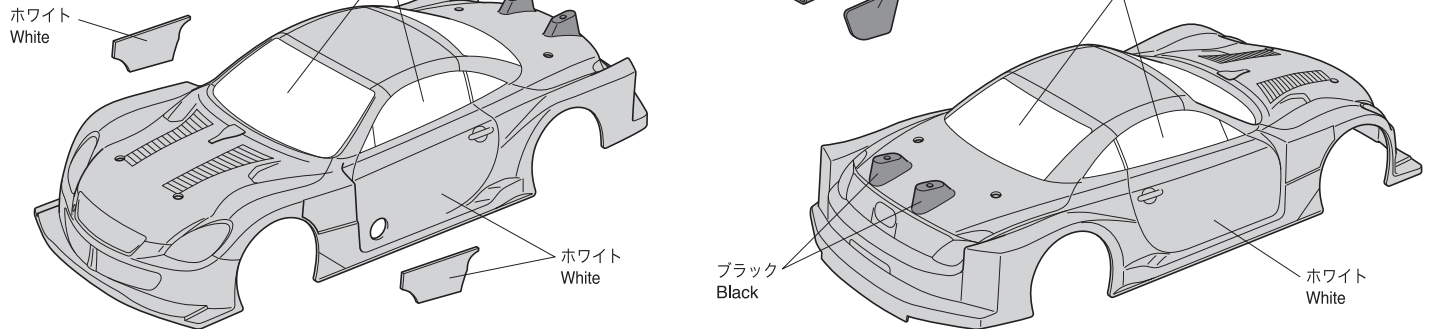

※ご使用前にこの説明書を良くお読みになり十分に理解してください。
Before beginning assembly, please read these instructions thoroughly.

スポンサーデカール

ペトロナストムス SC430

Sponsor Decal

PETRONAS TOM'S SC430

取扱説明書
INSTRUCTION SHEET
No.39298-1

塗装 Painting

▶京商スプレーカラーでボディ内側を塗装する。
Paint the body shell from the inside using
Kyosho spray colors.

No.76001	ホワイト / White Weiß / Blanc / Blanco
No.76002	ブラック / Black Schwarz / Noir / Negro

デカール Decals

▶図の位置に①から順にデカールをはる。
Apply the decals to the positions indicated in numerical order.
▶カッコの中は反対側用のデカールナンバーです。
The decal numbers between brackets are only for the opposite side.