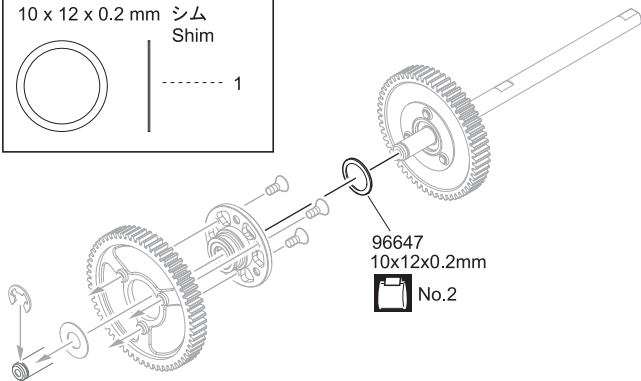

取扱説明書に変更があります。組立てる前に必ずこの補足説明書をお読みください。

Please use these supplementary instructions in conjunction with the manual included in your kit.

23ページ Page 23

26 2スピードユニット
2 Speed Unit

10 x 12 x 0.2 mm シム
Shim

メーカー指定の純正部品を使用して
安全にR/Cを楽しみましょう。