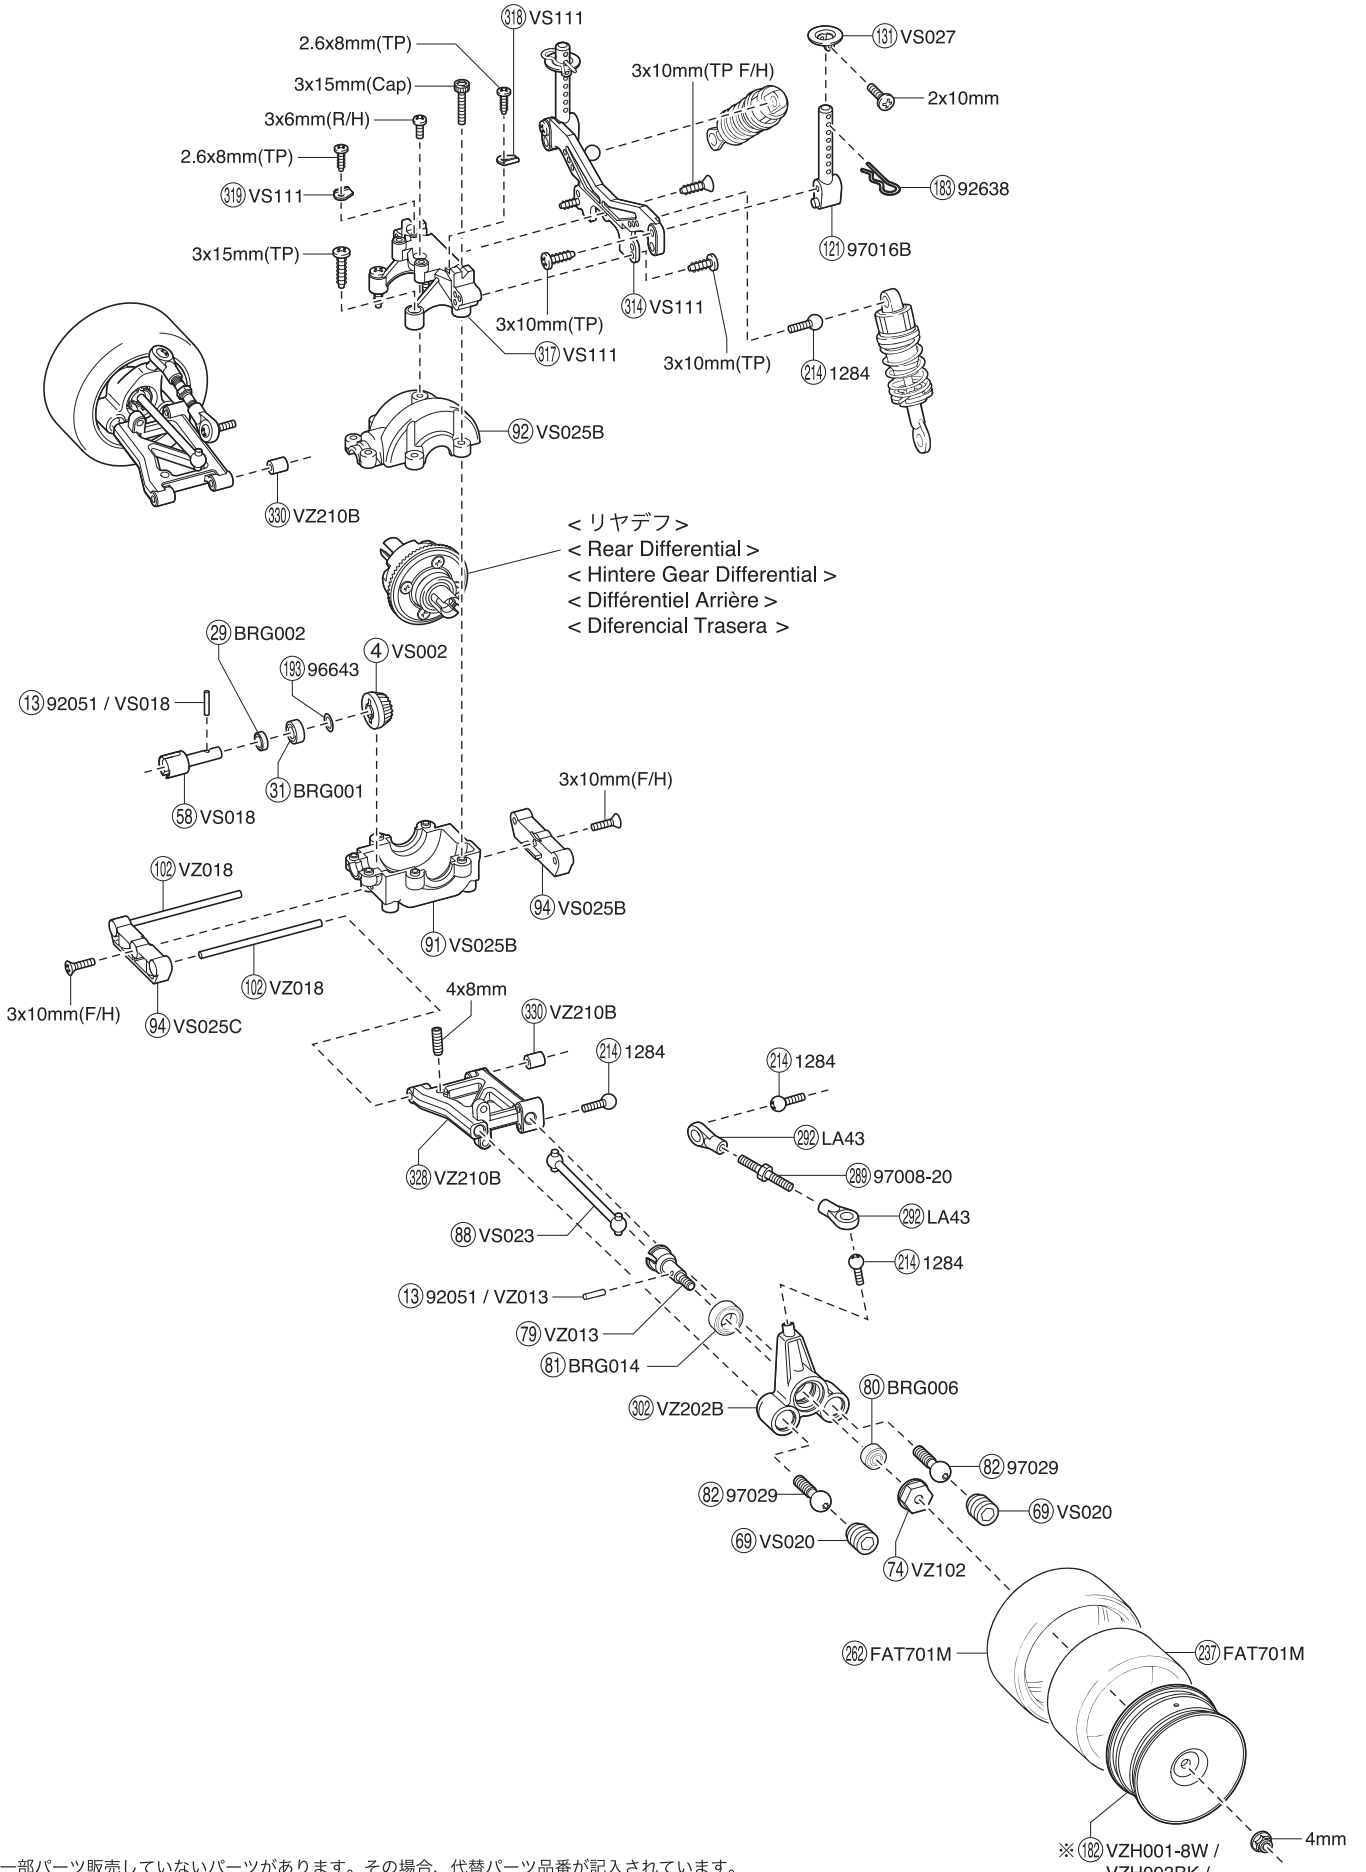

リヤ / Rear / Hinten /
Arrière / Trasera

※一部パーツ販売していないパーツがあります。その場合、代替パーツ品番が記入されています。
Some parts are not available for sale. For these parts, the corresponding substitute part number is entered.
Einige Teile koennen nicht nachbestellt werden; fuer diese haben wir die entsprechende Ersatzartikelnummer angegeben.
Certaines pièces ne sont pas disponibles à la vente et sont remplacées par les références de substitution mentionnées.
Algunas piezas no están disponibles para la venta. Para estas piezas encontrará indicada la referencia alternativa.