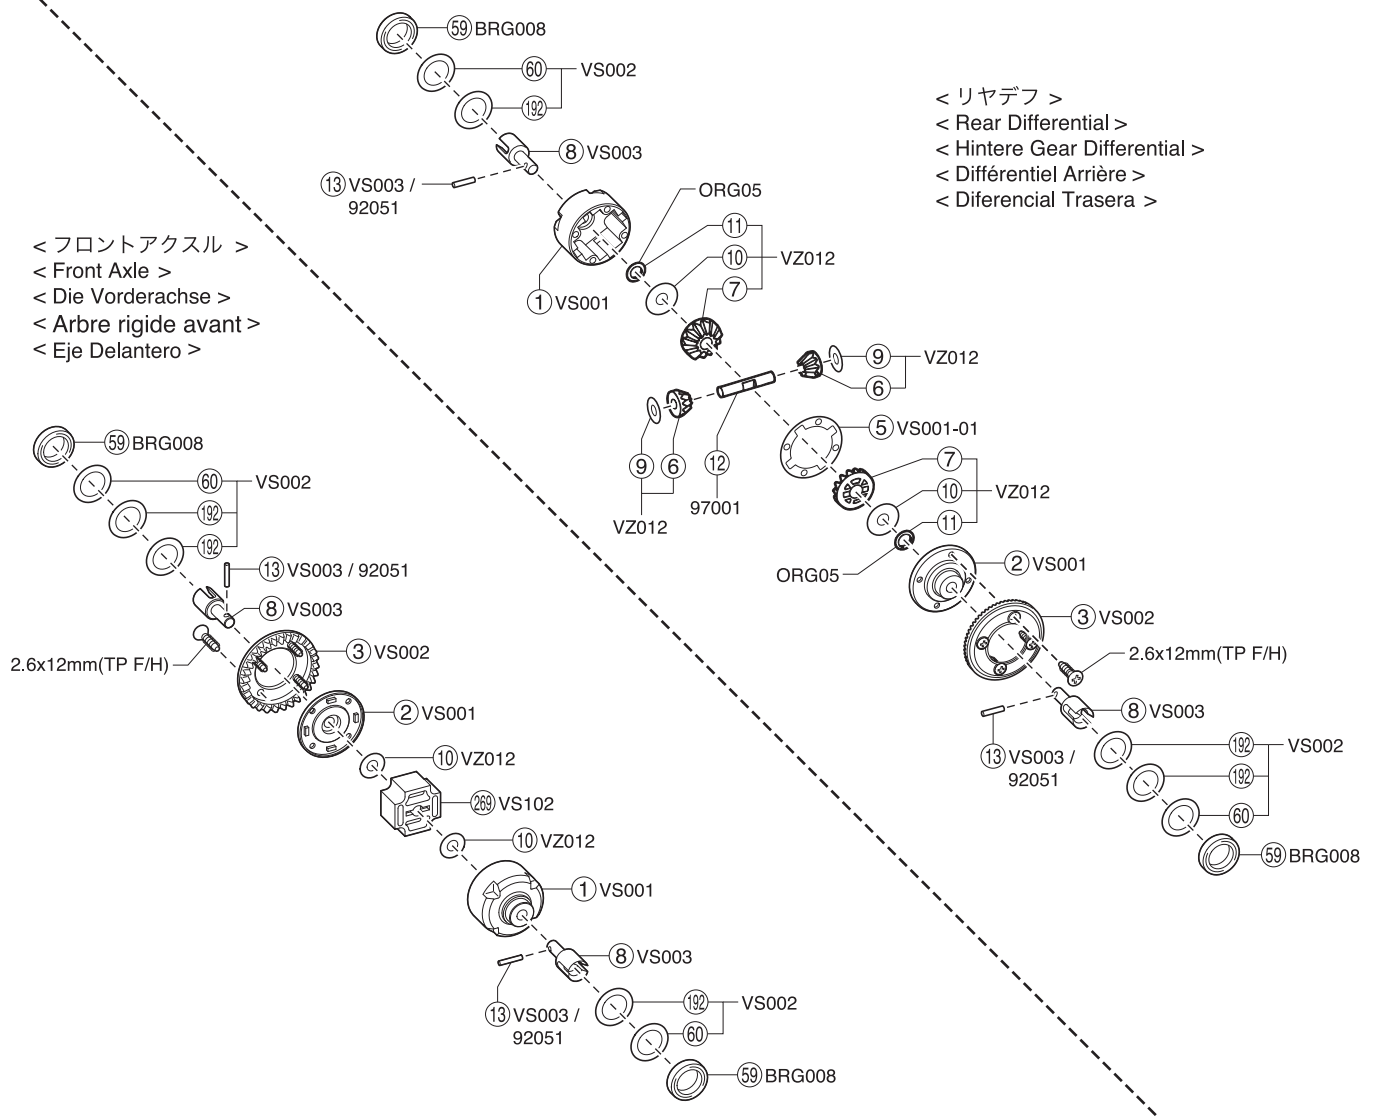

デフギヤ / Differential / Gear Differential
Différentiel / Diferencial