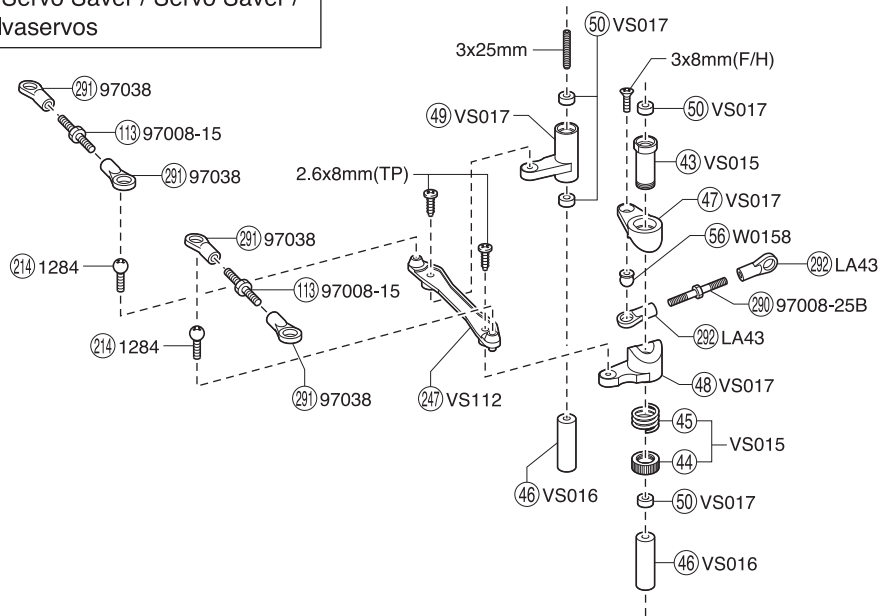

● 分解図
EXPLODED VIEW
EXPLOSIONSZEICHNUNG
VUE ECLATEE
DESPIECE

分解図 / Exploded View / Explosionszeichnung / Eclaté / Despiece

フロント / Front / Vorne /
Avant / Delantera

※一部パーツ販売していないパーツがあります。その場合、代替パーツ品番が記入されています。
Some parts are not available for sale. For these parts, the corresponding substitute part number is entered.
Einige Teile koennen nicht nachbestellt werden; fuer diese haben wir die entsprechende Ersatzartikelnummer angegeben.
Certains piéces ne sont pas disponibles à la vente et sont remplacées par les références de substitution mentionnées.
Algunas piezas no están disponibles para la venta. Para estas piezas encontrará indicada la referencia alternativa.

< フロントアクスル >
< Front Axle >
< Die Vorderachse >
< Arbre rigide avant >
< Eje Delantero >

サーボセイバー / Servo Saver / Servo Saver /
Sauve-servo / Salvaservos

メカボックス / Radio Box / RC Box /
Boîtier radio / Caja de radio