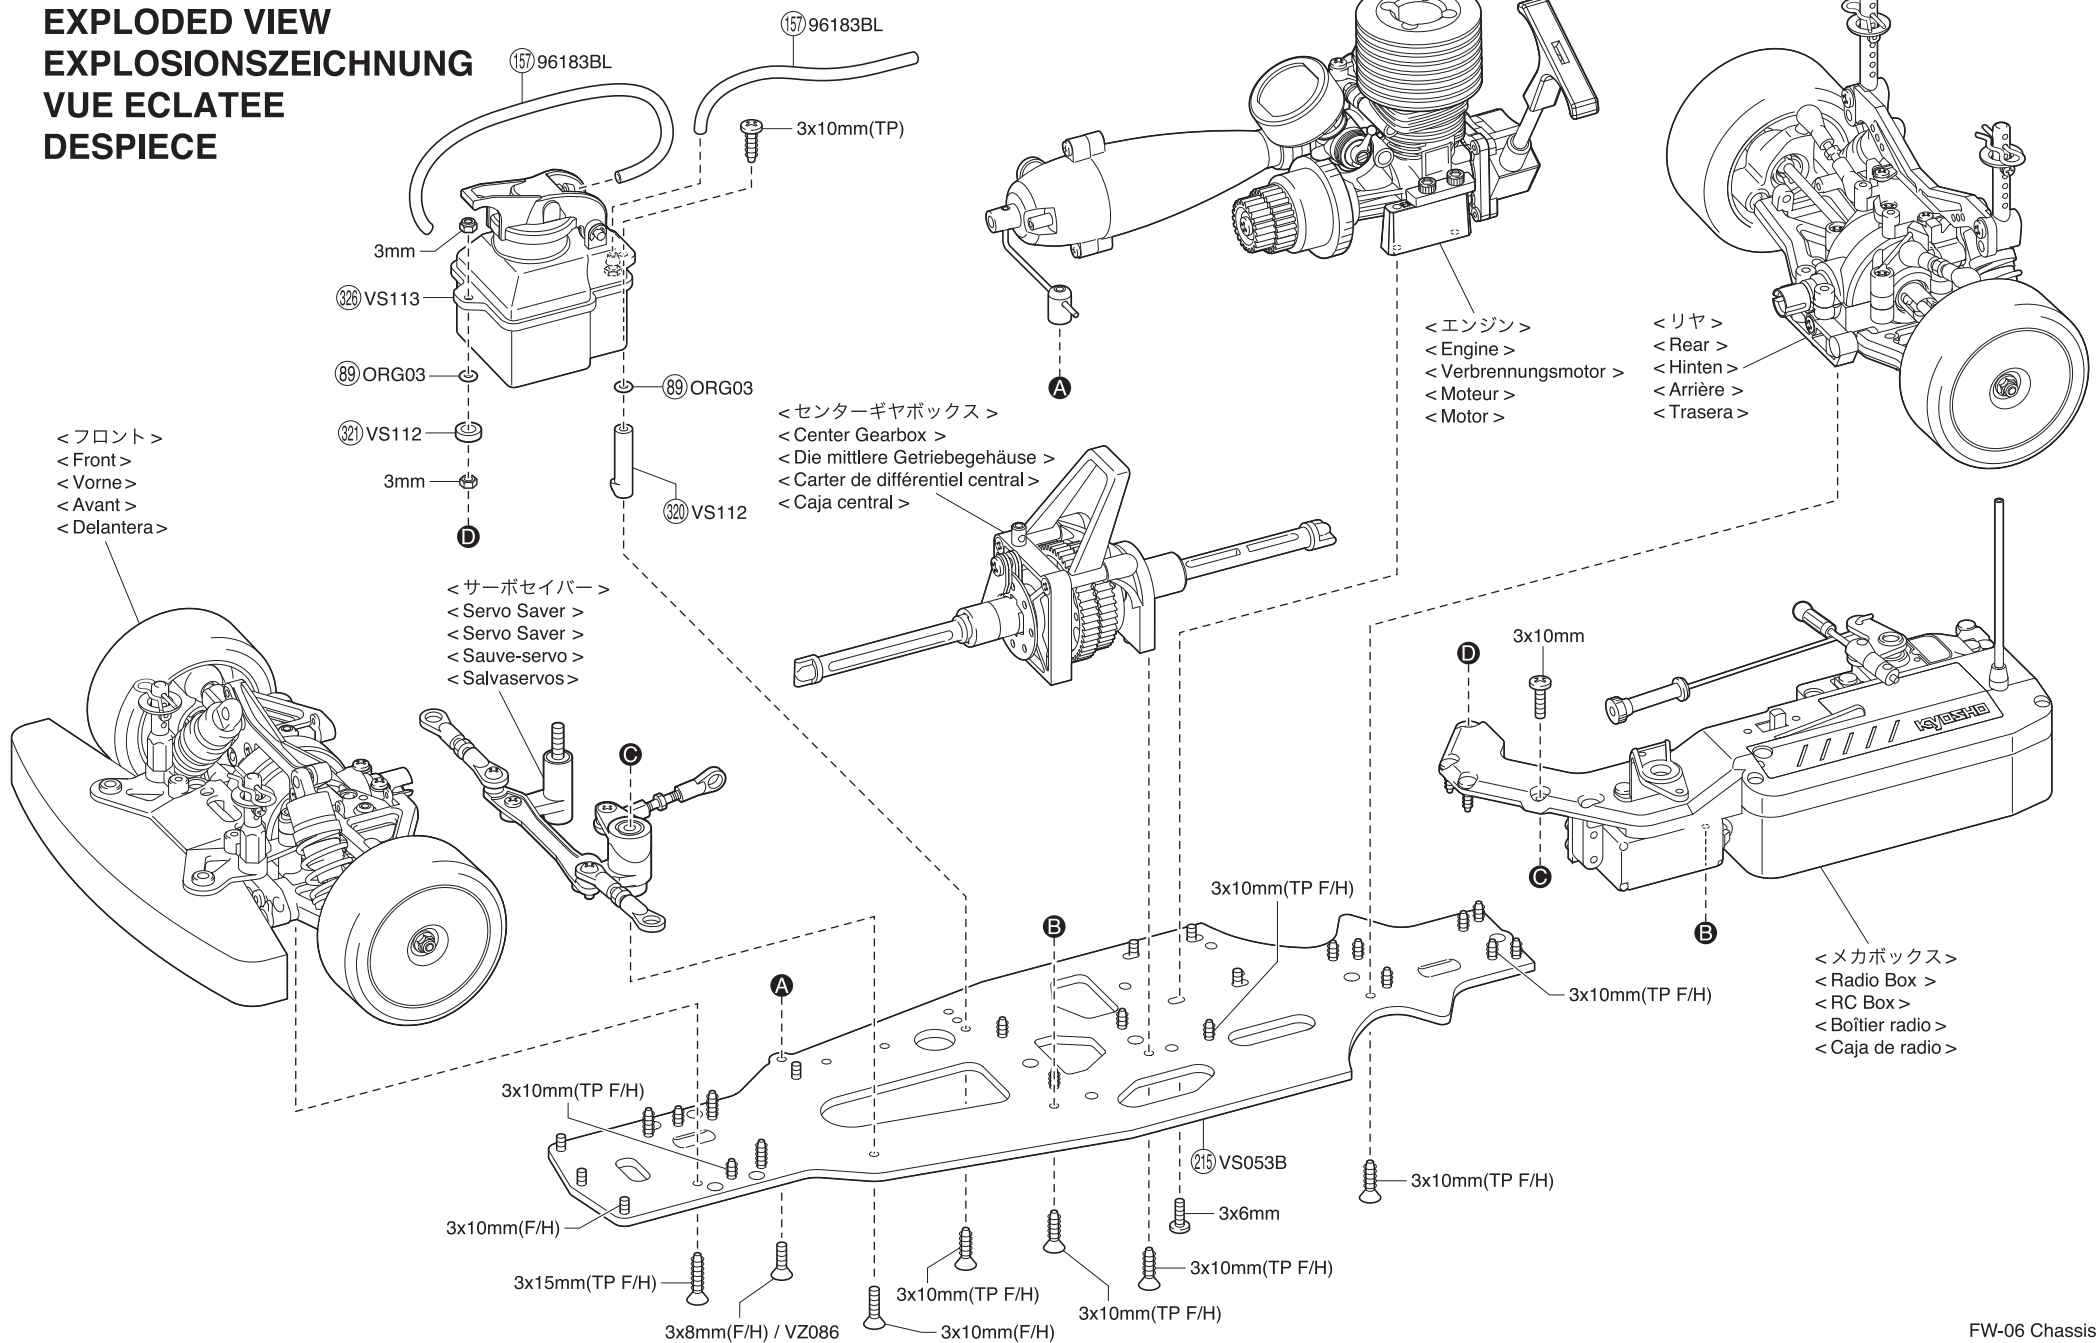

● 分解図
EXPLODED VIEW
EXPLOSIONSZEICHNUNG
VUE ECLATEE
DESPIECE

分解図 / Exploded View / Explosionszeichnung / Eclaté / Despiece

フロント / Front / Vorne /
Avant / Delantera

※一部パーツ販売していないパーツがあります。その場合、代替パーツ品番が記入されています。
Some parts are not available for sale. For these parts, the corresponding substitute part number is entered.
Einige Teile koennen nicht nachbestellt werden; fuer diese haben wir die entsprechende Ersatzartikelnummer angegeben.
Certains piéces ne sont pas disponibles à la vente et sont remplacées par les références de substitution mentionnées.
Algunas piezas no están disponibles para la venta. Para estas piezas encontrará indicada la referencia alternativa.

< フロントアクスル >
< Front Axle >
< Die Vorderachse >
< Arbre rigide avant >
< Eje Delantero >

サーボセイバー / Servo Saver / Servo Saver /
Sauve-servo / Salvaservos

メカボックス / Radio Box / RC Box /
Boîtier radio / Caja de radio