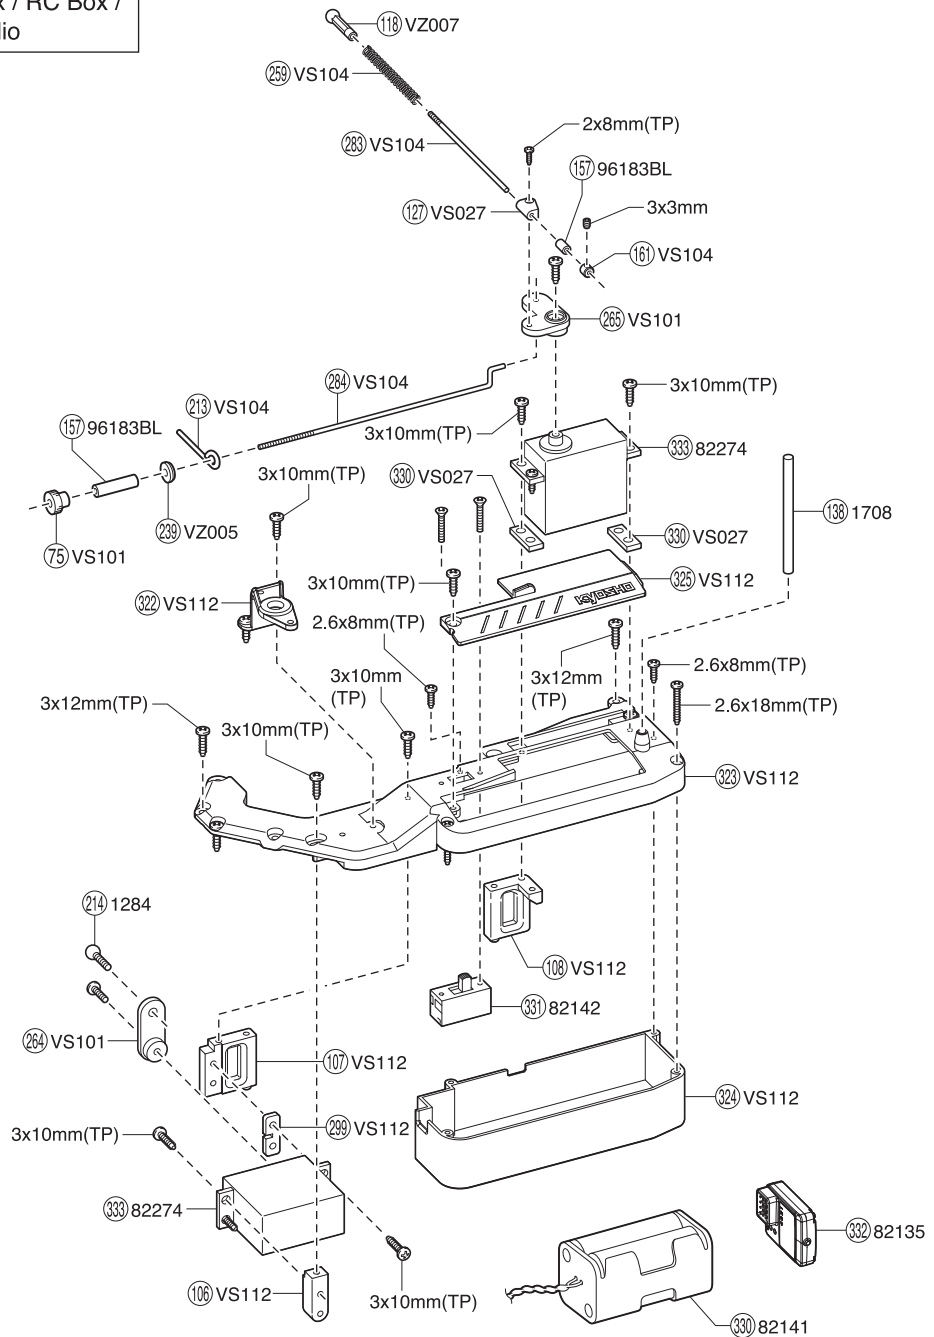

● 分解図
EXPLODED VIEW
EXPLOSIONSZEICHNUNG
VUE ECLATEE
DESPIECE

分解図 / Exploded View / Explosionszeichnung / Eclaté / Despiece

フロント / Front / Vorne /
Avant / Delantera

※一部パーツ販売していないパーツがあります。その場合、代替パーツ品番が記入されています。
Some parts are not available for sale. For these parts, the corresponding substitute part number is entered.
Einige Teile koennen nicht nachbestellt werden; fuer diese haben wir die entsprechende Ersatzartikelnummer angegeben.
Certains piéces ne sont pas disponibles à la vente et sont remplacées par les références de substitution mentionnées.
Algunas piezas no están disponibles para la venta. Para estas piezas encontrará indicada la referencia alternativa.

< フロントアクスル >
< Front Axle >
< Die Vorderachse >
< Arbre rigide avant >
< Eje Delantero >

サーボセイバー / Servo Saver / Servo Saver /
Sauve-servo / Salvaservos

メカボックス / Radio Box / RC Box /
Boîtier radio / Caja de radio