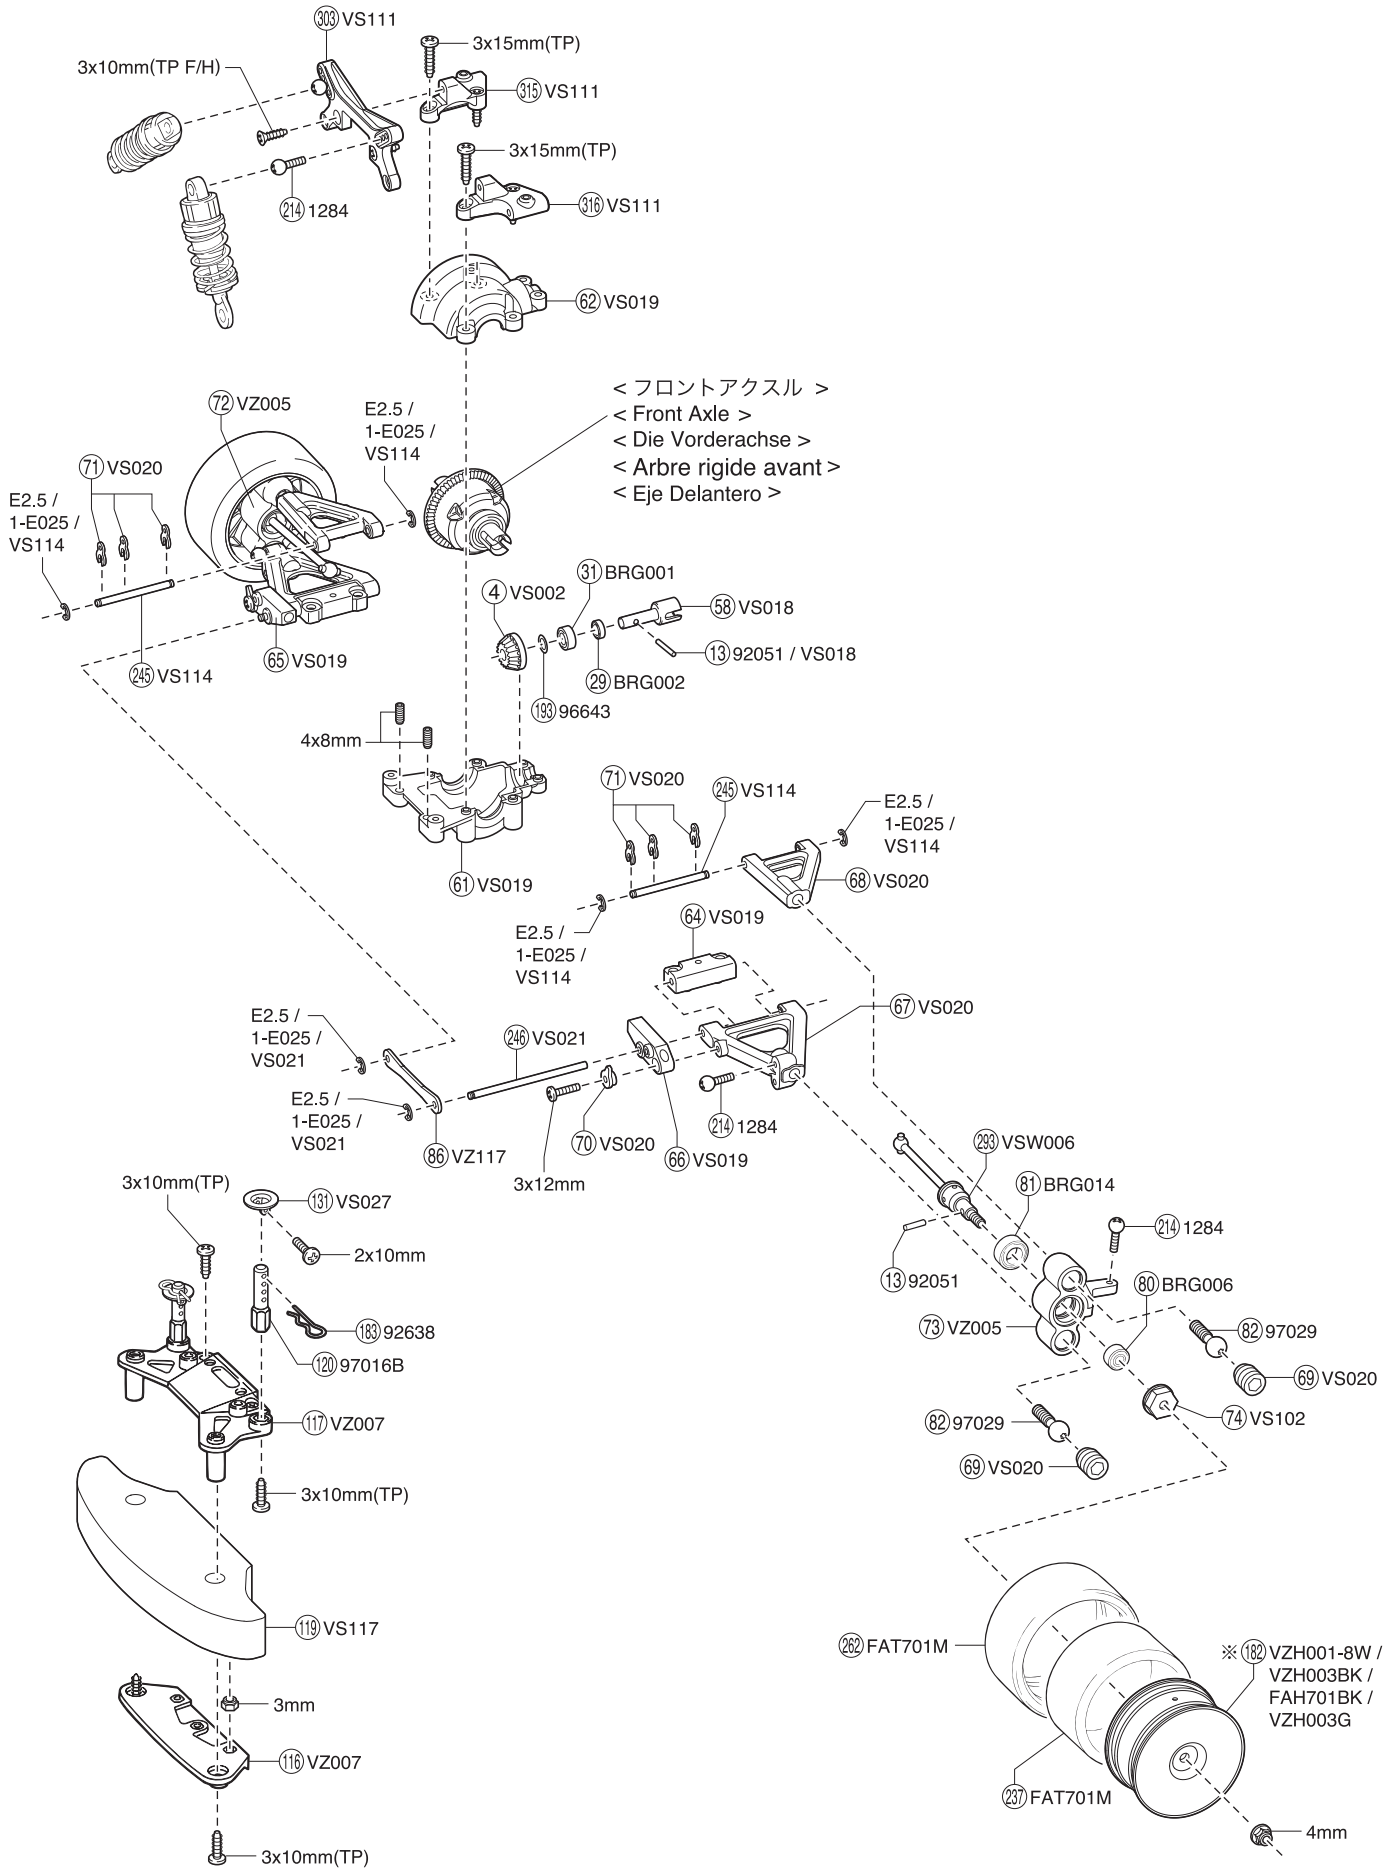

● 分解図
EXPLODED VIEW
EXPLOSIONSZEICHNUNG
VUE ECLATEE
DESPIECE

分解図 / Exploded View / Explosionszeichnung / Eclaté / Despiece

フロント / Front / Vorne /
Avant / Delantera

※一部パーツ販売していないパーツがあります。その場合、代替パーツ品番が記入されています。
Some parts are not available for sale. For these parts, the corresponding substitute part number is entered.
Einige Teile koennen nicht nachbestellt werden; fuer diese haben wir die entsprechende Ersatzartikelnummer angegeben.
Certains piéces ne sont pas disponibles à la vente et sont remplacées par les références de substitution mentionnées.
Algunas piezas no están disponibles para la venta. Para estas piezas encontrará indicada la referencia alternativa.

< フロントアクスル >
< Front Axle >
< Die Vorderachse >
< Arbre rigide avant >
< Eje Delantero >

サーボセイバー / Servo Saver / Servo Saver /
Sauve-servo / Salvaservos

メカボックス / Radio Box / RC Box /
Boîtier radio / Caja de radio