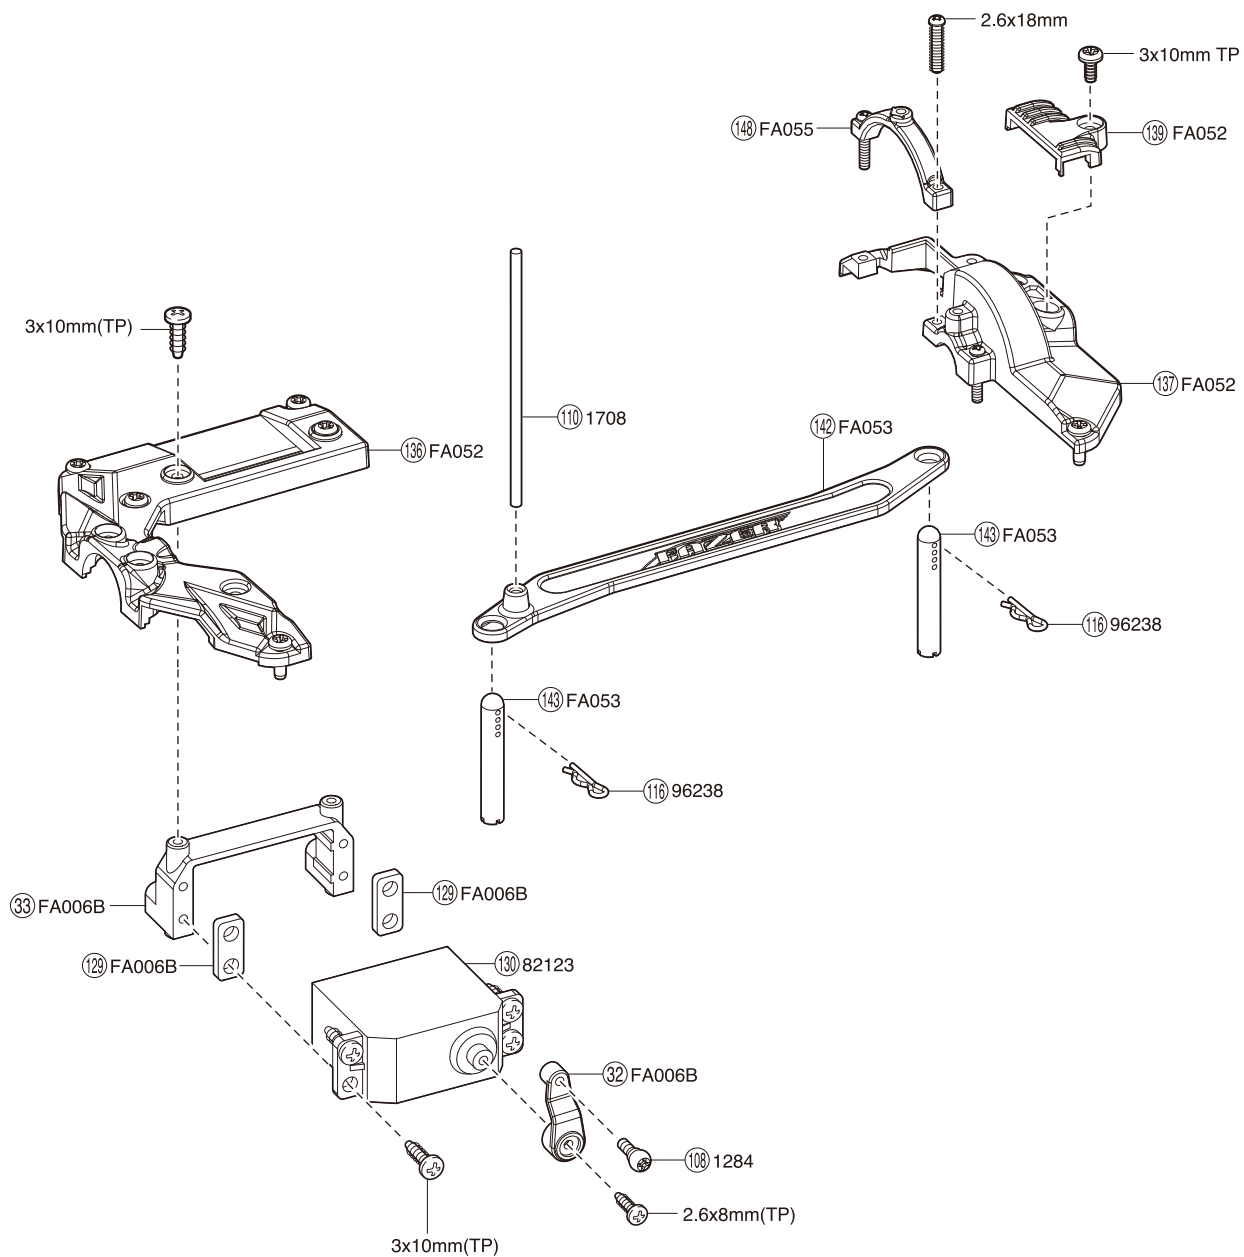

● 分解図

**EXPLODED VIEW
EXPLOSIONSZEICHNUNG
VUE ECLATEE
DESPIECE**

フロント / Front / Vorne /
Avant / Delantera

サーボセイバー / Servo Saver / Servo Saver /
Sauve-servo / Salvaservos

アッパーシャシー / Upper Chassis / Obere Chassisplatte /
Châssis supérieur / Chasis Superior

センターシャフト / Center Shaft / Getriebeeinheit /
Axe de différentiel central / Palier Central

モーター / Motor / Motor / Moteur
Motor

リヤ / Rear / Hinten /
Arrière / Trasera

デフギヤ / Differential / Gear Differential
 Différentiel / Diferencial

ダンパー / Shock Absorber / Stoßdämpfer
 Amortisseur / Amortiguador