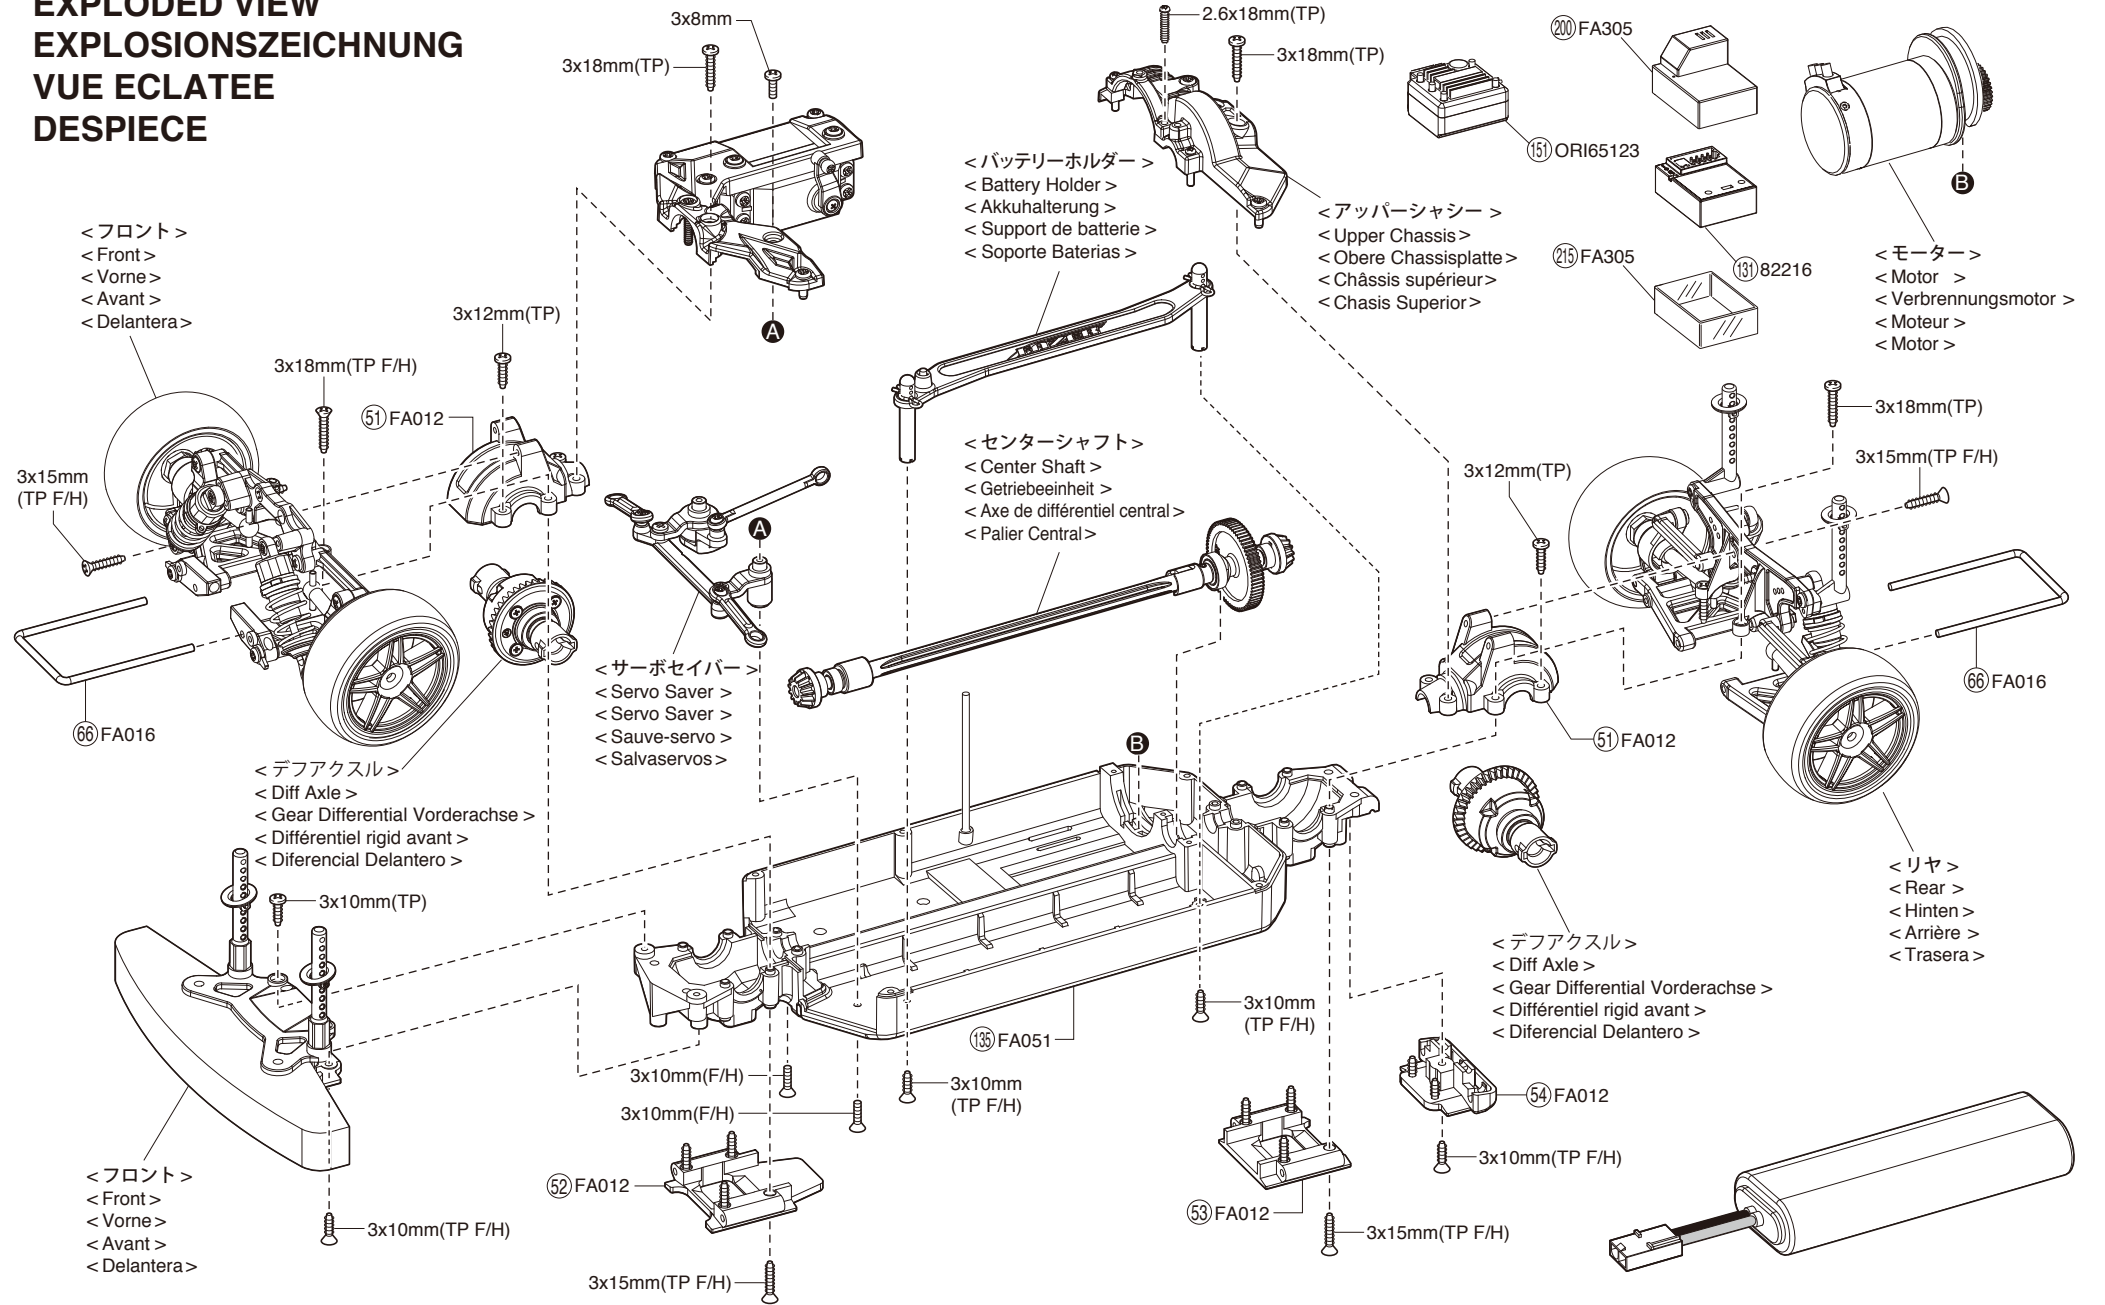

● 分解図

**EXPLODED VIEW
EXPLOSIONSZEICHNUNG
VUE ECLATEE
DESPIECE**

フロント / Front / Vorne /
Avant / Delantera

サーボセイバー / Servo Saver / Servo Saver /
Sauve-servo / Salvaservos

アッパーシャシー / Upper Chassis / Obere Chassisplatte /
Châssis supérieur / Chasis Superior

センターシャフト / Center Shaft / Getriebeeinheit /
Axe de différentiel central / Palier Central

モーター / Motor / Motor / Moteur
Motor

リヤ / Rear / Hinten /
Arrière / Trasera

デフギヤ / Differential / Gear Differential
 Différentiel / Diferencial

ダンパー / Shock Absorber / Stoßdämpfer
 Amortisseur / Amortiguador